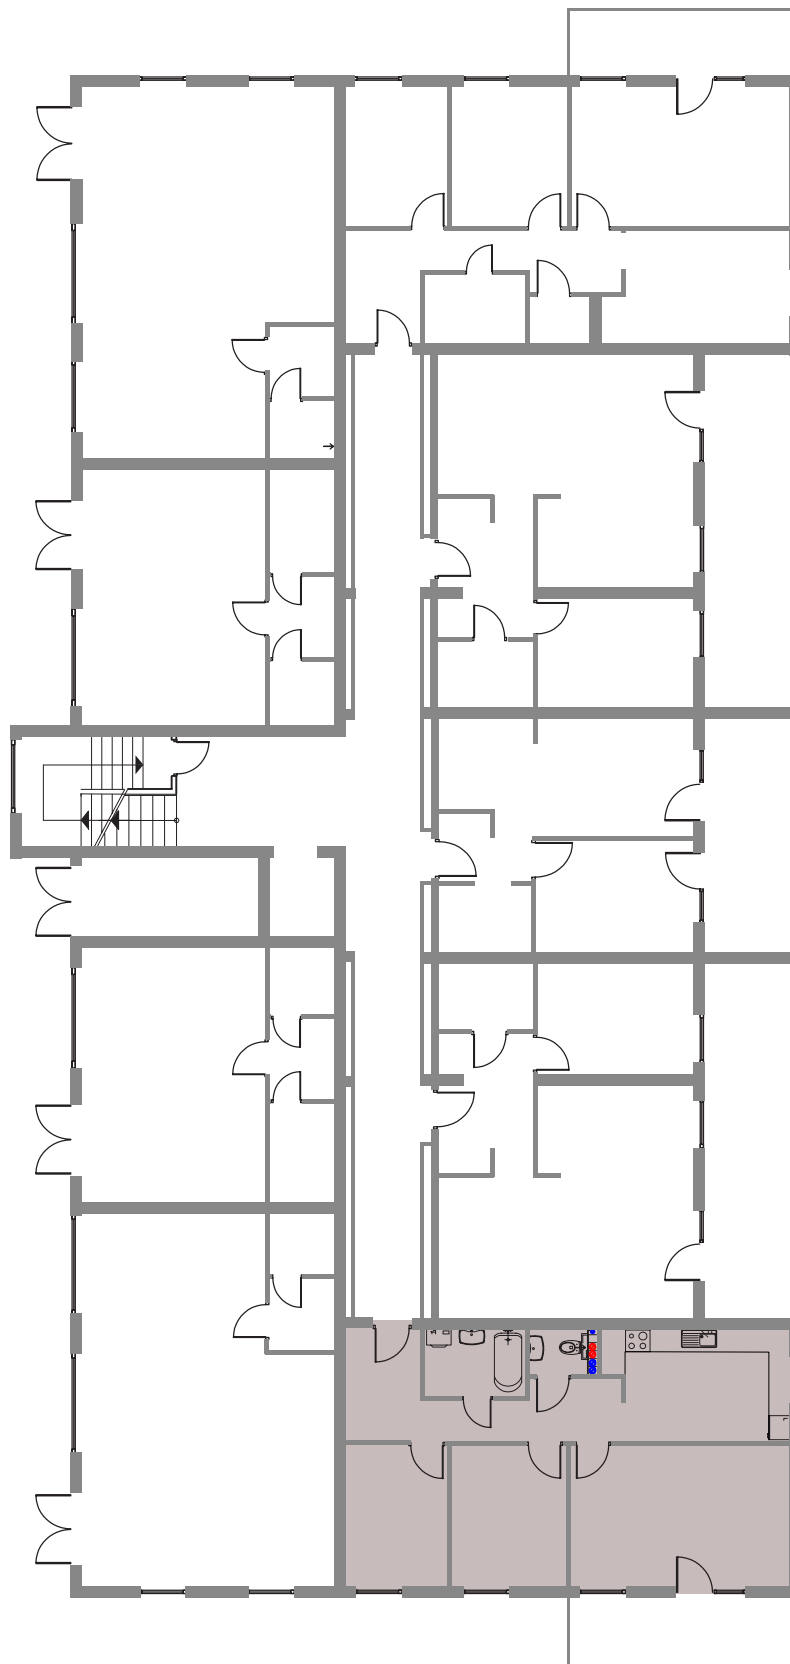

Osiedle Mazurskie

Zamieszkać w wyjątkowej okolicy

ZIELONA GÓRA, UL. AUGUSTOWSKA 13

MIESZKANIE NR 9, PARTER

LOKALIZACJA MIESZKANIA W BUDYNKU

Rzut mieszkania

POMIESZCZENIE	POWIERZCHNIA
1. PRZEDPOKÓJ	11.80 m ²
2. POKÓJ 1	9.11 m ²
3. POKÓJ 2	10.09 m ²
4. POKÓJ 3	19.07 m ²
5. KUCHNIA	12.12 m ²
6. WC	1.72 m ²
7. ŁAZIENKA	4.34 m ²

RAZEM 68.35 m²

BALKON P=8.93 m²

Rzut piwnic - komórki lokatorskie

**RZUT KONDYGNACJI Z ZAZNACZENIEM LOKALU MIESZKALNEGO
UL. AUGUSTOWSKA NR 13 , MIESZKANIE NR 9 , PARTER**

Plan zagospodarowanie terenu i parkingów