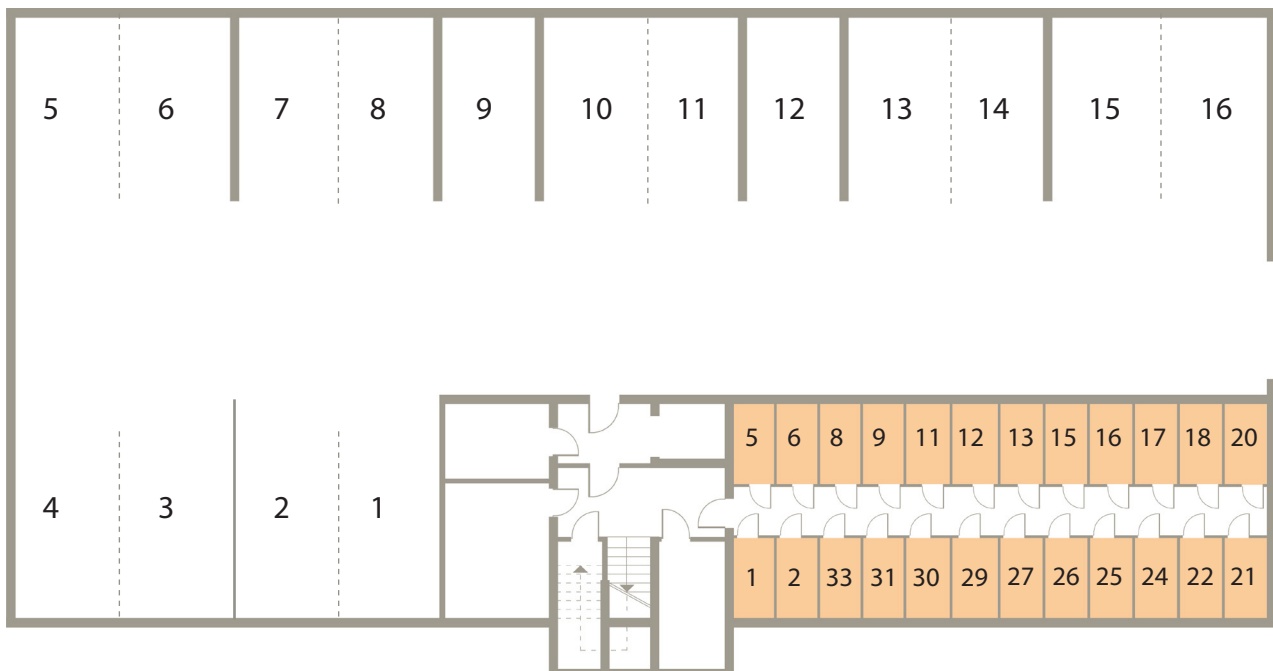

Osiedle Mazurskie

Zamieszkać w wyjątkowej okolicy

ZIELONA GÓRA, UL. AUGUSTOWSKA 13

MIESZKANIE NR 9, PARTER

LOKALIZACJA MIESZKANIA W BUDYNKU

Rzut mieszkania

POMIESZCZENIE	POWIERZCHNIA
1. PRZEDPOKÓJ	11.80 m ²
2. POKÓJ 1	9.11 m ²
3. POKÓJ 2	10.09 m ²
4. POKÓJ 3	19.07 m ²
5. KUCHNIA	12.12 m ²
6. WC	1.72 m ²
7. ŁAZIENKA	4.34 m ²

RAZEM 68.35 m²

BALKON P=8.93 m²

Rzut piwnic - komórki lokatorskie

**RZUT KONDYGNACJI Z ZAZNACZENIEM LOKALU MIESZKALNEGO
UL. AUGUSTOWSKA NR 13 , MIESZKANIE NR 9 , PARTER**

Plan zagospodarowanie terenu i parkingów