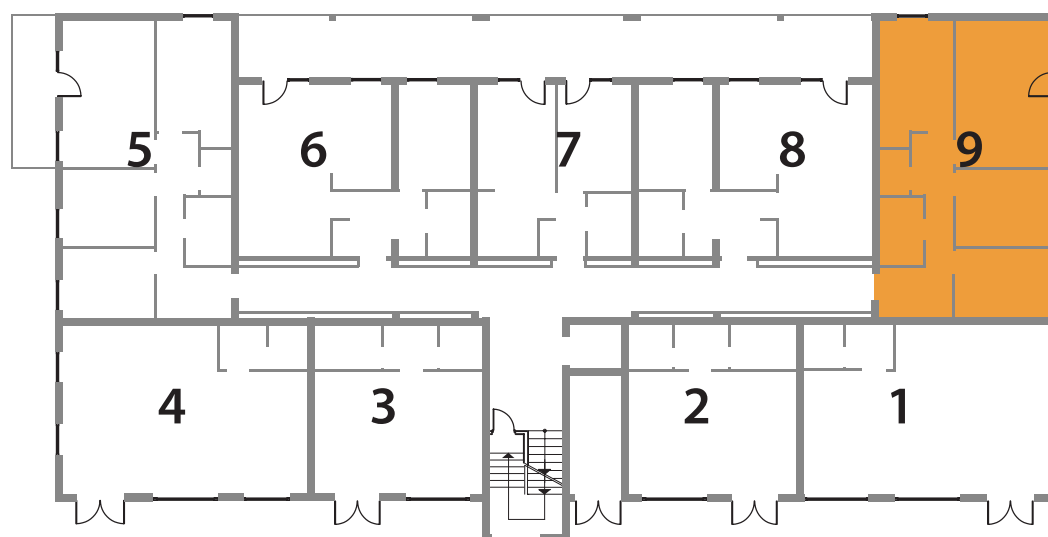

Osiedle Mazurskie

Zamieszkać w wyjątkowej okolicy

ZIELONA GÓRA, UL. AUGUSTOWSKA 13

MIESZKANIE NR 9, PARTER

LOKALIZACJA MIESZKANIA W BUDYNKU

Rzut mieszkania

POMIESZCZENIE	POWIERZCHNIA
1. PRZEDPOKÓJ	11.80 m ²
2. POKÓJ 1	9.11 m ²
3. POKÓJ 2	10.09 m ²
4. POKÓJ 3	19.07 m ²
5. KUCHNIA	12.12 m ²
6. WC	1.72 m ²
7. ŁAZIENKA	4.34 m ²

RAZEM 68.35 m²

BALKON P=8.93 m²

Rzut piwnic - komórki lokatorskie

**RZUT KONDYGNACJI Z ZAZNACZENIEM LOKALU MIESZKALNEGO
UL. AUGUSTOWSKA NR 13 , MIESZKANIE NR 9 , PARTER**

Plan zagospodarowanie terenu i parkingów