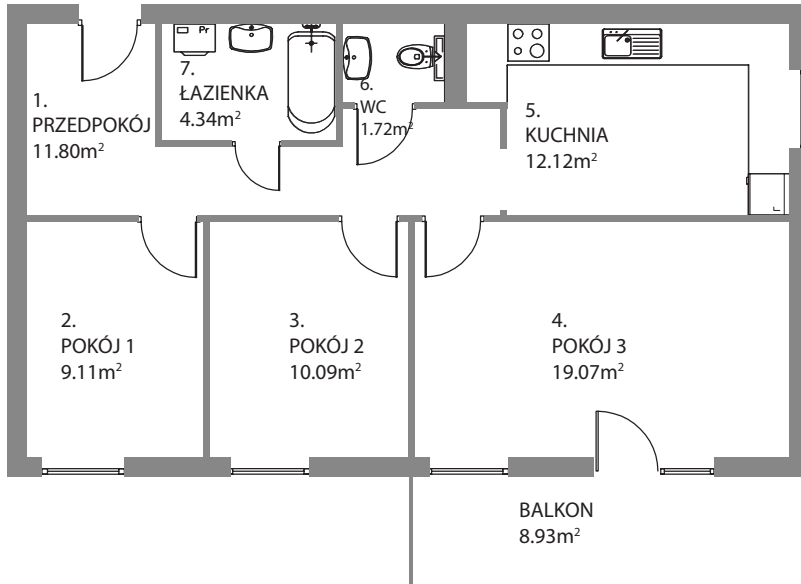

Osiedle Mazurskie

Zamieszkać w wyjątkowej okolicy

ZIELONA GÓRA, UL. AUGUSTOWSKA 13

MIESZKANIE NR 9, PARTER

LOKALIZACJA MIESZKANIA W BUDYNKU

Rzut mieszkania

POMIESZCZENIE	POWIERZCHNIA
1. PRZEDPOKÓJ	11.80 m ²
2. POKÓJ 1	9.11 m ²
3. POKÓJ 2	10.09 m ²
4. POKÓJ 3	19.07 m ²
5. KUCHNIA	12.12 m ²
6. WC	1.72 m ²
7. ŁAZIENKA	4.34 m ²

RAZEM 68.35 m²

BALKON P=8.93 m²

Rzut piwnic - komórki lokatorskie

**RZUT KONDYGNACJI Z ZAZNACZENIEM LOKALU MIESZKALNEGO
UL. AUGUSTOWSKA NR 13 , MIESZKANIE NR 9 , PARTER**

Plan zagospodarowanie terenu i parkingów