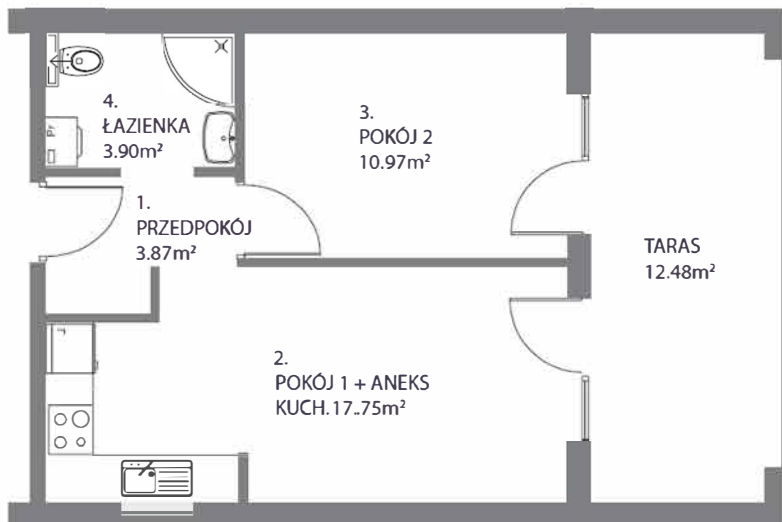

# Osiedle Mazurskie

*Zamieszkać w wyjątkowej okolicy*

ZIELONA GÓRA, UL. AUGUSTOWSKA 15

MIESZKANIE NR 7, PARTER

LOKALIZACJA MIESZKANIA W BUDYNKU

POMIESZCZENIE	POWIERZCHNIA
1. PRZEDPOKÓJ	3.87 m <sup>2</sup>
2. POKÓJ + ANEKS KUCH.	17.75 m <sup>2</sup>
3. POKÓJ 2	10.97 m <sup>2</sup>
4. ŁAZIENKA	3.90 m <sup>2</sup>

RAZEM 35.99m<sup>2</sup>

TARAS P=12.48 m<sup>2</sup>

**Rzut piwnic - komórki lokatorskie**

RZUT KONDYGNACJI Z ZAZNACZENIEM LOKALU MIESZKALNEGO  
UL. AUGUSTOWSKA 15, MIESZKANIE NR 7, PARTER

## Plan zagospodarowanie terenu i parkingów