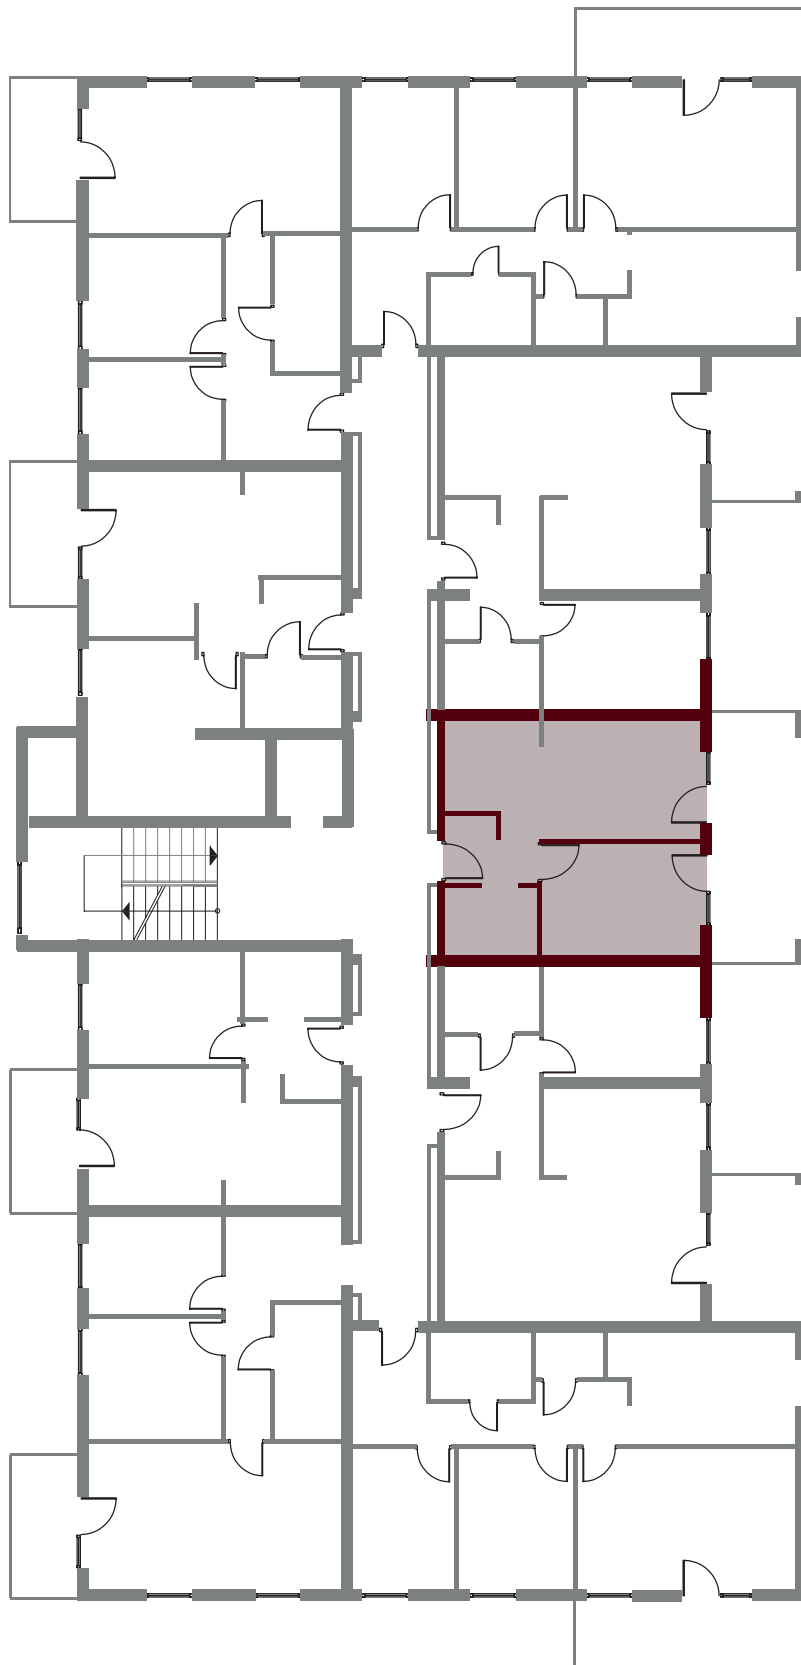

# Osiedle Mazurskie

*Zamieszkać w wyjątkowej okolicy*

ZIELONA GÓRA, UL. AUGUSTOWSKA 15

MIESZKANIE NR 7, PARTER

LOKALIZACJA MIESZKANIA W BUDYNKU

POMIESZCZENIE	POWIERZCHNIA
1. PRZEDPOKÓJ	3.87 m <sup>2</sup>
2. POKÓJ + ANEKS KUCH.	17.75 m <sup>2</sup>
3. POKÓJ 2	10.97 m <sup>2</sup>
4. ŁAZIENKA	3.90 m <sup>2</sup>

RAZEM 35.99m<sup>2</sup>

TARAS P=12.48 m<sup>2</sup>

**Rzut piwnic - komórki lokatorskie**

RZUT KONDYGNACJI Z ZAZNACZENIEM LOKALU MIESZKALNEGO  
UL. AUGUSTOWSKA 15, MIESZKANIE NR 7, PARTER

## Plan zagospodarowanie terenu i parkingów