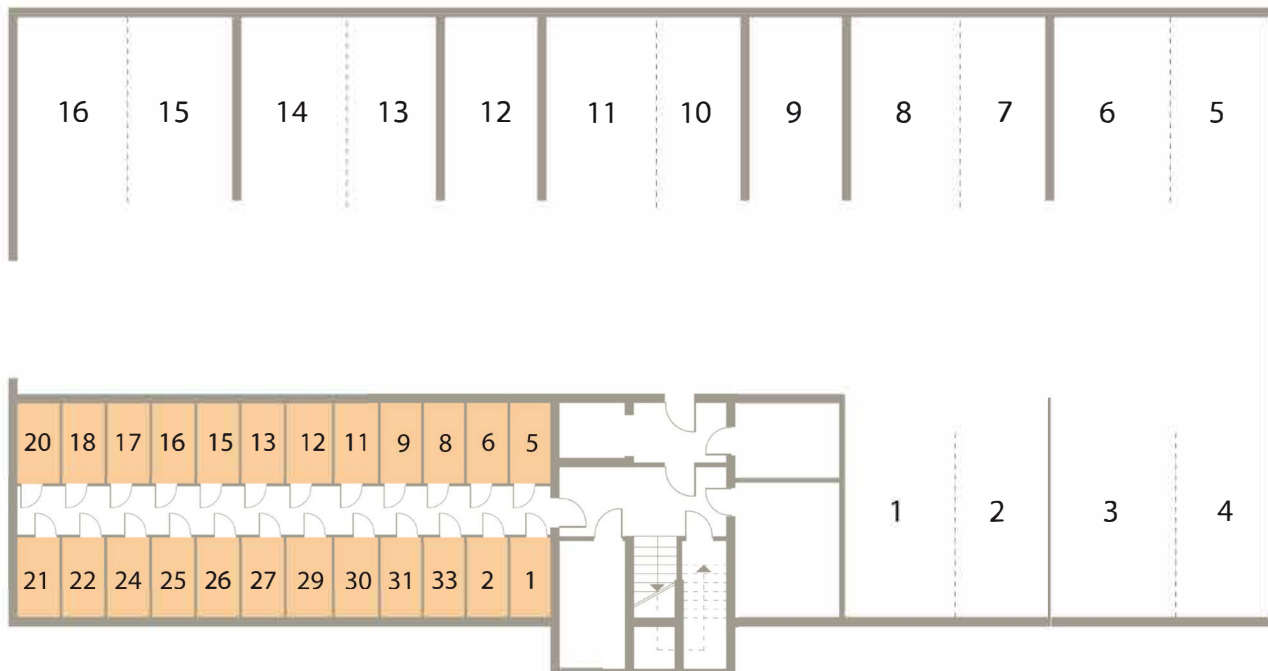

# Osiedle Mazurskie

*Zamieszkać w wyjątkowej okolicy*

ZIELONA GÓRA, UL. AUGUSTOWSKA 15

MIESZKANIE NR 7, PARTER

LOKALIZACJA MIESZKANIA W BUDYNKU

POMIESZCZENIE	POWIERZCHNIA
1. PRZEDPOKÓJ	3.87 m <sup>2</sup>
2. POKÓJ + ANEKS KUCH.	17.75 m <sup>2</sup>
3. POKÓJ 2	10.97 m <sup>2</sup>
4. ŁAZIENKA	3.90 m <sup>2</sup>

RAZEM 35.99m<sup>2</sup>

TARAS P=12.48 m<sup>2</sup>

**Rzut piwnic - komórki lokatorskie**

RZUT KONDYGNACJI Z ZAZNACZENIEM LOKALU MIESZKALNEGO  
UL. AUGUSTOWSKA 15, MIESZKANIE NR 7, PARTER

## Plan zagospodarowanie terenu i parkingów