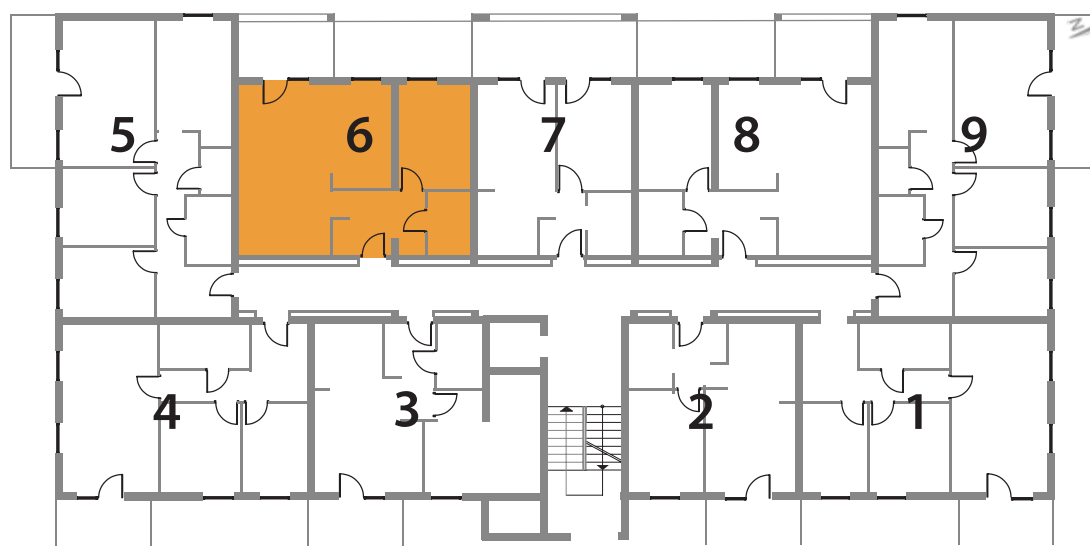

Osiedle Mazurskie

Zamieszkaaj w wyjątkowej okolicy

ZIELONA GÓRA, UL. AUGUSTOWSKA 15

MIESZKANIE NR 6, PARTER

LOKALIZACJA MIESZKANIA W BUDYNKU

POMIESZCZENIE	POWIERZCHNIA
1. PRZEDPOKÓJ	8.11 m ²
2. POKÓJ 1	20.18 m ²
3. KUCHNIA	10.99 m ²
4. POKÓJ 2	10.83 m ²
5. ŁAZIENKA	3.98 m ²

RAZEM 54.09 m²

BALKON P=19.26 m²
KOMÓRKA LOKATORSKA P=3.00 m²

Rzut piwnic - komórki lokatorskie

RZUT KONDYGNACJI Z ZAZNACZENIEM LOKALU MIESZKALNEGO
UL. AUGUSTOWSKA 15, MIESZKANIE NR 6, IPARTER

Plan zagospodarowanie terenu i parkingów