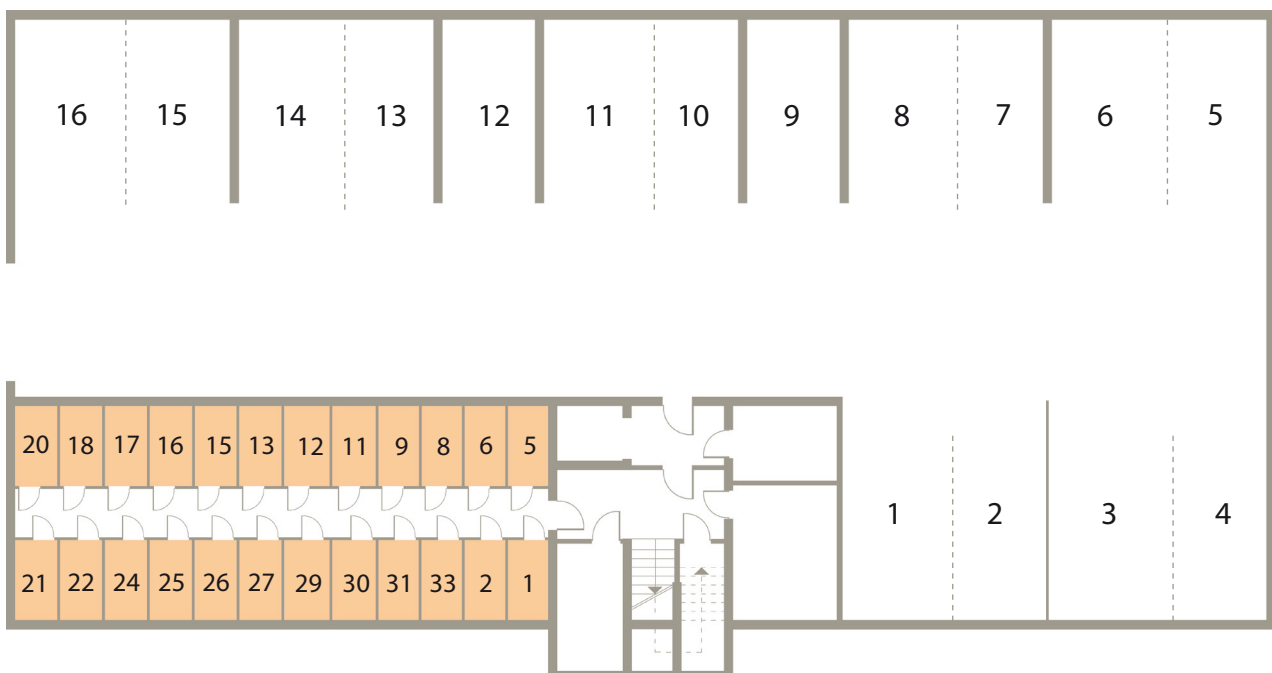

Osiedle Mazurskie

Zamieszkaaj w wyjątkowej okolicy

ZIELONA GÓRA, UL. AUGUSTOWSKA 15

MIESZKANIE NR 6, PARTER

LOKALIZACJA MIESZKANIA W BUDYNKU

POMIESZCZENIE	POWIERZCHNIA
1. PRZEDPOKÓJ	8.11 m ²
2. POKÓJ 1	20.18 m ²
3. KUCHNIA	10.99 m ²
4. POKÓJ 2	10.83 m ²
5. ŁAZIENKA	3.98 m ²

RAZEM 54.09 m²

BALKON P=19.26 m²
KOMÓRKA LOKATORSKA P=3.00 m²

Rzut piwnic - komórki lokatorskie

RZUT KONDYGNACJI Z ZAZNACZENIEM LOKALU MIESZKALNEGO
UL. AUGUSTOWSKA 15, MIESZKANIE NR 6, IPARTER

Plan zagospodarowanie terenu i parkingów