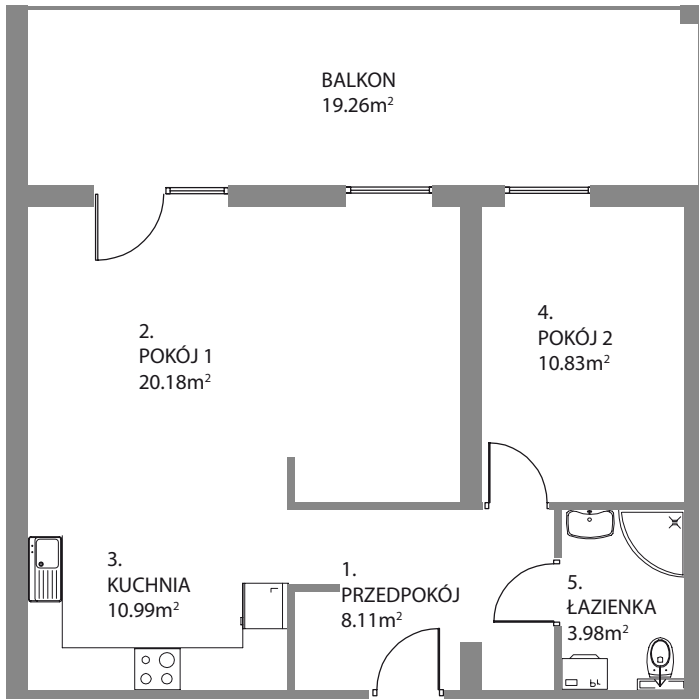

Osiedle Mazurskie

Zamieszkaaj w wyjątkowej okolicy

ZIELONA GÓRA, UL. AUGUSTOWSKA 15

MIESZKANIE NR 6, PARTER

LOKALIZACJA MIESZKANIA W BUDYNKU

POMIESZCZENIE	POWIERZCHNIA
1. PRZEDPOKÓJ	8.11 m ²
2. POKÓJ 1	20.18 m ²
3. KUCHNIA	10.99 m ²
4. POKÓJ 2	10.83 m ²
5. ŁAZIENKA	3.98 m ²

RAZEM 54.09 m²

BALKON P=19.26 m²
KOMÓRKA LOKATORSKA P=3.00 m²

Rzut piwnic - komórki lokatorskie

RZUT KONDYGNACJI Z ZAZNACZENIEM LOKALU MIESZKALNEGO
UL. AUGUSTOWSKA 15, MIESZKANIE NR 6, IPARTER

Plan zagospodarowanie terenu i parkingów