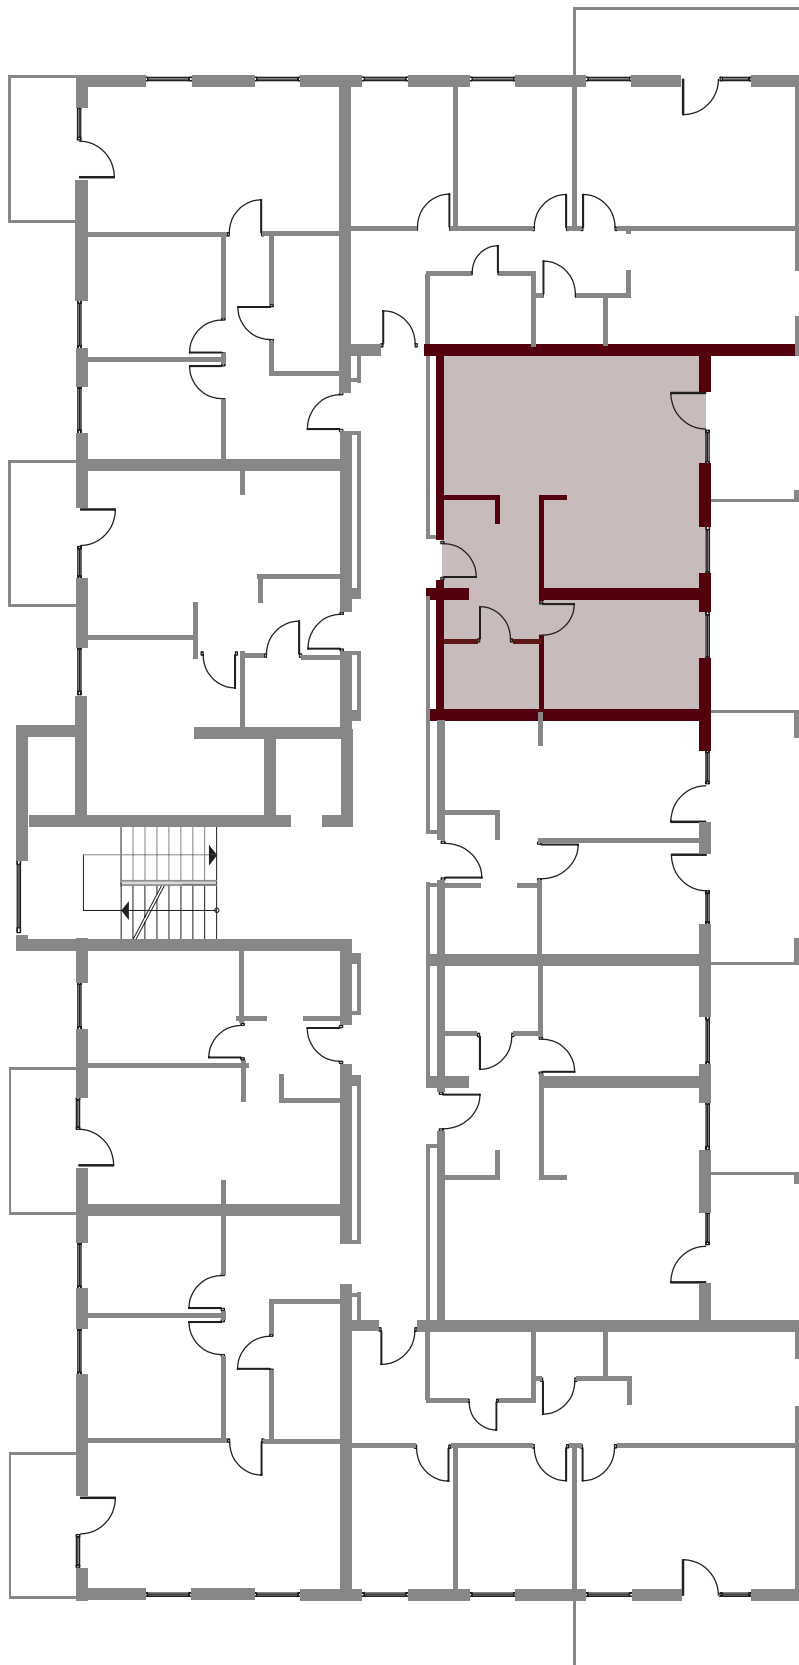

Osiedle Mazurskie

Zamieszkaaj w wyjątkowej okolicy

ZIELONA GÓRA, UL. AUGUSTOWSKA 15

MIESZKANIE NR 6, PARTER

LOKALIZACJA MIESZKANIA W BUDYNKU

POMIESZCZENIE	POWIERZCHNIA
1. PRZEDPOKÓJ	8.11 m ²
2. POKÓJ 1	20.18 m ²
3. KUCHNIA	10.99 m ²
4. POKÓJ 2	10.83 m ²
5. ŁAZIENKA	3.98 m ²

RAZEM 54.09 m²

BALKON P=19.26 m²
KOMÓRKA LOKATORSKA P=3.00 m²

Rzut piwnic - komórki lokatorskie

RZUT KONDYGNACJI Z ZAZNACZENIEM LOKALU MIESZKALNEGO
UL. AUGUSTOWSKA 15, MIESZKANIE NR 6, IPARTER

Plan zagospodarowanie terenu i parkingów