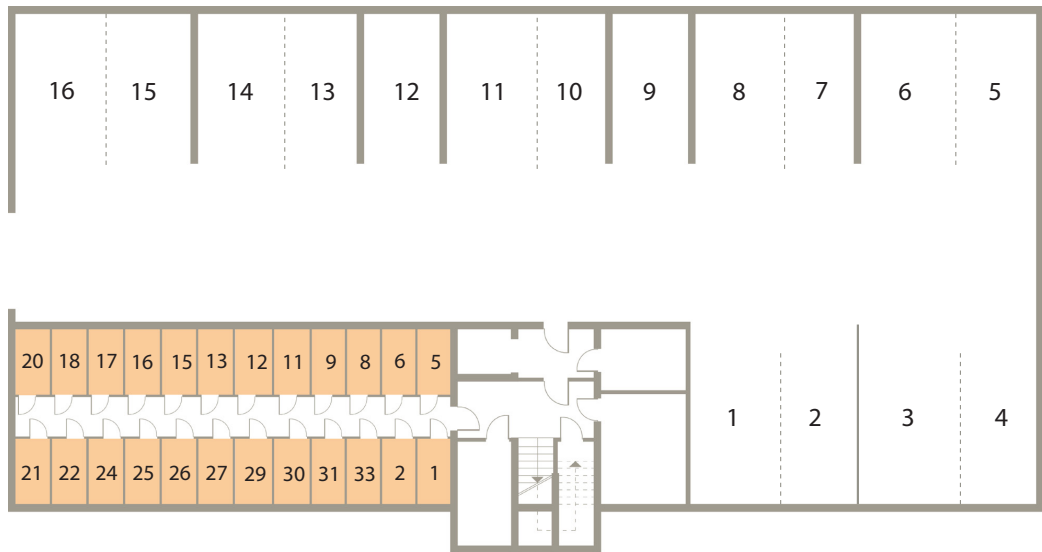

www.OsiedleMazurskie.pl

Rzut mieszkania

POMIESZCZENIE	POWIERZCHNIA
1. PRZEDPOKÓJ	3,87 m ²
2. POKÓJ 1	26,85m ²
3. ANEKS KUCH.	5,20m ²
4. ŁAZIENKA	4,08 m ²

RAZEM 40.00 m²

BALKON P=5.54 m²

Rzut mieszkania - antresola

POMIESZCZENIE	POWIERZCHNIA
1.ANTRESOLA	16.91 m ²

RAZEM 56,91m²

BALKON P=23.96 m²

Rzut piwnic - komórki lokatorskie

Rzut kondygnacji

RZUT KONDYGNACJI Z ZAZNACZENIEM LOKALU MIESZKALNEGO
 UL. AUGUSTOWSKA 15, MIESZKANIE NR 36, PIĘTRO III