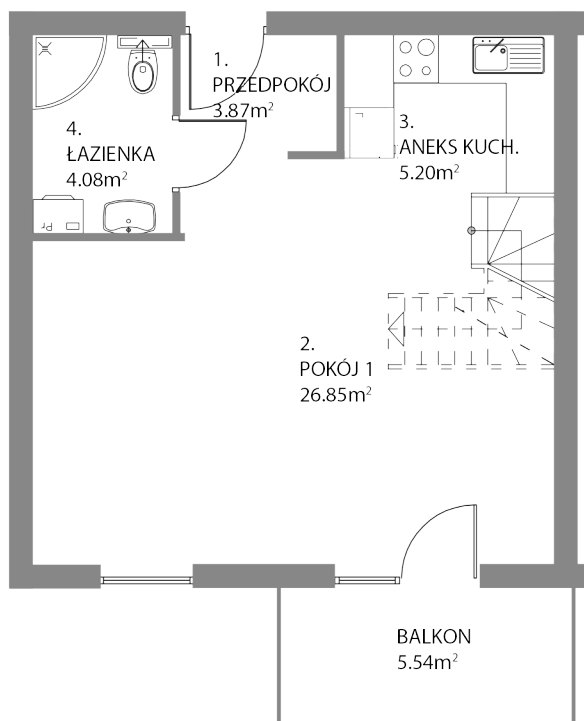

www.OsiedleMazurskie.pl

Rzut mieszkania

POMIESZCZENIE	POWIERZCHNIA
1. PRZEDPOKÓJ	3,87 m ²
2. POKÓJ 1	26,85m ²
3. ANEKS KUCH.	5,20m ²
4. ŁAZIENKA	4,08 m ²

RAZEM 40.00 m²

BALKON P=5.54 m²

Rzut mieszkania - antresola

POMIESZCZENIE	POWIERZCHNIA
1.ANTRESOLA	16.91 m ²

RAZEM 56,91m²

BALKON P=23.96 m²

Rzut piwnic - komórki lokatorskie

Rzut kondygnacji

RZUT KONDYGNACJI Z ZAZNACZENIEM LOKALU MIESZKALNEGO
 UL. AUGUSTOWSKA 15, MIESZKANIE NR 36, PIĘTRO III