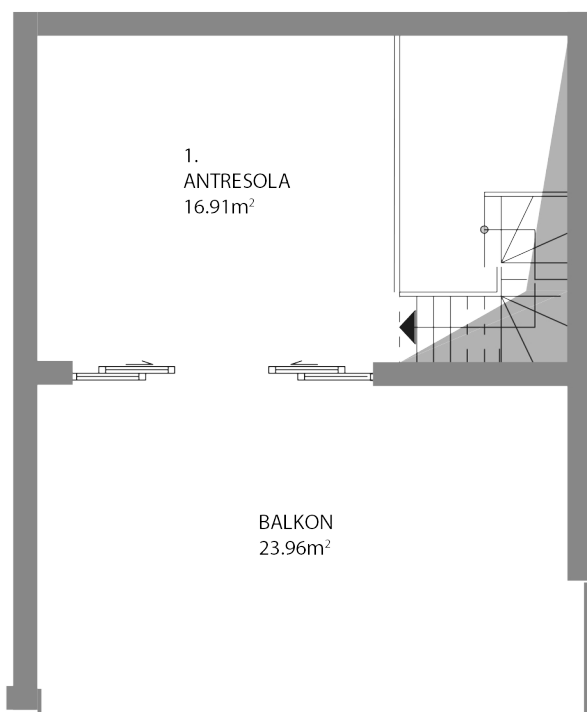

www.OsiedleMazurskie.pl

Rzut mieszkania

POMIESZCZENIE	POWIERZCHNIA
1. PRZEDPOKÓJ	3,87 m ²
2. POKÓJ 1	26,85m ²
3. ANEKS KUCH.	5,20m ²
4. ŁAZIENKA	4,08 m ²

RAZEM 40.00 m²

BALKON P=5.54 m²

Rzut mieszkania - antresola

POMIESZCZENIE	POWIERZCHNIA
1.ANTRESOLA	16.91 m ²

RAZEM 56,91m²

BALKON P=23.96 m²

Rzut piwnic - komórki lokatorskie

Rzut kondygnacji

RZUT KONDYGNACJI Z ZAZNACZENIEM LOKALU MIESZKALNEGO
 UL. AUGUSTOWSKA 15, MIESZKANIE NR 36, PIĘTRO III