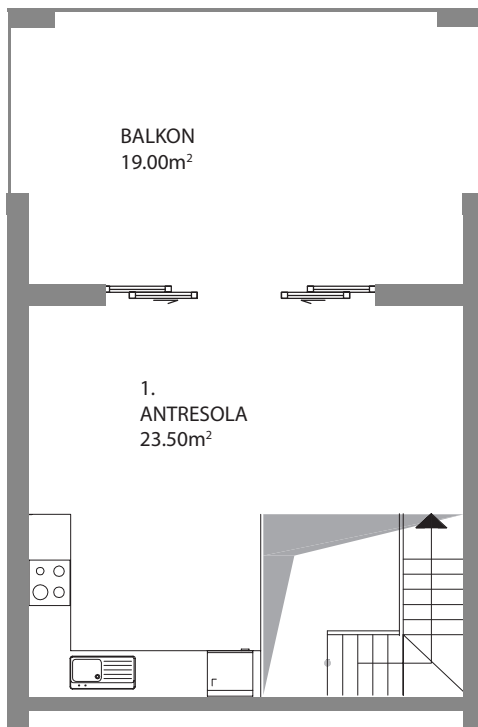

Osiedle Mazurskie

Zamieszkać w wyjątkowej okolicy

ZIELONA GÓRA, UL. AUGUSTOWSKA 15

MIESZKANIE NR 32, PIĘTRO III

LOKALIZACJA MIESZKANIA W BUDYNKU

Rzut mieszkania

POMIESZCZENIE	POWIERZCHNIA
1. PRZEDPOKÓJ	9.64 m ²
2. POKÓJ 1	11.30 m ²
3. POKÓJ 2	10.99 m ²
4. ŁAZIENKA	3.98 m ²

RAZEM 36.41 m²

BALKON P=12.48m²

Rzut mieszkania - antresola

POMIESZCZENIE	POWIERZCHNIA
1. ANTRESOLA	23.50 m ²

RAZEM 59.91 m²

BALKON P=19.00m²

Rzut kondygnacji

RZUT KONDYGNACJI Z ZAZNACZENIEM LOKALU MIESZKALNEGO
UL. AUGUSTOWSKA 15, MIESZKANIE NR 32, PIĘTRO III