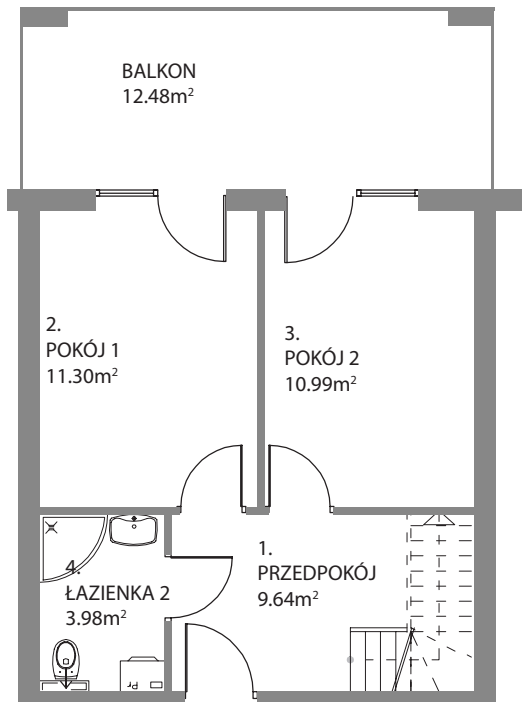

Osiedle Mazurskie

Zamieszkać w wyjątkowej okolicy

ZIELONA GÓRA, UL. AUGUSTOWSKA 15

MIESZKANIE NR 32, PIĘTRO III

LOKALIZACJA MIESZKANIA W BUDYNKU

Rzut mieszkania

POMIESZCZENIE	POWIERZCHNIA
1. PRZEDPOKÓJ	9.64 m ²
2. POKÓJ 1	11.30 m ²
3. POKÓJ 2	10.99 m ²
4. ŁAZIENKA	3.98 m ²

RAZEM 36.41 m²

BALKON P=12.48m²

Rzut mieszkania - antresola

POMIESZCZENIE	POWIERZCHNIA
1. ANTRESOLA	23.50 m ²

RAZEM 59.91 m²

BALKON P=19.00m²

Rzut kondygnacji

RZUT KONDYGNACJI Z ZAZNACZENIEM LOKALU MIESZKALNEGO
UL. AUGUSTOWSKA 15, MIESZKANIE NR 32, PIĘTRO III