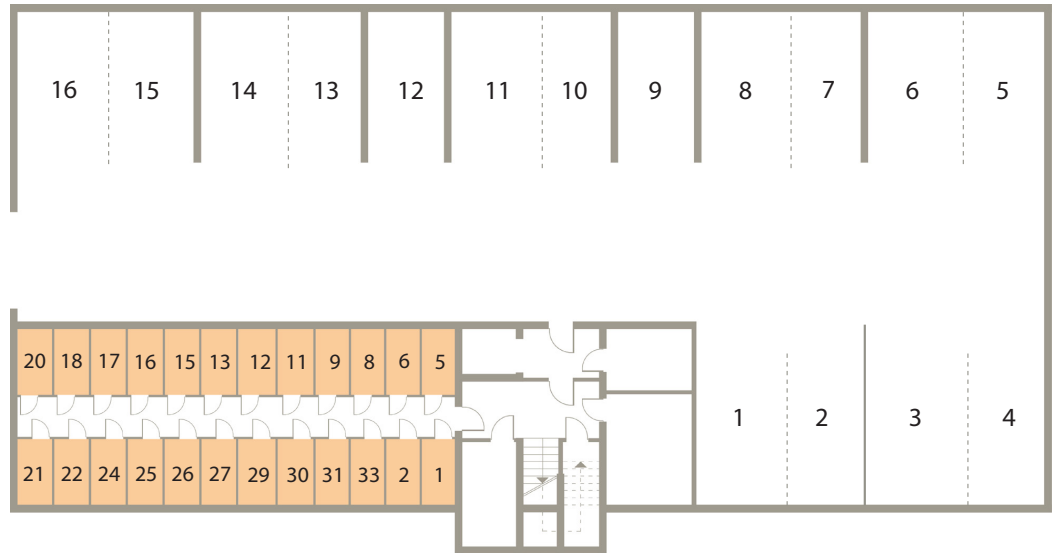

Osiedle Mazurskie

Zamieszkać w wyjątkowej okolicy

ZIELONA GÓRA, UL. AUGUSTOWSKA 15

MIESZKANIE NR 32, PIĘTRO III

LOKALIZACJA MIESZKANIA W BUDYNKU

Rzut mieszkania

POMIESZCZENIE	POWIERZCHNIA
1. PRZEDPOKÓJ	9.64 m ²
2. POKÓJ 1	11.30 m ²
3. POKÓJ 2	10.99 m ²
4. ŁAZIENKA	3.98 m ²

RAZEM 36.41 m²

BALKON P=12.48m²

Rzut mieszkania - antresola

POMIESZCZENIE	POWIERZCHNIA
1. ANTRESOLA	23.50 m ²

RAZEM 59.91 m²

BALKON P=19.00m²

Rzut kondygnacji

RZUT KONDYGNACJI Z ZAZNACZENIEM LOKALU MIESZKALNEGO
UL. AUGUSTOWSKA 15, MIESZKANIE NR 32, PIĘTRO III