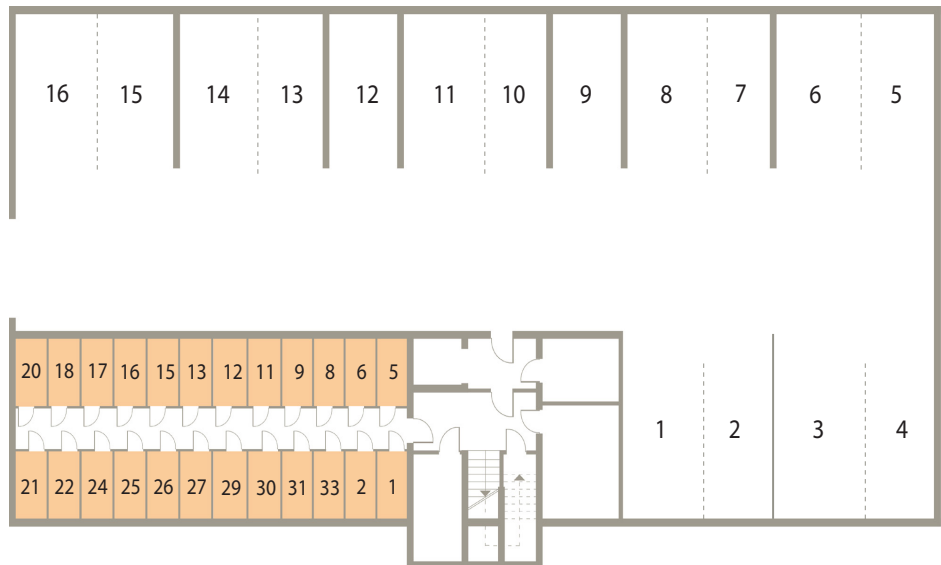

www.OsiedleMazurskie.pl

Rzut mieszkania

POMIESZCZENIE	POWIERZCHNIA
1. PRZEDPOKÓJ	7.81 m ²
2. POKÓJ 1	14.55 m ²
3. POKÓJ 2	30.57 m ²
4. ŁAZIENKA	4.25 m ²

RAZEM 57.18 m²

BALKON P=5.54 m²

Rzut mieszkania - antresola

POMIESZCZENIE	POWIERZCHNIA
1. ANTRESOLA	47.34 m ²

RAZEM 104.52 m²

BALKON P=5.54 m²

Rzut piwnic - komórki lokatorskie

Rzut kondygnacji

RZUT KONDYGNACJI Z ZAZNACZENIEM LOKALU MIESZKALNEGO
UL. AUGUSTOWSKA 15, MIESZKANIE NR 29, PIĘTRO III