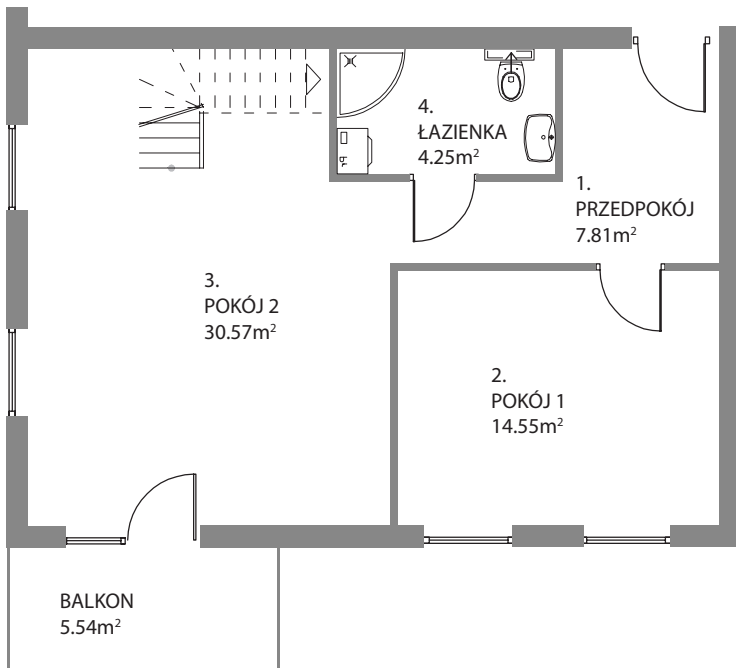

www.OsiedleMazurskie.pl

Rzut mieszkania

POMIESZCZENIE	POWIERZCHNIA
1. PRZEDPOKÓJ	7.81 m ²
2. POKÓJ 1	14.55 m ²
3. POKÓJ 2	30.57 m ²
4. ŁAZIENKA	4.25 m ²

RAZEM 57.18 m²

BALKON P=5.54 m²

Rzut mieszkania - antresola

POMIESZCZENIE	POWIERZCHNIA
1. ANTRESOLA	47.34 m ²

RAZEM 104.52 m²

BALKON P=5.54 m²

Rzut piwnic - komórki lokatorskie

Rzut kondygnacji

RZUT KONDYGNACJI Z ZAZNACZENIEM LOKALU MIESZKALNEGO
UL. AUGUSTOWSKA 15, MIESZKANIE NR 29, PIĘTRO III