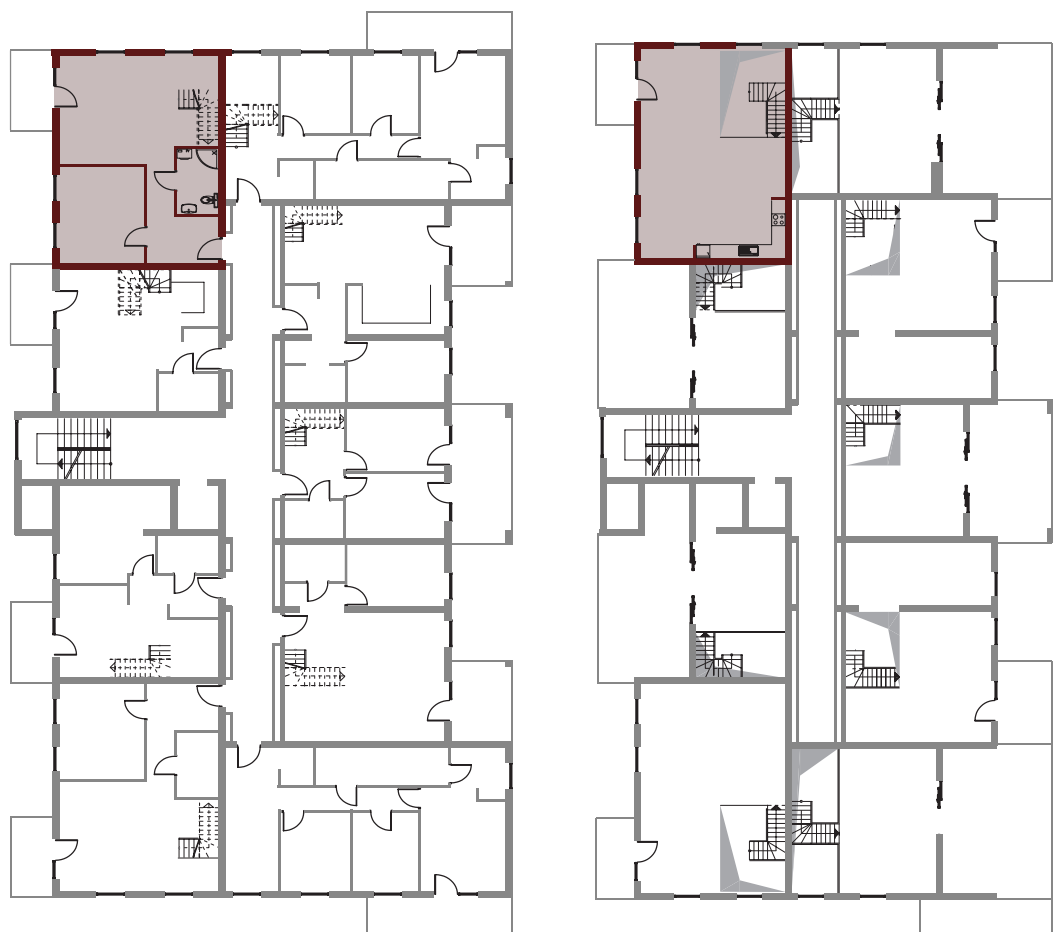

www.OsiedleMazurskie.pl

Rzut mieszkania

POMIESZCZENIE	POWIERZCHNIA
1. PRZEDPOKÓJ	7.81 m ²
2. POKÓJ 1	14.55 m ²
3. POKÓJ 2	30.57 m ²
4. ŁAZIENKA	4.25 m ²

RAZEM 57.18 m²

BALKON P=5.54 m²

Rzut mieszkania - antresola

POMIESZCZENIE	POWIERZCHNIA
1. ANTRESOLA	47.34 m ²

RAZEM 104.52 m²

BALKON P=5.54 m²

Rzut piwnic - komórki lokatorskie

Rzut kondygnacji

RZUT KONDYGNACJI Z ZAZNACZENIEM LOKALU MIESZKALNEGO
UL. AUGUSTOWSKA 15, MIESZKANIE NR 29, PIĘTRO III

Plan zagospodarowanie terenu i parkingów