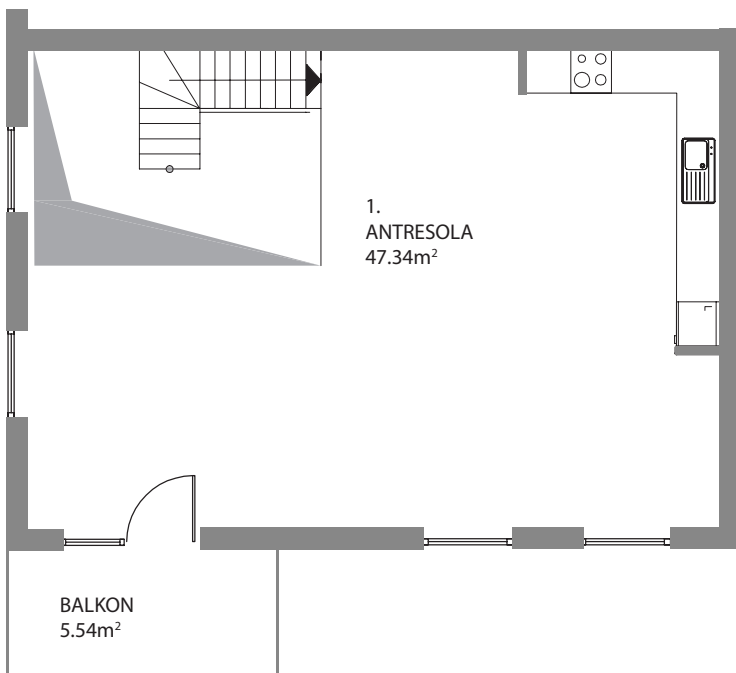

www.OsiedleMazurskie.pl

Rzut mieszkania

POMIESZCZENIE	POWIERZCHNIA
1. PRZEDPOKÓJ	7.81 m ²
2. POKÓJ 1	14.55 m ²
3. POKÓJ 2	30.57 m ²
4. ŁAZIENKA	4.25 m ²

RAZEM 57.18 m²

BALKON P=5.54 m²

Rzut mieszkania - antresola

POMIESZCZENIE	POWIERZCHNIA
1. ANTRESOLA	47.34 m ²

RAZEM 104.52 m²

BALKON P=5.54 m²

Rzut piwnic - komórki lokatorskie

Rzut kondygnacji

RZUT KONDYGNACJI Z ZAZNACZENIEM LOKALU MIESZKALNEGO
UL. AUGUSTOWSKA 15, MIESZKANIE NR 29, PIĘTRO III