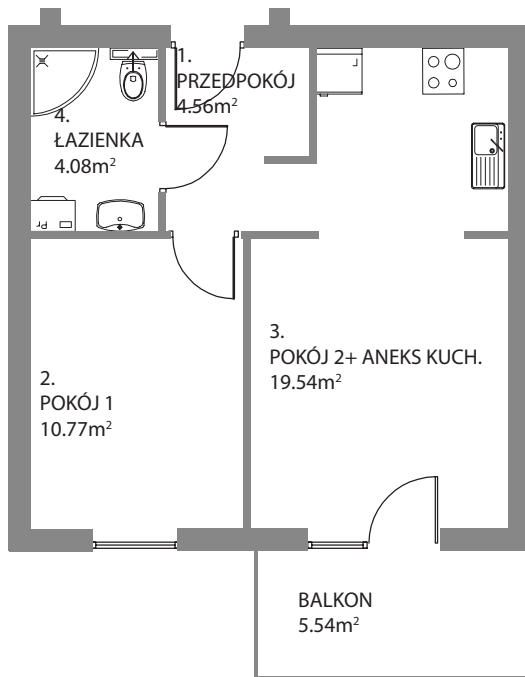

Osiedle Mazurskie

Zamieszkać w wyjątkowej okolicy

ZIELONA GÓRA, UL. AUGUSTOWSKA 15

MIESZKANIE NR 27, PIĘTRO II

LOKALIZACJA MIESZKANIA W BUDYNKU

Rzut mieszkania

POMIESZCZENIE	POWIERZCHNIA
1. PRZEDPOKÓJ	4.56 m ²
2. POKÓJ 1	10.77 m ²
3. POKÓJ 2 + ANEKS KUCH.	19.54 m ²
4. ŁAZIENKA	4.08 m ²

RAZEM 38.95 m²

BALKON P=5.54 m²
KOMÓRKA LOKATORSKA P=3.00 m²

Rzut piwnic - komórki lokatorskie

RZUT KONDYGNACJI Z ZAZNACZENIEM LOKALU MIESZKALNEGO
UL. AUGUSTOWSKA NR 15, MIESZKANIE NR 27, II PIĘTRO

Plan zagospodarowanie terenu i parkingów