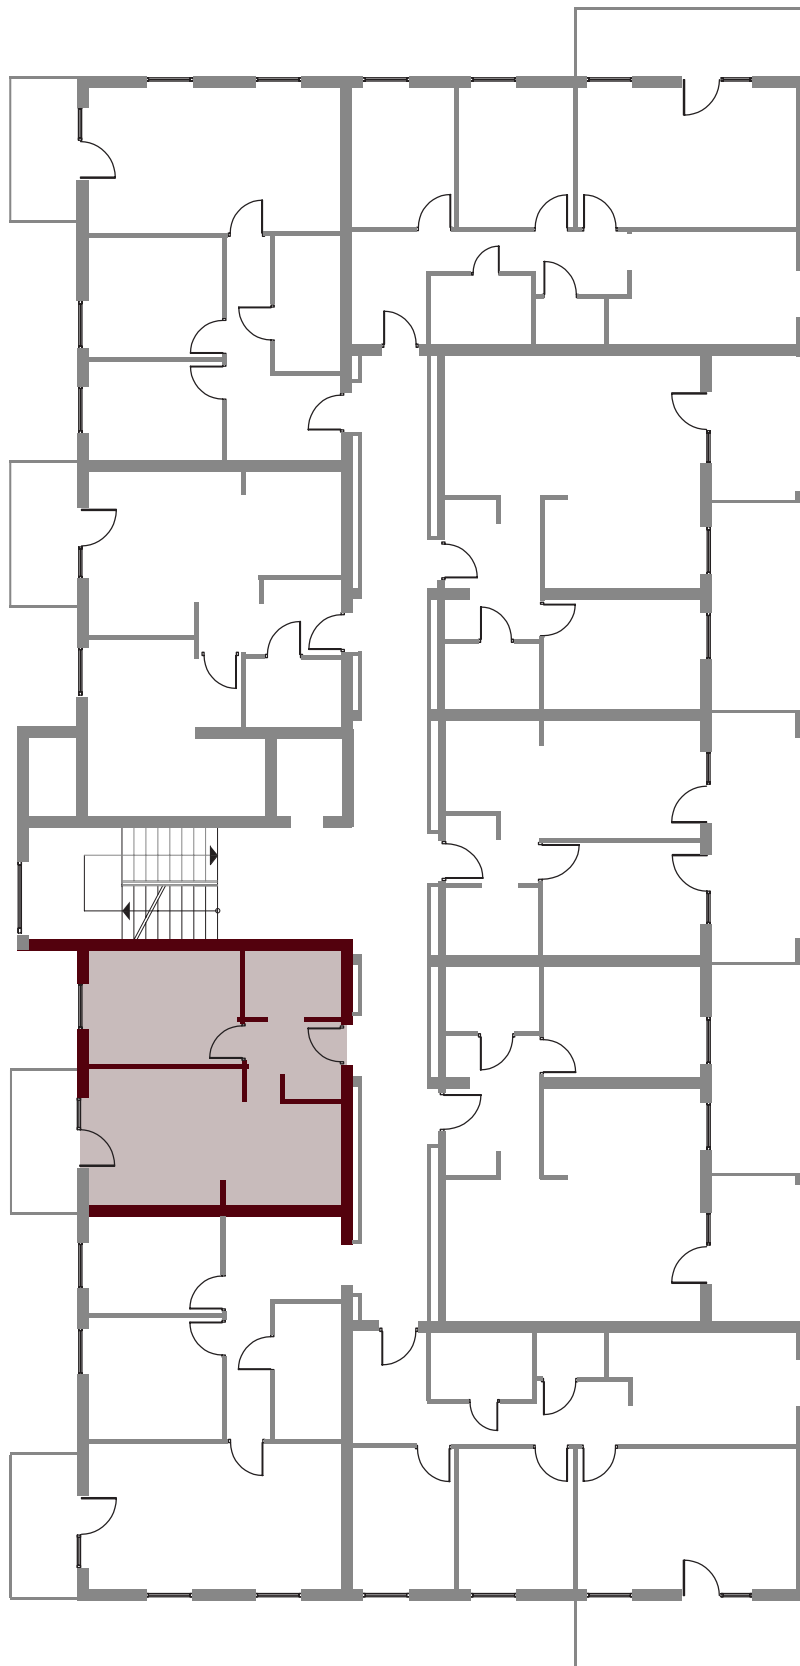

Osiedle Mazurskie

Zamieszkać w wyjątkowej okolicy

ZIELONA GÓRA, UL. AUGUSTOWSKA 15

MIESZKANIE NR 27, PIĘTRO II

LOKALIZACJA MIESZKANIA W BUDYNKU

Rzut mieszkania

POMIESZCZENIE	POWIERZCHNIA
1. PRZEDPOKÓJ	4.56 m ²
2. POKÓJ 1	10.77 m ²
3. POKÓJ 2 + ANEKS KUCH.	19.54 m ²
4. ŁAZIENKA	4.08 m ²

RAZEM 38.95 m²

BALKON P=5.54 m²
KOMÓRKA LOKATORSKA P=3.00 m²

Rzut piwnic - komórki lokatorskie

RZUT KONDYGNACJI Z ZAZNACZENIEM LOKALU MIESZKALNEGO
UL. AUGUSTOWSKA NR 15, MIESZKANIE NR 27, II PIĘTRO

Plan zagospodarowanie terenu i parkingów