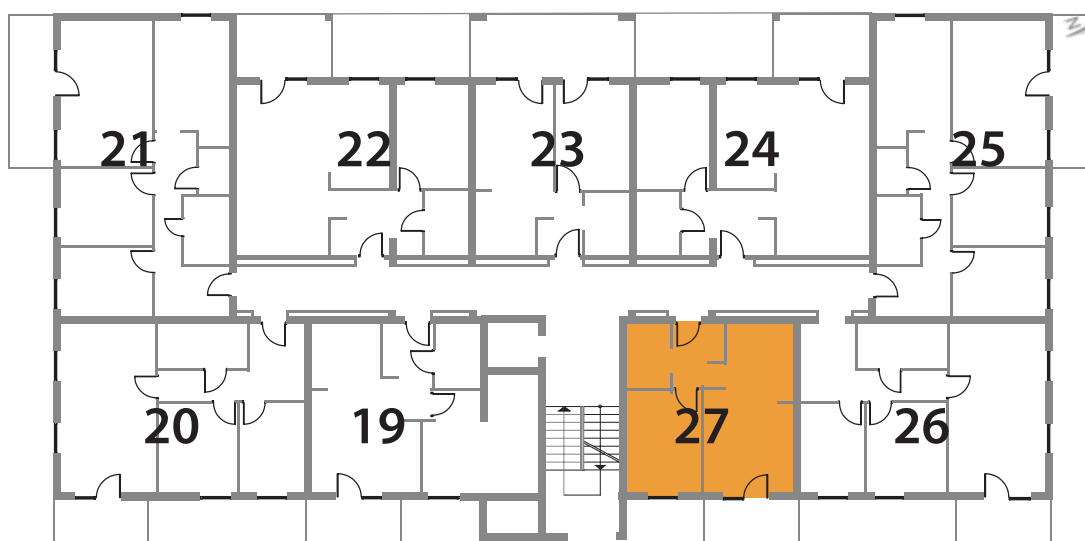

Osiedle Mazurskie

Zamieszkać w wyjątkowej okolicy

ZIELONA GÓRA, UL. AUGUSTOWSKA 15

MIESZKANIE NR 27, PIĘTRO II

LOKALIZACJA MIESZKANIA W BUDYNKU

Rzut mieszkania

POMIESZCZENIE	POWIERZCHNIA
1. PRZEDPOKÓJ	4.56 m ²
2. POKÓJ 1	10.77 m ²
3. POKÓJ 2 + ANEKS KUCH.	19.54 m ²
4. ŁAZIENKA	4.08 m ²

RAZEM 38.95 m²

BALKON P=5.54 m²
KOMÓRKA LOKATORSKA P=3.00 m²

Rzut piwnic - komórki lokatorskie

RZUT KONDYGNACJI Z ZAZNACZENIEM LOKALU MIESZKALNEGO
UL. AUGUSTOWSKA NR 15, MIESZKANIE NR 27, II PIĘTRO

Plan zagospodarowanie terenu i parkingów