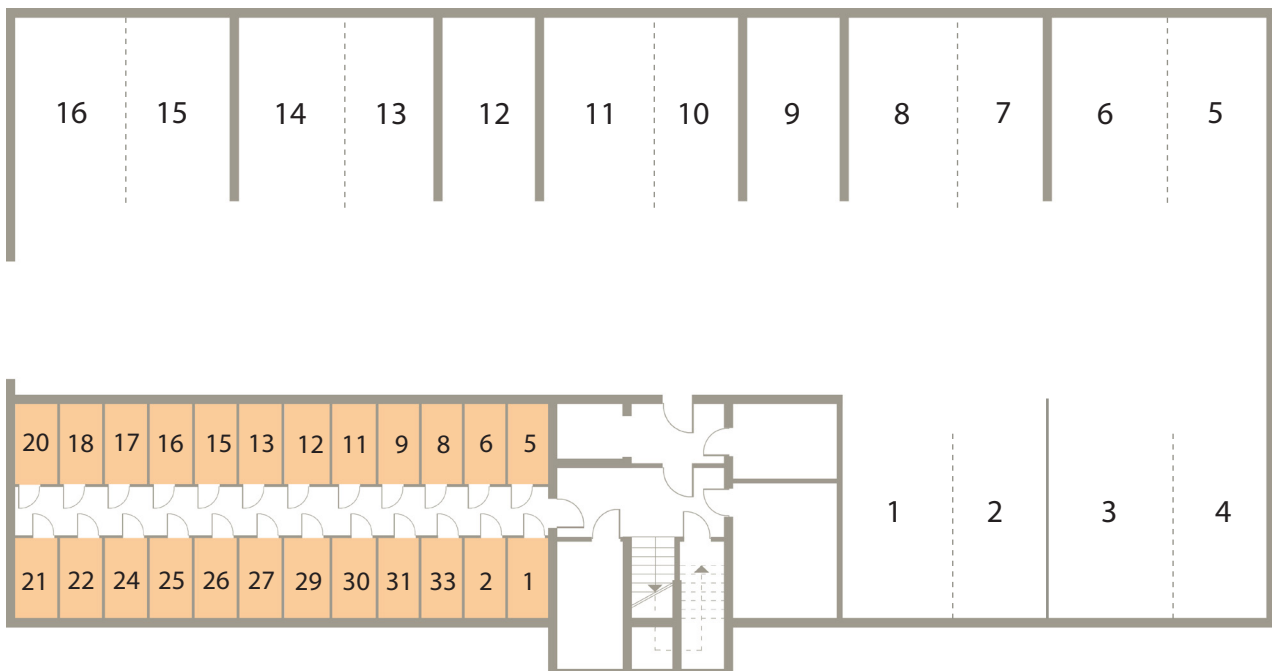

Osiedle Mazurskie

Zamieszkać w wyjątkowej okolicy

ZIELONA GÓRA, UL. AUGUSTOWSKA 15

MIESZKANIE NR 27, PIĘTRO II

LOKALIZACJA MIESZKANIA W BUDYNKU

Rzut mieszkania

POMIESZCZENIE	POWIERZCHNIA
1. PRZEDPOKÓJ	4.56 m ²
2. POKÓJ 1	10.77 m ²
3. POKÓJ 2 + ANEKS KUCH.	19.54 m ²
4. ŁAZIENKA	4.08 m ²

RAZEM 38.95 m²

BALKON P=5.54 m²
KOMÓRKA LOKATORSKA P=3.00 m²

Rzut piwnic - komórki lokatorskie

RZUT KONDYGNACJI Z ZAZNACZENIEM LOKALU MIESZKALNEGO
UL. AUGUSTOWSKA NR 15, MIESZKANIE NR 27, II PIĘTRO

Plan zagospodarowanie terenu i parkingów