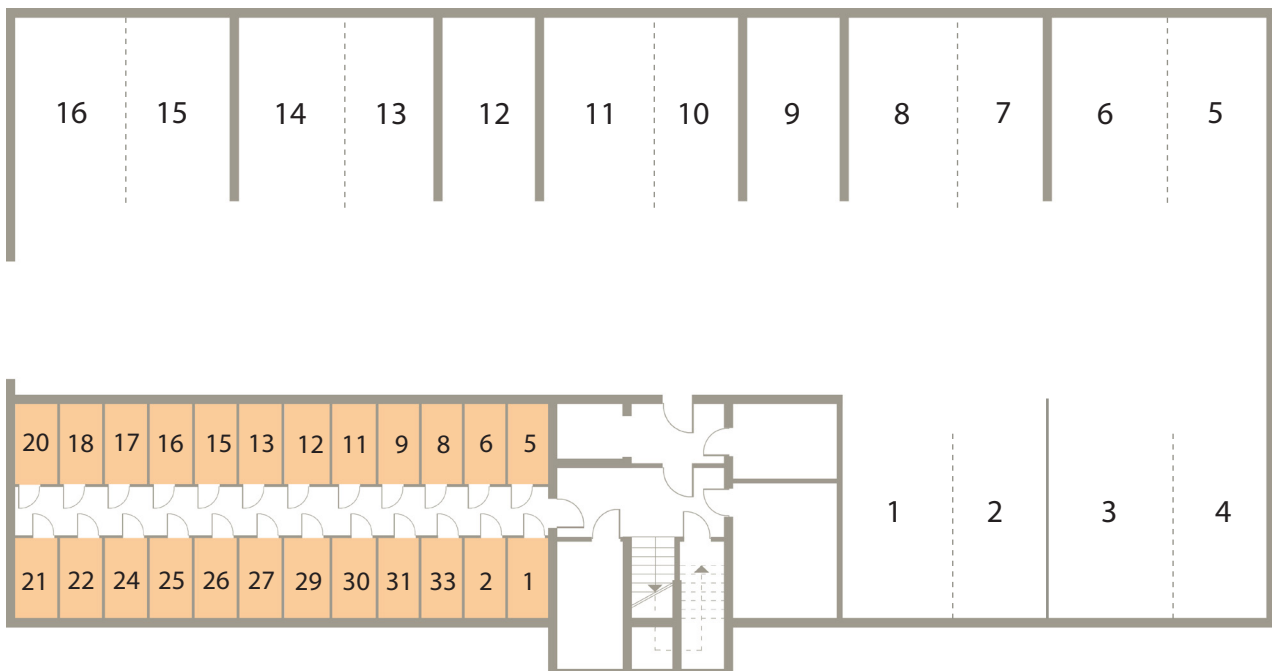

Rzut piwnic - komórki lokatorskie