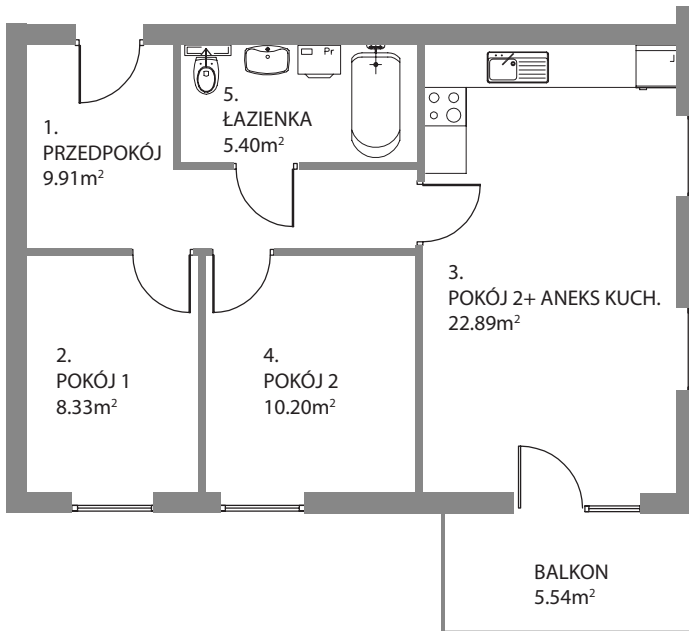

## Rzut mieszkania

POMIESZCZENIE	POWIERZCHNIA
1. PRZEDPOKÓJ	9.91 m <sup>2</sup>
2. POKÓJ 1	8.33 m <sup>2</sup>
3. POKÓJ 2 + ANEKS KUCH.	22,89 m <sup>2</sup>
4. POKÓJ 2	10.20 m <sup>2</sup>
5. ŁAZIENKA	5.40 m <sup>2</sup>

RAZEM 56.73 m<sup>2</sup>

BALKON P=5.54 m<sup>2</sup>  
KOMÓRKA LOKATORSKA P=3.00 m<sup>2</sup>