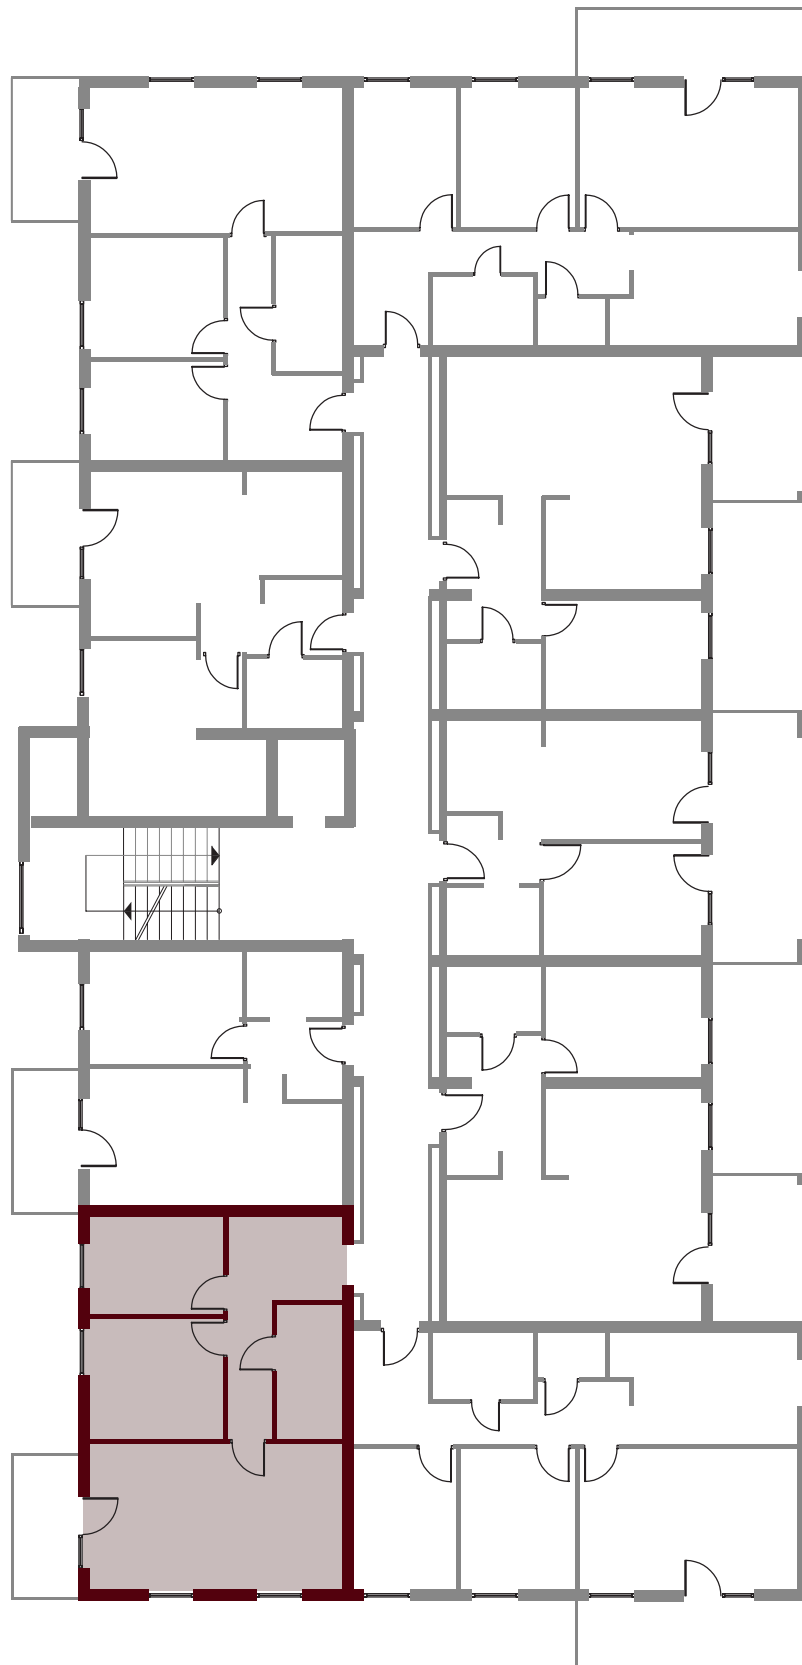

# Osiedle Mazurskie

*Zamieszkać w wyjątkowej okolicy*

ZIELONA GÓRA, UL. AUGUSTOWSKA 15

MIESZKANIE NR 26, PIĘTRO II

LOKALIZACJA MIESZKANIA W BUDYNKU

## Rzut mieszkania

POMIESZCZENIE	POWIERZCHNIA
1. PRZEDPOKÓJ	9.91 m <sup>2</sup>
2. POKÓJ 1	8.33 m <sup>2</sup>
3. POKÓJ 2 + ANEKS KUCH.	22,89 m <sup>2</sup>
4. POKÓJ 2	10.20 m <sup>2</sup>
5. ŁAZIENKA	5.40 m <sup>2</sup>

RAZEM 56.73 m<sup>2</sup>

BALKON P=5.54 m<sup>2</sup>  
KOMÓRKA LOKATORSKA P=3.00 m<sup>2</sup>

## Rzut piwnic - komórki lokatorskie

RZUT KONDYGNACJI Z ZAZNACZENIEM LOKALU MIESZKALNEGO  
UL. AUGUSTOWSKA NR 15, MIESZKANIE NR 26, 2 PIĘTRO