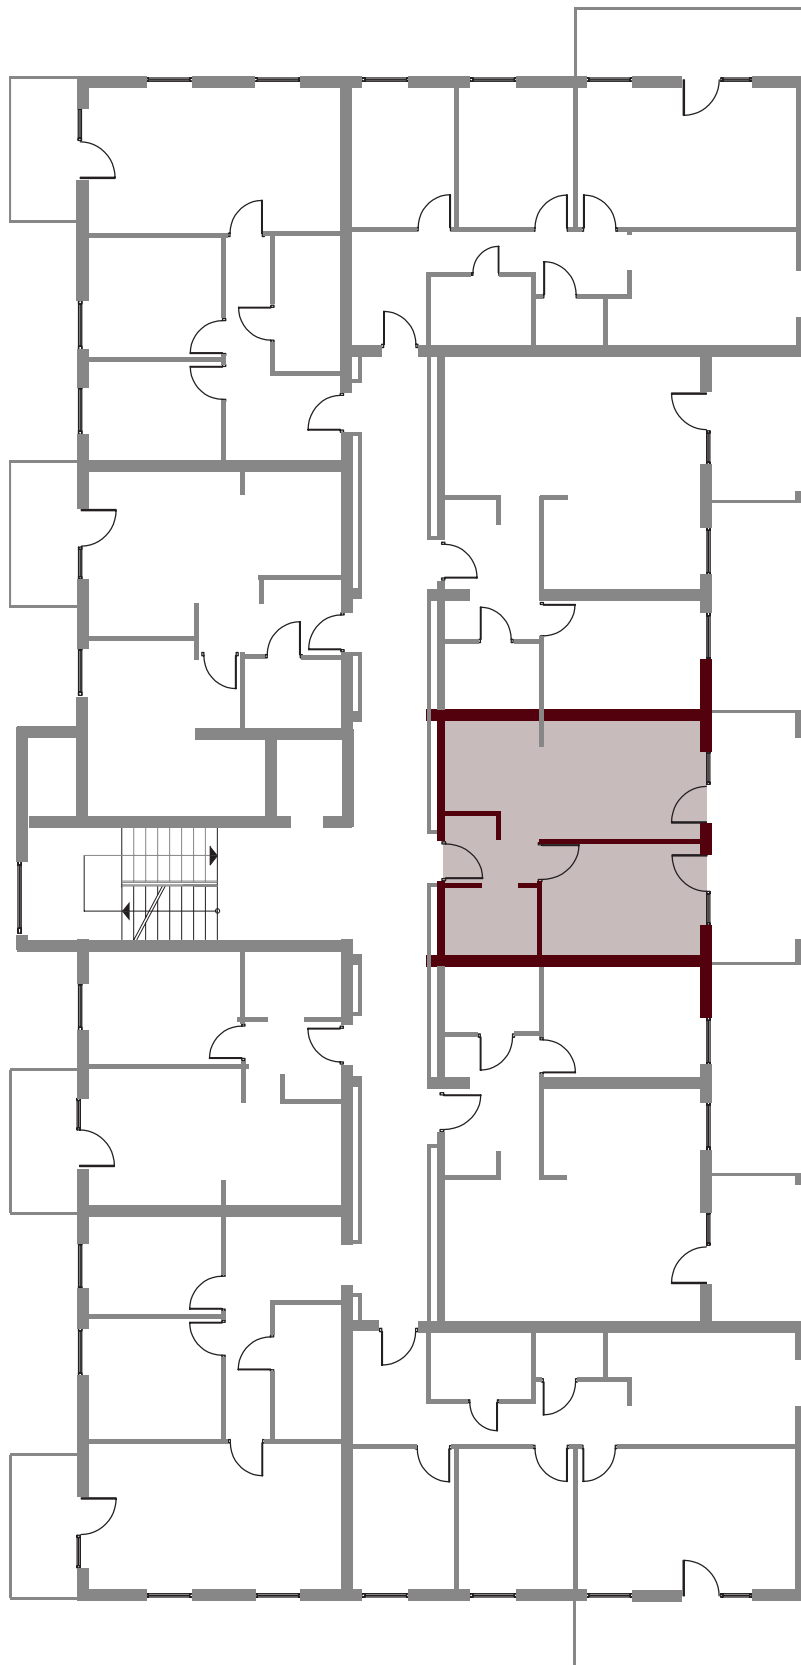

Osiedle Mazurskie

Zamieszkać w wyjątkowej okolicy

ZIELONA GÓRA, UL. AUGUSTOWSKA 15

MIESZKANIE NR 23, PIĘTRO II

LOKALIZACJA MIESZKANIA W BUDYNKU

POMIESZCZENIE	POWIERZCHNIA
1. PRZEDPOKÓJ	3.87 m ²
2. POKÓJ + ANEKS KUCH.	17.25 m ²
3. POKÓJ 2	10.97 m ²
4. ŁAZIENKA	3.90 m ²

RAZEM 35.99 m²

TARAS P=12.48 m²

Rzut piwnic - komórki lokatorskie

RZUT KONDYGNACJI Z ZAZNACZENIEM LOKALU MIESZKALNEGO
UL. AUGUSTOWSKA 15, MIESZKANIE NR 23, PIĘTRO II

Plan zagospodarowanie terenu i parkingów