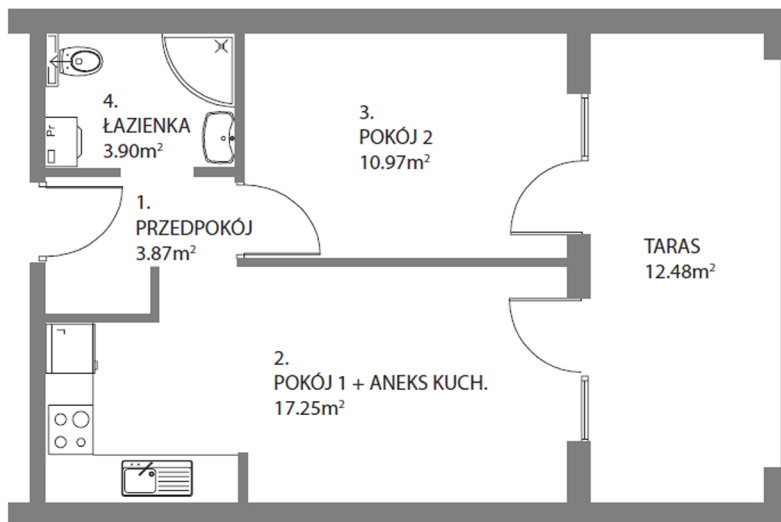

Osiedle Mazurskie

Zamieszkać w wyjątkowej okolicy

ZIELONA GÓRA, UL. AUGUSTOWSKA 15

MIESZKANIE NR 23, PIĘTRO II

LOKALIZACJA MIESZKANIA W BUDYNKU

POMIESZCZENIE	POWIERZCHNIA
1. PRZEDPOKÓJ	3.87 m ²
2. POKÓJ + ANEKS KUCH.	17.25 m ²
3. POKÓJ 2	10.97 m ²
4. ŁAZIENKA	3.90 m ²

RAZEM 35.99 m²

TARAS P=12.48 m²

Rzut piwnic - komórki lokatorskie

RZUT KONDYGNACJI Z ZAZNACZENIEM LOKALU MIESZKALNEGO
UL. AUGUSTOWSKA 15, MIESZKANIE NR 23, PIĘTRO II

Plan zagospodarowanie terenu i parkingów