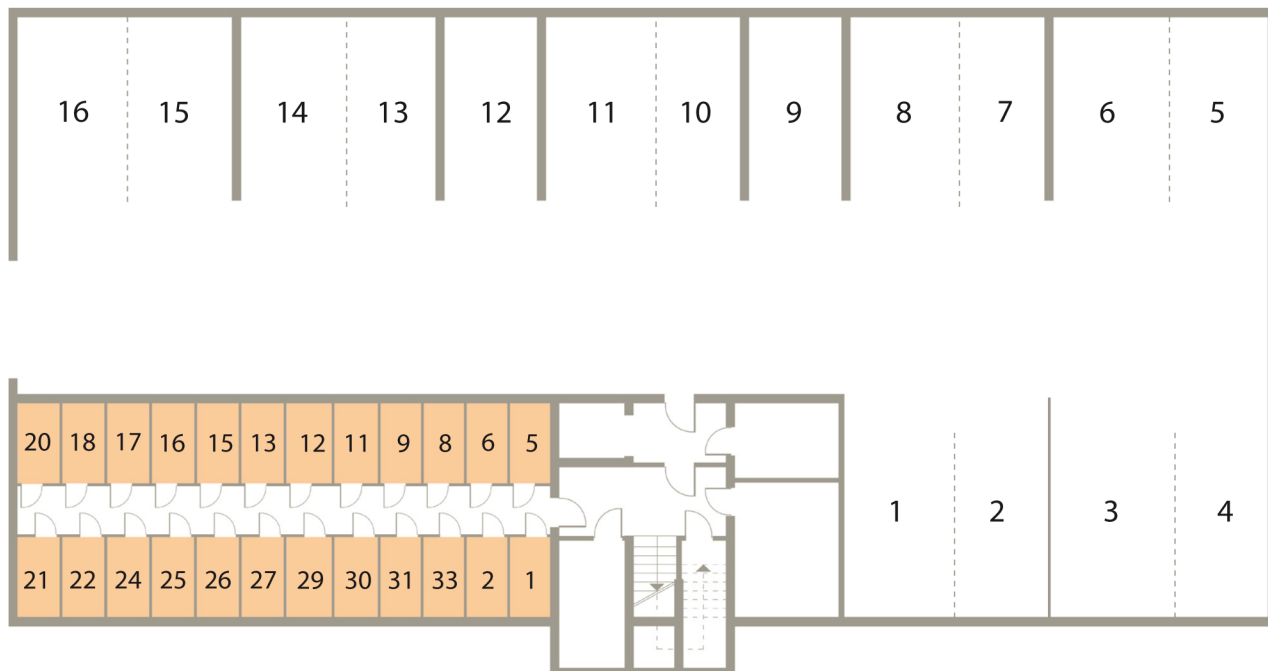

Osiedle Mazurskie

Zamieszkać w wyjątkowej okolicy

ZIELONA GÓRA, UL. AUGUSTOWSKA 15

MIESZKANIE NR 23, PIĘTRO II

LOKALIZACJA MIESZKANIA W BUDYNKU

POMIESZCZENIE	POWIERZCHNIA
1. PRZEDPOKÓJ	3.87 m ²
2. POKÓJ + ANEKS KUCH.	17.25 m ²
3. POKÓJ 2	10.97 m ²
4. ŁAZIENKA	3.90 m ²

RAZEM 35.99 m²

TARAS P=12.48 m²

Rzut piwnic - komórki lokatorskie

RZUT KONDYGNACJI Z ZAZNACZENIEM LOKALU MIESZKALNEGO
UL. AUGUSTOWSKA 15, MIESZKANIE NR 23, PIĘTRO II

Plan zagospodarowanie terenu i parkingów