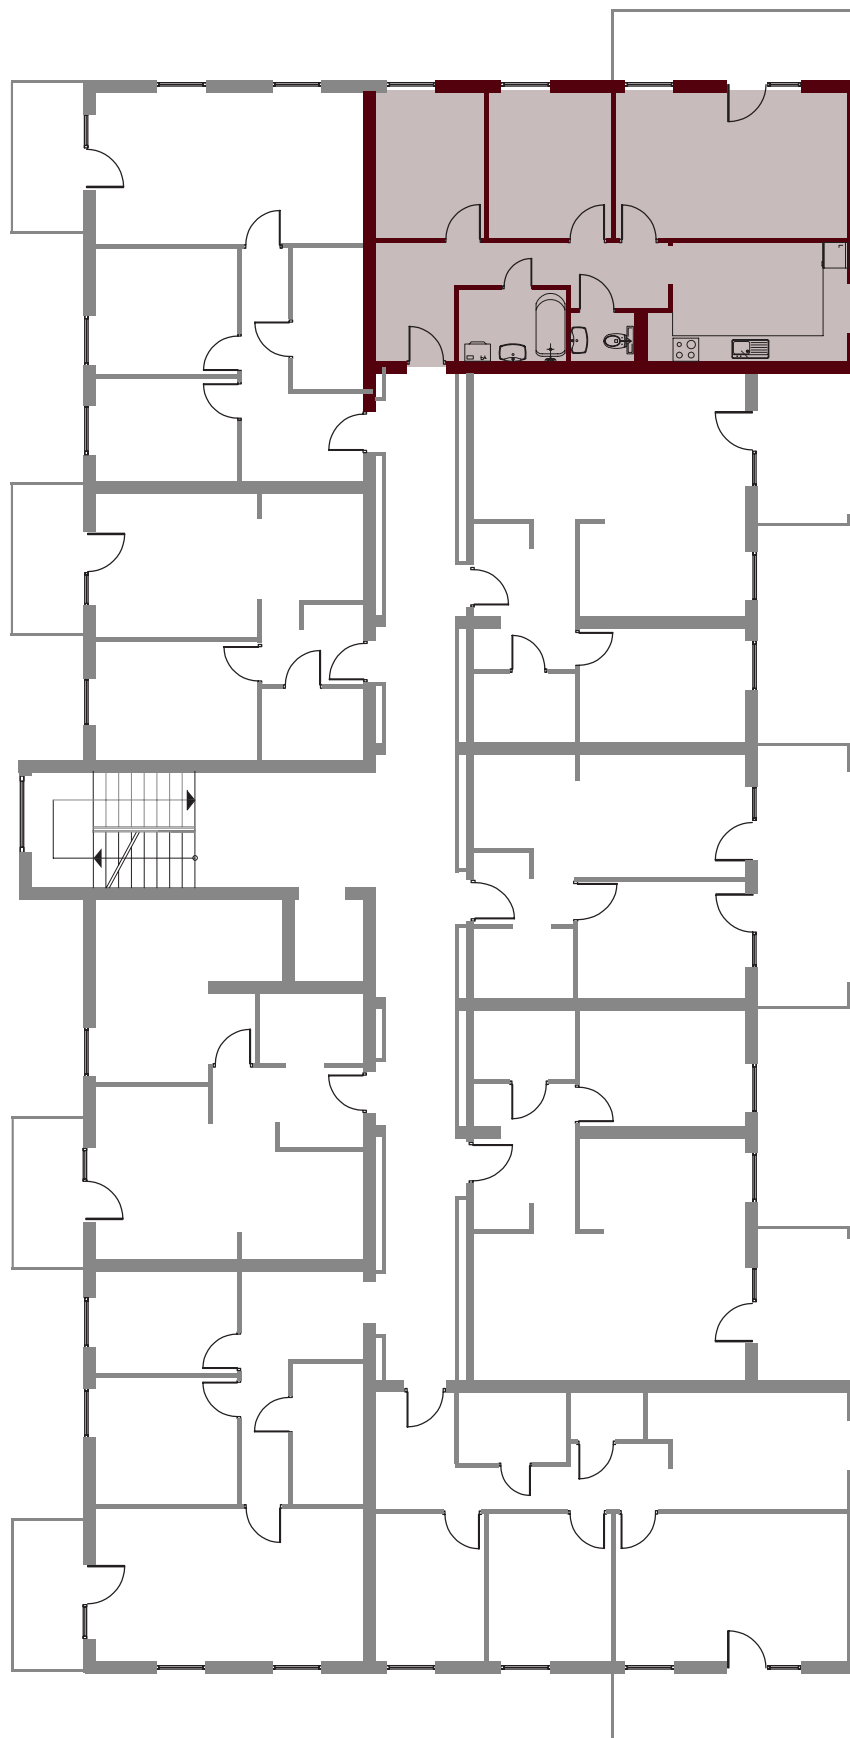

Osiedle Mazurskie

Zamieszkać w wyjątkowej okolicy

ZIELONA GÓRA, UL. AUGUSTOWSKA 15

MIESZKANIE NR 21, PIĘTRO II

LOKALIZACJA MIESZKANIA W BUDYNKU

Rzut mieszkania

POMIESZCZENIE	POWIERZCHNIA
1. PRZEDPOKÓJ	11.80 m ²
2. POKÓJ 1	9.11 m ²
3. POKÓJ 2	10.09 m ²
4. POKÓJ 3	19.07 m ²
5. KUCHNIA	12.22 m ²
6. WC	1.72 m ²
7. ŁAZIENKA	4.34 m ²

RAZEM 68.35 m²

BALKON P=8.93 m²
KOMÓRKA LOKATORSKA P=3.00 m²

Rzut piwnic - komórki lokatorskie

RZUT KONDYGNACJI Z ZAZNACZENIEM LOKALU MIESZKALNEGO
UL. AUGUSTOWSKA 15, MIESZKANIE NR 21, II PIĘTRO

Plan zagospodarowanie terenu i parkingów