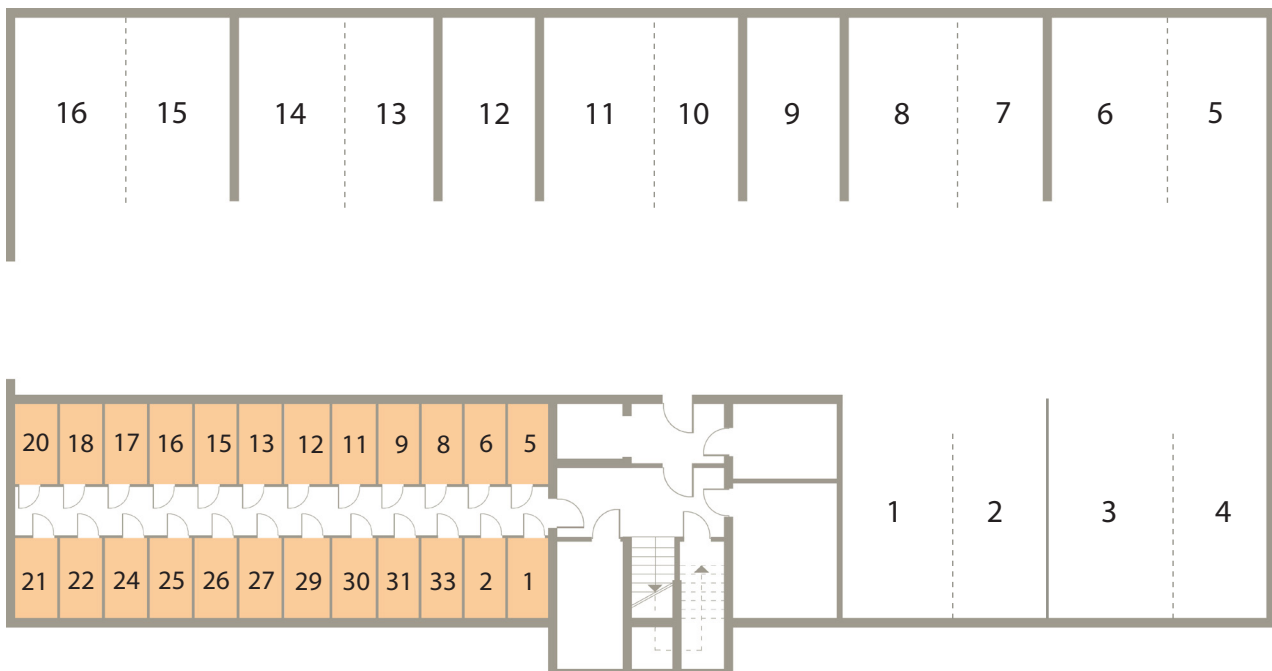

Osiedle Mazurskie

Zamieszkać w wyjątkowej okolicy

ZIELONA GÓRA, UL. AUGUSTOWSKA 15

MIESZKANIE NR 21, PIĘTRO II

LOKALIZACJA MIESZKANIA W BUDYNKU

Rzut mieszkania

POMIESZCZENIE	POWIERZCHNIA
1. PRZEDPOKÓJ	11.80 m ²
2. POKÓJ 1	9.11 m ²
3. POKÓJ 2	10.09 m ²
4. POKÓJ 3	19.07 m ²
5. KUCHNIA	12.22 m ²
6. WC	1.72 m ²
7. ŁAZIENKA	4.34 m ²

RAZEM 68.35 m²

BALKON P=8.93 m²
KOMÓRKA LOKATORSKA P=3.00 m²

Rzut piwnic - komórki lokatorskie

RZUT KONDYGNACJI Z ZAZNACZENIEM LOKALU MIESZKALNEGO
UL. AUGUSTOWSKA 15, MIESZKANIE NR 21, II PIĘTRO

Plan zagospodarowanie terenu i parkingów