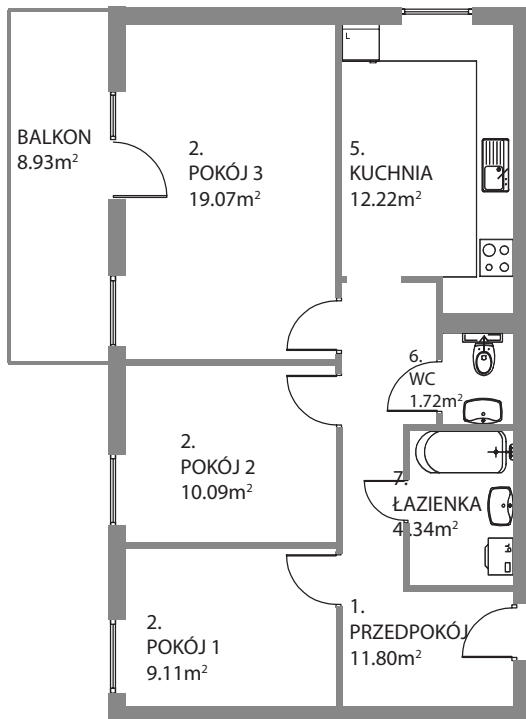

Osiedle Mazurskie

Zamieszkać w wyjątkowej okolicy

ZIELONA GÓRA, UL. AUGUSTOWSKA 15

MIESZKANIE NR 21, PIĘTRO II

LOKALIZACJA MIESZKANIA W BUDYNKU

Rzut mieszkania

POMIESZCZENIE	POWIERZCHNIA
1. PRZEDPOKÓJ	11.80 m ²
2. POKÓJ 1	9.11 m ²
3. POKÓJ 2	10.09 m ²
4. POKÓJ 3	19.07 m ²
5. KUCHNIA	12.22 m ²
6. WC	1.72 m ²
7. ŁAZIENKA	4.34 m ²

RAZEM 68.35 m²

BALKON P=8.93 m²
KOMÓRKA LOKATORSKA P=3.00 m²

Rzut piwnic - komórki lokatorskie

RZUT KONDYGNACJI Z ZAZNACZENIEM LOKALU MIESZKALNEGO
UL. AUGUSTOWSKA 15, MIESZKANIE NR 21, II PIĘTRO

Plan zagospodarowanie terenu i parkingów