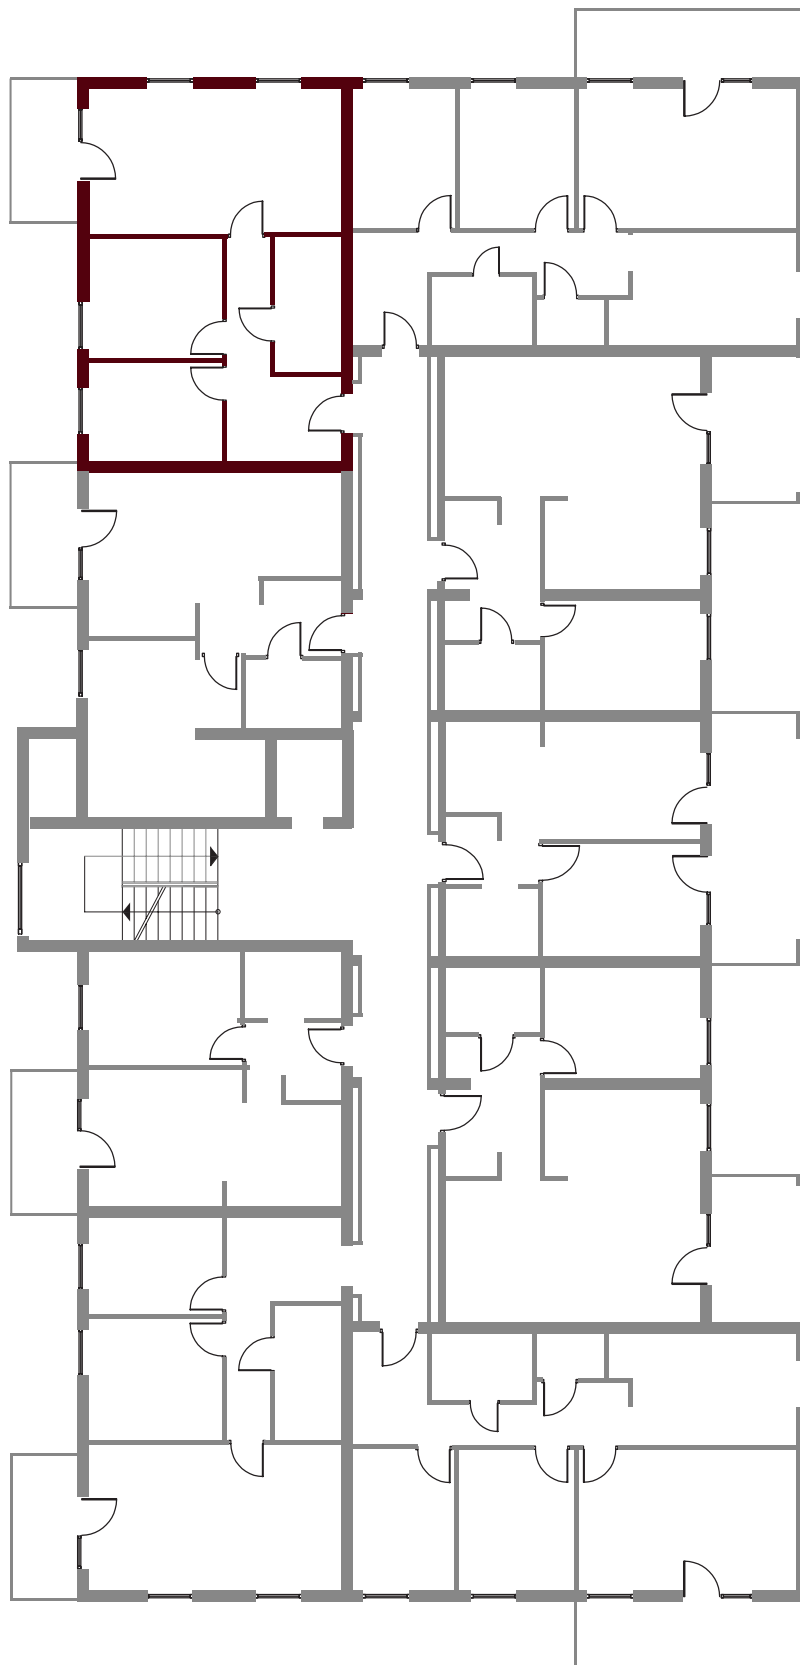

Osiedle Mazurskie

Zamieszkać w wyjątkowej okolicy

ZIELONA GÓRA, UL. AUGUSTOWSKA 15

MIESZKANIE NR 20, PIĘTRO II

LOKALIZACJA MIESZKANIA W BUDYNKU

Rzut mieszkania

POMIESZCZENIE	POWIERZCHNIA
1. PRZEDPOKÓJ	9.91 m ²
2. POKÓJ 1	8.33 m ²
3. POKÓJ 2 + ANEKS KUCH.	22,89 m ²
4. POKÓJ 2	10.20 m ²
4. ŁAZIENKA	5.41 m ²

RAZEM 56.74 m²

BALKON P=5.54 m²
KOMÓRKA LOKATORSKA P=3.00 m²

Rzut piwnic - komórki lokatorskie

RZUT KONDYGNACJI Z ZAZNACZENIEM LOKALU MIESZKALNEGO
UL. AUGUSTOWSKA NR 15, MIESZKANIE NR 20, II PIĘTRO

Plan zagospodarowanie terenu i parkingów