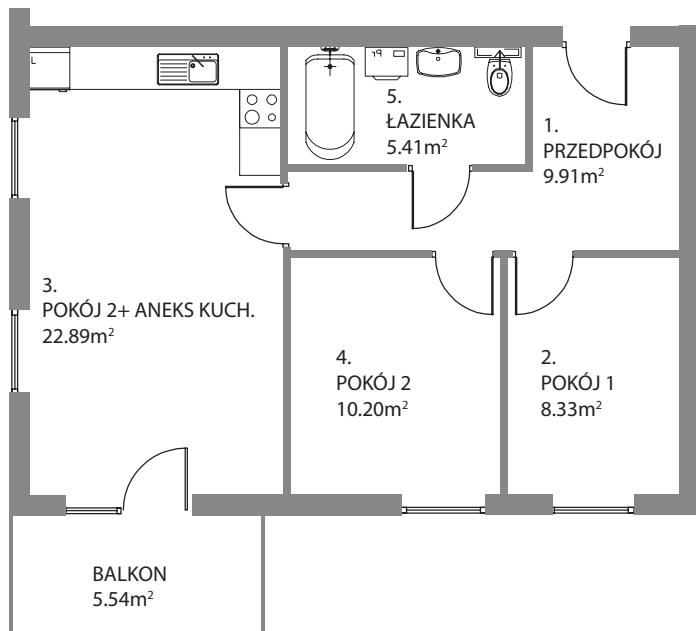

Osiedle Mazurskie

Zamieszkać w wyjątkowej okolicy

ZIELONA GÓRA, UL. AUGUSTOWSKA 15

MIESZKANIE NR 20, PIĘTRO II

LOKALIZACJA MIESZKANIA W BUDYNKU

Rzut mieszkania

POMIESZCZENIE	POWIERZCHNIA
1. PRZEDPOKÓJ	9.91 m ²
2. POKÓJ 1	8.33 m ²
3. POKÓJ 2 + ANEKS KUCH.	22,89 m ²
4. POKÓJ 2	10.20 m ²
4. ŁAZIENKA	5.41 m ²

RAZEM 56.74 m²

BALKON P=5.54 m²
KOMÓRKA LOKATORSKA P=3.00 m²

Rzut piwnic - komórki lokatorskie

RZUT KONDYGNACJI Z ZAZNACZENIEM LOKALU MIESZKALNEGO
UL. AUGUSTOWSKA NR 15, MIESZKANIE NR 20, II PIĘTRO

Plan zagospodarowanie terenu i parkingów