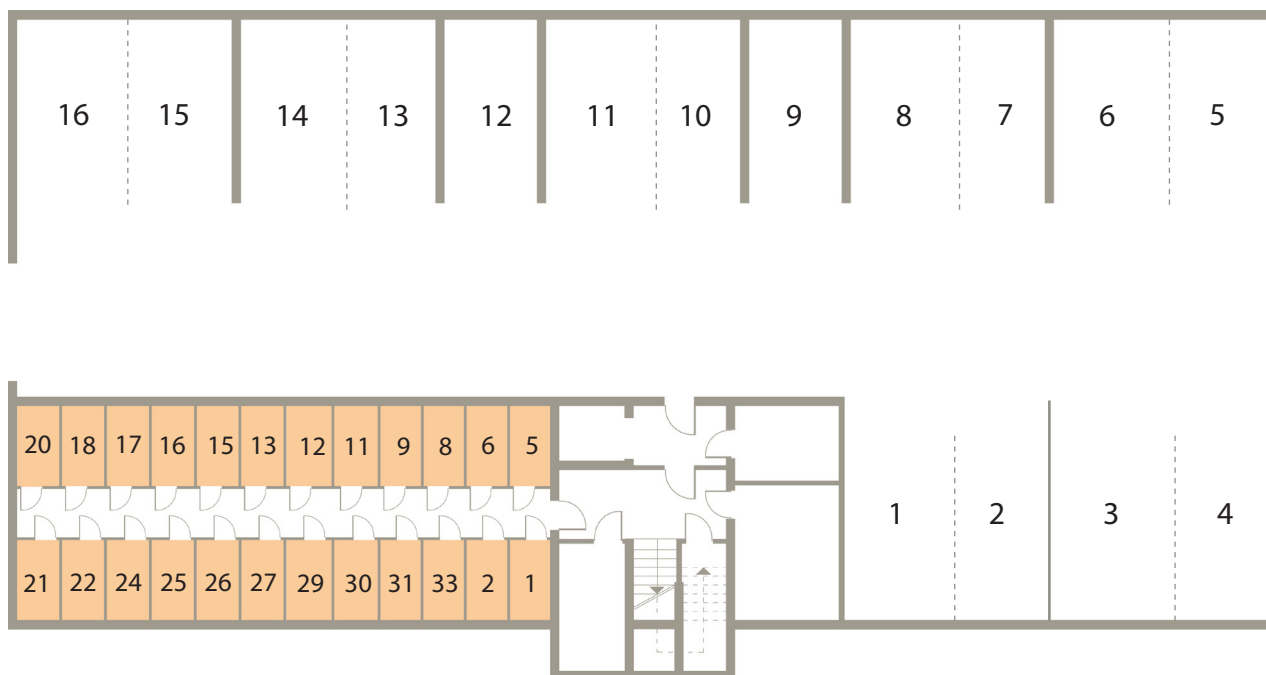

Osiedle Mazurskie

Zamieszkać w wyjątkowej okolicy

ZIELONA GÓRA, UL. AUGUSTOWSKA 15

MIESZKANIE NR 20, PIĘTRO II

LOKALIZACJA MIESZKANIA W BUDYNKU

Rzut mieszkania

POMIESZCZENIE	POWIERZCHNIA
1. PRZEDPOKÓJ	9.91 m ²
2. POKÓJ 1	8.33 m ²
3. POKÓJ 2 + ANEKS KUCH.	22,89 m ²
4. POKÓJ 2	10.20 m ²
4. ŁAZIENKA	5.41 m ²

RAZEM 56.74 m²

BALKON P=5.54 m²
KOMÓRKA LOKATORSKA P=3.00 m²

Rzut piwnic - komórki lokatorskie

RZUT KONDYGNACJI Z ZAZNACZENIEM LOKALU MIESZKALNEGO
UL. AUGUSTOWSKA NR 15, MIESZKANIE NR 20, II PIĘTRO

Plan zagospodarowanie terenu i parkingów