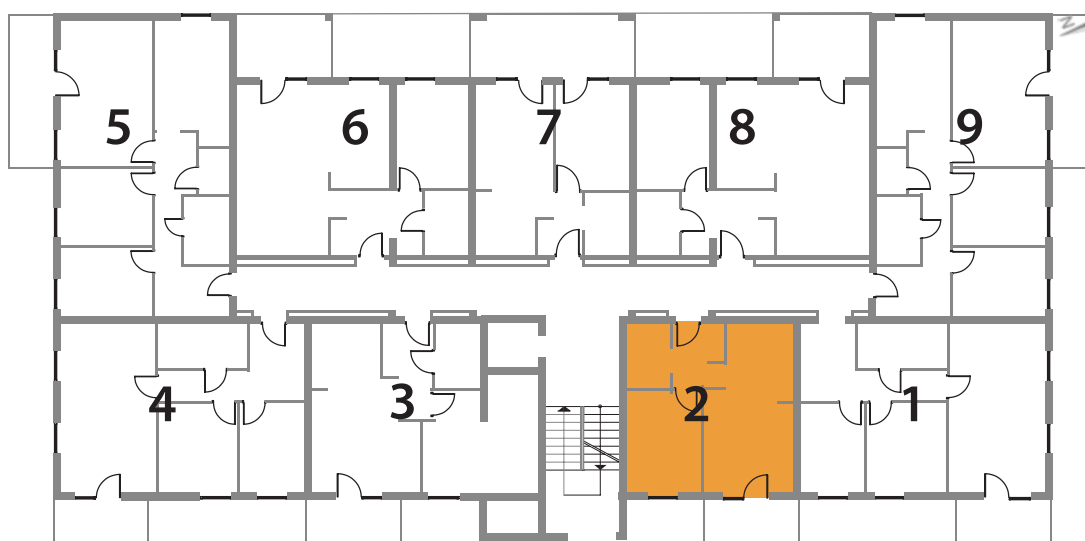

# Osiedle Mazurskie

*Zamieszkać w wyjątkowej okolicy*

ZIELONA GÓRA, UL. AUGUSTOWSKA 15

MIESZKANIE NR 2, PARTER

LOKALIZACJA MIESZKANIA W BUDYNKU

## Rzut mieszkania

POMIESZCZENIE	POWIERZCHNIA
1. PRZEDPOKÓJ	4.56 m <sup>2</sup>
2. POKÓJ 1	10.77 m <sup>2</sup>
3. POKÓJ 2 + ANEKS KUCH.	19.54 m <sup>2</sup>
4. ŁAZIENKA	4.08 m <sup>2</sup>

RAZEM 38.95 m<sup>2</sup>

BALKON P=5.54 m<sup>2</sup>  
KOMÓRKA LOKATORSKA P=3.00 m<sup>2</sup>