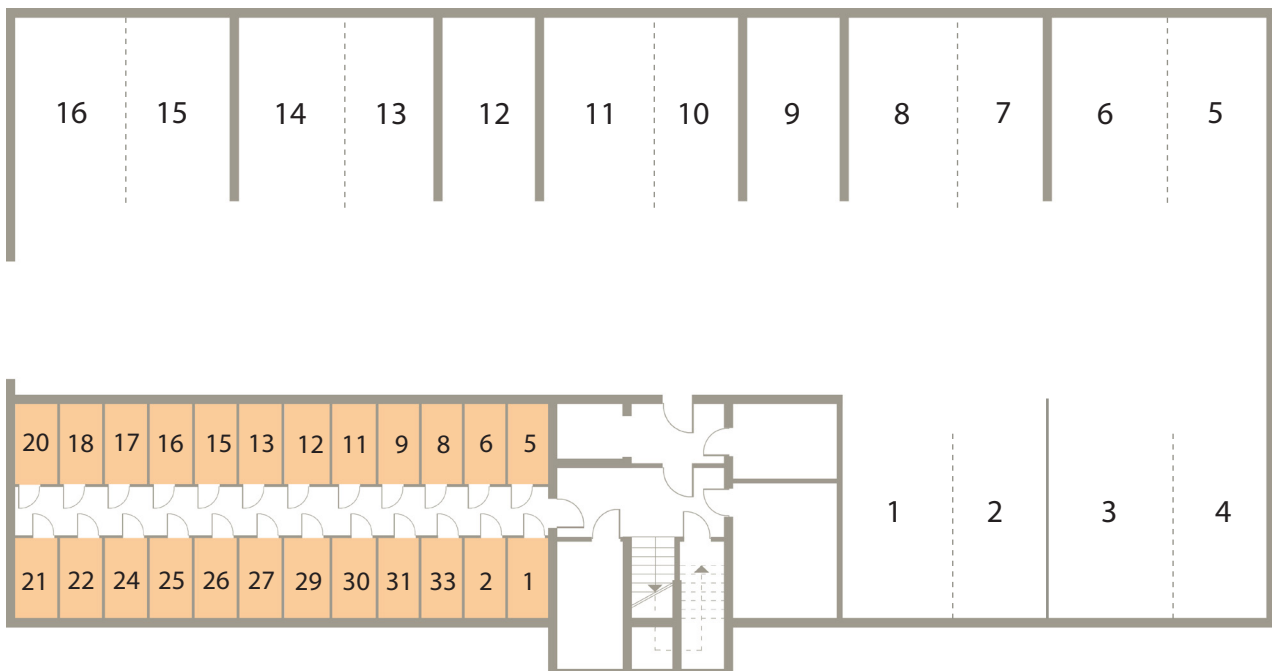

# Osiedle Mazurskie

*Zamieszkać w wyjątkowej okolicy*

ZIELONA GÓRA, UL. AUGUSTOWSKA 15

MIESZKANIE NR 2, PARTER

LOKALIZACJA MIESZKANIA W BUDYNKU

## Rzut mieszkania

POMIESZCZENIE	POWIERZCHNIA
1. PRZEDPOKÓJ	4.56 m <sup>2</sup>
2. POKÓJ 1	10.77 m <sup>2</sup>
3. POKÓJ 2 + ANEKS KUCH.	19.54 m <sup>2</sup>
4. ŁAZIENKA	4.08 m <sup>2</sup>

RAZEM 38.95 m<sup>2</sup>

BALKON P=5.54 m<sup>2</sup>  
KOMÓRKA LOKATORSKA P=3.00 m<sup>2</sup>

## Rzut piwnic - komórki lokatorskie

**RZUT KONDYGNACJI Z ZAZNACZENIEM LOKALU MIESZKALNEGO  
UL. AUGUSTOWSKA NR 15, MIESZKANIE NR 2, PARTER**