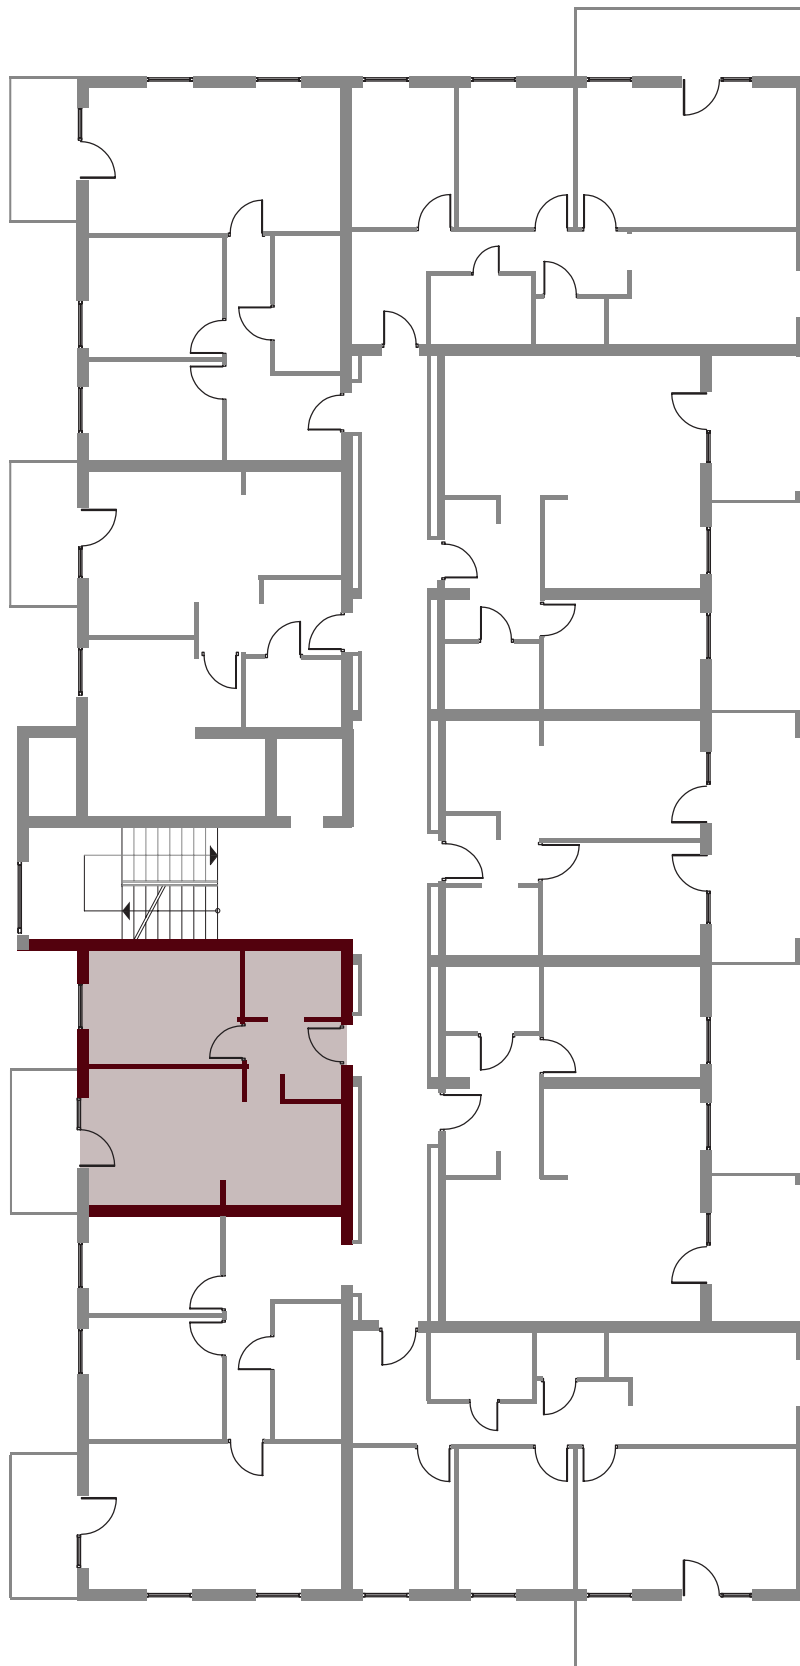

# Osiedle Mazurskie

*Zamieszkać w wyjątkowej okolicy*

ZIELONA GÓRA, UL. AUGUSTOWSKA 15

MIESZKANIE NR 2, PARTER

LOKALIZACJA MIESZKANIA W BUDYNKU

## Rzut mieszkania

POMIESZCZENIE	POWIERZCHNIA
1. PRZEDPOKÓJ	4.56 m <sup>2</sup>
2. POKÓJ 1	10.77 m <sup>2</sup>
3. POKÓJ 2 + ANEKS KUCH.	19.54 m <sup>2</sup>
4. ŁAZIENKA	4.08 m <sup>2</sup>

RAZEM 38.95 m<sup>2</sup>

BALKON P=5.54 m<sup>2</sup>  
KOMÓRKA LOKATORSKA P=3.00 m<sup>2</sup>

## Rzut piwnic - komórki lokatorskie

**RZUT KONDYGNACJI Z ZAZNACZENIEM LOKALU MIESZKALNEGO  
UL. AUGUSTOWSKA NR 15, MIESZKANIE NR 2, PARTER**