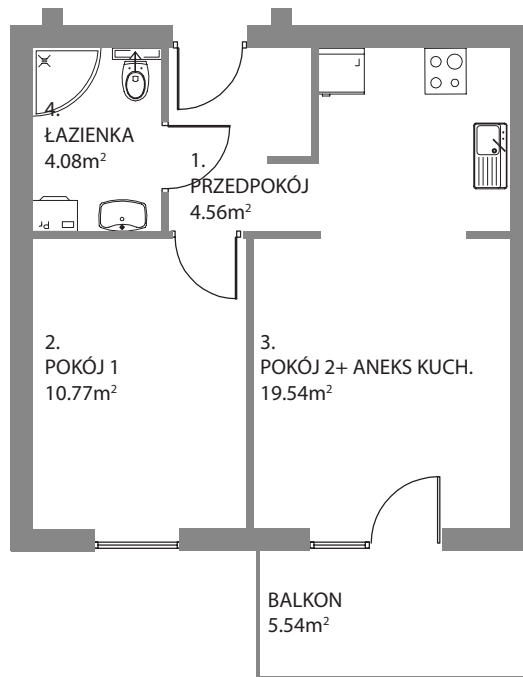

# Osiedle Mazurskie

*Zamieszkać w wyjątkowej okolicy*

ZIELONA GÓRA, UL. AUGUSTOWSKA 15

MIESZKANIE NR 2, PARTER

LOKALIZACJA MIESZKANIA W BUDYNKU

## Rzut mieszkania

POMIESZCZENIE	POWIERZCHNIA
1. PRZEDPOKÓJ	4.56 m <sup>2</sup>
2. POKÓJ 1	10.77 m <sup>2</sup>
3. POKÓJ 2 + ANEKS KUCH.	19.54 m <sup>2</sup>
4. ŁAZIENKA	4.08 m <sup>2</sup>

RAZEM 38.95 m<sup>2</sup>

BALKON P=5.54 m<sup>2</sup>  
KOMÓRKA LOKATORSKA P=3.00 m<sup>2</sup>