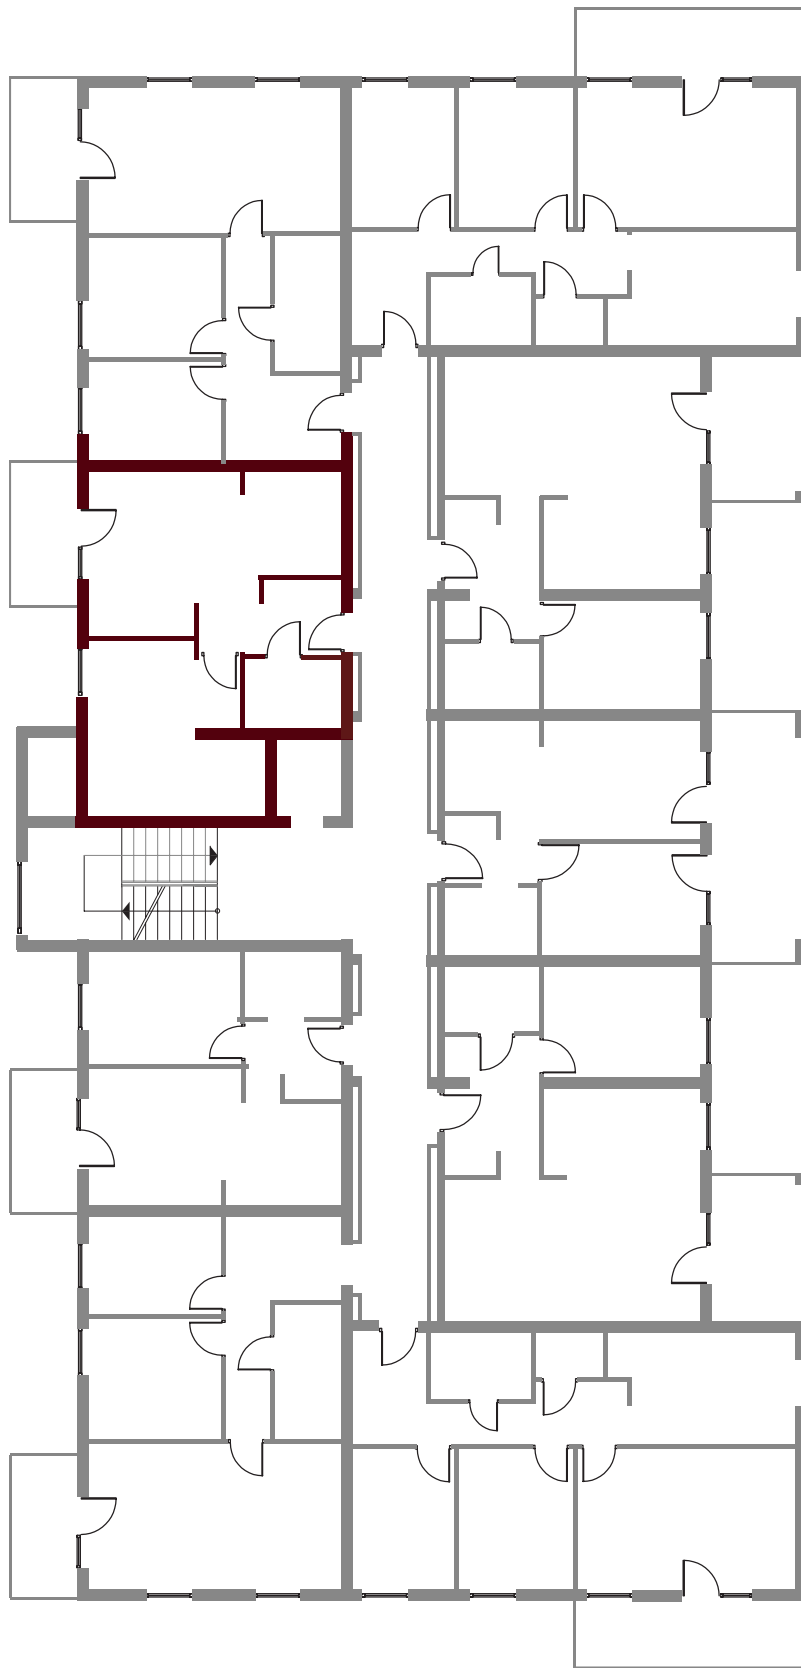

# Osiedle Mazurskie

*Zamieszkać w wyjątkowej okolicy*

ZIELONA GÓRA, UL. AUGUSTOWSKA 15

MIESZKANIE NR 19, PIĘTRO II

LOKALIZACJA MIESZKANIA W BUDYNKU

## Rzut mieszkania

POMIESZCZENIE	POWIERZCHNIA
1. PRZEDPOKÓJ	5.86 m <sup>2</sup>
2. POKÓJ 1 + GARDEROBA	16.99 m <sup>2</sup>
3. POKÓJ 2 + ANEKS KUCH.	21.24 m <sup>2</sup>
4. ŁAZIENKA	4.16 m <sup>2</sup>

RAZEM 48.25 m<sup>2</sup>

BALKON P=5.54 m<sup>2</sup>

## Rzut piwnic - komórki lokatorskie

RZUT KONDYGNACJI Z ZAZNACZENIEM LOKALU MIESZKALNEGO  
UL. AUGUSTOWSKA NR 15, MIESZKANIE NR 19, II PIĘTRO