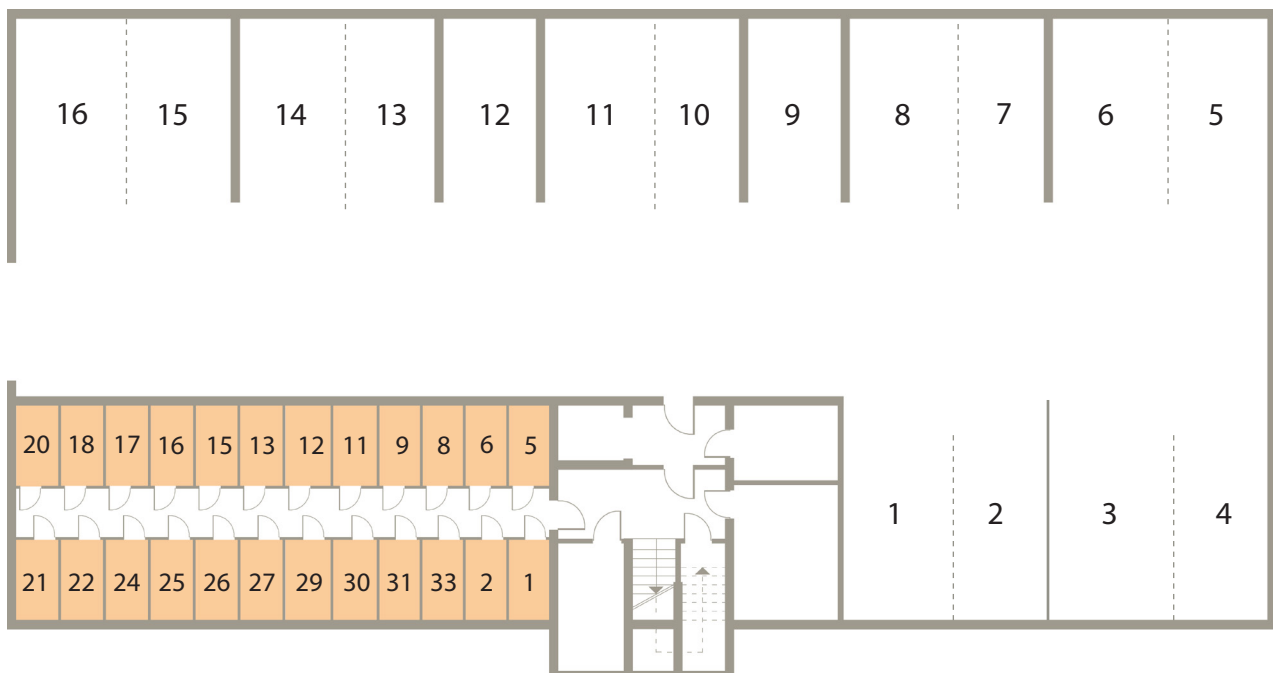

# Osiedle Mazurskie

*Zamieszkać w wyjątkowej okolicy*

ZIELONA GÓRA, UL. AUGUSTOWSKA 15

MIESZKANIE NR 19, PIĘTRO II

LOKALIZACJA MIESZKANIA W BUDYNKU

## Rzut mieszkania

POMIESZCZENIE	POWIERZCHNIA
1. PRZEDPOKÓJ	5.86 m <sup>2</sup>
2. POKÓJ 1 + GARDEROBA	16.99 m <sup>2</sup>
3. POKÓJ 2 + ANEKS KUCH.	21.24 m <sup>2</sup>
4. ŁAZIENKA	4.16 m <sup>2</sup>

RAZEM 48.25 m<sup>2</sup>

BALKON P=5.54 m<sup>2</sup>

## Rzut piwnic - komórki lokatorskie

RZUT KONDYGNACJI Z ZAZNACZENIEM LOKALU MIESZKALNEGO  
UL. AUGUSTOWSKA NR 15, MIESZKANIE NR 19, II PIĘTRO