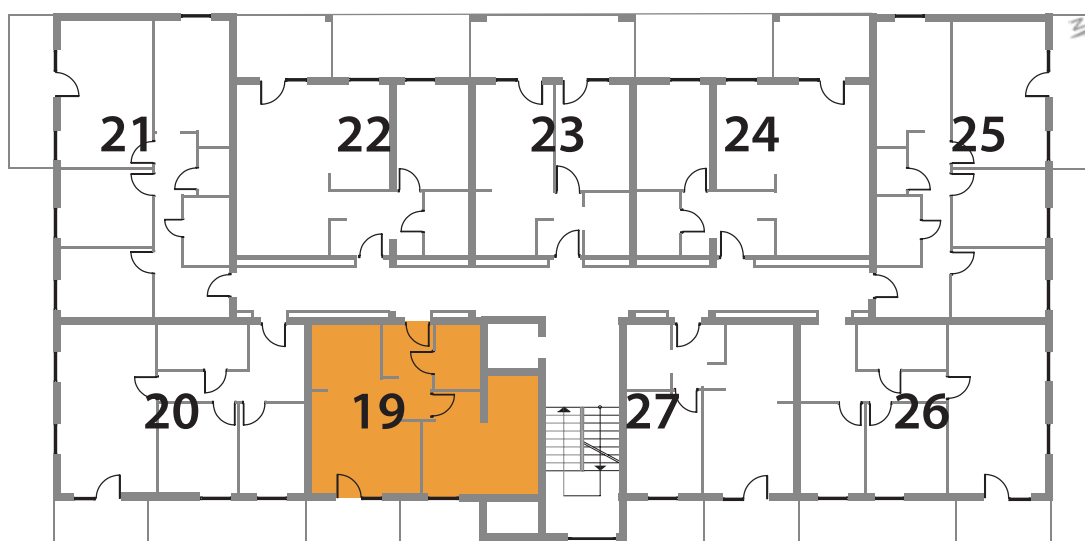

# Osiedle Mazurskie

*Zamieszkać w wyjątkowej okolicy*

ZIELONA GÓRA, UL. AUGUSTOWSKA 15

MIESZKANIE NR 19, PIĘTRO II

LOKALIZACJA MIESZKANIA W BUDYNKU

## Rzut mieszkania

POMIESZCZENIE	POWIERZCHNIA
1. PRZEDPOKÓJ	5.86 m <sup>2</sup>
2. POKÓJ 1 + GARDEROBA	16.99 m <sup>2</sup>
3. POKÓJ 2 + ANEKS KUCH.	21.24 m <sup>2</sup>
4. ŁAZIENKA	4.16 m <sup>2</sup>

RAZEM 48.25 m<sup>2</sup>

BALKON P=5.54 m<sup>2</sup>