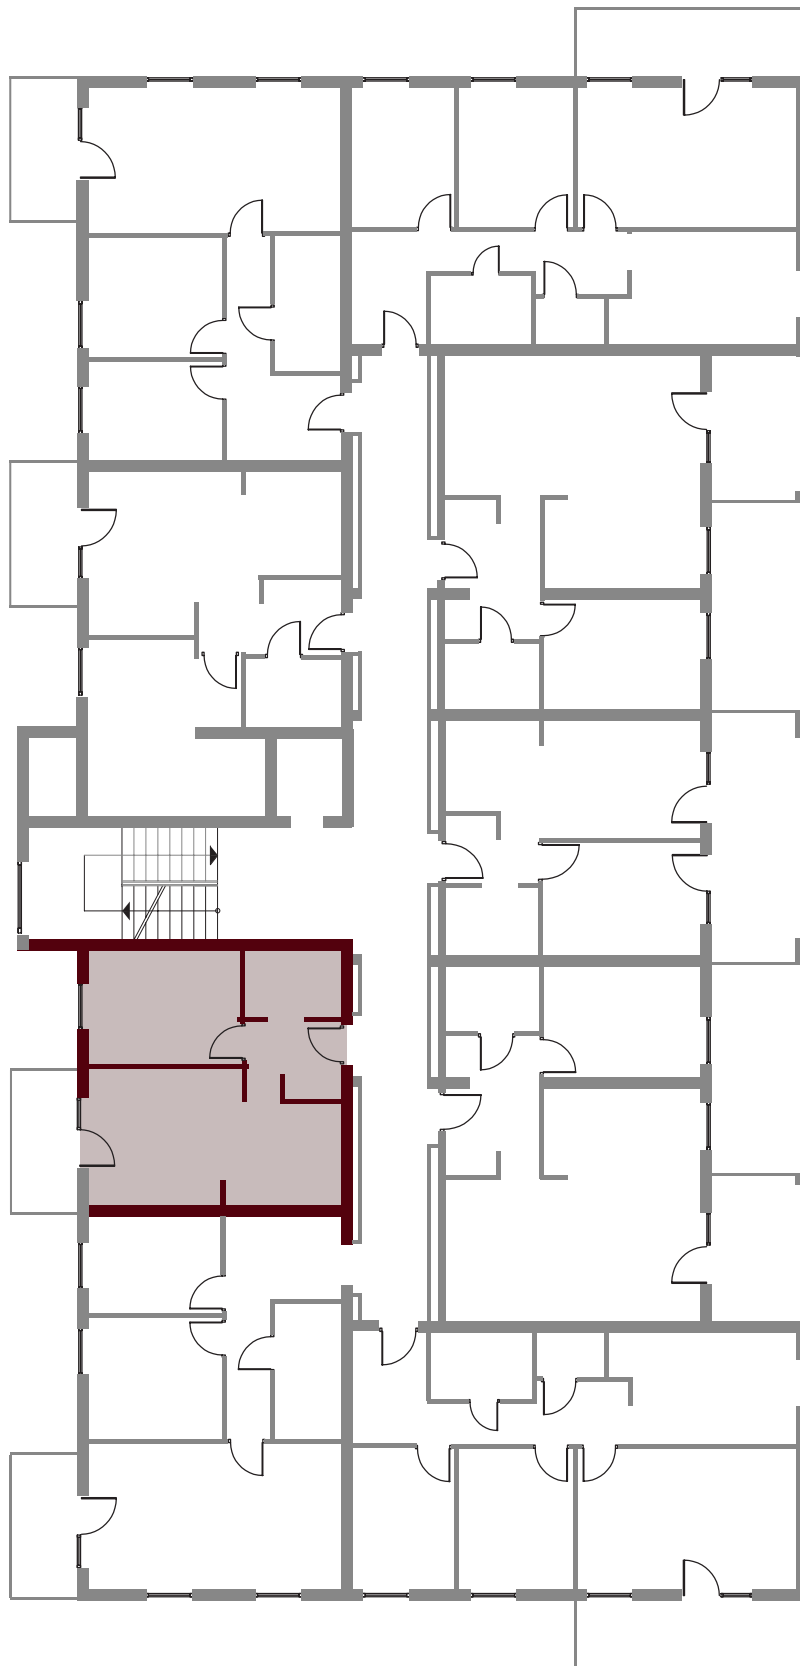

Osiedle Mazurskie

Zamieszkać w wyjątkowej okolicy

ZIELONA GÓRA, UL. AUGUSTOWSKA 15

LOKALIZACJA MIESZKANIA W BUDYNGU

Rzut mieszkania

POMIESZCZENIE	POWIERZCHNIA
1. PRZEDPOKÓJ	4.56 m ²
2. POKÓJ 1	10.77 m ²
3. POKÓJ 2 + ANEKS KUCH.	19.54 m ²
4. ŁAZIENKA	4.08 m ²

RAZEM 38.95 m²

BALKON P=5.54 m²
KOMÓRKA LOKATORSKA P=3.00 m²

Rzut piwnic - komórki lokatorskie

RZUT KONDYGNACJI Z ZAZNACZENIEM LOKALU MIESZKALNEGO
UL. AUGUSTOWSKA NR 15, MIESZKANIE NR 18, I PIĘTRO

Plan zagospodarowanie terenu i parkingów