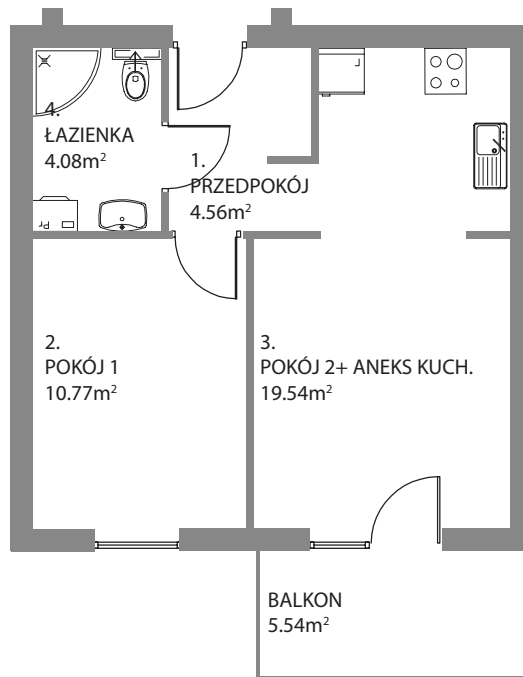

Osiedle Mazurskie

Zamieszkać w wyjątkowej okolicy

ZIELONA GÓRA, UL. AUGUSTOWSKA 15

LOKALIZACJA MIESZKANIA W BUDYNGU

Rzut mieszkania

POMIESZCZENIE	POWIERZCHNIA
1. PRZEDPOKÓJ	4.56 m ²
2. POKÓJ 1	10.77 m ²
3. POKÓJ 2 + ANEKS KUCH.	19.54 m ²
4. ŁAZIENKA	4.08 m ²

RAZEM 38.95 m²

BALKON P=5.54 m²
KOMÓRKA LOKATORSKA P=3.00 m²

Rzut piwnic - komórki lokatorskie

RZUT KONDYGNACJI Z ZAZNACZENIEM LOKALU MIESZKALNEGO
UL. AUGUSTOWSKA NR 15, MIESZKANIE NR 18, I PIĘTRO

Plan zagospodarowanie terenu i parkingów