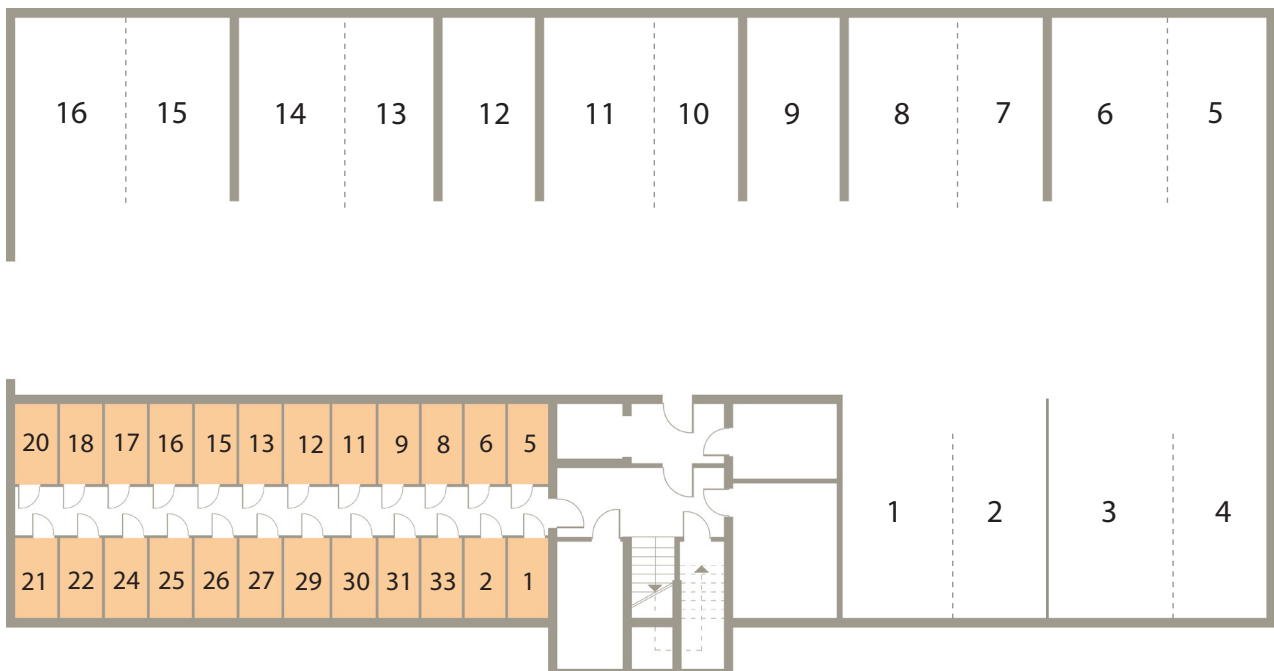

Osiedle Mazurskie

Zamieszkać w wyjątkowej okolicy

ZIELONA GÓRA, UL. AUGUSTOWSKA 15

LOKALIZACJA MIESZKANIA W BUDYNGU

Rzut mieszkania

POMIESZCZENIE	POWIERZCHNIA
1. PRZEDPOKÓJ	4.56 m ²
2. POKÓJ 1	10.77 m ²
3. POKÓJ 2 + ANEKS KUCH.	19.54 m ²
4. ŁAZIENKA	4.08 m ²

RAZEM 38.95 m²

BALKON P=5.54 m²
KOMÓRKA LOKATORSKA P=3.00 m²

Rzut piwnic - komórki lokatorskie

RZUT KONDYGNACJI Z ZAZNACZENIEM LOKALU MIESZKALNEGO
UL. AUGUSTOWSKA NR 15, MIESZKANIE NR 18, I PIĘTRO

Plan zagospodarowanie terenu i parkingów