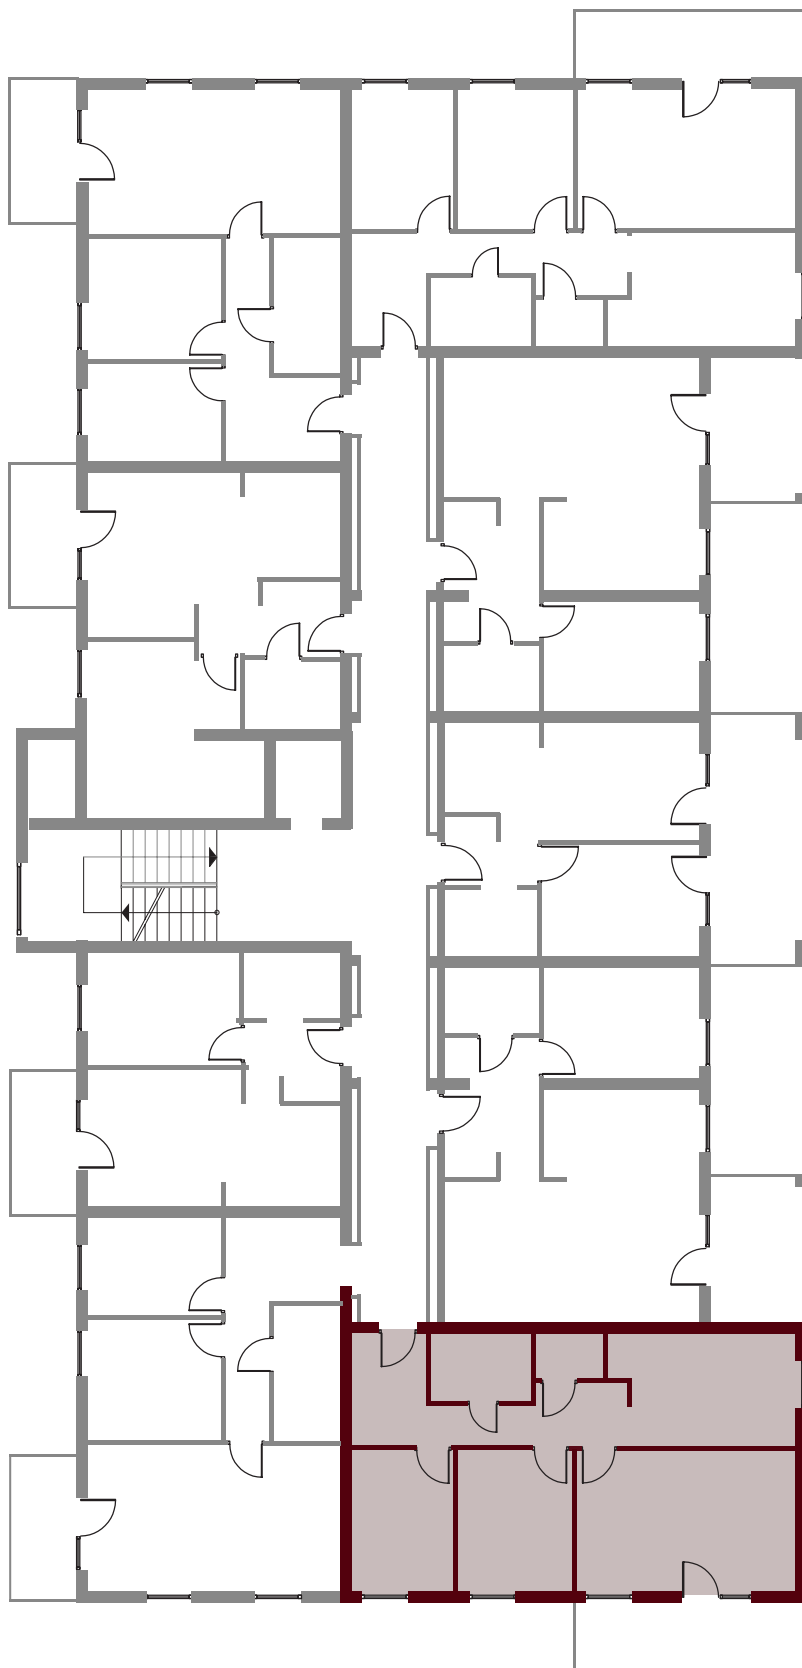

Osiedle Mazurskie

Zamieszkać w wyjątkowej okolicy

ZIELONA GÓRA, UL. AUGUSTOWSKA 15

MIESZKANIE NR 16, PIĘTRO I

LOKALIZACJA MIESZKANIA W BUDYNGU

Rzut mieszkania

POMIESZCZENIE	POWIERZCHNIA
1. PRZEDPOKÓJ	11.80 m ²
2. POKÓJ 1	9.11 m ²
3. POKÓJ 2	10.09 m ²
4. POKÓJ 3	19.07 m ²
5. KUCHNIA	12.22 m ²
6. WC	1.72 m ²
7. ŁAZIENKA	4.34 m ²

RAZEM 68.35 m²

BALKON P=8.93 m²
KOMÓRKA LOKATORSKA P=3.00 m²

Rzut piwnic - komórki lokatorskie

RZUT KONDYGNACJI Z ZAZNACZENIEM LOKALU MIESZKALNEGO
UL. AUGUSTOWSKA 15, MIESZKANIE NR 16, I PIĘTRO

Plan zagospodarowanie terenu i parkingów