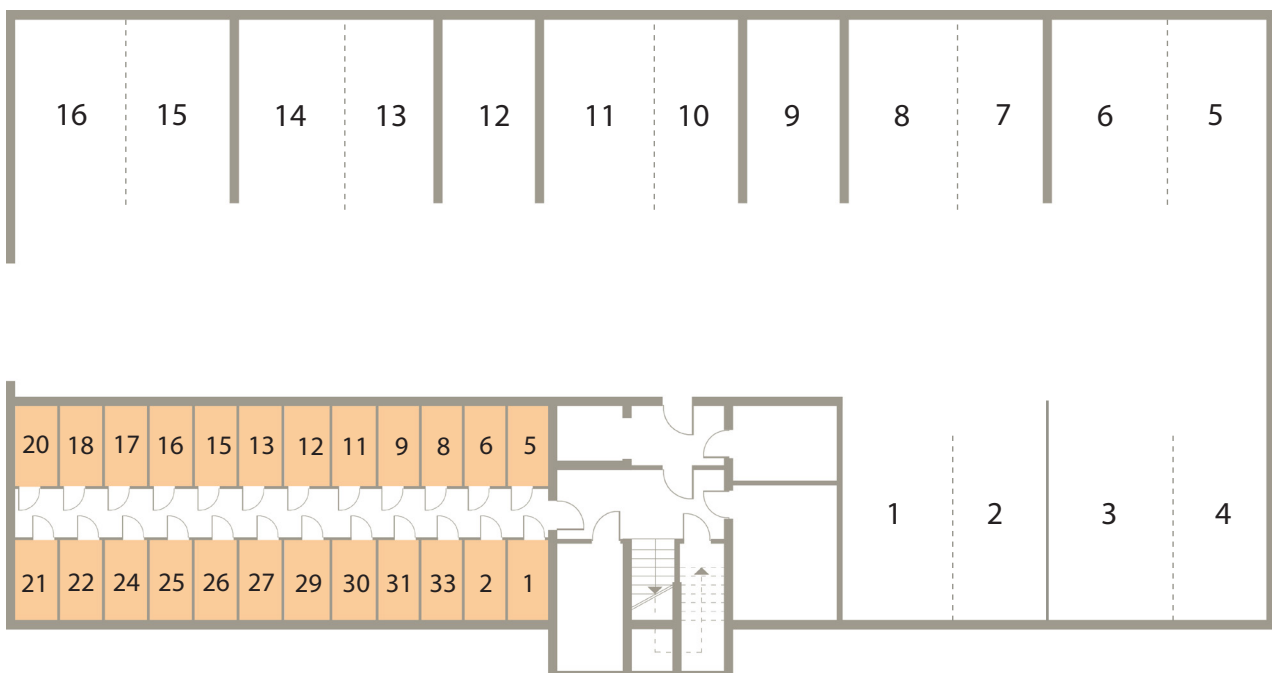

Osiedle Mazurskie

Zamieszkać w wyjątkowej okolicy

ZIELONA GÓRA, UL. AUGUSTOWSKA 15

MIESZKANIE NR 16, PIĘTRO I

LOKALIZACJA MIESZKANIA W BUDYNGU

Rzut mieszkania

POMIESZCZENIE	POWIERZCHNIA
1. PRZEDPOKÓJ	11.80 m ²
2. POKÓJ 1	9.11 m ²
3. POKÓJ 2	10.09 m ²
4. POKÓJ 3	19.07 m ²
5. KUCHNIA	12.22 m ²
6. WC	1.72 m ²
7. ŁAZIENKA	4.34 m ²

RAZEM 68.35 m²

BALKON P=8.93 m²
KOMÓRKA LOKATORSKA P=3.00 m²

Rzut piwnic - komórki lokatorskie

RZUT KONDYGNACJI Z ZAZNACZENIEM LOKALU MIESZKALNEGO
UL. AUGUSTOWSKA 15, MIESZKANIE NR 16, I PIĘTRO

Plan zagospodarowanie terenu i parkingów