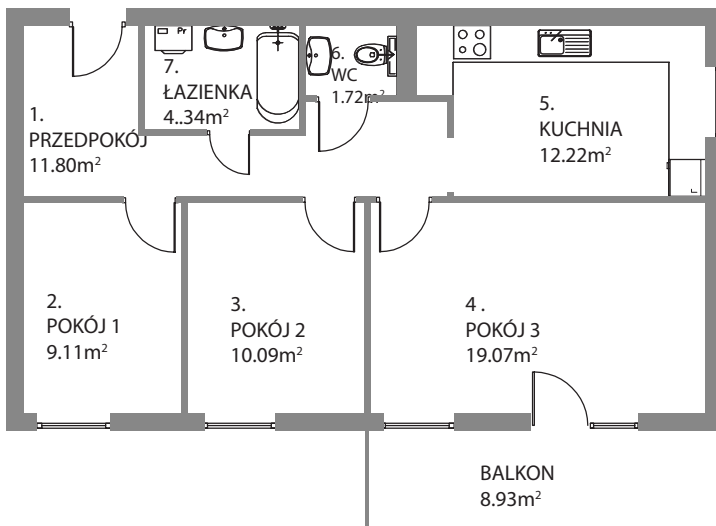

Osiedle Mazurskie

Zamieszkać w wyjątkowej okolicy

ZIELONA GÓRA, UL. AUGUSTOWSKA 15

MIESZKANIE NR 16, PIĘTRO I

LOKALIZACJA MIESZKANIA W BUDYNGU

Rzut mieszkania

POMIESZCZENIE	POWIERZCHNIA
1. PRZEDPOKÓJ	11.80 m ²
2. POKÓJ 1	9.11 m ²
3. POKÓJ 2	10.09 m ²
4. POKÓJ 3	19.07 m ²
5. KUCHNIA	12.22 m ²
6. WC	1.72 m ²
7. ŁAZIENKA	4.34 m ²

RAZEM 68.35 m²

BALKON P=8.93 m²
KOMÓRKA LOKATORSKA P=3.00 m²

Rzut piwnic - komórki lokatorskie

RZUT KONDYGNACJI Z ZAZNACZENIEM LOKALU MIESZKALNEGO
UL. AUGUSTOWSKA 15, MIESZKANIE NR 16, I PIĘTRO

Plan zagospodarowanie terenu i parkingów