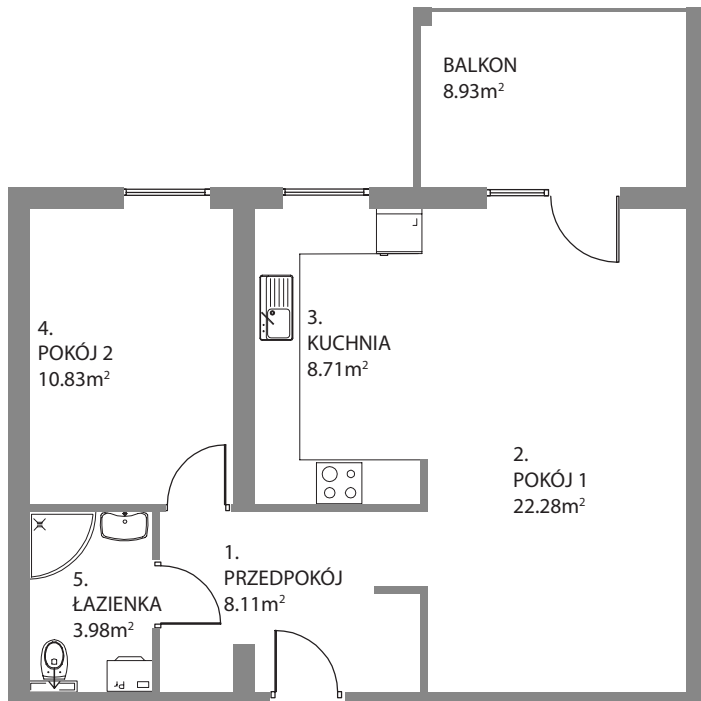

Osiedle Mazurskie

Zamieszkaaj w wyjątkowej okolicy

ZIELONA GÓRA, UL. AUGUSTOWSKA 15

MIESZKANIE NR 15, PIĘTRO I

LOKALIZACJA MIESZKANIA W BUDYNGU

Rzut mieszkania

POMIESZCZENIE	POWIERZCHNIA
1. PRZEDPOKÓJ	8.11 m ²
2. POKÓJ 1	22.28 m ²
3. KUCHNIA	8.71 m ²
4. POKÓJ 2	10.83 m ²
5. ŁAZIENKA	3.98 m ²

RAZEM 53.91 m²

BALKON P=8.93 m²
KOMÓRKA LOKATORSKA P=3.00 m²

Rzut piwnic - komórki lokatorskie

RZUT KONDYGNACJI Z ZAZNACZENIEM LOKALU MIESZKALNEGO
UL. AUGUSTOWSKA 15, MIESZKANIE NR 15, PIĘTRO I

Plan zagospodarowanie terenu i parkingów