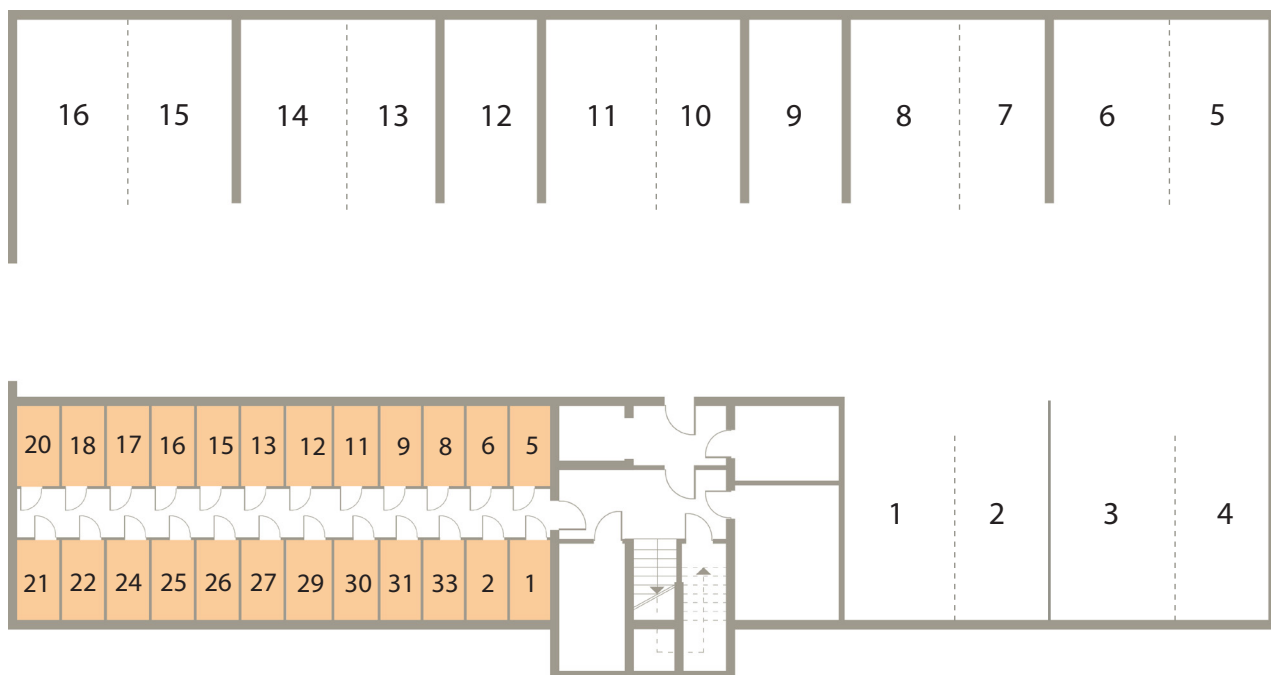

Osiedle Mazurskie

Zamieszkaaj w wyjątkowej okolicy

ZIELONA GÓRA, UL. AUGUSTOWSKA 15

MIESZKANIE NR 15, PIĘTRO I

LOKALIZACJA MIESZKANIA W BUDYNGU

Rzut mieszkania

POMIESZCZENIE	POWIERZCHNIA
1. PRZEDPOKÓJ	8.11 m ²
2. POKÓJ 1	22.28 m ²
3. KUCHNIA	8.71 m ²
4. POKÓJ 2	10.83 m ²
5. ŁAZIENKA	3.98 m ²

RAZEM 53.91 m²

BALKON P=8.93 m²
KOMÓRKA LOKATORSKA P=3.00 m²

Rzut piwnic - komórki lokatorskie

RZUT KONDYGNACJI Z ZAZNACZENIEM LOKALU MIESZKALNEGO
UL. AUGUSTOWSKA 15, MIESZKANIE NR 15, PIĘTRO I

Plan zagospodarowanie terenu i parkingów