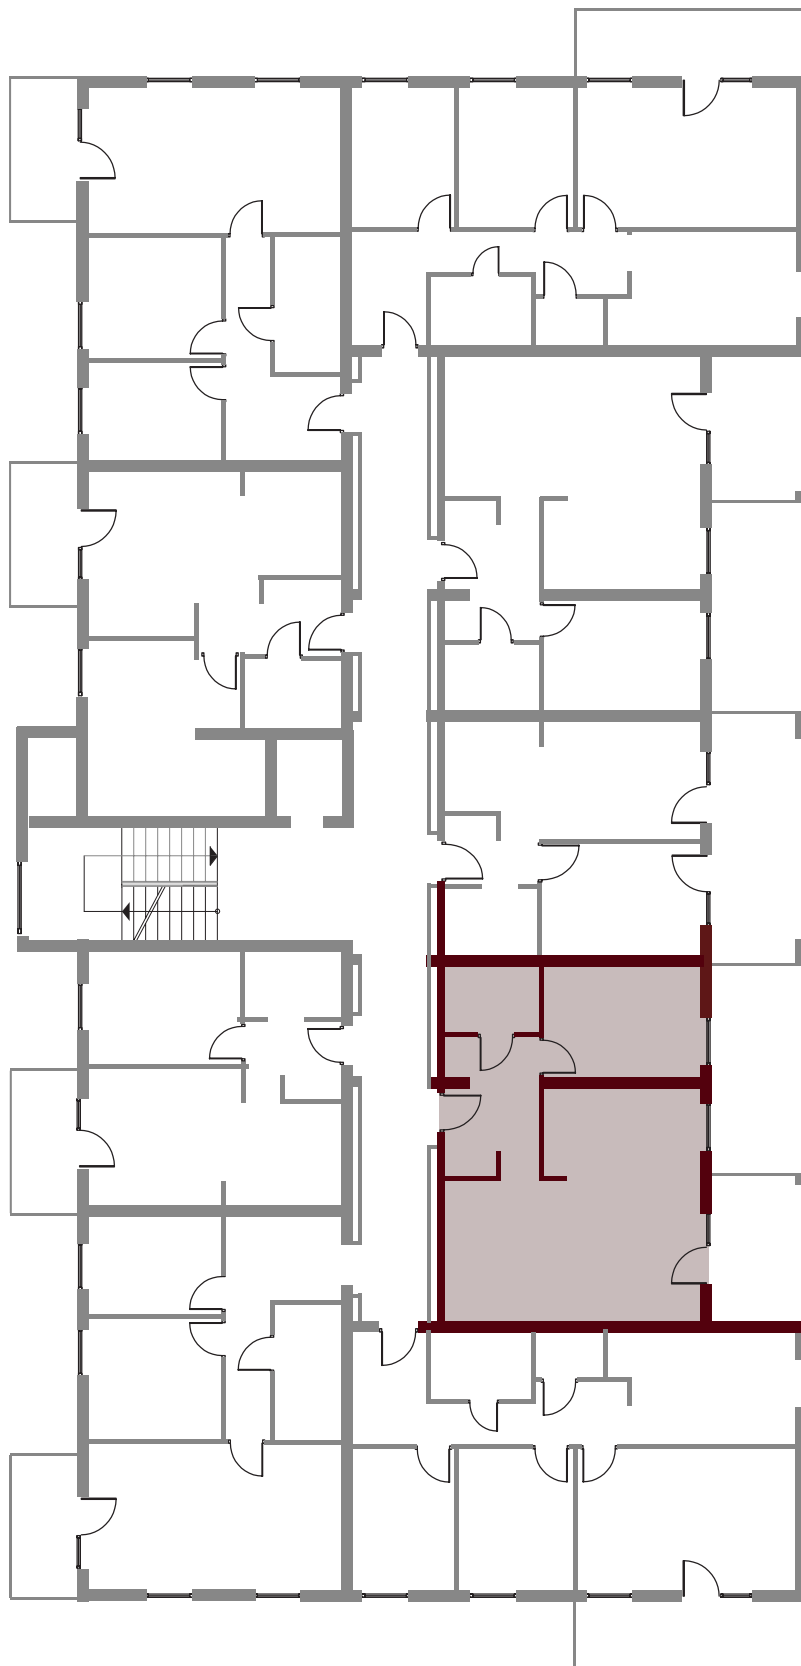

Osiedle Mazurskie

Zamieszkaaj w wyjątkowej okolicy

ZIELONA GÓRA, UL. AUGUSTOWSKA 15

MIESZKANIE NR 15, PIĘTRO I

LOKALIZACJA MIESZKANIA W BUDYNGU

Rzut mieszkania

POMIESZCZENIE	POWIERZCHNIA
1. PRZEDPOKÓJ	8.11 m ²
2. POKÓJ 1	22.28 m ²
3. KUCHNIA	8.71 m ²
4. POKÓJ 2	10.83 m ²
5. ŁAZIENKA	3.98 m ²

RAZEM 53.91 m²

BALKON P=8.93 m²
KOMÓRKA LOKATORSKA P=3.00 m²

Rzut piwnic - komórki lokatorskie

RZUT KONDYGNACJI Z ZAZNACZENIEM LOKALU MIESZKALNEGO
UL. AUGUSTOWSKA 15, MIESZKANIE NR 15, PIĘTRO I

Plan zagospodarowanie terenu i parkingów