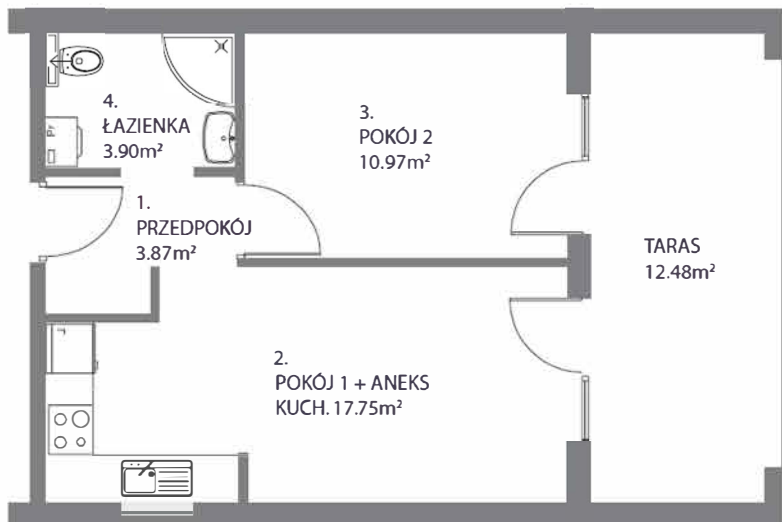

# Osiedle Mazurskie

*Zamieszkać w wyjątkowej okolicy*

ZIELONA GÓRA, UL. AUGUSTOWSKA 15

MIESZKANIE NR 14, PIĘTRO I

LOKALIZACJA MIESZKANIA W BUDYNGU

POMIESZCZENIE	POWIERZCHNIA
1. PRZEDPOKÓJ	3.87 m <sup>2</sup>
2. POKÓJ + ANEKS KUCH.	17.75 m <sup>2</sup>
3. POKÓJ 2	10.97 m <sup>2</sup>
4. ŁAZIENKA	3.90 m <sup>2</sup>

RAZEM 35.99 m<sup>2</sup>

TARAS P=12.48 m<sup>2</sup>

**Rzut piwnic - komórki lokatorskie**

RZUT KONDYGNACJI Z ZAZNACZENIEM LOKALU MIESZKALNEGO  
UL. AUGUSTOWSKA 15, MIESZKANIE NR 14, PIĘTRO I