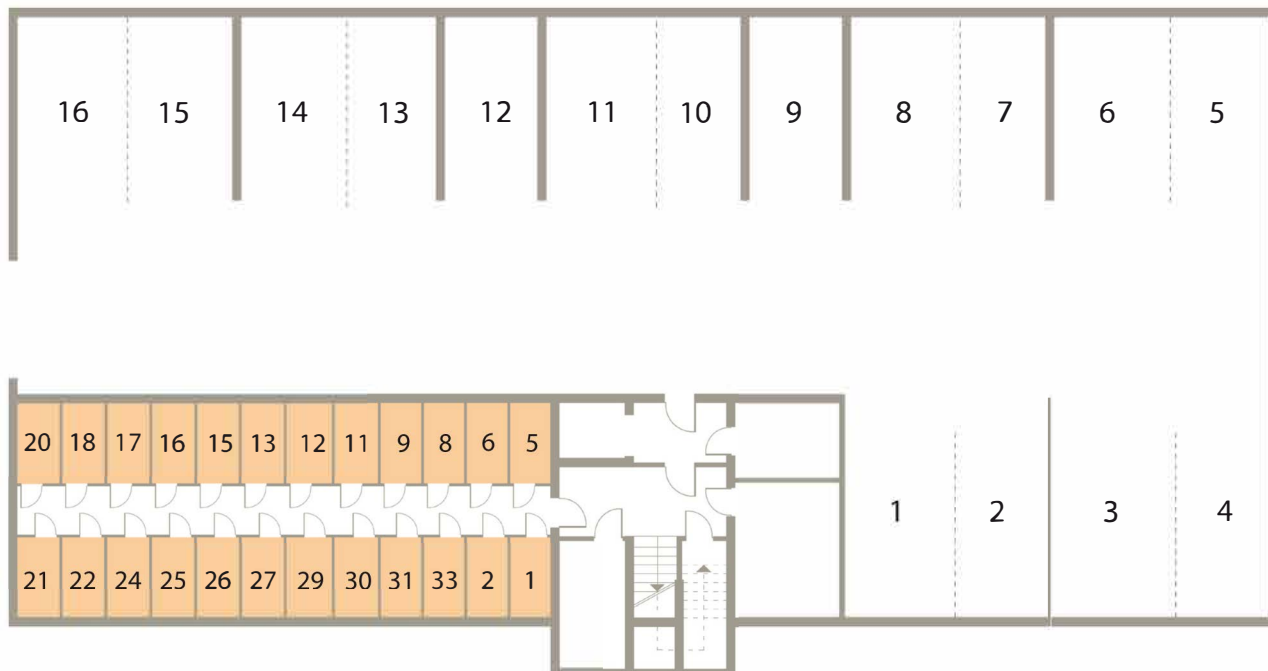

# Osiedle Mazurskie

*Zamieszkać w wyjątkowej okolicy*

ZIELONA GÓRA, UL. AUGUSTOWSKA 15

MIESZKANIE NR 14, PIĘTRO I

LOKALIZACJA MIESZKANIA W BUDYNGU

POMIESZCZENIE	POWIERZCHNIA
1. PRZEDPOKÓJ	3.87 m <sup>2</sup>
2. POKÓJ + ANEKS KUCH.	17.75 m <sup>2</sup>
3. POKÓJ 2	10.97 m <sup>2</sup>
4. ŁAZIENKA	3.90 m <sup>2</sup>

RAZEM 35.99 m<sup>2</sup>

TARAS P=12.48 m<sup>2</sup>

**Rzut piwnic - komórki lokatorskie**

RZUT KONDYGNACJI Z ZAZNACZENIEM LOKALU MIESZKALNEGO  
UL. AUGUSTOWSKA 15, MIESZKANIE NR 14, PIĘTRO I