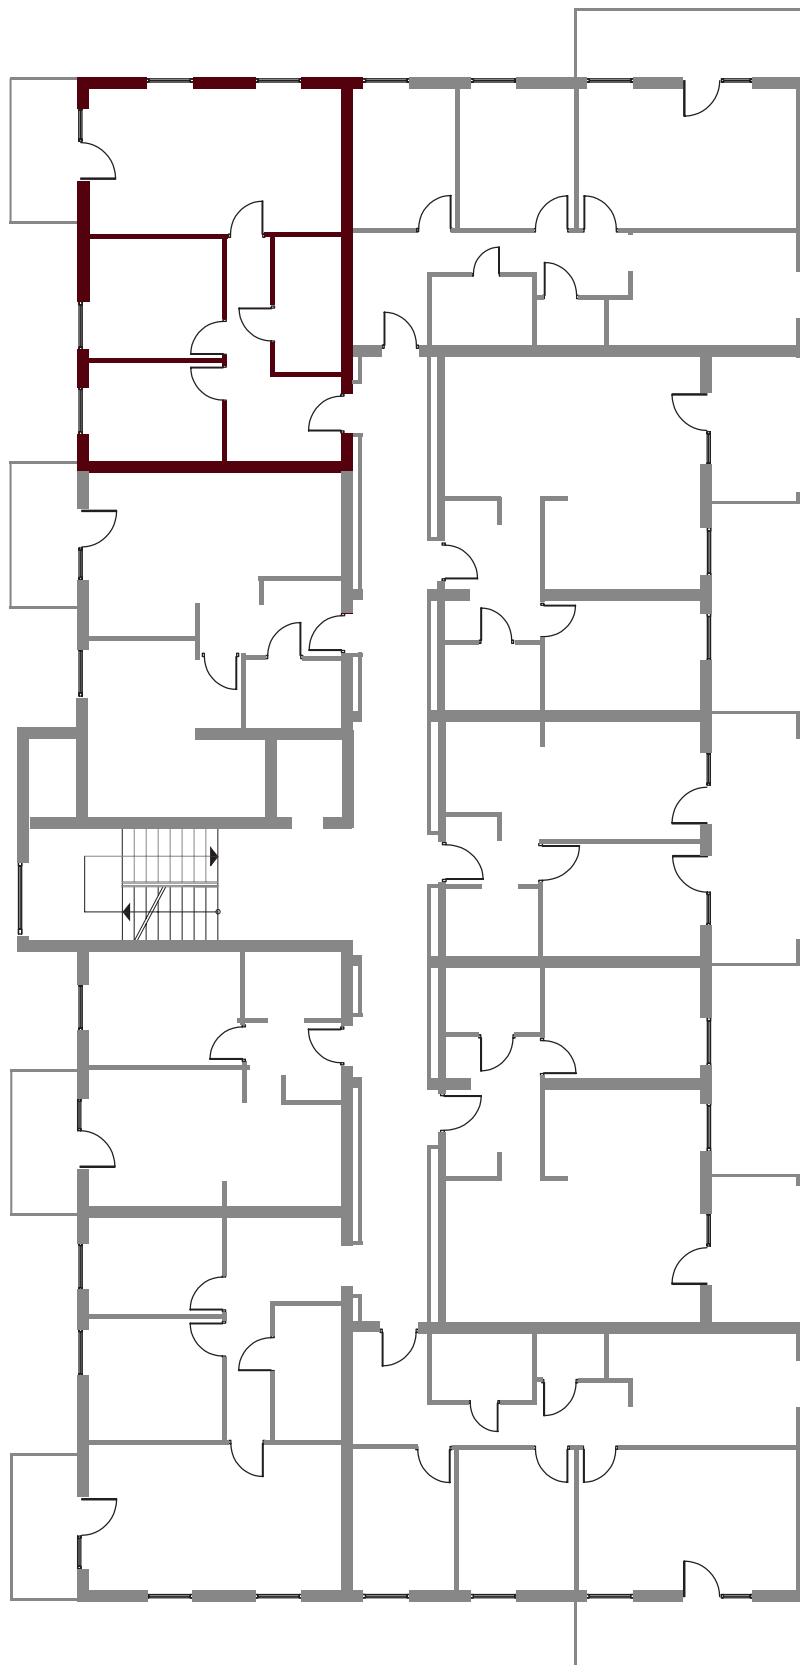

# Osiedle Mazurskie

*Zamieszkać w wyjątkowej okolicy*

ZIELONA GÓRA, UL. AUGUSTOWSKA 15

MIESZKANIE NR 11, PIĘTRO I

LOKALIZACJA MIESZKANIA W BUDYNGU

## Rzut mieszkania

POMIESZCZENIE	POWIERZCHNIA
1. PRZEDPOKÓJ	9.91 m <sup>2</sup>
2. POKÓJ 1	8.33 m <sup>2</sup>
3. POKÓJ 2 + ANEKS KUCH.	22,89 m <sup>2</sup>
4. POKÓJ 2	10.20 m <sup>2</sup>
4. ŁAZIENKA	5.46 m <sup>2</sup>

RAZEM 56.79 m<sup>2</sup>

BALKON P=5.54 m<sup>2</sup>  
KOMÓRKA LOKATORSKA P=3.00 m<sup>2</sup>

## Rzut piwnic - komórki lokatorskie

RZUT KONDYGNACJI Z ZAZNACZENIEM LOKALU MIESZKALNEGO  
UL. AUGUSTOWSKA NR 15, MIESZKANIE NR 11, I PIĘTRO