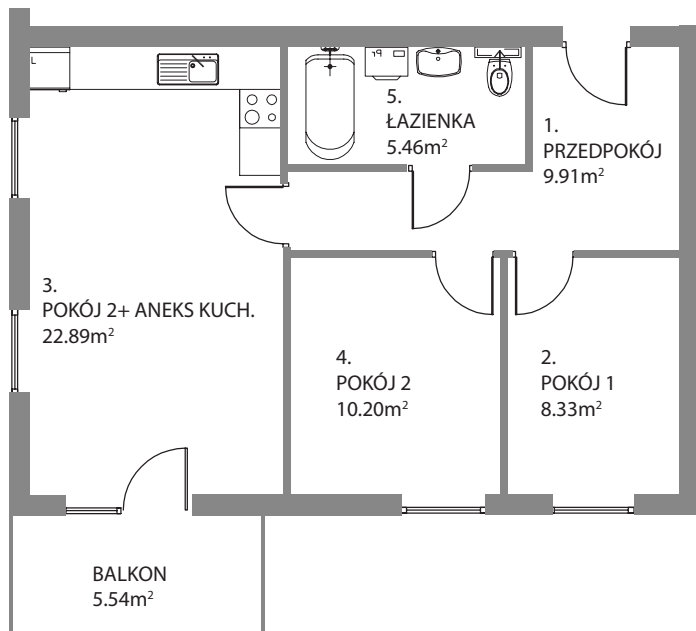

## Rzut mieszkania

POMIESZCZENIE	POWIERZCHNIA
1. PRZEDPOKÓJ	9.91 m <sup>2</sup>
2. POKÓJ 1	8.33 m <sup>2</sup>
3. POKÓJ 2 + ANEKS KUCH.	22,89 m <sup>2</sup>
4. POKÓJ 2	10.20 m <sup>2</sup>
4. ŁAZIENKA	5.46 m <sup>2</sup>

RAZEM 56.79 m<sup>2</sup>

BALKON P=5.54 m<sup>2</sup>  
KOMÓRKA LOKATORSKA P=3.00 m<sup>2</sup>