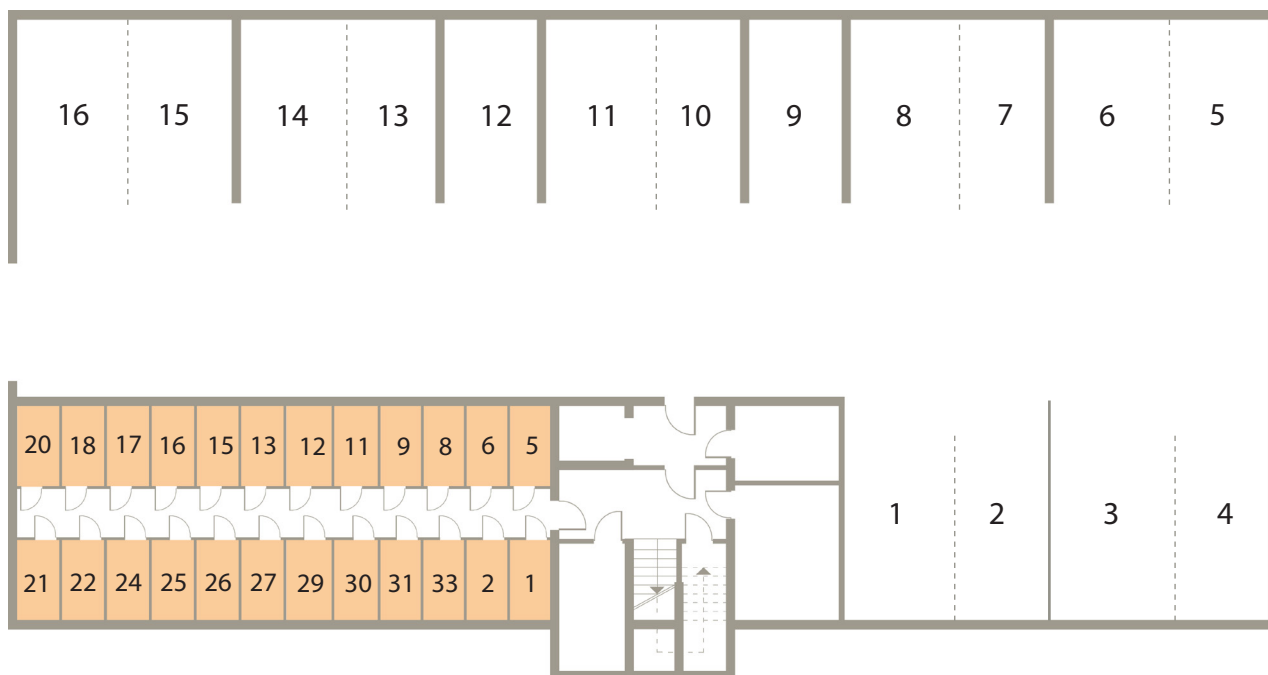

## Rzut mieszkania

POMIESZCZENIE	POWIERZCHNIA
1. PRZEDPOKÓJ	9.91 m <sup>2</sup>
2. POKÓJ 1	8.33 m <sup>2</sup>
3. POKÓJ 2 + ANEKS KUCH.	22,89 m <sup>2</sup>
4. POKÓJ 2	10.20 m <sup>2</sup>
4. ŁAZIENKA	5.46 m <sup>2</sup>

RAZEM 56.79 m<sup>2</sup>

BALKON P=5.54 m<sup>2</sup>  
KOMÓRKA LOKATORSKA P=3.00 m<sup>2</sup>

## Rzut piwnic - komórki lokatorskie

RZUT KONDYGNACJI Z ZAZNACZENIEM LOKALU MIESZKALNEGO  
UL. AUGUSTOWSKA NR 15, MIESZKANIE NR 11, I PIĘTRO