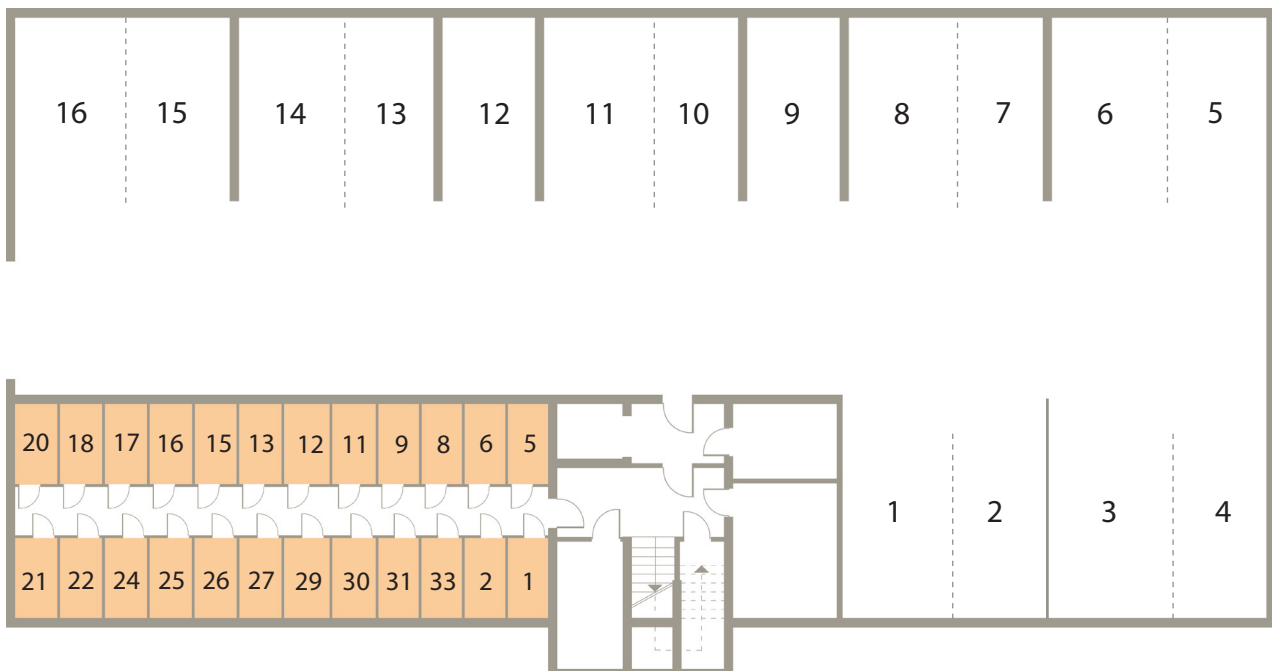

Osiedle Mazurskie

Zamieszkać w wyjątkowej okolicy

ZIELONA GÓRA, UL. AUGUSTOWSKA 15

MIESZKANIE NR 1, PARTER

LOKALIZACJA MIESZKANIA W BUDYNKU

Rzut mieszkania

POMIESZCZENIE	POWIERZCHNIA
1. PRZEDPOKÓJ	9.91 m ²
2. POKÓJ 1	8.33 m ²
3. POKÓJ 2 + ANEKS KUCH.	22,89 m ²
4. POKÓJ 2	10.20 m ²
4. ŁAZIENKA	5.50 m ²

RAZEM 56.83 m²

BALKON P=5.54 m²
KOMÓRKA LOKATORSKA P=3.00 m²

Rzut piwnic - komórki lokatorskie

RZUT KONDYGNACJI Z ZAZNACZENIEM LOKALU MIESZKALNEGO
UL. AUGUSTOWSKA NR 15, MIESZKANIE NR 1, IPARTER

Plan zagospodarowanie terenu i parkingów