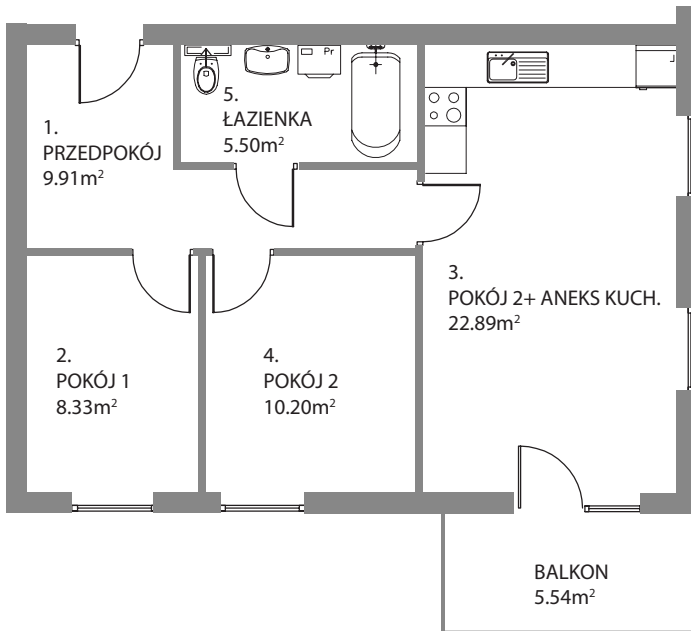

Osiedle Mazurskie

Zamieszkać w wyjątkowej okolicy

ZIELONA GÓRA, UL. AUGUSTOWSKA 15

MIESZKANIE NR 1, PARTER

LOKALIZACJA MIESZKANIA W BUDYNKU

Rzut mieszkania

POMIESZCZENIE	POWIERZCHNIA
1. PRZEDPOKÓJ	9.91 m ²
2. POKÓJ 1	8.33 m ²
3. POKÓJ 2 + ANEKS KUCH.	22,89 m ²
4. POKÓJ 2	10.20 m ²
4. ŁAZIENKA	5.50 m ²

RAZEM 56.83 m²

BALKON P=5.54 m²
KOMÓRKA LOKATORSKA P=3.00 m²

Rzut piwnic - komórki lokatorskie

RZUT KONDYGNACJI Z ZAZNACZENIEM LOKALU MIESZKALNEGO
UL. AUGUSTOWSKA NR 15, MIESZKANIE NR 1, IPARTER

Plan zagospodarowanie terenu i parkingów