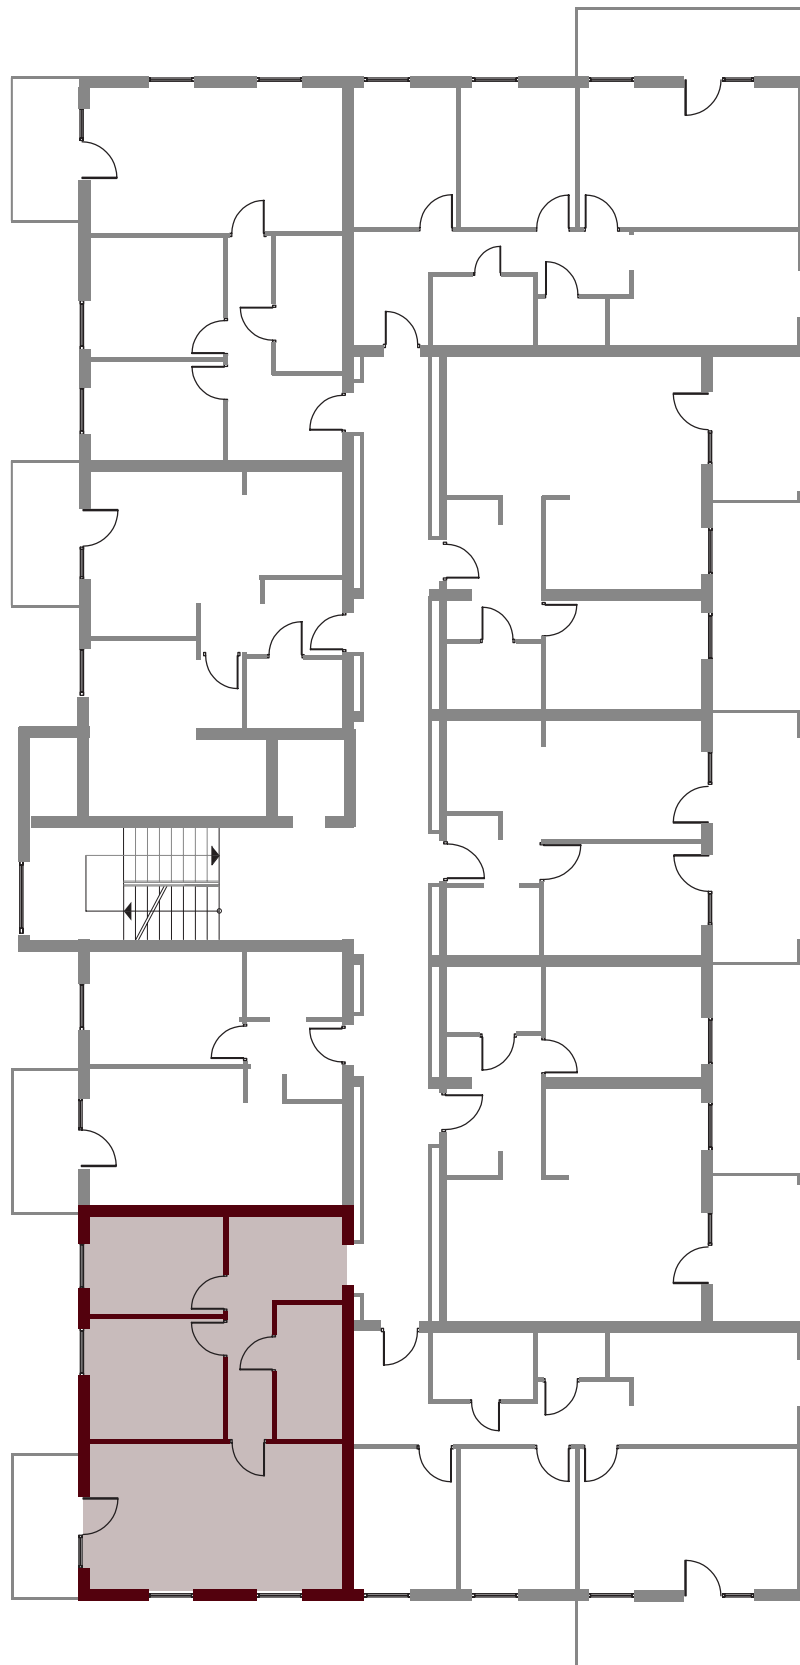

Osiedle Mazurskie

Zamieszkać w wyjątkowej okolicy

ZIELONA GÓRA, UL. AUGUSTOWSKA 15

MIESZKANIE NR 1, PARTER

LOKALIZACJA MIESZKANIA W BUDYNKU

Rzut mieszkania

POMIESZCZENIE	POWIERZCHNIA
1. PRZEDPOKÓJ	9.91 m ²
2. POKÓJ 1	8.33 m ²
3. POKÓJ 2 + ANEKS KUCH.	22,89 m ²
4. POKÓJ 2	10.20 m ²
4. ŁAZIENKA	5.50 m ²

RAZEM 56.83 m²

BALKON P=5.54 m²
KOMÓRKA LOKATORSKA P=3.00 m²

Rzut piwnic - komórki lokatorskie

RZUT KONDYGNACJI Z ZAZNACZENIEM LOKALU MIESZKALNEGO
UL. AUGUSTOWSKA NR 15, MIESZKANIE NR 1, IPARTER

Plan zagospodarowanie terenu i parkingów