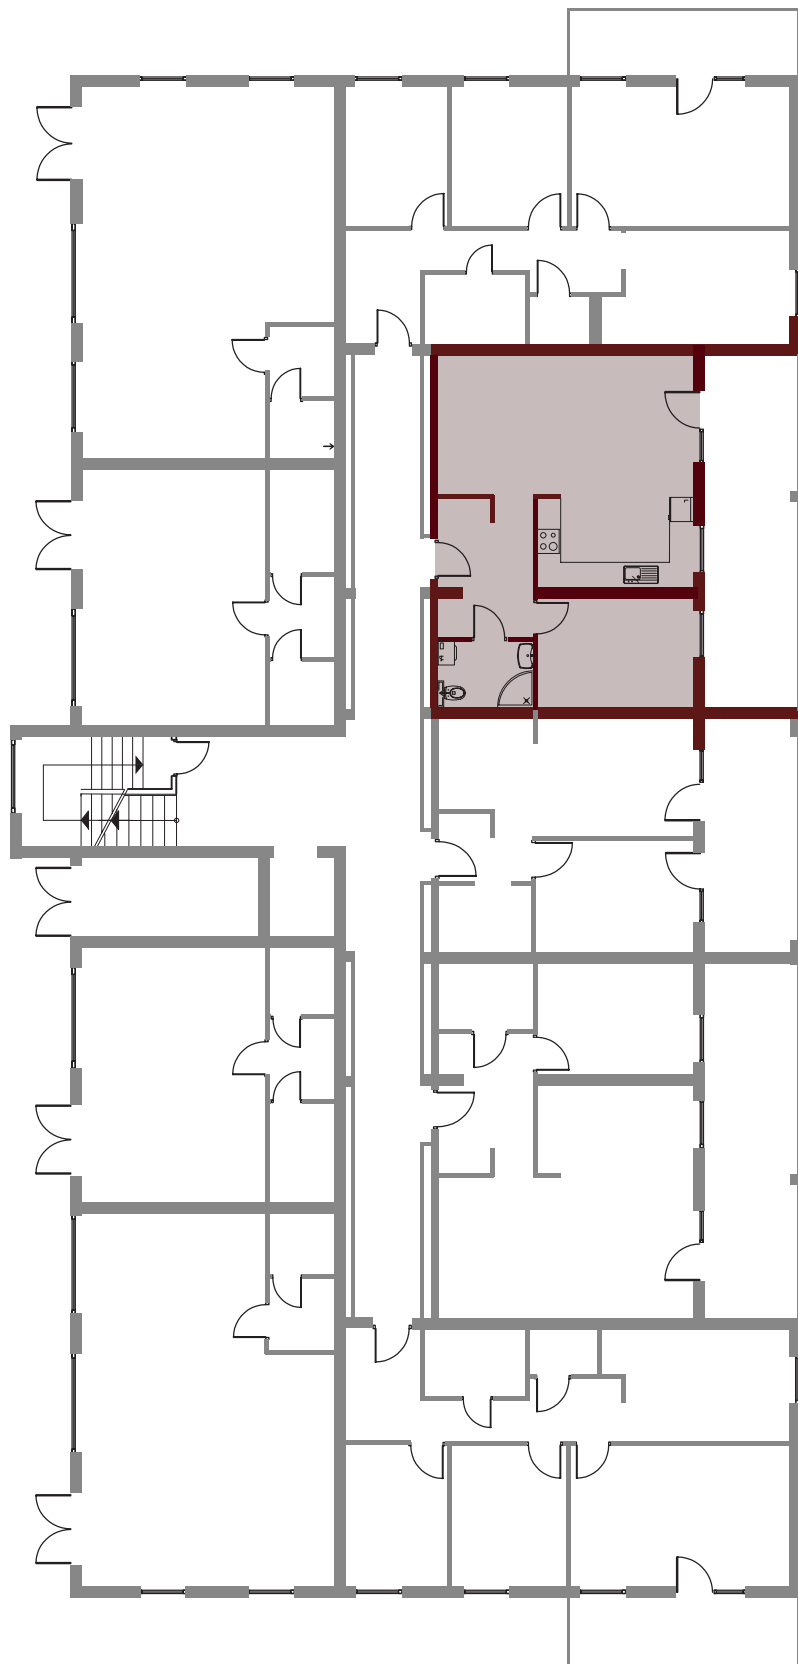

Osiedle Mazurskie

Zamieszkać w wyjątkowej okolicy

ZIELONA GÓRA, UL. AUGUSTOWSKA 13

MIESZKANIE NR 6, PARTER

LOKALIZACJA MIESZKANIA W BUDYNGU

Rzut mieszkania

| POMIESZCZENIE | POWIERZCHNIA |
|---------------|----------------------|
| 1. PRZEDPOKÓJ | 8.11 m ² |
| 2. POKÓJ 1 | 22.28 m ² |
| 3. KUCHNIA | 8.75 m ² |
| 4. POKÓJ 2 | 10.83 m ² |
| 5. ŁAZIENKA | 3.98 m ² |

RAZEM 53.95 m²

BALKON P=19.26 m²
 KOMÓRKA LOKATORSKA P=3.00 m²

Rzut piwnic - komórki lokatorskie

**RZUT KONDYGNACJI Z ZAZNACZENIEM LOKALU MIESZKALNEGO
UL. AUGUSTOWSKA NR 13 , MIESZKANIE NR 6 , PARTER**

Plan zagospodarowanie terenu i parkingów