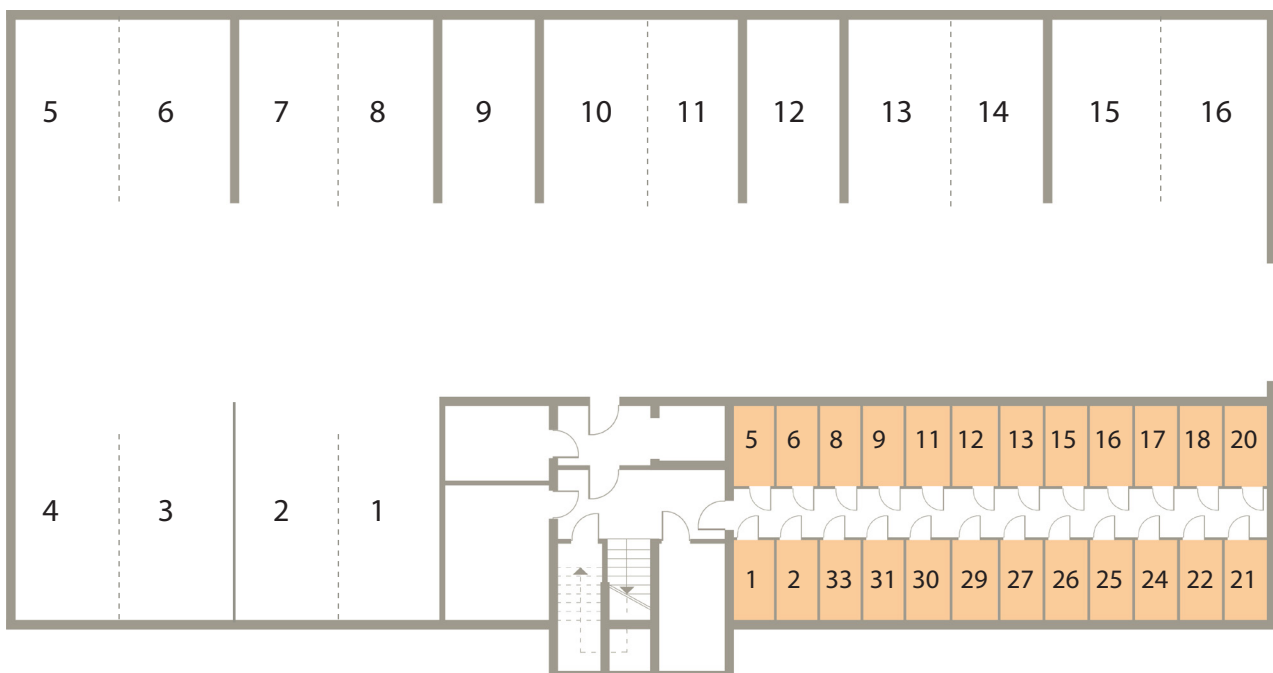

Osiedle Mazurskie

Zamieszkać w wyjątkowej okolicy

ZIELONA GÓRA, UL. AUGUSTOWSKA 13

MIESZKANIE NR 6, PARTER

LOKALIZACJA MIESZKANIA W BUDYNGU

Rzut mieszkania

| POMIESZCZENIE | POWIERZCHNIA |
|---------------|----------------------|
| 1. PRZEDPOKÓJ | 8.11 m ² |
| 2. POKÓJ 1 | 22.28 m ² |
| 3. KUCHNIA | 8.75 m ² |
| 4. POKÓJ 2 | 10.83 m ² |
| 5. ŁAZIENKA | 3.98 m ² |

RAZEM 53.95 m²

BALKON P=19.26 m²
 KOMÓRKA LOKATORSKA P=3.00 m²

Rzut piwnic - komórki lokatorskie

**RZUT KONDYGNACJI Z ZAZNACZENIEM LOKALU MIESZKALNEGO
UL. AUGUSTOWSKA NR 13 , MIESZKANIE NR 6 , PARTER**

Plan zagospodarowanie terenu i parkingów