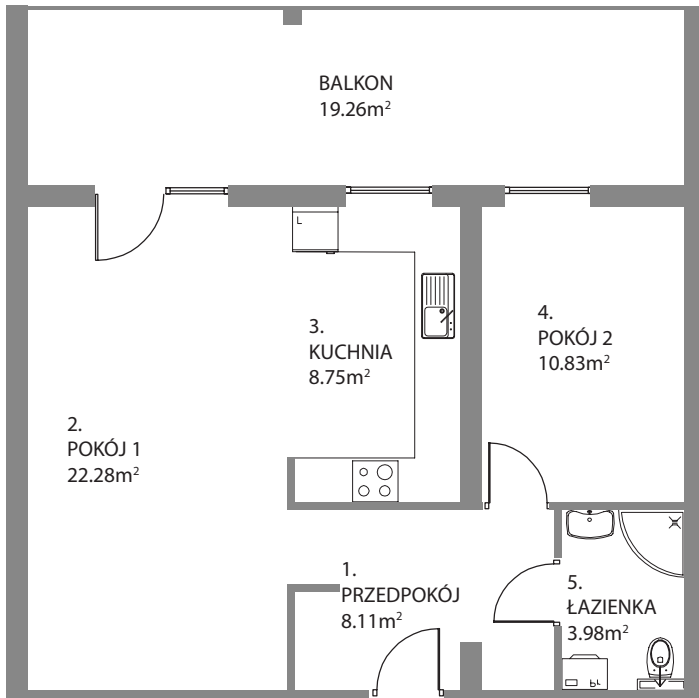

Osiedle Mazurskie

Zamieszkać w wyjątkowej okolicy

ZIELONA GÓRA, UL. AUGUSTOWSKA 13

MIESZKANIE NR 6, PARTER

LOKALIZACJA MIESZKANIA W BUDYNGU

Rzut mieszkania

| POMIESZCZENIE | POWIERZCHNIA |
|---------------|----------------------|
| 1. PRZEDPOKÓJ | 8.11 m ² |
| 2. POKÓJ 1 | 22.28 m ² |
| 3. KUCHNIA | 8.75 m ² |
| 4. POKÓJ 2 | 10.83 m ² |
| 5. ŁAZIENKA | 3.98 m ² |

RAZEM 53.95 m²

BALKON P=19.26 m²
 KOMÓRKA LOKATORSKA P=3.00 m²

Rzut piwnic - komórki lokatorskie

**RZUT KONDYGNACJI Z ZAZNACZENIEM LOKALU MIESZKALNEGO
UL. AUGUSTOWSKA NR 13 , MIESZKANIE NR 6 , PARTER**

Plan zagospodarowanie terenu i parkingów