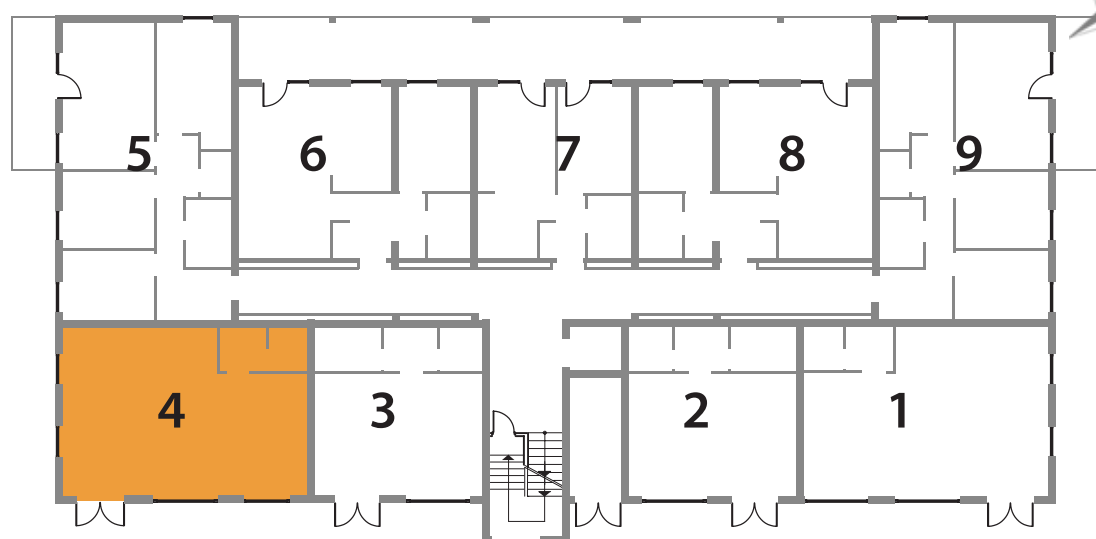

Osiedle Mazurskie

Zamieszkać w wyjątkowej okolicy

ZIELONA GÓRA, UL. AUGUSTOWSKA 13

LOKAL UŻYTKOWY 4, PARTER

LOKALIZACJA LOKALU UŻYTKOWEGO W BUDYNKU

Rzut lokalu użytkowego

POMIESZCZENIE	POWIERZCHNIA
1. POW.HANDLOWA	52.28 m ²
2. PRZEDSIONEK	2.93 m ²
3. WC	2.49 m ²

RAZEM 57.70 m²

Rzut piwnic - komórki lokatorskie

RZUT KONDYGNACJI Z ZAZNACZENIEM LOKALU UŻYTKOWEGO
UL. AUGUSTOWSKA NR 13, LOKAL UŻYTKOWY 4, PARTER

Plan zagospodarowanie terenu i parkingów