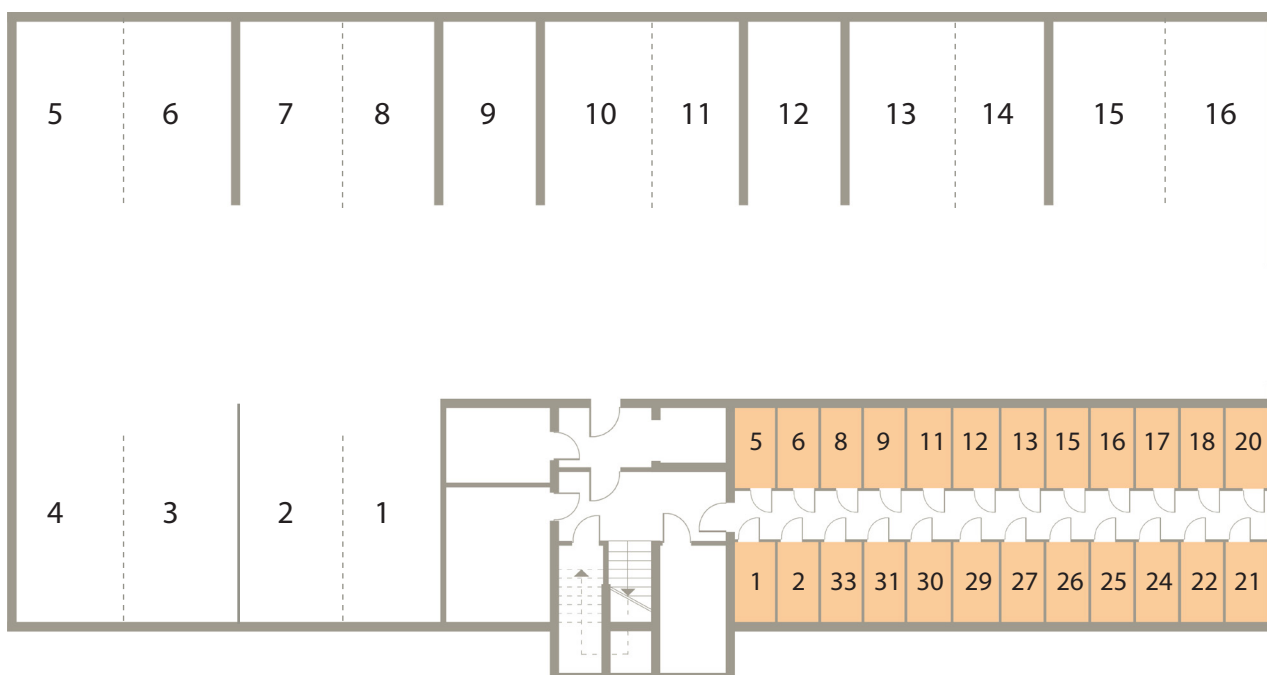

Osiedle Mazurskie

Zamieszkać w wyjątkowej okolicy

ZIELONA GÓRA, UL. AUGUSTOWSKA 13

LOKAL UŻYTKOWY 4, PARTER

LOKALIZACJA LOKALU UŻYTKOWEGO W BUDYNKU

Rzut lokalu użytkowego

POMIESZCZENIE	POWIERZCHNIA
1. POW.HANDLOWA	52.28 m ²
2. PRZEDSIONEK	2.93 m ²
3. WC	2.49 m ²

RAZEM 57.70 m²

Rzut piwnic - komórki lokatorskie

RZUT KONDYGNACJI Z ZAZNACZENIEM LOKALU UŻYTKOWEGO
UL. AUGUSTOWSKA NR 13, LOKAL UŻYTKOWY 4, PARTER

Plan zagospodarowanie terenu i parkingów