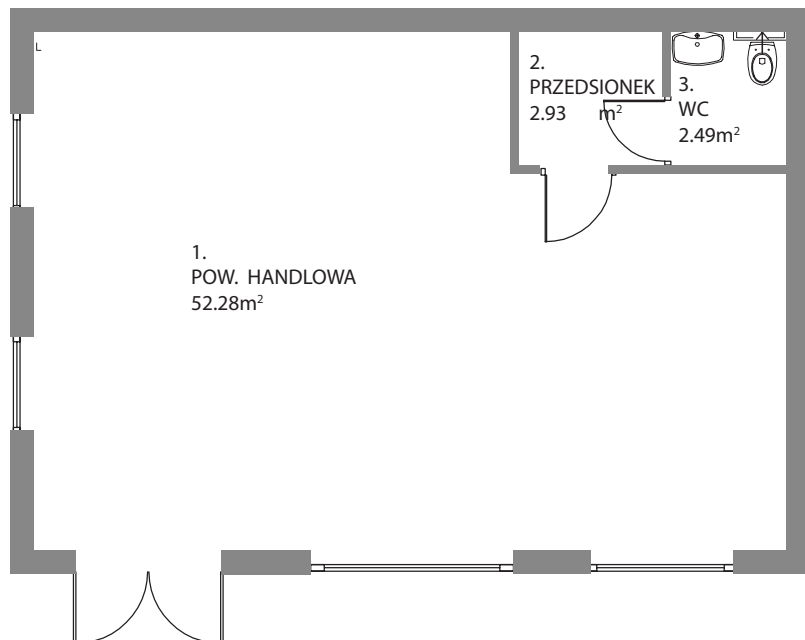

Osiedle Mazurskie

Zamieszkać w wyjątkowej okolicy

ZIELONA GÓRA, UL. AUGUSTOWSKA 13

LOKAL UŻYTKOWY 4, PARTER

LOKALIZACJA LOKALU UŻYTKOWEGO W BUDYNKU

Rzut lokalu użytkowego

POMIESZCZENIE	POWIERZCHNIA
1. POW.HANDLOWA	52.28 m ²
2. PRZEDSIONEK	2.93 m ²
3. WC	2.49 m ²

RAZEM 57.70 m²

Rzut piwnic - komórki lokatorskie

RZUT KONDYGNACJI Z ZAZNACZENIEM LOKALU UŻYTKOWEGO
UL. AUGUSTOWSKA NR 13, LOKAL UŻYTKOWY 4, PARTER

Plan zagospodarowanie terenu i parkingów