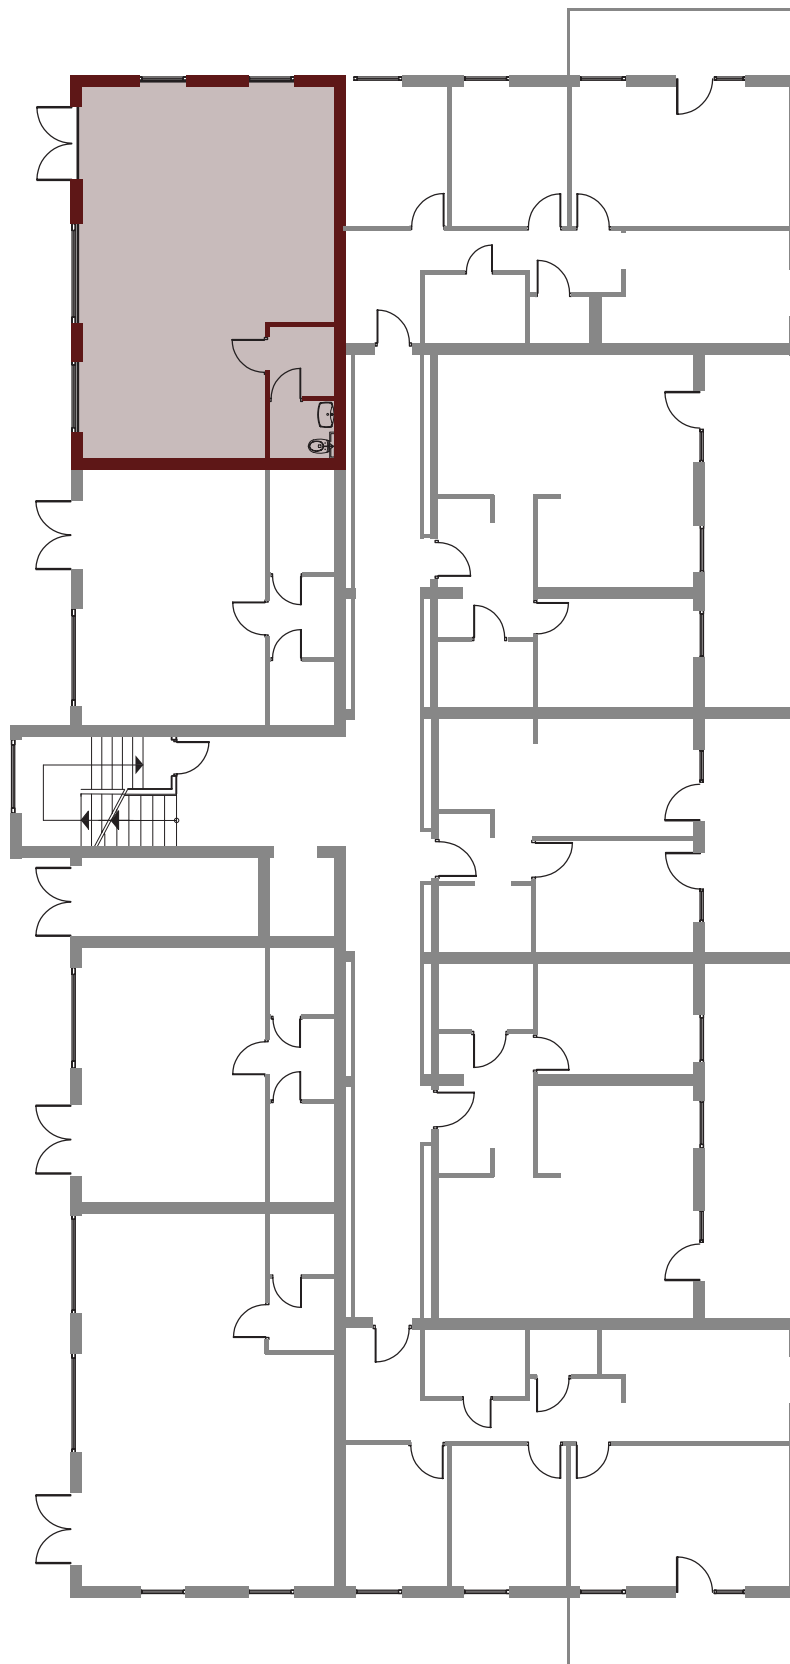

Osiedle Mazurskie

Zamieszkać w wyjątkowej okolicy

ZIELONA GÓRA, UL. AUGUSTOWSKA 13

LOKAL UŻYTKOWY 4, PARTER

LOKALIZACJA LOKALU UŻYTKOWEGO W BUDYNKU

Rzut lokalu użytkowego

POMIESZCZENIE	POWIERZCHNIA
1. POW.HANDLOWA	52.28 m ²
2. PRZEDSIONEK	2.93 m ²
3. WC	2.49 m ²

RAZEM 57.70 m²

Rzut piwnic - komórki lokatorskie

RZUT KONDYGNACJI Z ZAZNACZENIEM LOKALU UŻYTKOWEGO
UL. AUGUSTOWSKA NR 13, LOKAL UŻYTKOWY 4, PARTER

Plan zagospodarowanie terenu i parkingów