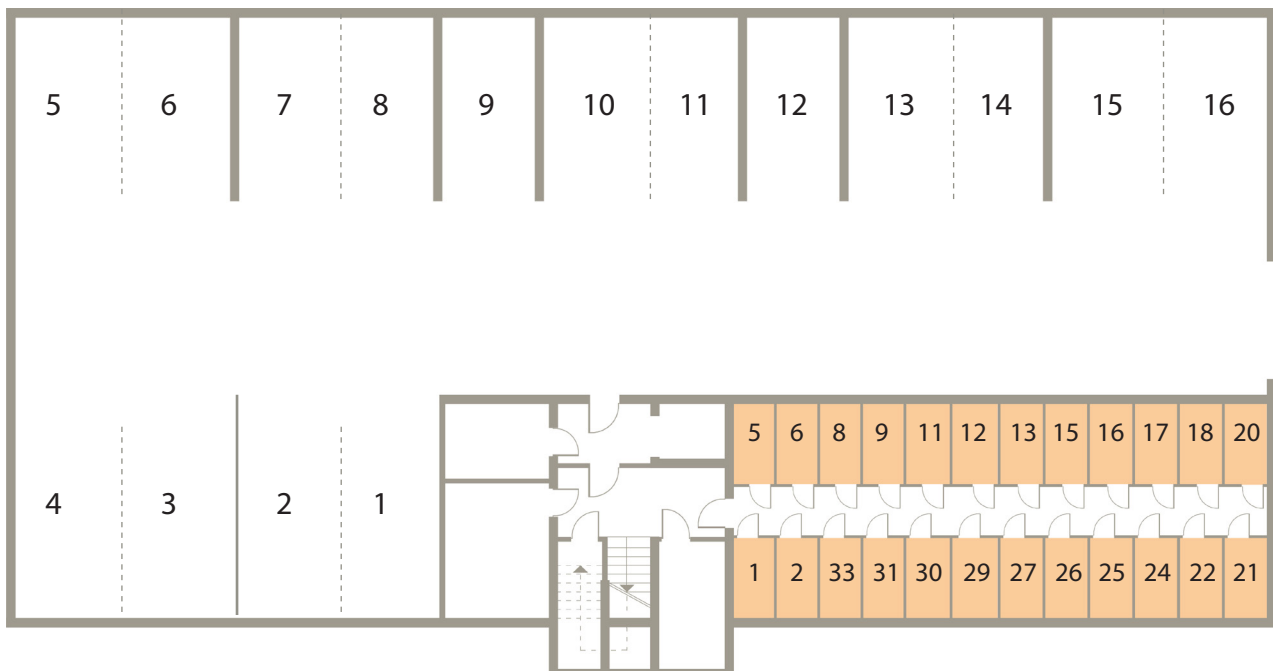

## Rzut mieszkania

POMIESZCZENIE	POWIERZCHNIA
1. PRZEDPOKÓJ	5.86 m <sup>2</sup>
2. POKÓJ 1 + GARDEROBA	16.99 m <sup>2</sup>
3. POKÓJ 2 + ANEKS KUCH.	21.24 m <sup>2</sup>
4. ŁAZIENKA	4.16 m <sup>2</sup>

RAZEM 48.25 m<sup>2</sup>

BALKON P=5.54 m<sup>2</sup>  
KOMÓRKA LOKATORSKA P=3.00 m<sup>2</sup>

## Rzut piwnic - komórki lokatorskie

RZUT KONDYGNACJI Z ZAZNACZENIEM LOKALU MIESZKALNEGO  
UL. AUGUSTOWSKA NR 13, MIESZKANIE NR 27, II PIĘTRO