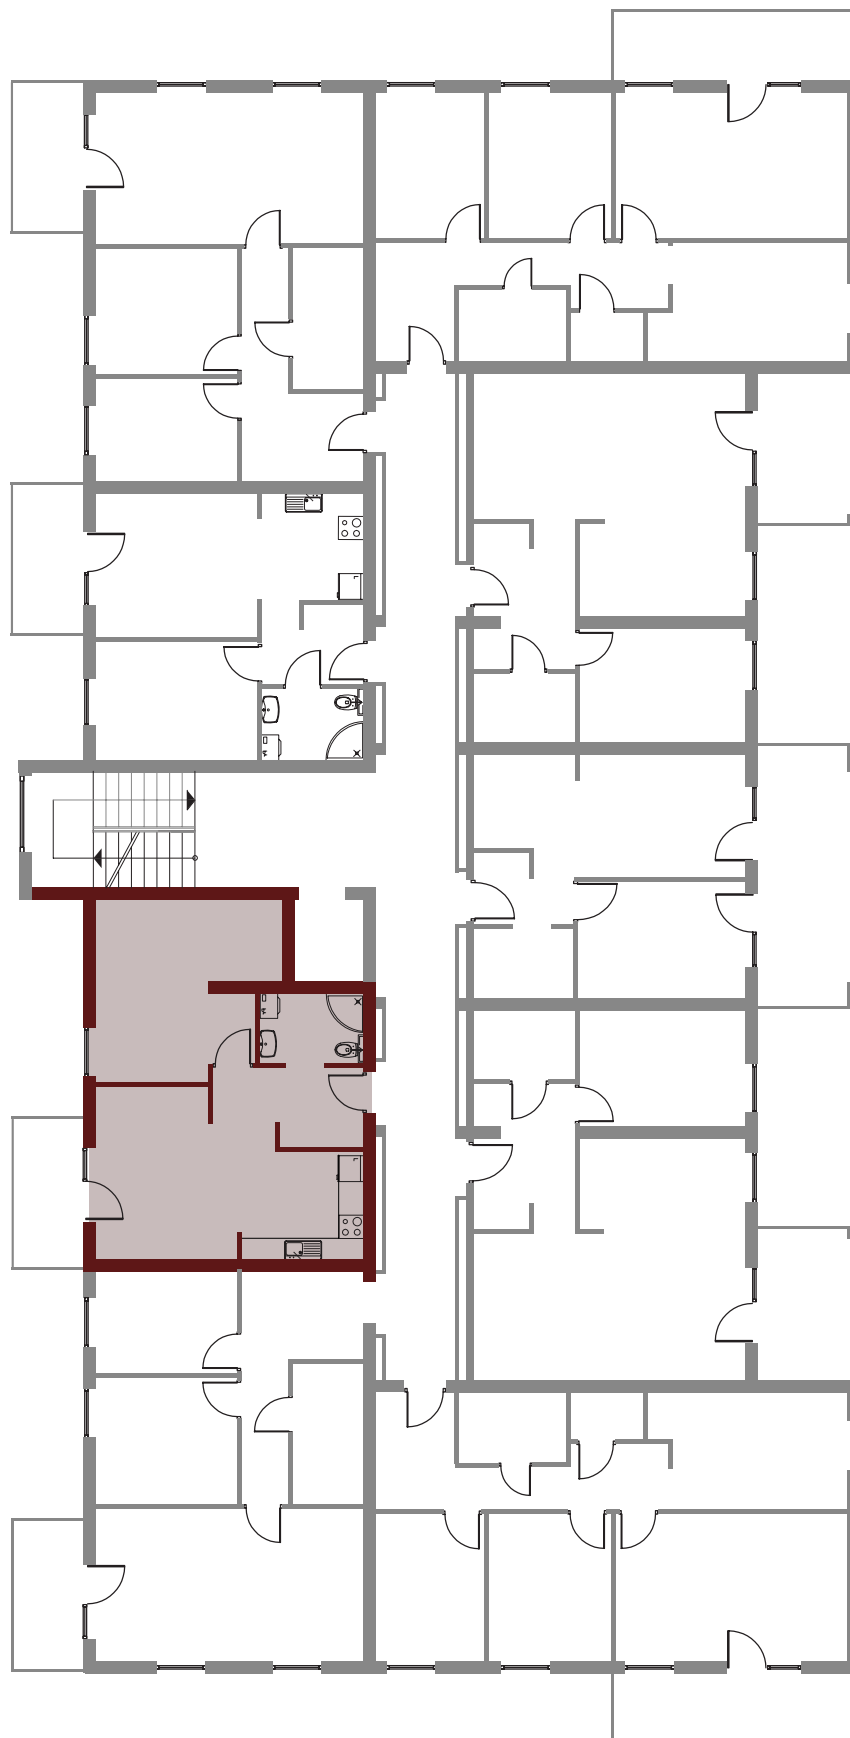

# Osiedle Mazurskie

*Zamieszkaaj w wyjątkowej okolicy*

ZIELONA GÓRA, UL. AUGUSTOWSKA 13

MIESZKANIE NR 27, PIĘTRO II

LOKALIZACJA MIESZKANIA W BUDYNKU

## Rzut mieszkania

POMIESZCZENIE	POWIERZCHNIA
1. PRZEDPOKÓJ	5.86 m <sup>2</sup>
2. POKÓJ 1 + GARDEROBA	16.99 m <sup>2</sup>
3. POKÓJ 2 + ANEKS KUCH.	21.24 m <sup>2</sup>
4. ŁAZIENKA	4.16 m <sup>2</sup>

RAZEM 48.25 m<sup>2</sup>

BALKON P=5.54 m<sup>2</sup>  
KOMÓRKA LOKATORSKA P=3.00 m<sup>2</sup>

## Rzut piwnic - komórki lokatorskie

RZUT KONDYGNACJI Z ZAZNACZENIEM LOKALU MIESZKALNEGO  
UL. AUGUSTOWSKA NR 13, MIESZKANIE NR 27, II PIĘTRO