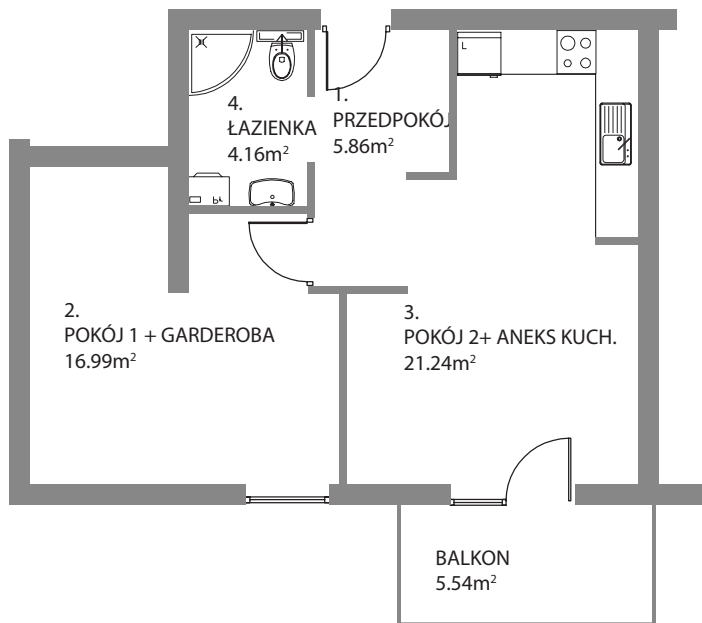

# Osiedle Mazurskie

*Zamieszkaaj w wyjątkowej okolicy*

ZIELONA GÓRA, UL. AUGUSTOWSKA 13

MIESZKANIE NR 27, PIĘTRO II

LOKALIZACJA MIESZKANIA W BUDYNKU

## Rzut mieszkania

POMIESZCZENIE	POWIERZCHNIA
1. PRZEDPOKÓJ	5.86 m <sup>2</sup>
2. POKÓJ 1 + GARDEROBA	16.99 m <sup>2</sup>
3. POKÓJ 2 + ANEKS KUCH.	21.24 m <sup>2</sup>
4. ŁAZIENKA	4.16 m <sup>2</sup>

RAZEM 48.25 m<sup>2</sup>

BALKON P=5.54 m<sup>2</sup>  
KOMÓRKA LOKATORSKA P=3.00 m<sup>2</sup>