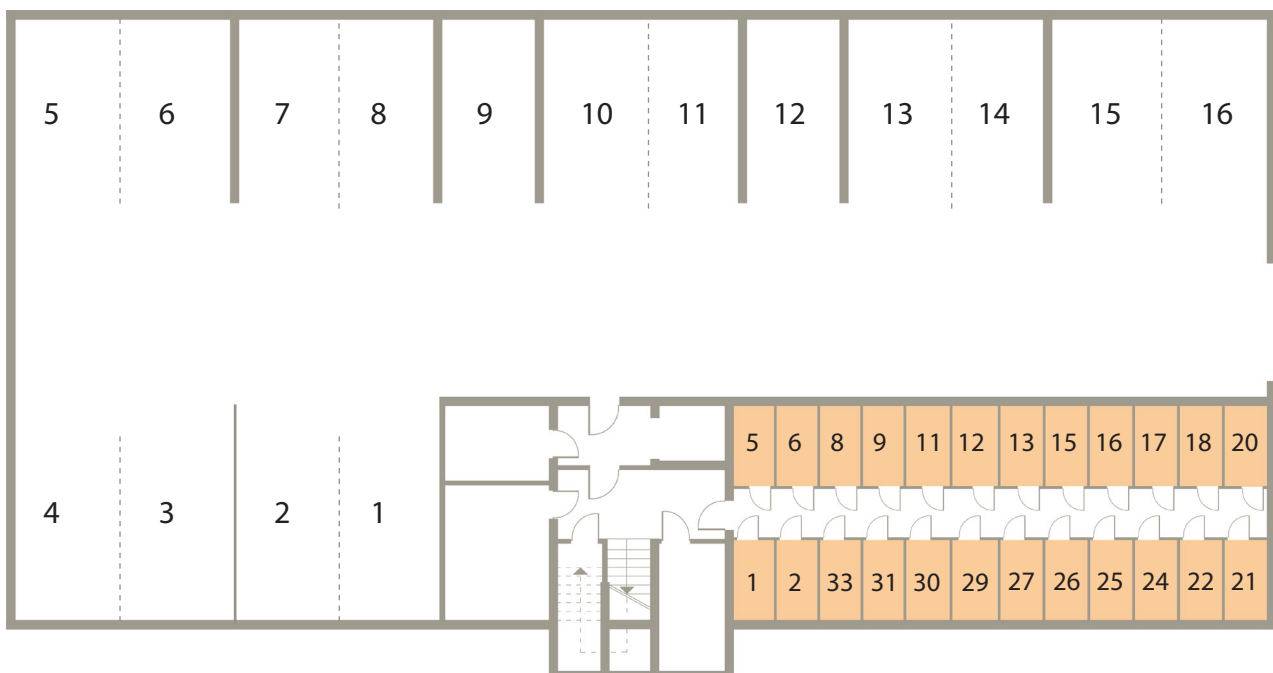

Osiedle Mazurskie

Zamieszkać w wyjątkowej okolicy

ZIELONA GÓRA, UL. AUGUSTOWSKA 13

MIESZKANIE NR 23, PIĘTRO II

LOKALIZACJA MIESZKANIA W BUDYNKU

Rzut mieszkania

POMIESZCZENIE	POWIERZCHNIA
1. PRZEDPOKÓJ	3.37 m ²
2. POKÓJ + ANEKS KUCH.	17.75 m ²
3. POKÓJ 2	10.97 m ²
4. ŁAZIENKA	3.90 m ²

RAZEM 35.99 m²

TARAS P=12.48 m²

Rzut piwnic - komórki lokatorskie

RZUT KONDYGNACJI Z ZAZNACZENIEM LOKALU MIESZKALNEGO
UL. AUGUSTOWSKA 13, MIESZKANIE NR 23, PIĘTRO II

Plan zagospodarowanie terenu i parkingów