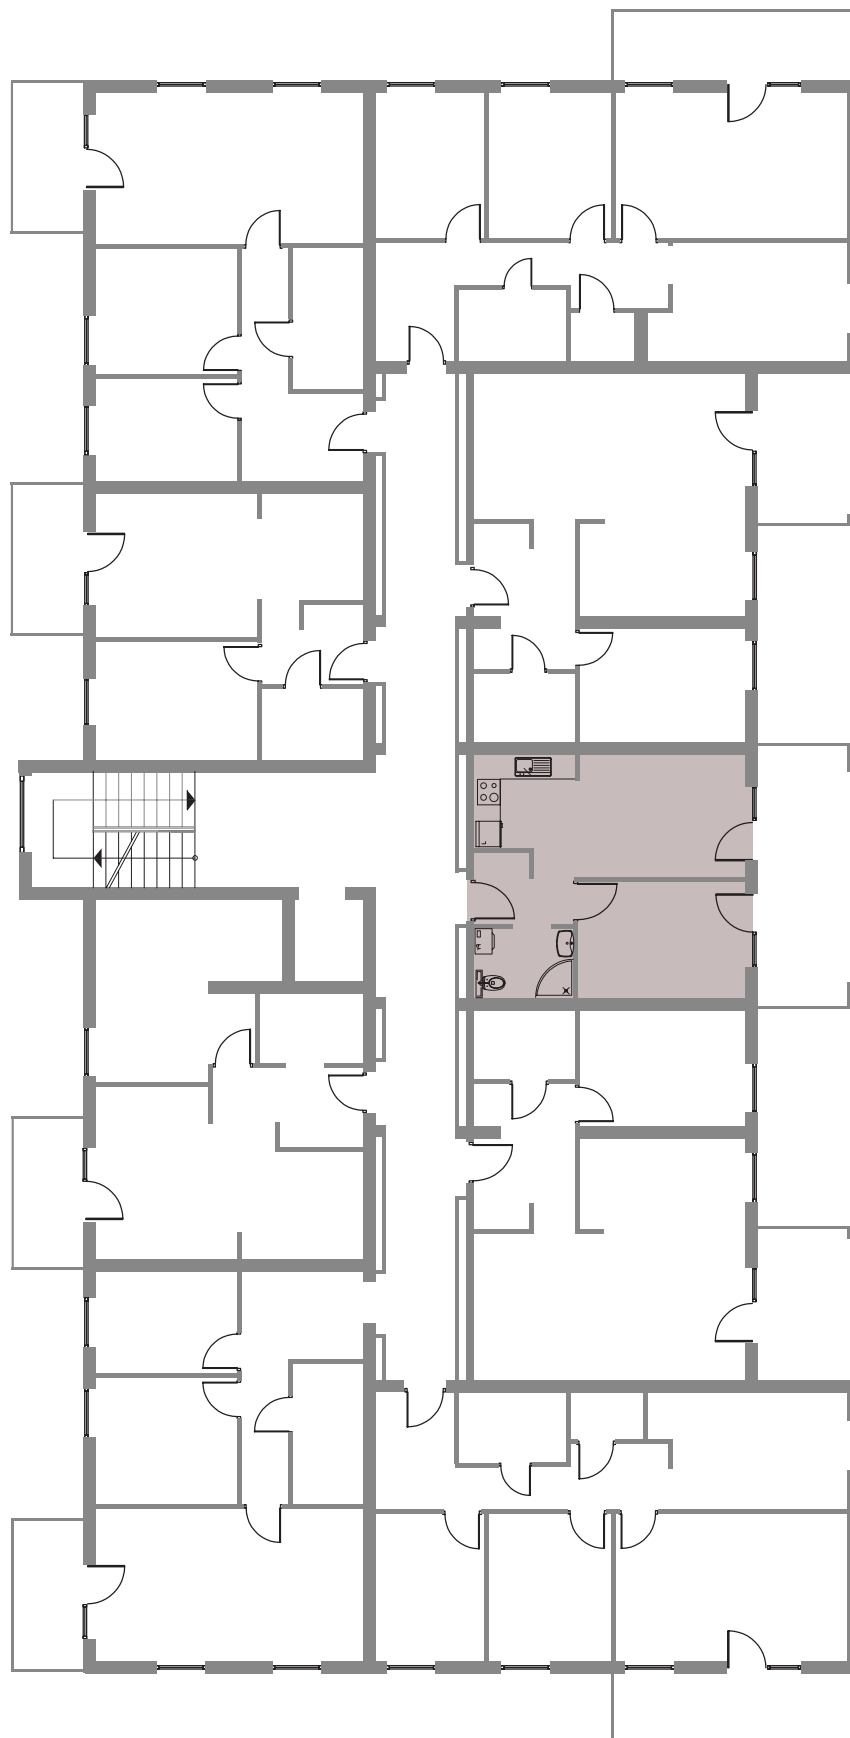

Osiedle Mazurskie

Zamieszkać w wyjątkowej okolicy

ZIELONA GÓRA, UL. AUGUSTOWSKA 13

MIESZKANIE NR 23, PIĘTRO II

LOKALIZACJA MIESZKANIA W BUDYNKU

Rzut mieszkania

POMIESZCZENIE	POWIERZCHNIA
1. PRZEDPOKÓJ	3.37 m ²
2. POKÓJ + ANEKS KUCH.	17.75 m ²
3. POKÓJ 2	10.97 m ²
4. ŁAZIENKA	3.90 m ²

RAZEM 35.99 m²

TARAS P=12.48 m²

Rzut piwnic - komórki lokatorskie

RZUT KONDYGNACJI Z ZAZNACZENIEM LOKALU MIESZKALNEGO
UL. AUGUSTOWSKA 13, MIESZKANIE NR 23, PIĘTRO II

Plan zagospodarowanie terenu i parkingów