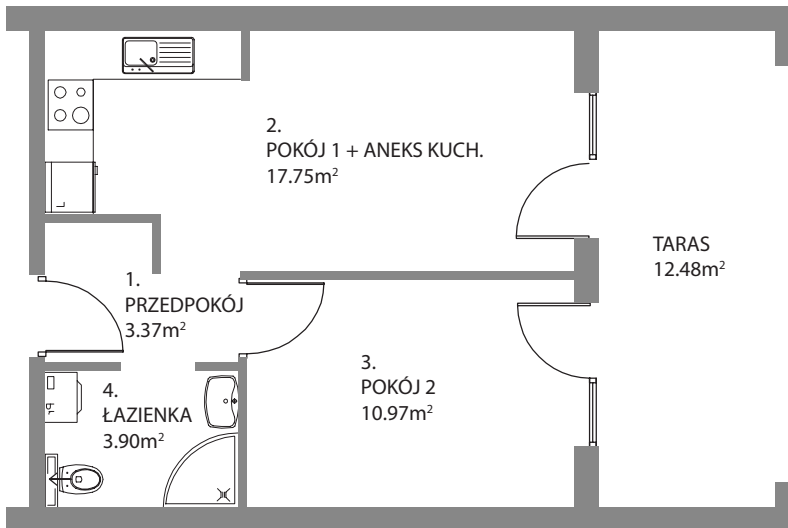

Osiedle Mazurskie

Zamieszkać w wyjątkowej okolicy

ZIELONA GÓRA, UL. AUGUSTOWSKA 13

MIESZKANIE NR 23, PIĘTRO II

LOKALIZACJA MIESZKANIA W BUDYNKU

Rzut mieszkania

POMIESZCZENIE	POWIERZCHNIA
1. PRZEDPOKÓJ	3.37 m ²
2. POKÓJ + ANEKS KUCH.	17.75 m ²
3. POKÓJ 2	10.97 m ²
4. ŁAZIENKA	3.90 m ²

RAZEM 35.99 m²

TARAS P=12.48 m²

Rzut piwnic - komórki lokatorskie

RZUT KONDYGNACJI Z ZAZNACZENIEM LOKALU MIESZKALNEGO
UL. AUGUSTOWSKA 13, MIESZKANIE NR 23, PIĘTRO II

Plan zagospodarowanie terenu i parkingów