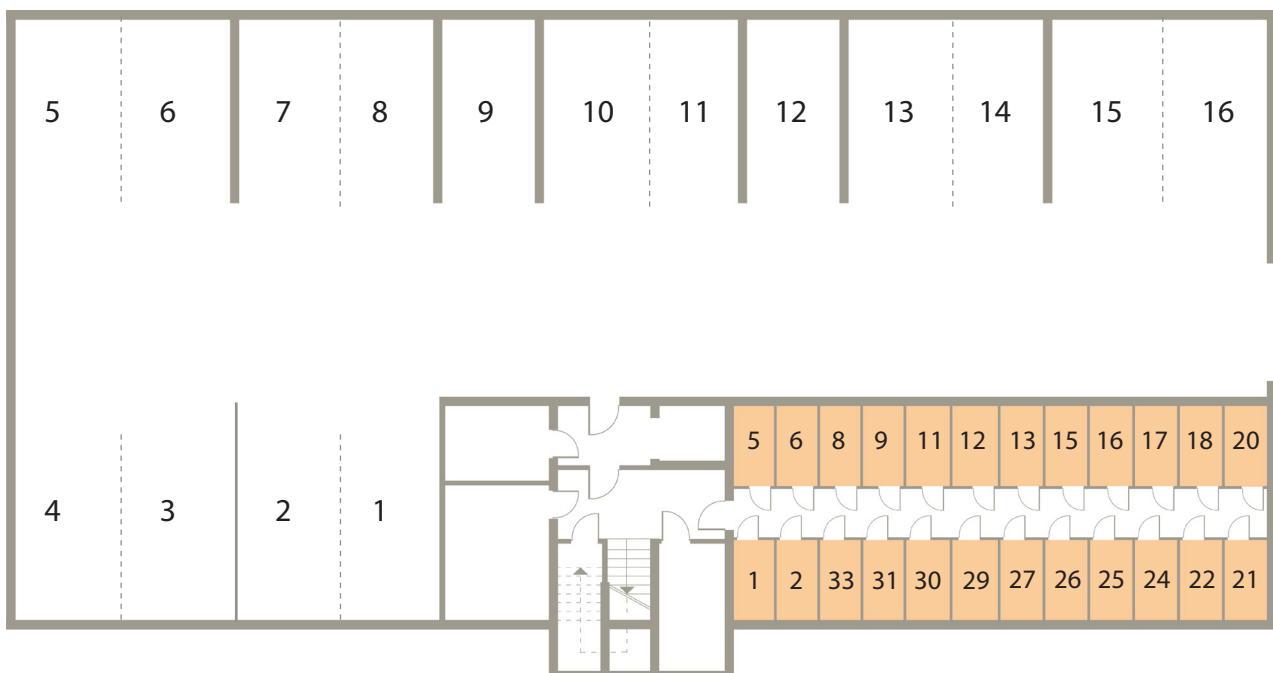

Osiedle Mazurskie

Zamieszkać w wyjątkowej okolicy

ZIELONA GÓRA, UL. AUGUSTOWSKA 13

MIESZKANIE NR 22, PIĘTRO II

LOKALIZACJA MIESZKANIA W BUDYNKU

Rzut mieszkania

POMIESZCZENIE	POWIERZCHNIA
1. PRZEDPOKÓJ	8.11 m ²
2. POKÓJ 1	22.28 m ²
3. KUCHNIA	8.67 m ²
4. POKÓJ 2	10.83 m ²
5. ŁAZIENKA	3.98 m ²

RAZEM 53.87 m²

BALKON P=7.59 m²
KOMÓRKA LOKATORSKA P=3.00 m²

Rzut piwnic - komórki lokatorskie

RZUT KONDYGNACJI Z ZAZNACZENIEM LOKALU MIESZKALNEGO
UL. AUGUSTOWSKA 13, MIESZKANIE NR 22, II PIĘTRO

Plan zagospodarowanie terenu i parkingów