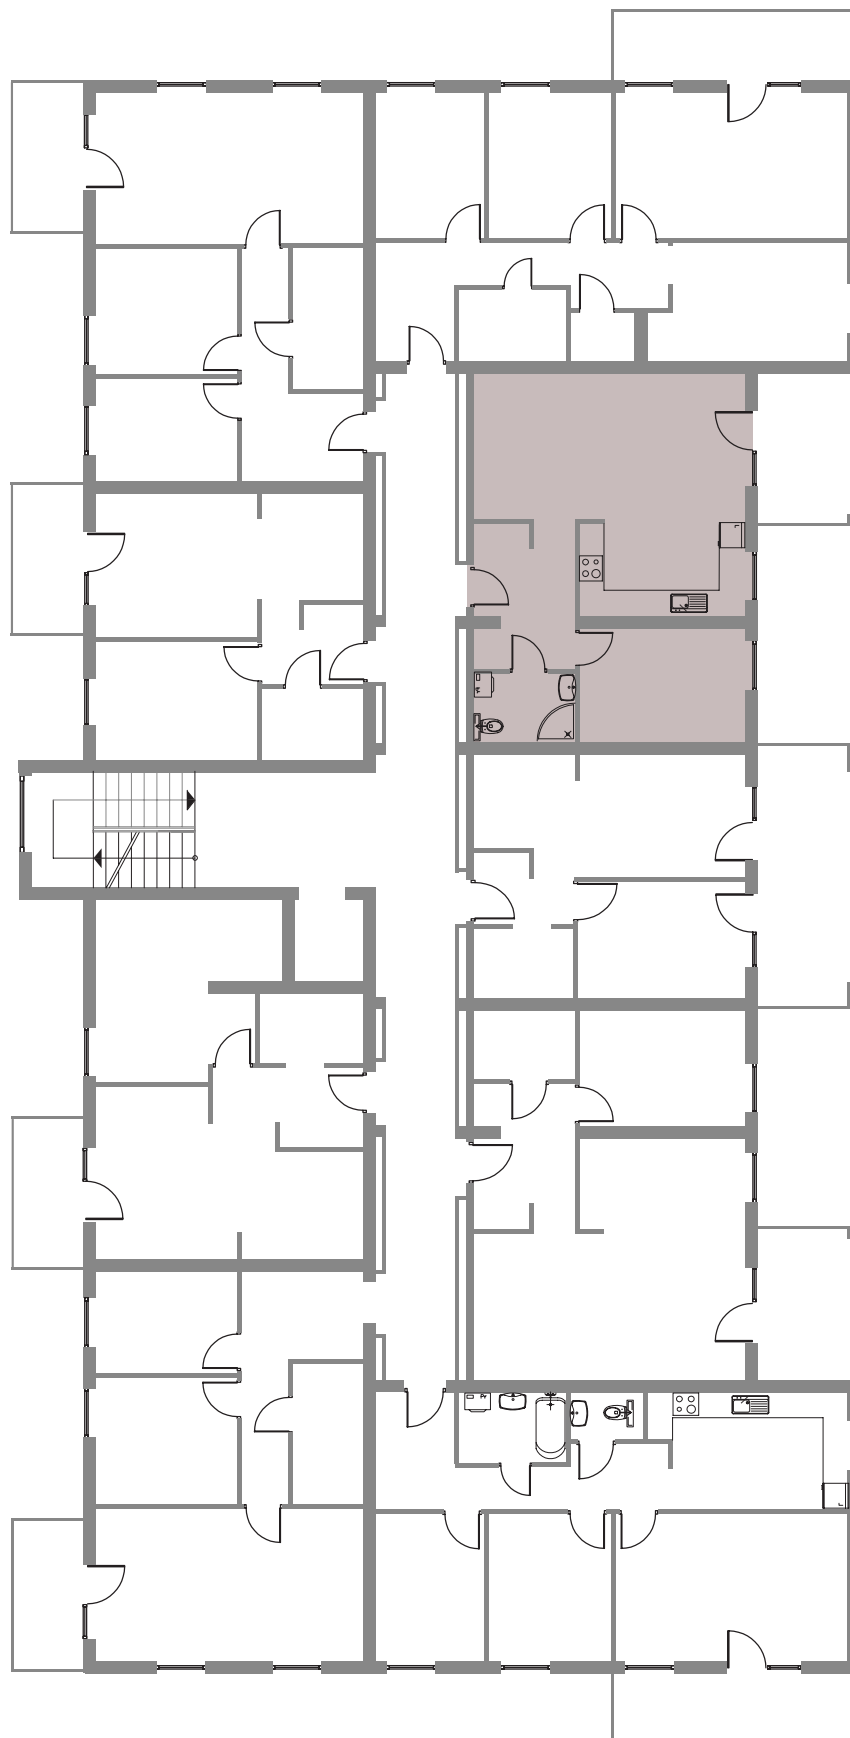

Osiedle Mazurskie

Zamieszkać w wyjątkowej okolicy

ZIELONA GÓRA, UL. AUGUSTOWSKA 13

MIESZKANIE NR 22, PIĘTRO II

LOKALIZACJA MIESZKANIA W BUDYNKU

Rzut mieszkania

POMIESZCZENIE	POWIERZCHNIA
1. PRZEDPOKÓJ	8.11 m ²
2. POKÓJ 1	22.28 m ²
3. KUCHNIA	8.67 m ²
4. POKÓJ 2	10.83 m ²
5. ŁAZIENKA	3.98 m ²

RAZEM 53.87 m²

BALKON P=7.59 m²
KOMÓRKA LOKATORSKA P=3.00 m²

Rzut piwnic - komórki lokatorskie

RZUT KONDYGNACJI Z ZAZNACZENIEM LOKALU MIESZKALNEGO
UL. AUGUSTOWSKA 13, MIESZKANIE NR 22, II PIĘTRO

Plan zagospodarowanie terenu i parkingów