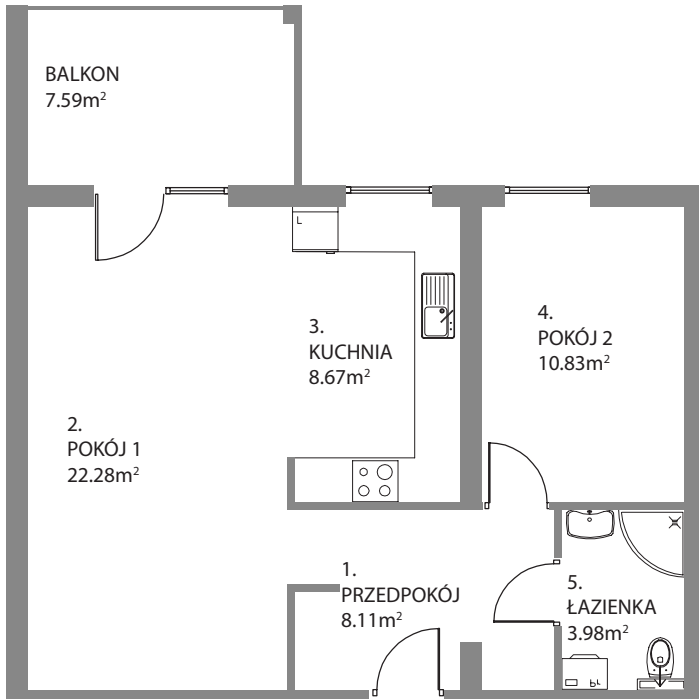

Osiedle Mazurskie

Zamieszkać w wyjątkowej okolicy

ZIELONA GÓRA, UL. AUGUSTOWSKA 13

MIESZKANIE NR 22, PIĘTRO II

LOKALIZACJA MIESZKANIA W BUDYNKU

Rzut mieszkania

POMIESZCZENIE	POWIERZCHNIA
1. PRZEDPOKÓJ	8.11 m ²
2. POKÓJ 1	22.28 m ²
3. KUCHNIA	8.67 m ²
4. POKÓJ 2	10.83 m ²
5. ŁAZIENKA	3.98 m ²

RAZEM 53.87 m²

BALKON P=7.59 m²
KOMÓRKA LOKATORSKA P=3.00 m²

Rzut piwnic - komórki lokatorskie

RZUT KONDYGNACJI Z ZAZNACZENIEM LOKALU MIESZKALNEGO
UL. AUGUSTOWSKA 13, MIESZKANIE NR 22, II PIĘTRO

Plan zagospodarowanie terenu i parkingów