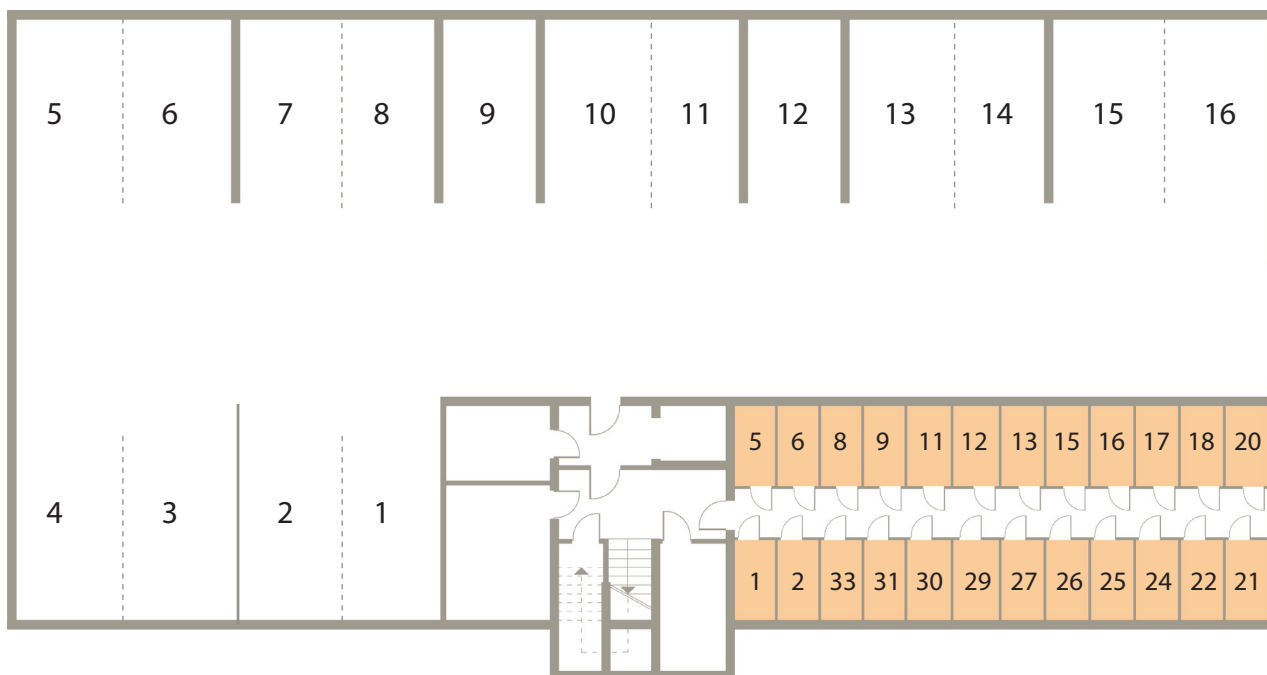

Osiedle Mazurskie

Zamieszkać w wyjątkowej okolicy

ZIELONA GÓRA, UL. AUGUSTOWSKA 13

LOKAL UŻYTKOWY 1, PARTER

LOKALIZACJA LOKALU UŻYTKOWEGO W BUDYNKU

Rzut *lokalu użytkowego*

POMIESZCZENIE	POWIERZCHNIA
1. POW.HANDLOWA	52.28 m ²
2. PRZEDSIONEK	2.93 m ²
3. WC	2.49 m ²

RAZEM 57.70 m²

Rzut *piwnic - komórki lokatorskie*

RZUT KONDYGNACJI Z ZAZNACZENIEM LOKALU UŻYTKOWEGO
UL. AUGUSTOWSKA NR 13, LOKAL UŻYTKOWY 1, PARTER

Plan zagospodarowanie terenu i parkingów