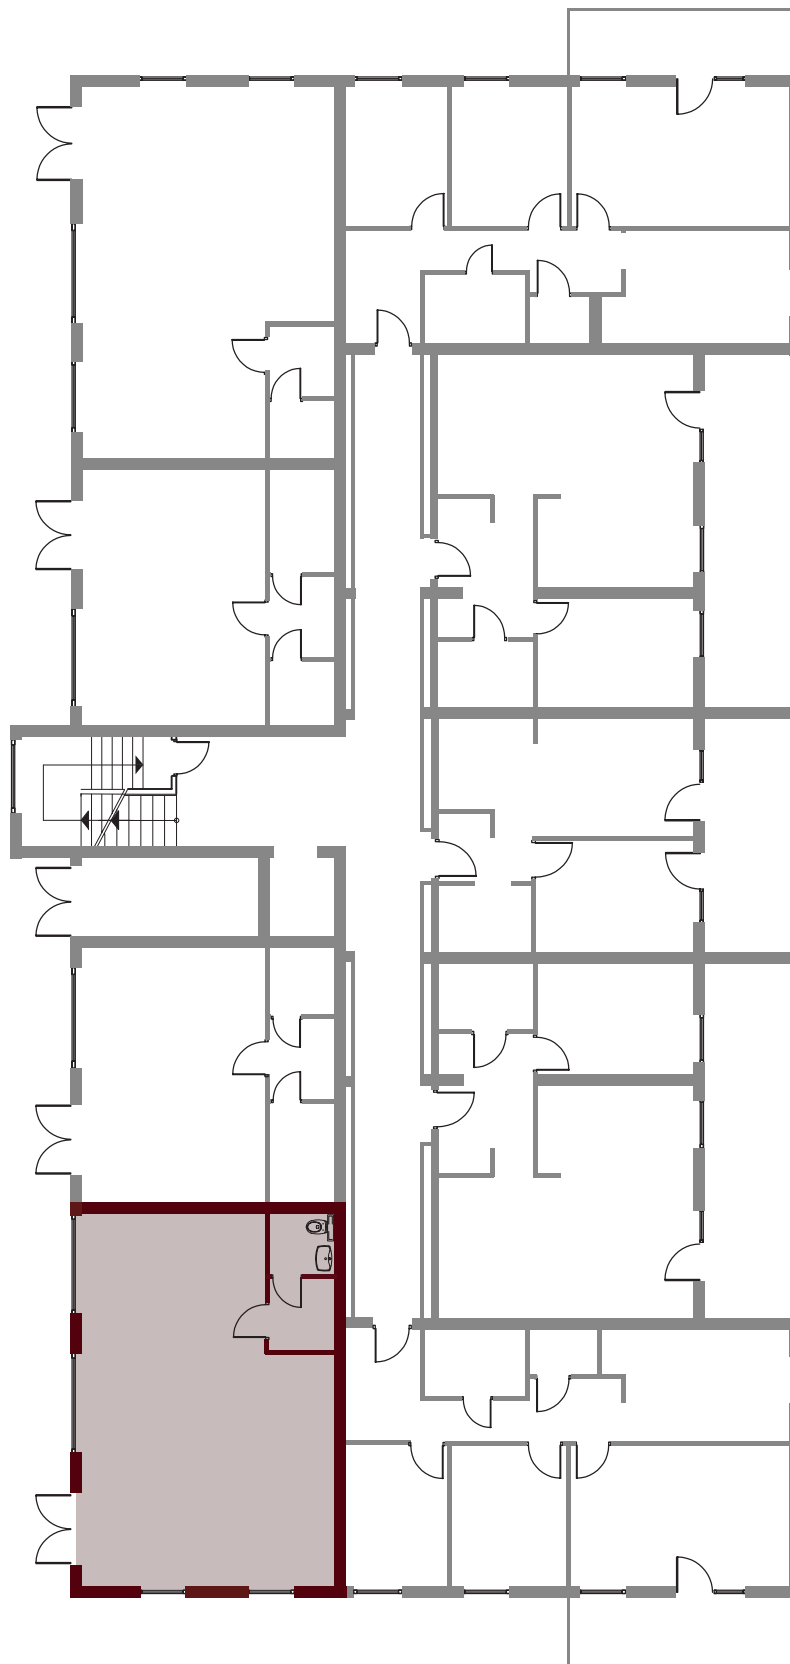

Osiedle Mazurskie

Zamieszkać w wyjątkowej okolicy

ZIELONA GÓRA, UL. AUGUSTOWSKA 13

LOKAL UŻYTKOWY 1, PARTER

LOKALIZACJA LOKALU UŻYTKOWEGO W BUDYNKU

Rzut *lokalu użytkowego*

POMIESZCZENIE	POWIERZCHNIA
1. POW.HANDLOWA	52.28 m ²
2. PRZEDSIONEK	2.93 m ²
3. WC	2.49 m ²

RAZEM 57.70 m²

Rzut *piwnic - komórki lokatorskie*

RZUT KONDYGNACJI Z ZAZNACZENIEM LOKALU UŻYTKOWEGO
UL. AUGUSTOWSKA NR 13, LOKAL UŻYTKOWY 1, PARTER

Plan zagospodarowanie terenu i parkingów