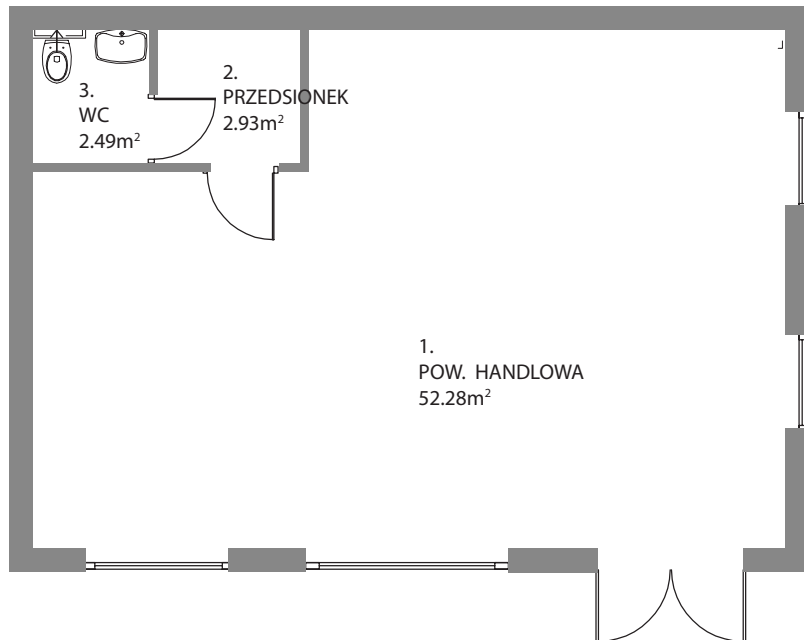

Osiedle Mazurskie

Zamieszkać w wyjątkowej okolicy

ZIELONA GÓRA, UL. AUGUSTOWSKA 13

LOKAL UŻYTKOWY 1, PARTER

LOKALIZACJA LOKALU UŻYTKOWEGO W BUDYNKU

Rzut *lokalu użytkowego*

POMIESZCZENIE	POWIERZCHNIA
1. POW.HANDLOWA	52.28 m ²
2. PRZEDSIONEK	2.93 m ²
3. WC	2.49 m ²

RAZEM 57.70 m²

Rzut *piwnic - komórki lokatorskie*

RZUT KONDYGNACJI Z ZAZNACZENIEM LOKALU UŻYTKOWEGO
UL. AUGUSTOWSKA NR 13, LOKAL UŻYTKOWY 1, PARTER

Plan zagospodarowanie terenu i parkingów