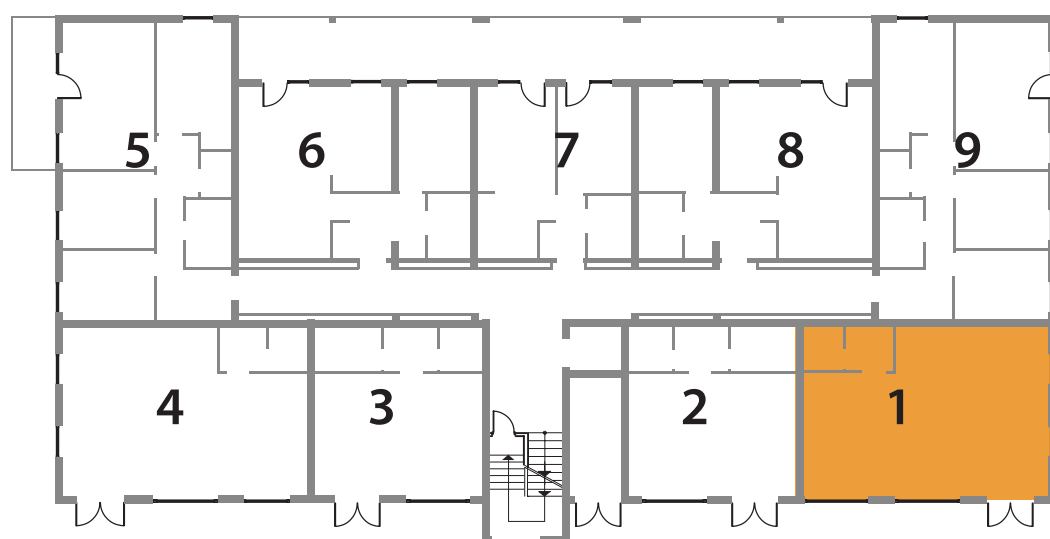

Osiedle Mazurskie

Zamieszkać w wyjątkowej okolicy

ZIELONA GÓRA, UL. AUGUSTOWSKA 13

LOKAL UŻYTKOWY 1, PARTER

LOKALIZACJA LOKALU UŻYTKOWEGO W BUDYNKU

Rzut *lokalu użytkowego*

POMIESZCZENIE	POWIERZCHNIA
1. POW.HANDLOWA	52.28 m ²
2. PRZEDSIONEK	2.93 m ²
3. WC	2.49 m ²

RAZEM 57.70 m²

Rzut *piwnic - komórki lokatorskie*

RZUT KONDYGNACJI Z ZAZNACZENIEM LOKALU UŻYTKOWEGO
UL. AUGUSTOWSKA NR 13, LOKAL UŻYTKOWY 1, PARTER

Plan zagospodarowanie terenu i parkingów