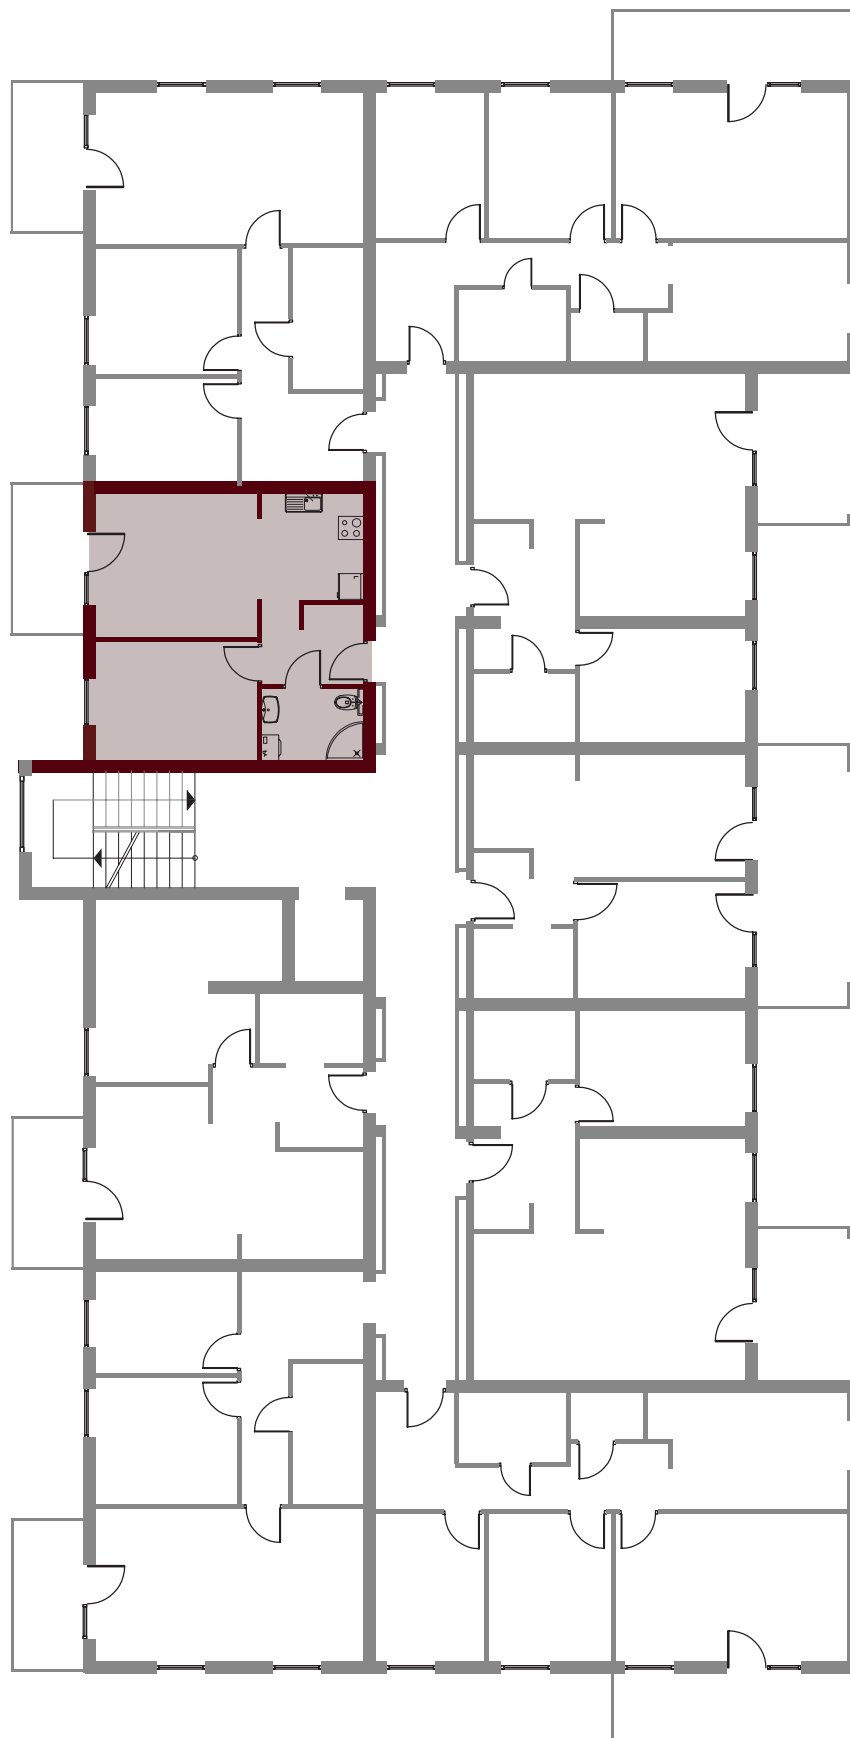

Osiedle Mazurskie

Zamieszkać w wyjątkowej okolicy

ZIELONA GÓRA, UL. AUGUSTOWSKA 13

MIESZKANIE NR 19, PIĘTRO II

LOKALIZACJA MIESZKANIA W BUDYNKU

Rzut mieszkania

POMIESZCZENIE	POWIERZCHNIA
1. PRZEDPOKÓJ	4.56 m ²
2. POKÓJ 1	10.77 m ²
3. POKÓJ 2 + ANEKS KUCH.	19.54 m ²
4. ŁAZIENKA	4.08 m ²

RAZEM 38.95 m²

BALKON P=5.54 m²
KOMÓRKA LOKATORSKA P=3.00 m²

Rzut piwnic - komórki lokatorskie

RZUT KONDYGNACJI Z ZAZNACZENIEM LOKALU MIESZKALNEGO
UL. AUGUSTOWSKA NR 13, MIESZKANIE NR 19, PIĘTRO II

Plan zagospodarowanie terenu i parkingów