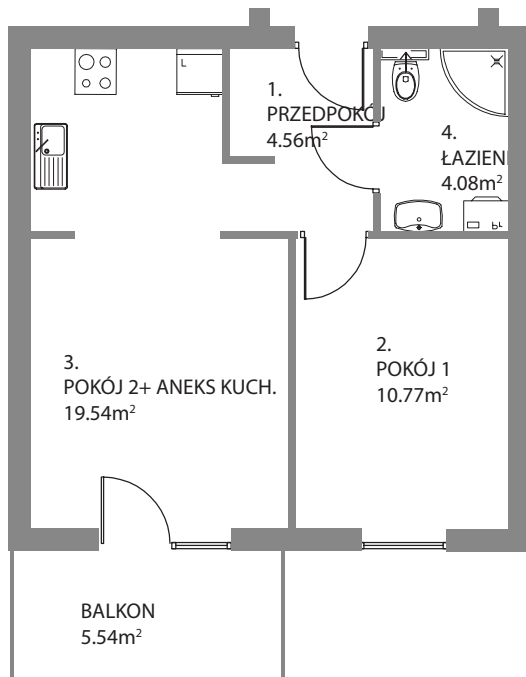

Osiedle Mazurskie

Zamieszkać w wyjątkowej okolicy

ZIELONA GÓRA, UL. AUGUSTOWSKA 13

MIESZKANIE NR 19, PIĘTRO II

LOKALIZACJA MIESZKANIA W BUDYNKU

Rzut mieszkania

POMIESZCZENIE	POWIERZCHNIA
1. PRZEDPOKÓJ	4.56 m ²
2. POKÓJ 1	10.77 m ²
3. POKÓJ 2 + ANEKS KUCH.	19.54 m ²
4. ŁAZIENKA	4.08 m ²

RAZEM 38.95 m²

BALKON P=5.54 m²
KOMÓRKA LOKATORSKA P=3.00 m²

Rzut piwnic - komórki lokatorskie

RZUT KONDYGNACJI Z ZAZNACZENIEM LOKALU MIESZKALNEGO
UL. AUGUSTOWSKA NR 13, MIESZKANIE NR 19, PIĘTRO II

Plan zagospodarowanie terenu i parkingów