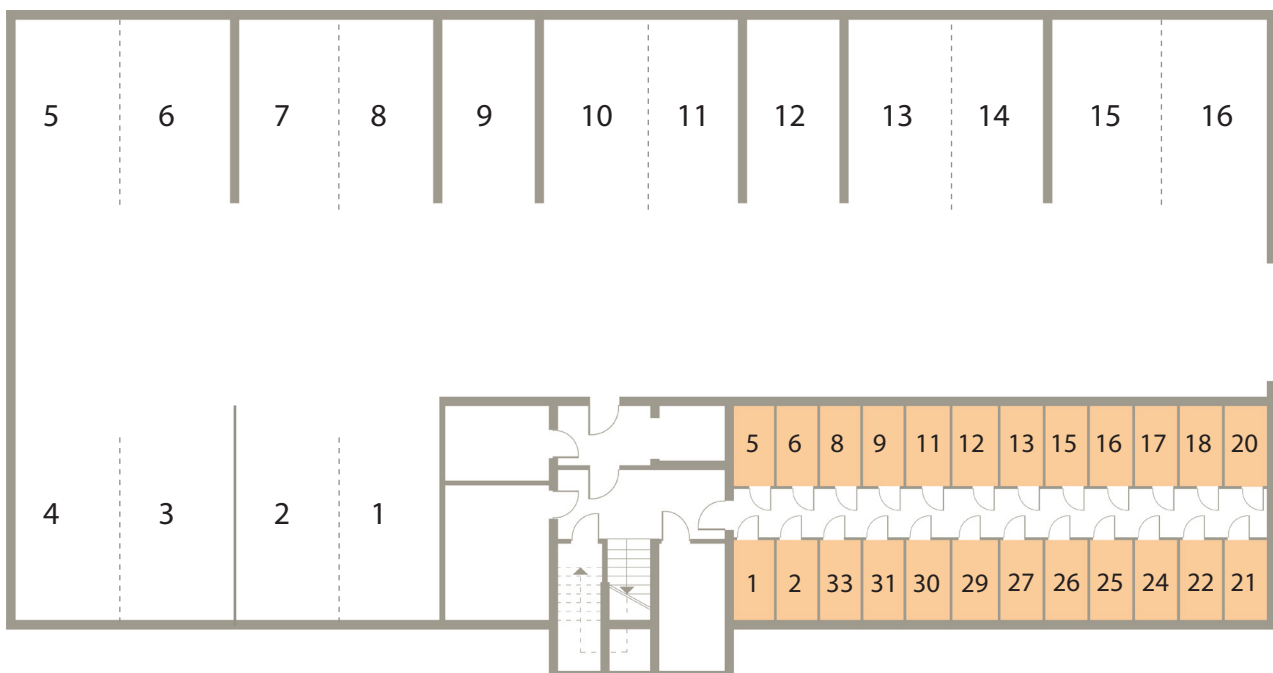

Osiedle Mazurskie

Zamieszkać w wyjątkowej okolicy

ZIELONA GÓRA, UL. AUGUSTOWSKA 13

MIESZKANIE NR 19, PIĘTRO II

LOKALIZACJA MIESZKANIA W BUDYNKU

Rzut mieszkania

POMIESZCZENIE	POWIERZCHNIA
1. PRZEDPOKÓJ	4.56 m ²
2. POKÓJ 1	10.77 m ²
3. POKÓJ 2 + ANEKS KUCH.	19.54 m ²
4. ŁAZIENKA	4.08 m ²

RAZEM 38.95 m²

BALKON P=5.54 m²
KOMÓRKA LOKATORSKA P=3.00 m²

Rzut piwnic - komórki lokatorskie

RZUT KONDYGNACJI Z ZAZNACZENIEM LOKALU MIESZKALNEGO
UL. AUGUSTOWSKA NR 13, MIESZKANIE NR 19, PIĘTRO II

Plan zagospodarowanie terenu i parkingów