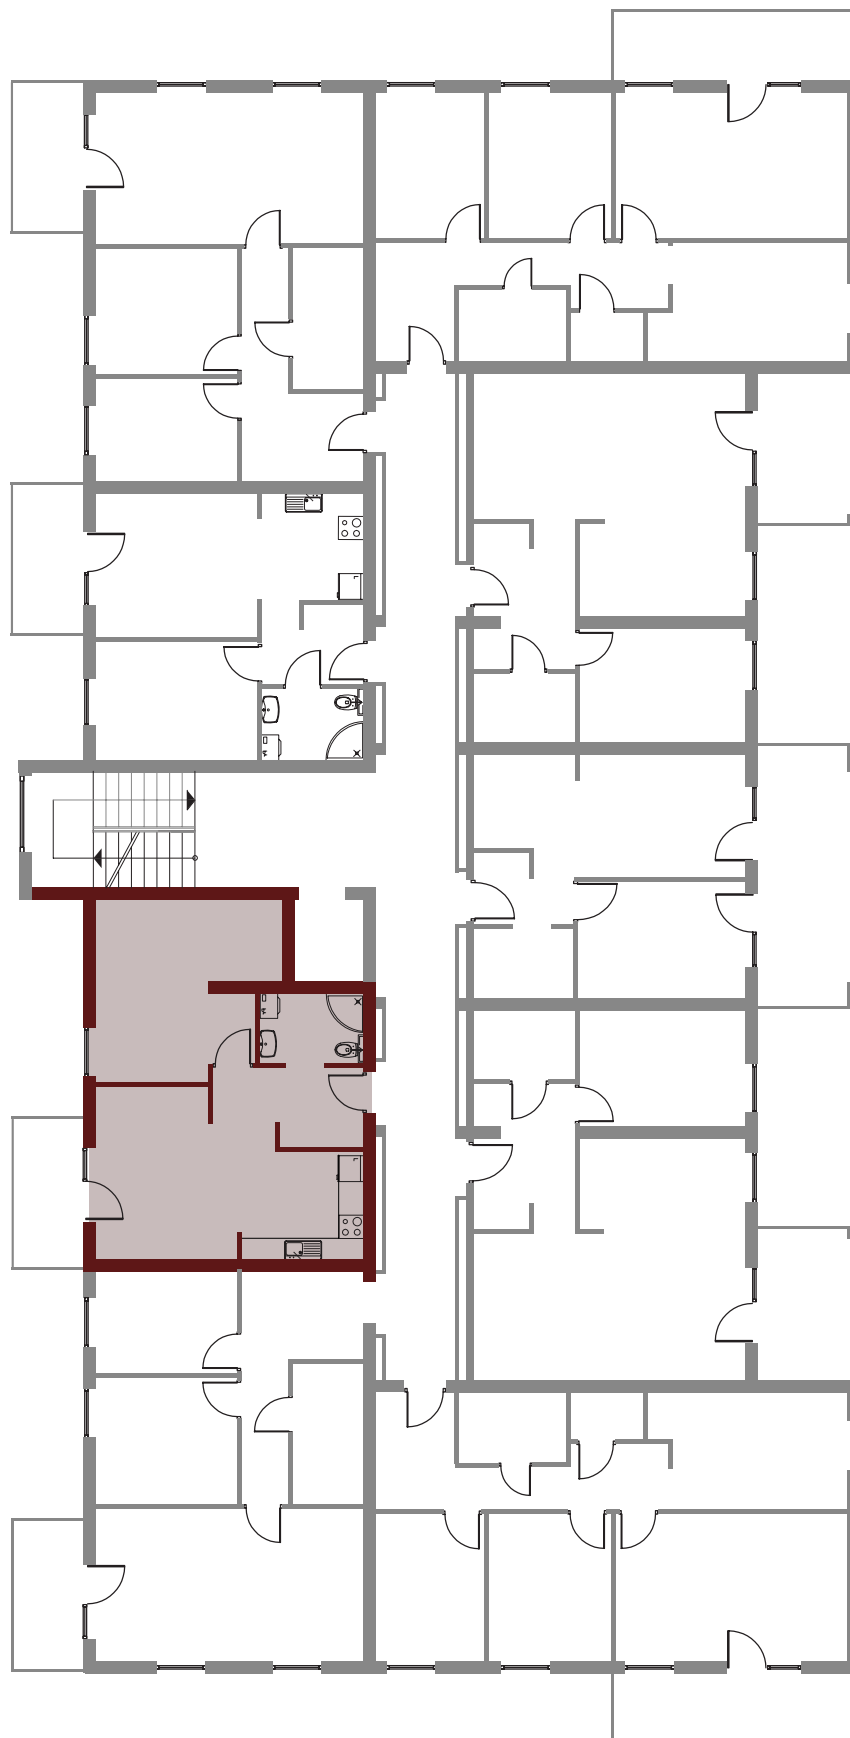

Osiedle Mazurskie

Zamieszkać w wyjątkowej okolicy

ZIELONA GÓRA, UL. AUGUSTOWSKA 13

MIESZKANIE NR 18, PIĘTRO I

LOKALIZACJA MIESZKANIA W BUDYNKU

POMIESZCZENIE	POWIERZCHNIA
1. PRZEDPOKÓJ	5.86 m ²
2. POKÓJ 1 + GARDEROBA	16.99 m ²
3. POKÓJ 2 + ANEKS KUCH.	21.24 m ²
4. ŁAZIENKA	4.16 m ²

RAZEM 48.25 m²

BALKON P=5.54 m²
KOMÓRKA LOKATORSKA P=3.00 m²

Rzut piwnic - komórki lokatorskie

RZUT KONDYGNACJI Z ZAZNACZENIEM LOKALU MIESZKALNEGO
UL. AUGUSTOWSKA NR 13, MIESZKANIE NR 18, I PIĘTRO

Plan zagospodarowanie terenu i parkingów