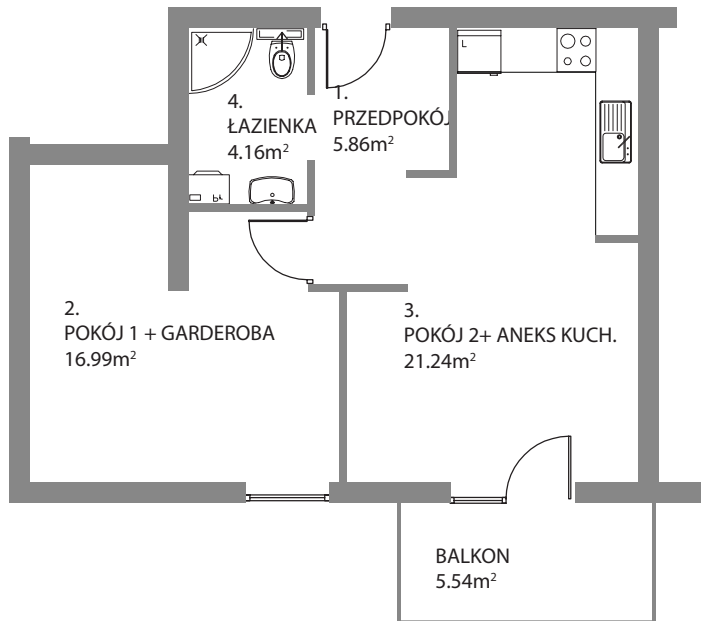

Osiedle Mazurskie

Zamieszkać w wyjątkowej okolicy

ZIELONA GÓRA, UL. AUGUSTOWSKA 13

MIESZKANIE NR 18, PIĘTRO I

LOKALIZACJA MIESZKANIA W BUDYNKU

POMIESZCZENIE	POWIERZCHNIA
1. PRZEDPOKÓJ	5.86 m ²
2. POKÓJ 1 + GARDEROBA	16.99 m ²
3. POKÓJ 2 + ANEKS KUCH.	21.24 m ²
4. ŁAZIENKA	4.16 m ²

RAZEM 48.25 m²

BALKON P=5.54 m²
KOMÓRKA LOKATORSKA P=3.00 m²

Rzut piwnic - komórki lokatorskie

RZUT KONDYGNACJI Z ZAZNACZENIEM LOKALU MIESZKALNEGO
UL. AUGUSTOWSKA NR 13, MIESZKANIE NR 18, I PIĘTRO

Plan zagospodarowanie terenu i parkingów