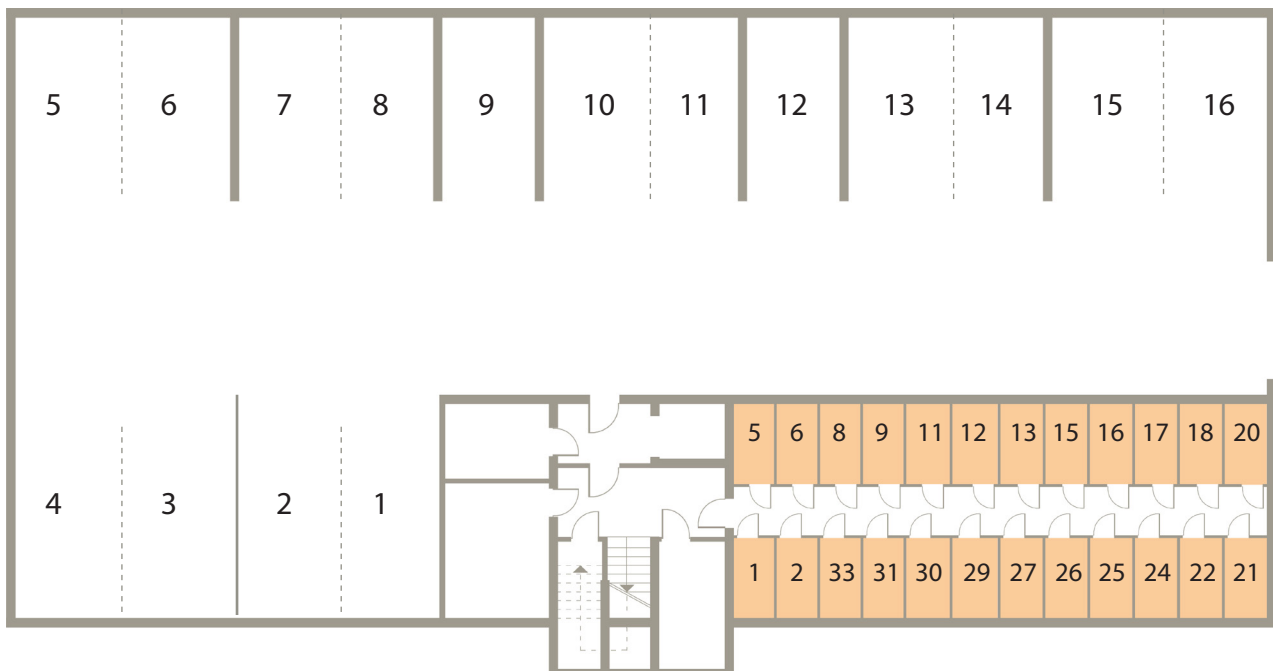

Osiedle Mazurskie

Zamieszkać w wyjątkowej okolicy

ZIELONA GÓRA, UL. AUGUSTOWSKA 13

MIESZKANIE NR 18, PIĘTRO I

LOKALIZACJA MIESZKANIA W BUDYNKU

POMIESZCZENIE	POWIERZCHNIA
1. PRZEDPOKÓJ	5.86 m ²
2. POKÓJ 1 + GARDEROBA	16.99 m ²
3. POKÓJ 2 + ANEKS KUCH.	21.24 m ²
4. ŁAZIENKA	4.16 m ²

RAZEM 48.25 m²

BALKON P=5.54 m²
KOMÓRKA LOKATORSKA P=3.00 m²

Rzut piwnic - komórki lokatorskie

RZUT KONDYGNACJI Z ZAZNACZENIEM LOKALU MIESZKALNEGO
UL. AUGUSTOWSKA NR 13, MIESZKANIE NR 18, I PIĘTRO

Plan zagospodarowanie terenu i parkingów