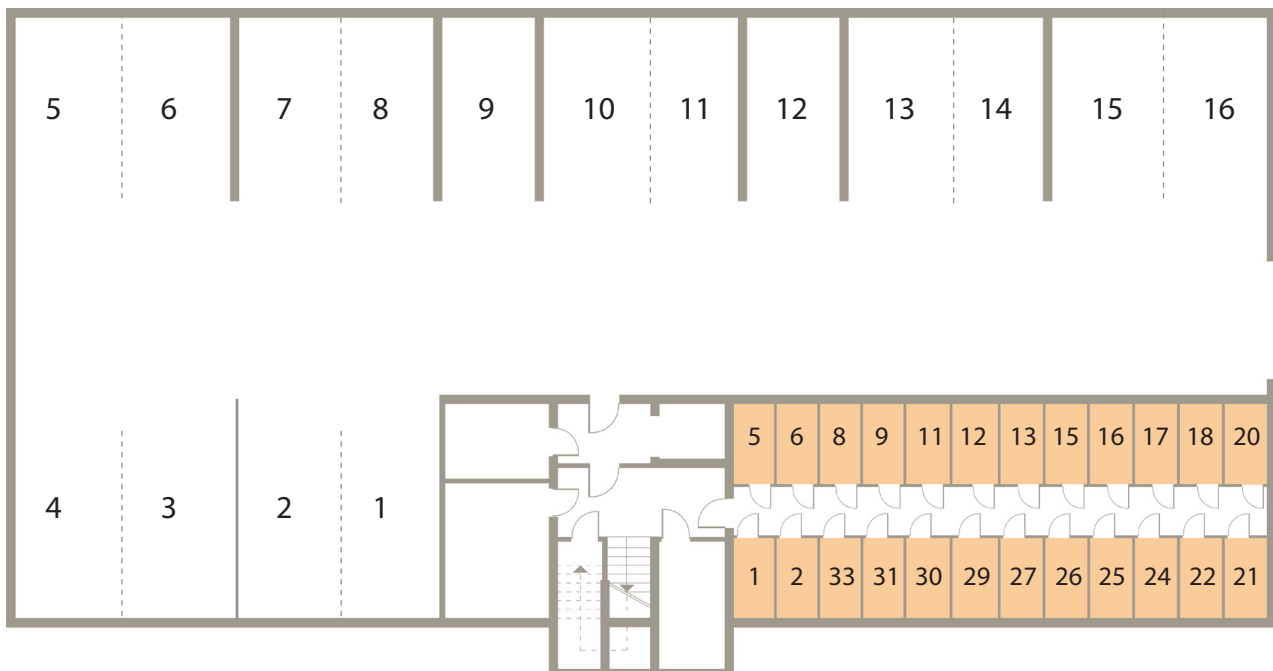

Osiedle Mazurskie

Zamieszkać w wyjątkowej okolicy

ZIELONA GÓRA, UL. AUGUSTOWSKA 13

MIESZKANIE NR 16, PIĘTRO I

LOKALIZACJA MIESZKANIA W BUDYNKU

Rzut mieszkania

POMIESZCZENIE	POWIERZCHNIA
1. PRZEDPOKÓJ	11.80 m ²
2. POKÓJ 1	9.11 m ²
3. POKÓJ 2	10.09 m ²
4. POKÓJ 3	19.07 m ²
5. KUCHNIA	12.22 m ²
6. WC	1.72 m ²
7. ŁAZIENKA	4.34 m ²

RAZEM 68.35 m²

BALKON P=8.93 m²
KOMÓRKA LOKATORSKA P=3.00 m²

Rzut piwnic - komórki lokatorskie

RZUT KONDYGNACJI Z ZAZNACZENIEM LOKALU MIESZKALNEGO
UL. AUGUSTOWSKA 13, MIESZKANIE NR 16, I PIĘTRO

Plan zagospodarowanie terenu i parkingów