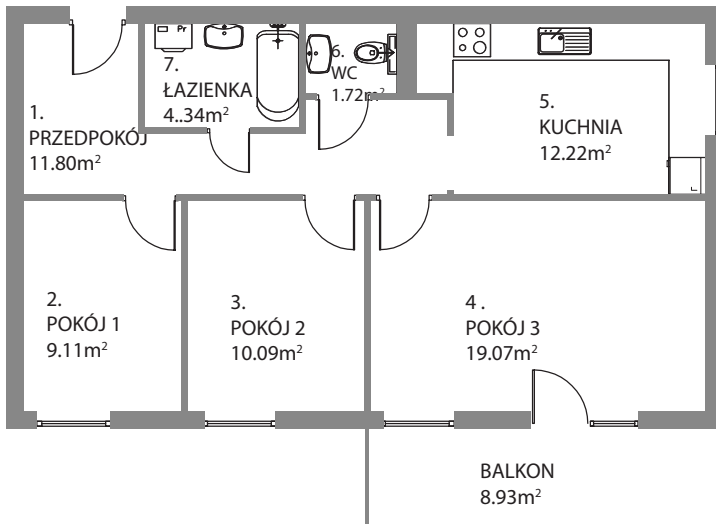

Osiedle Mazurskie

Zamieszkać w wyjątkowej okolicy

ZIELONA GÓRA, UL. AUGUSTOWSKA 13

MIESZKANIE NR 16, PIĘTRO I

LOKALIZACJA MIESZKANIA W BUDYNKU

Rzut mieszkania

POMIESZCZENIE	POWIERZCHNIA
1. PRZEDPOKÓJ	11.80 m ²
2. POKÓJ 1	9.11 m ²
3. POKÓJ 2	10.09 m ²
4. POKÓJ 3	19.07 m ²
5. KUCHNIA	12.22 m ²
6. WC	1.72 m ²
7. ŁAZIENKA	4.34 m ²

RAZEM 68.35 m²

BALKON P=8.93 m²
KOMÓRKA LOKATORSKA P=3.00 m²

Rzut piwnic - komórki lokatorskie

RZUT KONDYGNACJI Z ZAZNACZENIEM LOKALU MIESZKALNEGO
UL. AUGUSTOWSKA 13, MIESZKANIE NR 16, I PIĘTRO

Plan zagospodarowanie terenu i parkingów