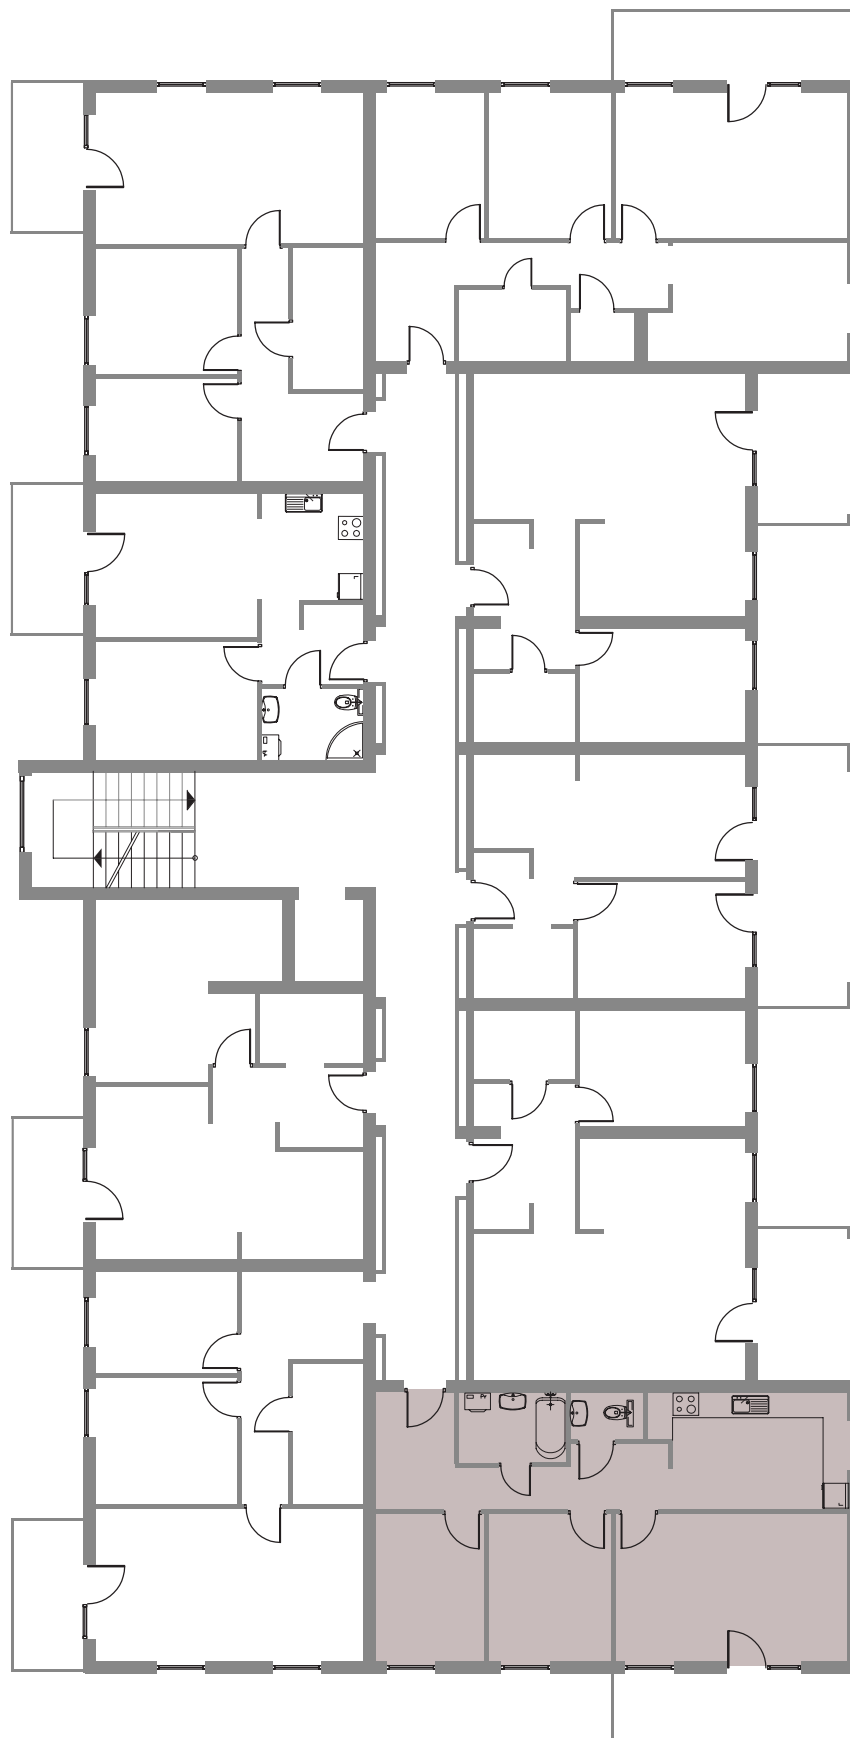

Osiedle Mazurskie

Zamieszkać w wyjątkowej okolicy

ZIELONA GÓRA, UL. AUGUSTOWSKA 13

MIESZKANIE NR 16, PIĘTRO I

LOKALIZACJA MIESZKANIA W BUDYNKU

Rzut mieszkania

POMIESZCZENIE	POWIERZCHNIA
1. PRZEDPOKÓJ	11.80 m ²
2. POKÓJ 1	9.11 m ²
3. POKÓJ 2	10.09 m ²
4. POKÓJ 3	19.07 m ²
5. KUCHNIA	12.22 m ²
6. WC	1.72 m ²
7. ŁAZIENKA	4.34 m ²

RAZEM 68.35 m²

BALKON P=8.93 m²
KOMÓRKA LOKATORSKA P=3.00 m²

Rzut piwnic - komórki lokatorskie

RZUT KONDYGNACJI Z ZAZNACZENIEM LOKALU MIESZKALNEGO
UL. AUGUSTOWSKA 13, MIESZKANIE NR 16, I PIĘTRO

Plan zagospodarowanie terenu i parkingów