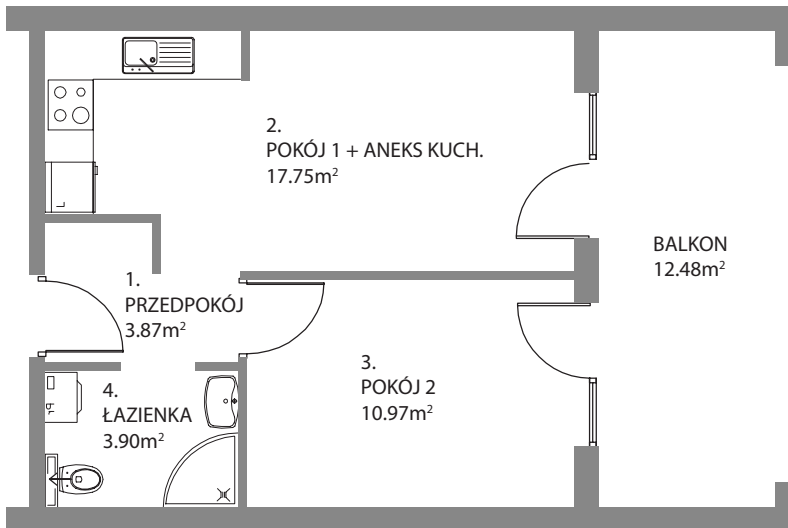

## Rzut mieszkania

POMIESZCZENIE	POWIERZCHNIA
1. PRZEDPOKÓJ	3.87 m <sup>2</sup>
2. POKÓJ + ANEKS KUCH.	17.75 m <sup>2</sup>
3. POKÓJ 2	10.97 m <sup>2</sup>
4. ŁAZIENKA	3.90 m <sup>2</sup>

RAZEM 35.99 m<sup>2</sup>

BALKON P=12.48 m<sup>2</sup>