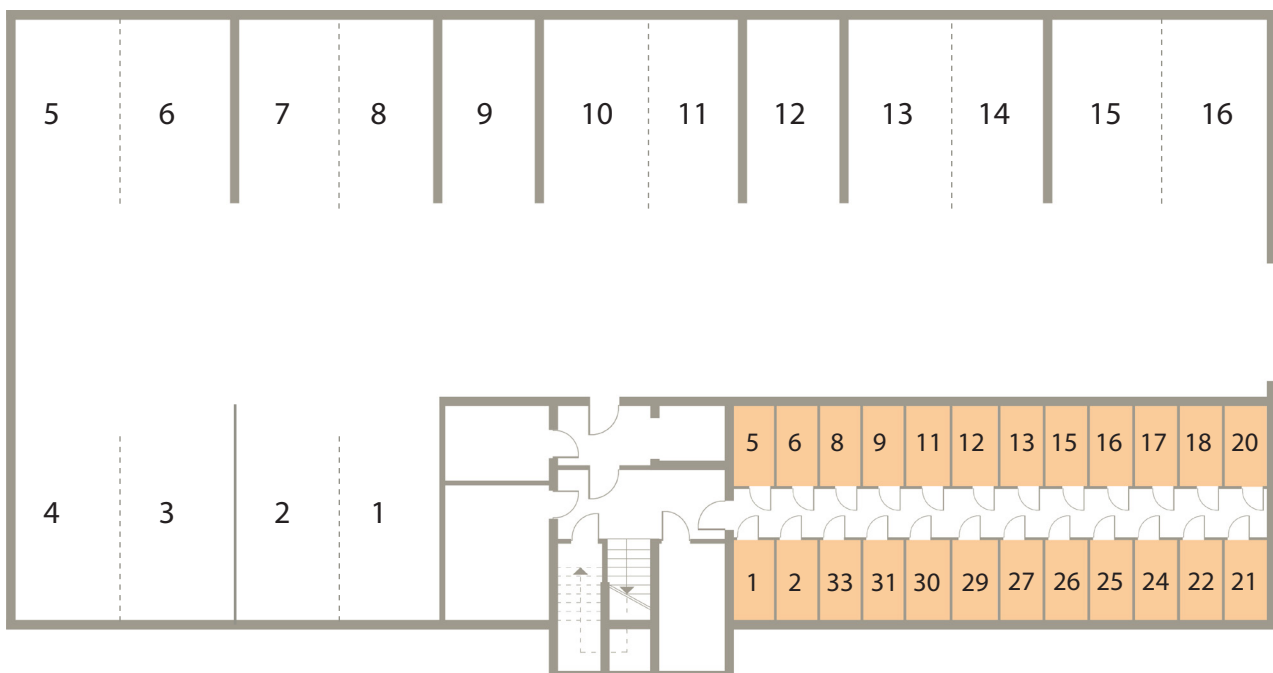

Rzut piwnic - komórki lokatorskie