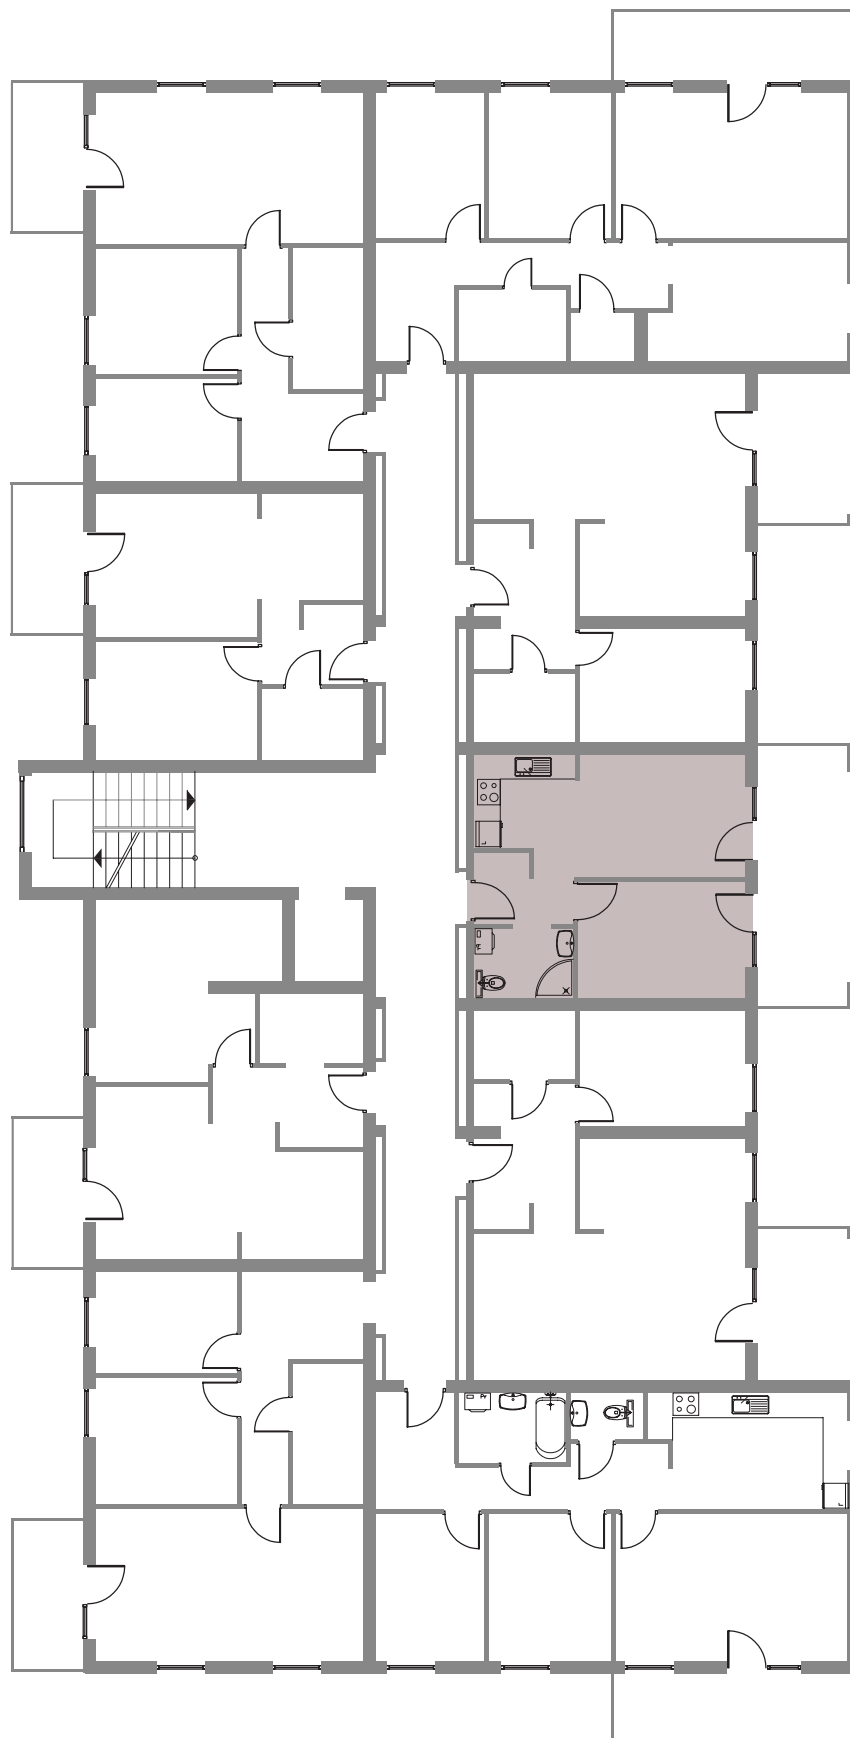

# Osiedle Mazurskie

*Zamieszkać w wyjątkowej okolicy*

ZIELONA GÓRA, UL. AUGUSTOWSKA 13

MIESZKANIE NR 14, PIĘTRO I

LOKALIZACJA MIESZKANIA W BUDYNKU

## Rzut mieszkania

POMIESZCZENIE	POWIERZCHNIA
1. PRZEDPOKÓJ	3.87 m <sup>2</sup>
2. POKÓJ + ANEKS KUCH.	17.75 m <sup>2</sup>
3. POKÓJ 2	10.97 m <sup>2</sup>
4. ŁAZIENKA	3.90 m <sup>2</sup>

RAZEM 35.99 m<sup>2</sup>

BALKON P=12.48 m<sup>2</sup>

## Rzut piwnic - komórki lokatorskie

**RZUT KONDYGNACJI Z ZAZNACZENIEM LOKALU MIESZKALNEGO  
UL. AUGUSTOWSKA 13, MIESZKANIE NR 14, PIĘTRO I**