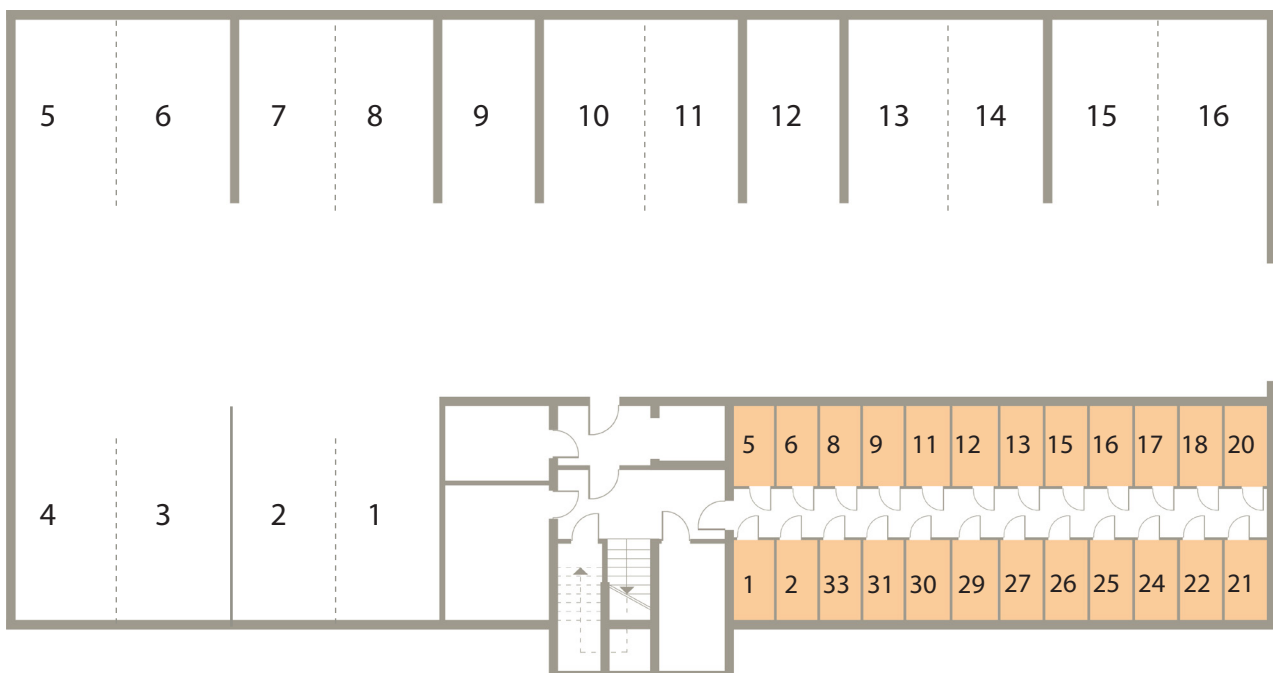

Osiedle Mazurskie

Zamieszkać w wyjątkowej okolicy

ZIELONA GÓRA, UL. AUGUSTOWSKA 13

MIESZKANIE NR 12, PIĘTRO I

LOKALIZACJA MIESZKANIA W BUDYNKU

Rzut mieszkania

POMIESZCZENIE	POWIERZCHNIA
1. PRZEDPOKÓJ	11.80 m ²
2. POKÓJ 1	9.11 m ²
3. POKÓJ 2	10.09 m ²
4. POKÓJ 3	19.07 m ²
5. KUCHNIA	12.22 m ²
6. WC	1.72 m ²
7. ŁAZIENKA	4.34 m ²

RAZEM 68.35 m²

BALKON P=8.93 m²
KOMÓRKA LOKATORSKA P=3.00 m²

Rzut piwnic - komórki lokatorskie

**RZUT KONDYGNACJI Z ZAZNACZENIEM LOKALU MIESZKALNEGO
UL. AUGUSTOWSKA 13, MIESZKANIE NR 12, PIĘTRO I**

Plan zagospodarowanie terenu i parkingów