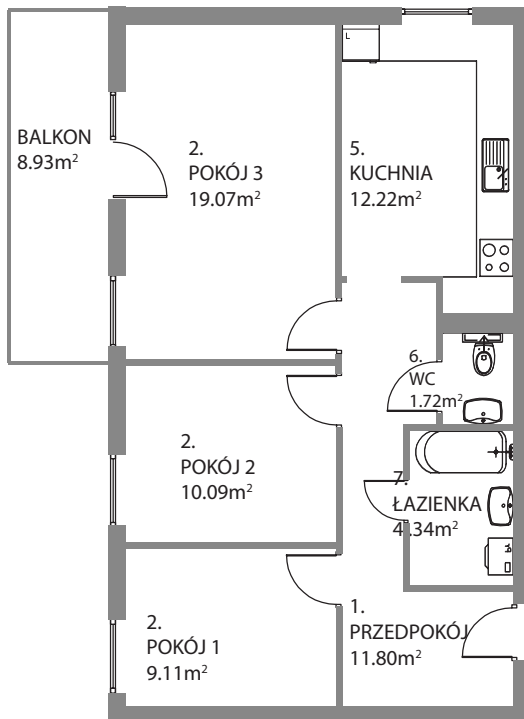

Osiedle Mazurskie

Zamieszkać w wyjątkowej okolicy

ZIELONA GÓRA, UL. AUGUSTOWSKA 13

MIESZKANIE NR 12, PIĘTRO I

LOKALIZACJA MIESZKANIA W BUDYNKU

Rzut mieszkania

POMIESZCZENIE	POWIERZCHNIA
1. PRZEDPOKÓJ	11.80 m ²
2. POKÓJ 1	9.11 m ²
3. POKÓJ 2	10.09 m ²
4. POKÓJ 3	19.07 m ²
5. KUCHNIA	12.22 m ²
6. WC	1.72 m ²
7. ŁAZIENKA	4.34 m ²

RAZEM 68.35 m²

BALKON P=8.93 m²
KOMÓRKA LOKATORSKA P=3.00 m²

Rzut piwnic - komórki lokatorskie

**RZUT KONDYGNACJI Z ZAZNACZENIEM LOKALU MIESZKALNEGO
UL. AUGUSTOWSKA 13, MIESZKANIE NR 12, PIĘTRO I**

Plan zagospodarowanie terenu i parkingów