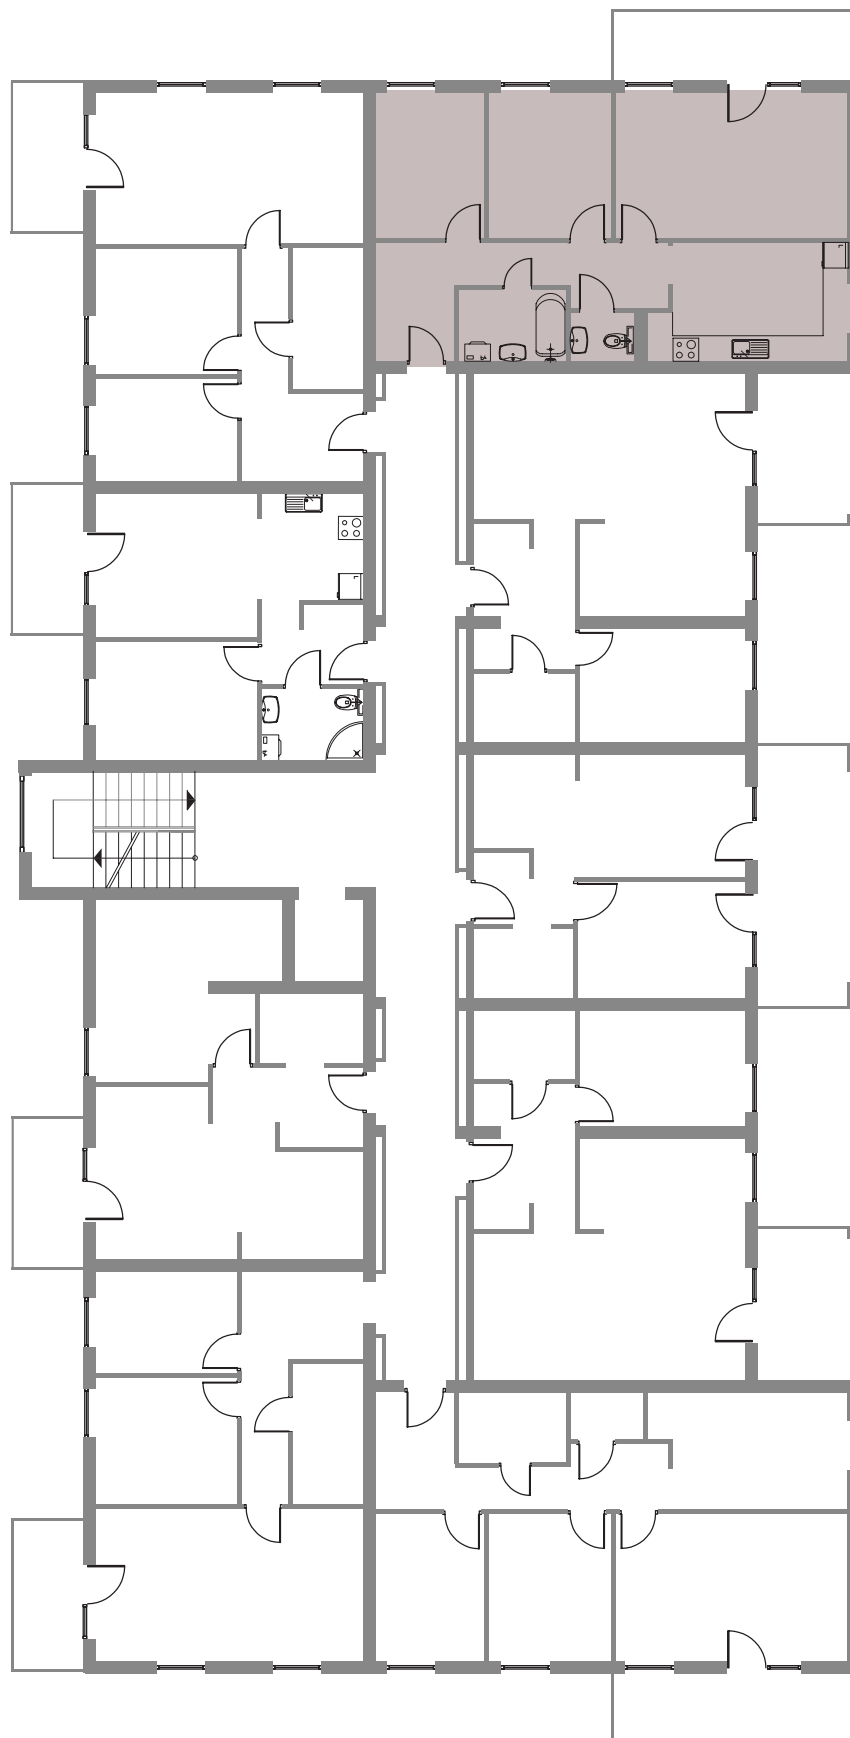

Osiedle Mazurskie

Zamieszkać w wyjątkowej okolicy

ZIELONA GÓRA, UL. AUGUSTOWSKA 13

MIESZKANIE NR 12, PIĘTRO I

LOKALIZACJA MIESZKANIA W BUDYNKU

Rzut mieszkania

POMIESZCZENIE	POWIERZCHNIA
1. PRZEDPOKÓJ	11.80 m ²
2. POKÓJ 1	9.11 m ²
3. POKÓJ 2	10.09 m ²
4. POKÓJ 3	19.07 m ²
5. KUCHNIA	12.22 m ²
6. WC	1.72 m ²
7. ŁAZIENKA	4.34 m ²

RAZEM 68.35 m²

BALKON P=8.93 m²
KOMÓRKA LOKATORSKA P=3.00 m²

Rzut piwnic - komórki lokatorskie

**RZUT KONDYGNACJI Z ZAZNACZENIEM LOKALU MIESZKALNEGO
UL. AUGUSTOWSKA 13, MIESZKANIE NR 12, PIĘTRO I**

Plan zagospodarowanie terenu i parkingów