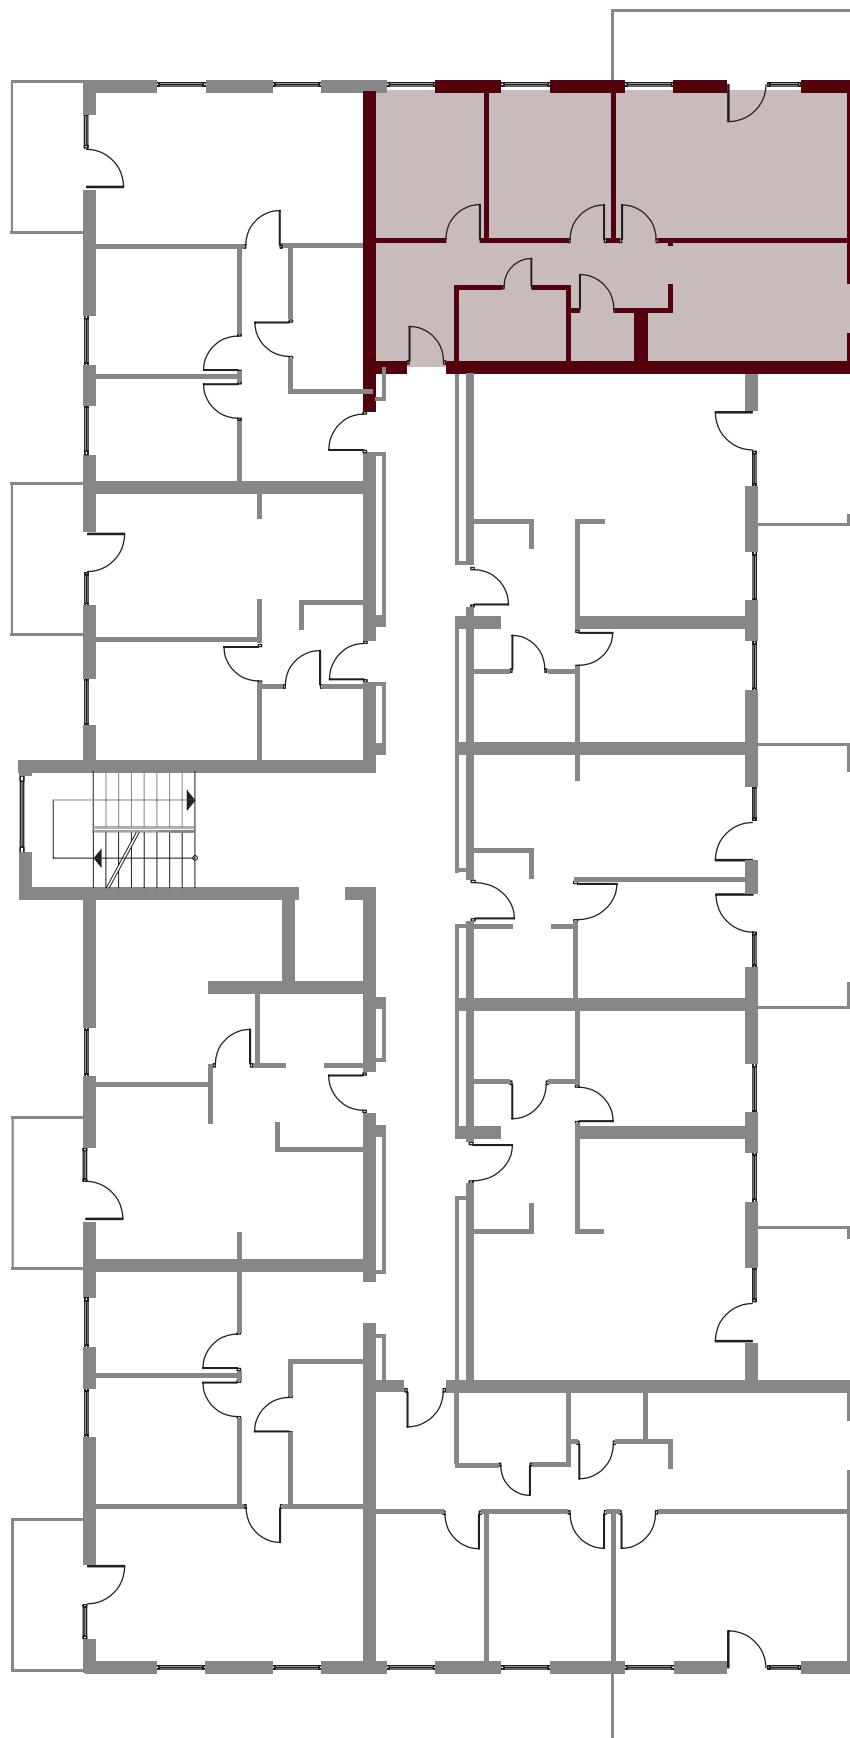

Osiedle Mazurskie

Zamieszkaaj w wyjątkowej okolicy

ZIELONA GÓRA, UL. AUGUSTOWSKA 15

MIESZKANIE NR 5, PARTER

LOKALIZACJA MIESZKANIA W BUDYNKU

Rzut mieszkania

POMIESZCZENIE	POWIERZCHNIA
1. PRZEDPOKÓJ	11.90 m ²
2. POKÓJ 1	9.11 m ²
3. POKÓJ 2	10.09 m ²
4. POKÓJ 3	19.07 m ²
5. KUCHNIA	12.12 m ²
6. WC	1.72 m ²
7. ŁAZIENKA	4.34 m ²

RAZEM 68.35 m²

BALKON P=8.93 m²

Rzut piwnic - komórki lokatorskie

RZUT KONDYGNACJI Z ZAZNACZENIEM LOKALU MIESZKALNEGO
UL. AUGUSTOWSKA 15, MIESZKANIE NR 5, PARTER

Plan zagospodarowanie terenu i parkingów