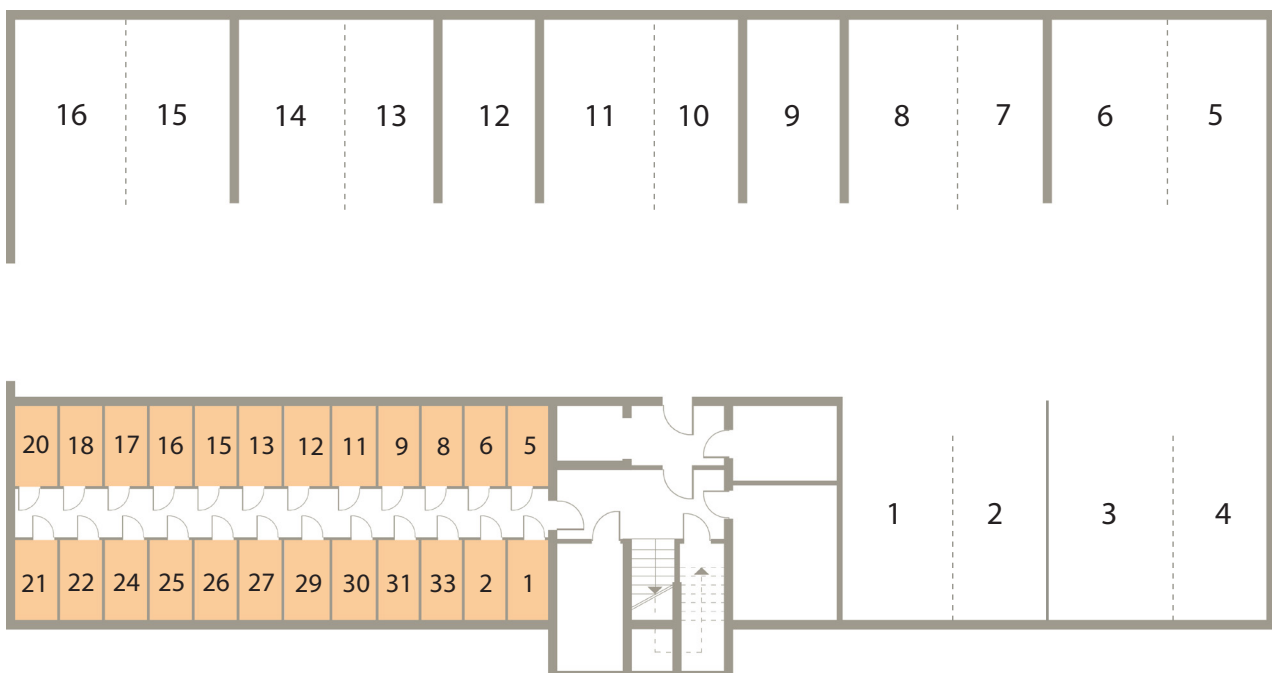

Osiedle Mazurskie

Zamieszkaaj w wyjątkowej okolicy

ZIELONA GÓRA, UL. AUGUSTOWSKA 15

MIESZKANIE NR 5, PARTER

LOKALIZACJA MIESZKANIA W BUDYNKU

Rzut mieszkania

POMIESZCZENIE	POWIERZCHNIA
1. PRZEDPOKÓJ	11.90 m ²
2. POKÓJ 1	9.11 m ²
3. POKÓJ 2	10.09 m ²
4. POKÓJ 3	19.07 m ²
5. KUCHNIA	12.12 m ²
6. WC	1.72 m ²
7. ŁAZIENKA	4.34 m ²

RAZEM 68.35 m²

BALKON P=8.93 m²

Rzut piwnic - komórki lokatorskie

RZUT KONDYGNACJI Z ZAZNACZENIEM LOKALU MIESZKALNEGO
UL. AUGUSTOWSKA 15, MIESZKANIE NR 5, PARTER

Plan zagospodarowanie terenu i parkingów