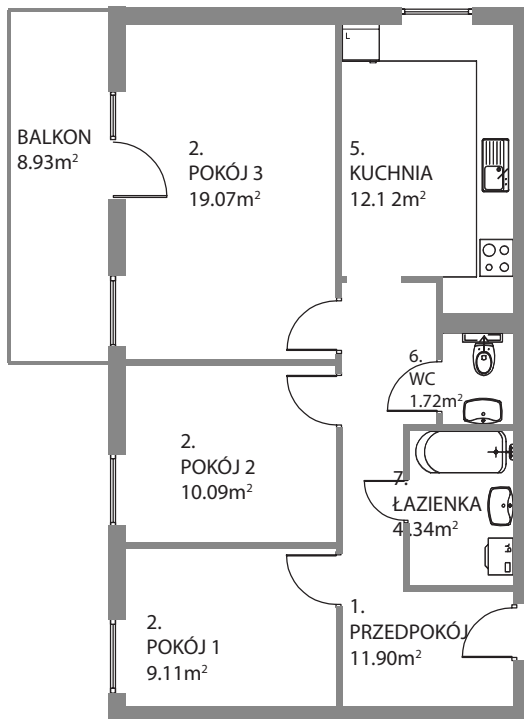

Osiedle Mazurskie

Zamieszkaaj w wyjątkowej okolicy

ZIELONA GÓRA, UL. AUGUSTOWSKA 15

MIESZKANIE NR 5, PARTER

LOKALIZACJA MIESZKANIA W BUDYNKU

Rzut mieszkania

POMIESZCZENIE	POWIERZCHNIA
1. PRZEDPOKÓJ	11.90 m ²
2. POKÓJ 1	9.11 m ²
3. POKÓJ 2	10.09 m ²
4. POKÓJ 3	19.07 m ²
5. KUCHNIA	12.12 m ²
6. WC	1.72 m ²
7. ŁAZIENKA	4.34 m ²

RAZEM 68.35 m²

BALKON P=8.93 m²

Rzut piwnic - komórki lokatorskie

RZUT KONDYGNACJI Z ZAZNACZENIEM LOKALU MIESZKALNEGO
UL. AUGUSTOWSKA 15, MIESZKANIE NR 5, PARTER

Plan zagospodarowanie terenu i parkingów