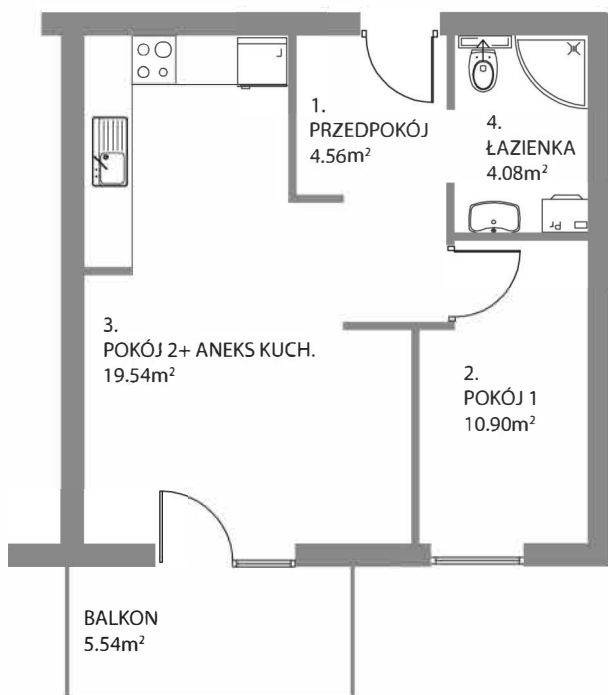

Osiedle Mazurskie

Zamieszkać w wyjątkowej okolicy

ZIELONA GÓRA, UL. AUGUSTOWSKA 15

MIESZKANIE NR 3, PARTER

LOKALIZACJA MIESZKANIA W BUDYNKU

Rzut mieszkania

POMIESZCZENIE	POWIERZCHNIA
1. PRZEDPOKÓJ	4.56 m ²
2. POKÓJ 1	10,90 m ²
3. POKÓJ 2 + ANEKS KUCH.	19.54 m ²
4. ŁAZIENKA	4.08 m ²

RAZEM 39,08 m²

BALKON P=5.54 m²

Rzut piwnic - komórki lokatorskie

RZUT KONDYGNACJI Z ZAZNACZENIEM LOKALU MIESZKALNEGO
UL. AUGUSTOWSKA NR15, MIESZKANIE NR 3 , PARTER

Plan zagospodarowanie terenu i parkingów