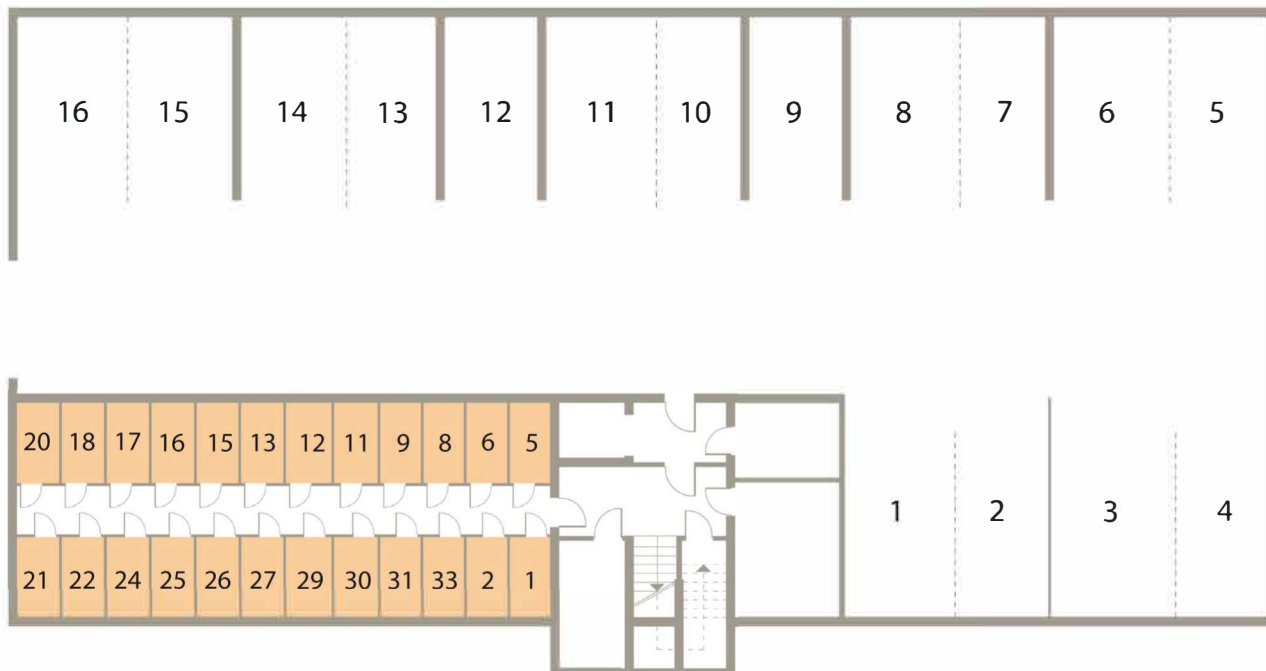

Osiedle Mazurskie

Zamieszkać w wyjątkowej okolicy

ZIELONA GÓRA, UL. AUGUSTOWSKA 15

MIESZKANIE NR 3, PARTER

LOKALIZACJA MIESZKANIA W BUDYNKU

Rzut mieszkania

POMIESZCZENIE	POWIERZCHNIA
1. PRZEDPOKÓJ	4.56 m ²
2. POKÓJ 1	10,90 m ²
3. POKÓJ 2 + ANEKS KUCH.	19.54 m ²
4. ŁAZIENKA	4.08 m ²

RAZEM 39,08 m²

BALKON P=5.54 m²

Rzut piwnic - komórki lokatorskie

RZUT KONDYGNACJI Z ZAZNACZENIEM LOKALU MIESZKALNEGO
UL. AUGUSTOWSKA NR15, MIESZKANIE NR 3 , PARTER

Plan zagospodarowanie terenu i parkingów