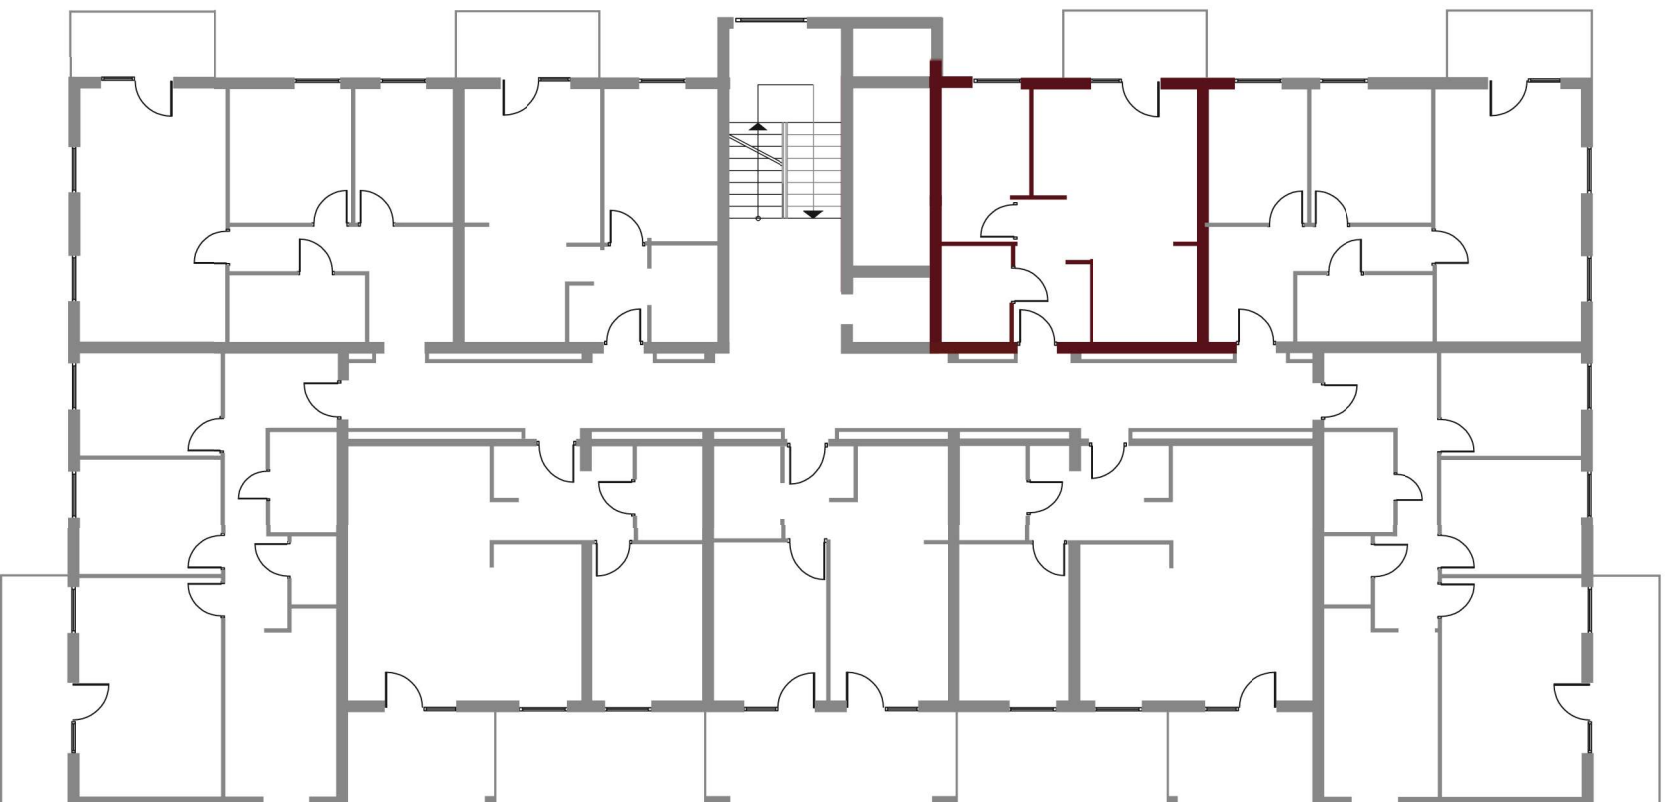

Osiedle Mazurskie

Zamieszkać w wyjątkowej okolicy

ZIELONA GÓRA, UL. AUGUSTOWSKA 15

MIESZKANIE NR 3, PARTER

LOKALIZACJA MIESZKANIA W BUDYNKU

Rzut mieszkania

POMIESZCZENIE	POWIERZCHNIA
1. PRZEDPOKÓJ	4.56 m ²
2. POKÓJ 1	10,90 m ²
3. POKÓJ 2 + ANEKS KUCH.	19.54 m ²
4. ŁAZIENKA	4.08 m ²

RAZEM 39,08 m²

BALKON P=5.54 m²

Rzut piwnic - komórki lokatorskie

RZUT KONDYGNACJI Z ZAZNACZENIEM LOKALU MIESZKALNEGO
UL. AUGUSTOWSKA NR15, MIESZKANIE NR 3 , PARTER

Plan zagospodarowanie terenu i parkingów