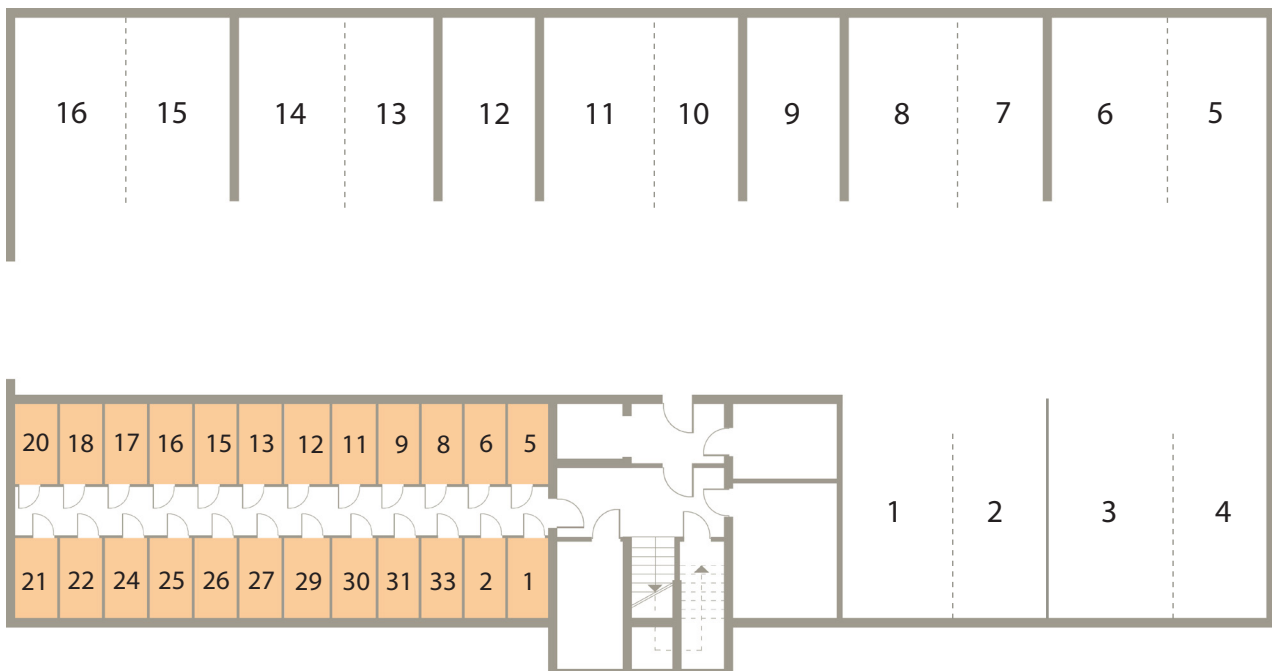

Osiedle Mazurskie

Zamieszkaaj w wyjątkowej okolicy

ZIELONA GÓRA, UL. AUGUSTOWSKA 15

MIESZKANIE NR 8, PARTER

LOKALIZACJA MIESZKANIA W BUDYNKU

Rzut mieszkania

POMIESZCZENIE	POWIERZCHNIA
1. PRZEDPOKÓJ	8.11 m ²
2. POKÓJ 1	22.28 m ²
3. KUCHNIA	8.75 m ²
4. POKÓJ 2	10.83 m ²
5. ŁAZIENKA	3.98 m ²

RAZEM 53.95 m²

TARAS P=19,26 m²
KOMÓRKA LOKATORSKA P=3,00 m²

Rzut piwnic - komórki lokatorskie

RZUT KONDYGNACJI Z ZAZNACZENIEM LOKALU MIESZKALNEGO
UL. AUGUSTOWSKA 15, MIESZKANIE NR 8, PARTER

Plan zagospodarowanie terenu i parkingów