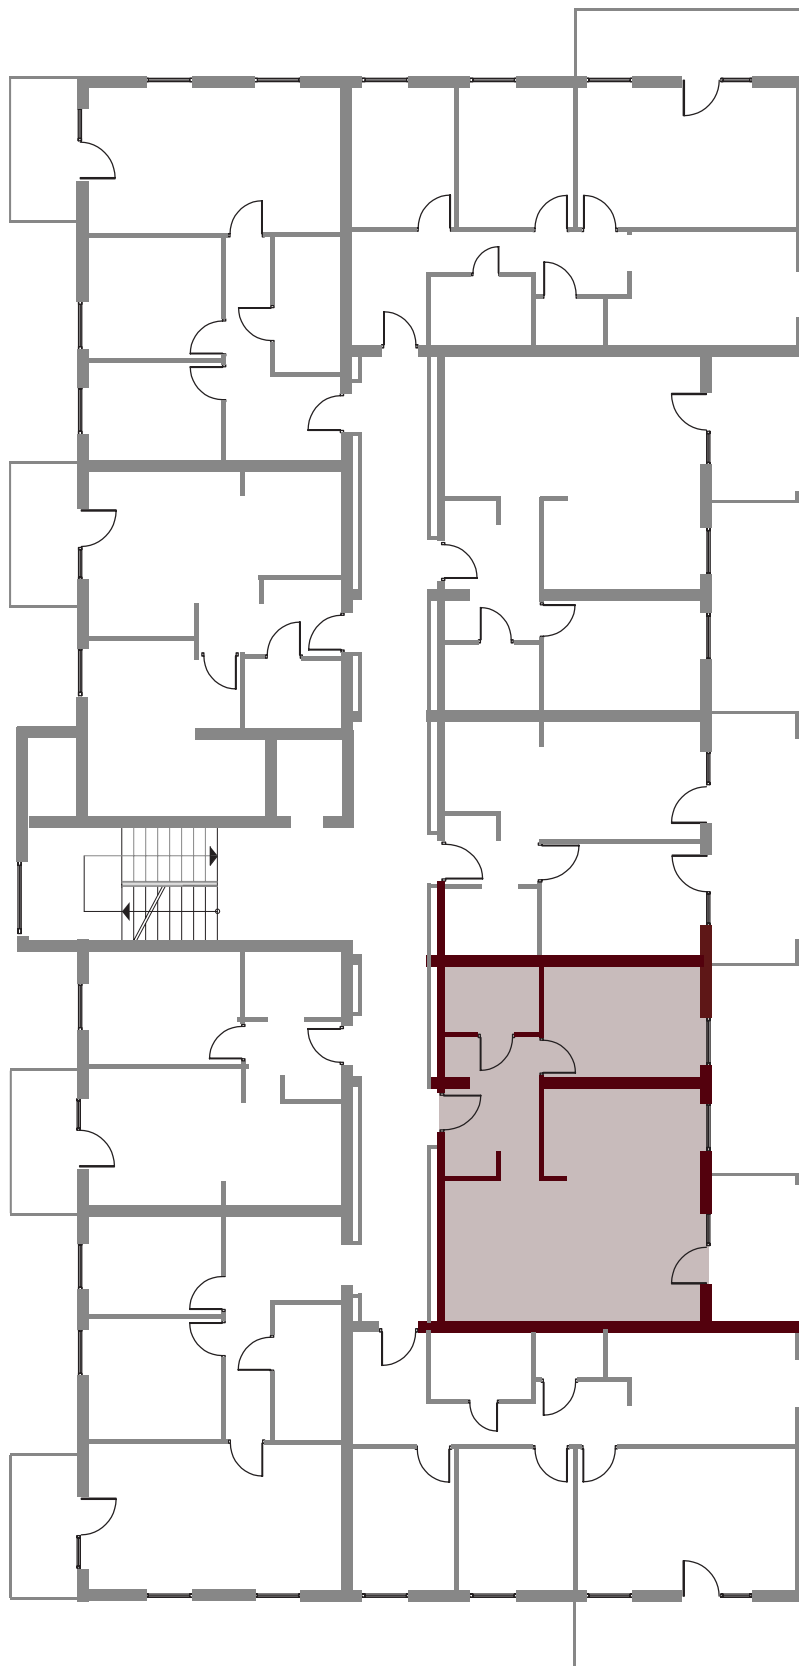

Osiedle Mazurskie

Zamieszkaaj w wyjątkowej okolicy

ZIELONA GÓRA, UL. AUGUSTOWSKA 15

MIESZKANIE NR 8, PARTER

LOKALIZACJA MIESZKANIA W BUDYNKU

Rzut mieszkania

POMIESZCZENIE	POWIERZCHNIA
1. PRZEDPOKÓJ	8.11 m ²
2. POKÓJ 1	22.28 m ²
3. KUCHNIA	8.75 m ²
4. POKÓJ 2	10.83 m ²
5. ŁAZIENKA	3.98 m ²

RAZEM 53.95 m²

TARAS P=19,26 m²
KOMÓRKA LOKATORSKA P=3,00 m²

Rzut piwnic - komórki lokatorskie

RZUT KONDYGNACJI Z ZAZNACZENIEM LOKALU MIESZKALNEGO
UL. AUGUSTOWSKA 15, MIESZKANIE NR 8, PARTER

Plan zagospodarowanie terenu i parkingów