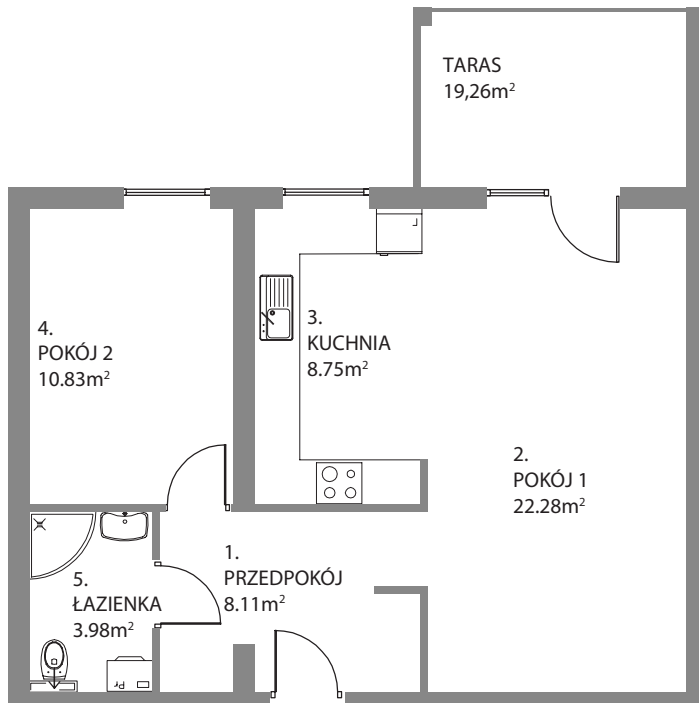

Osiedle Mazurskie

Zamieszkaaj w wyjątkowej okolicy

ZIELONA GÓRA, UL. AUGUSTOWSKA 15

MIESZKANIE NR 8, PARTER

LOKALIZACJA MIESZKANIA W BUDYNKU

Rzut mieszkania

POMIESZCZENIE	POWIERZCHNIA
1. PRZEDPOKÓJ	8.11 m ²
2. POKÓJ 1	22.28 m ²
3. KUCHNIA	8.75 m ²
4. POKÓJ 2	10.83 m ²
5. ŁAZIENKA	3.98 m ²

RAZEM 53.95 m²

TARAS P=19,26 m²
KOMÓRKA LOKATORSKA P=3,00 m²

Rzut piwnic - komórki lokatorskie

RZUT KONDYGNACJI Z ZAZNACZENIEM LOKALU MIESZKALNEGO
UL. AUGUSTOWSKA 15, MIESZKANIE NR 8, PARTER

Plan zagospodarowanie terenu i parkingów