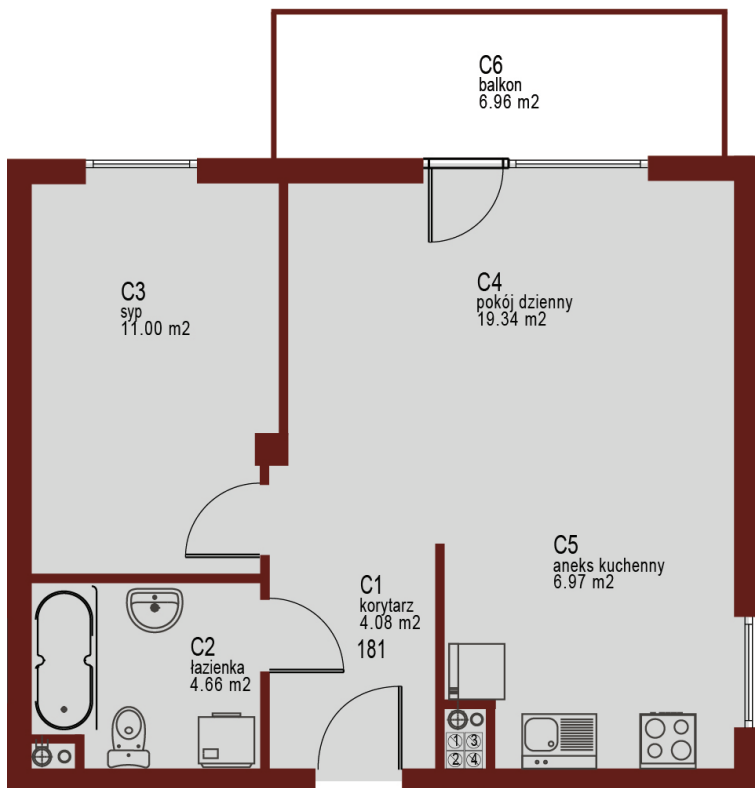

Osiedle Mazurskie

Zamieszkać w wyjątkowej okolicy

ZIELONA GÓRA, UL. AUGUSTOWSKA 11
MIESZKANIE NR 13, PIĘTRO II

LOKALIZACJA
MIESZKANIA W BUDYNKU

Rzut mieszkania

POMIESZCZENIE	POWIERZCHNIA
1 KORYTARZ	4.08m ²
2 ŁAZIENKA	4.66m ²
3 SYPIALNIA	11.00m ²
4 POKÓJ DZIENNY	19.34m ²
5 ANEKS KUCHENNY	6.97m ²
RAZEM	46.05m²

PIWNICA 2.00 m²
BALKON 6.96 m²

Rzut piwnic - komórki lokatorskie

RZUT KONDYGNACJI Z ZAZNACZENIEM LOKALU MIESZKALNEGO
AUGUSTOWSKA NR 9, MIESZKANIE NR 13, PIĘTRO II

Plan zagospodarowania terenu i parkingów