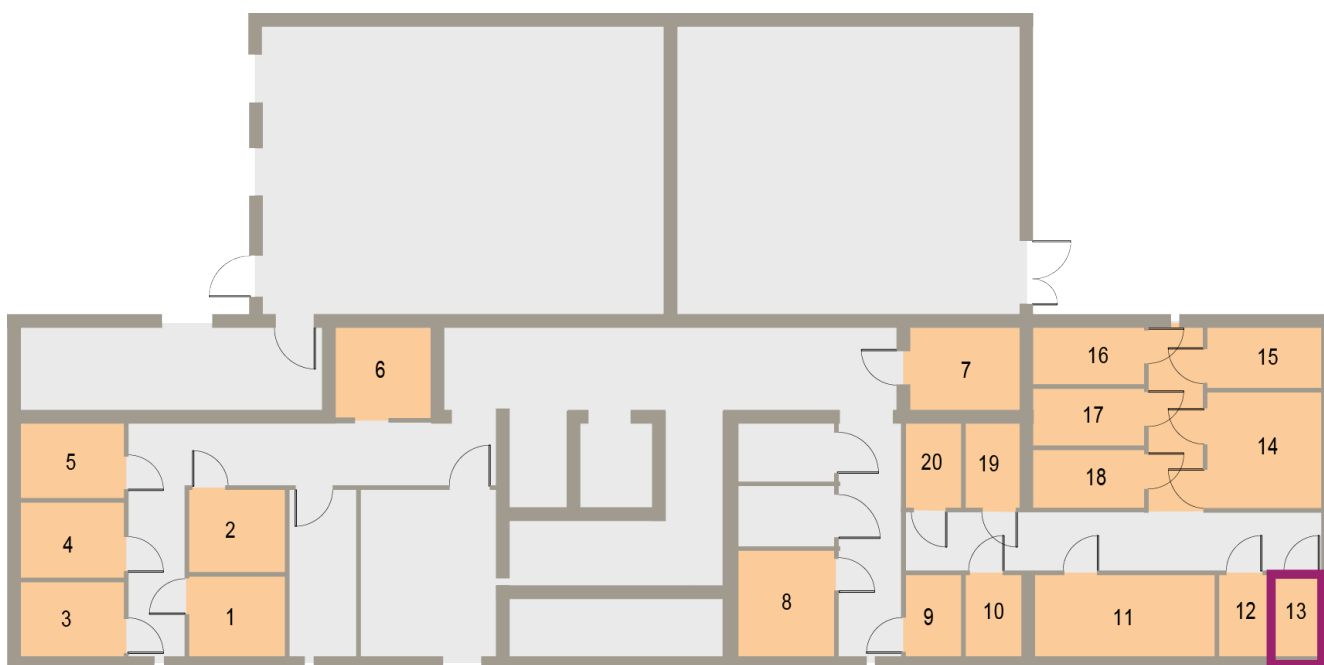

Osiedle Mazurskie

Zamieszkać w wyjątkowej okolicy

ZIELONA GÓRA, UL. AUGUSTOWSKA 11
MIESZKANIE NR 13, PIĘTRO II

LOKALIZACJA
MIESZKANIA W BUDYNKU

Rzut mieszkania

POMIESZCZENIE	POWIERZCHNIA
1 KORYTARZ	4.08m ²
2 ŁAZIENKA	4.66m ²
3 SYPIALNIA	11.00m ²
4 POKÓJ DZIENNY	19.34m ²
5 ANEKS KUCHENNY	6.97m ²
RAZEM	46.05m²

PIWNICA 2.00 m²
BALKON 6.96 m²

Rzut piwnic - komórki lokatorskie

RZUT KONDYGNACJI Z ZAZNACZENIEM LOKALU MIESZKALNEGO
AUGUSTOWSKA NR 9, MIESZKANIE NR 13, PIĘTRO II

Plan zagospodarowania terenu i parkingów