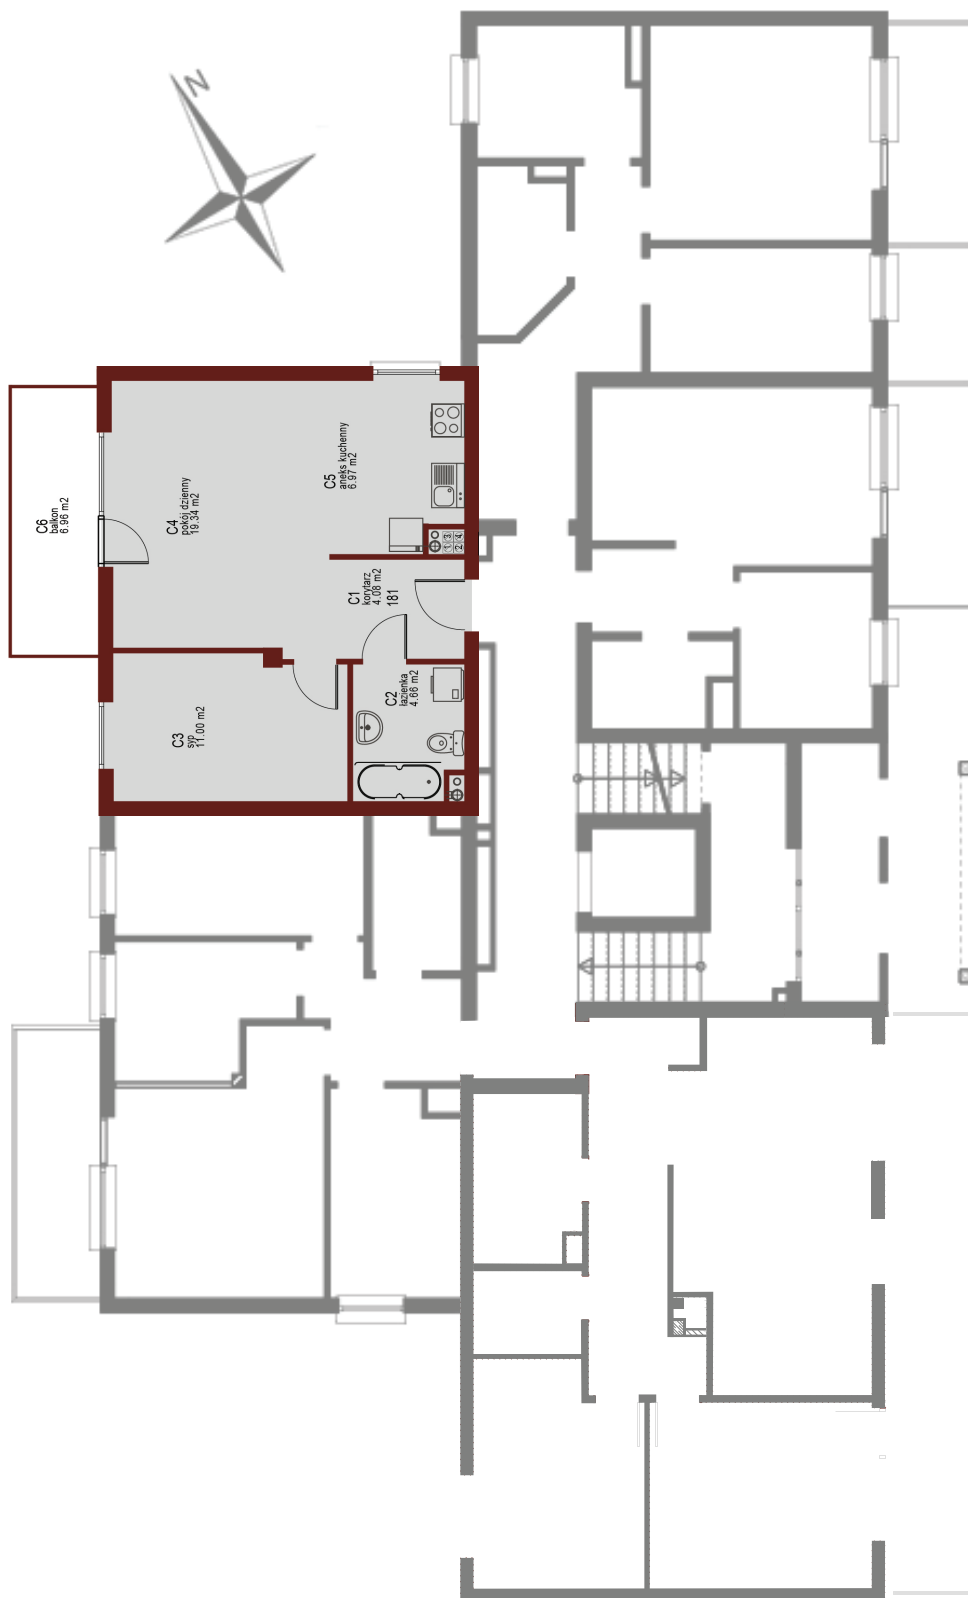

Osiedle Mazurskie

Zamieszkać w wyjątkowej okolicy

ZIELONA GÓRA, UL. AUGUSTOWSKA 11
MIESZKANIE NR 13, PIĘTRO II

LOKALIZACJA
MIESZKANIA W BUDYNKU

Rzut mieszkania

POMIESZCZENIE	POWIERZCHNIA
1 KORYTARZ	4.08m ²
2 ŁAZIENKA	4.66m ²
3 SYPIALNIA	11.00m ²
4 POKÓJ DZIENNY	19.34m ²
5 ANEKS KUCHENNY	6.97m ²
RAZEM	46.05m²

PIWNICA 2.00 m²
BALKON 6.96 m²

Rzut piwnic - komórki lokatorskie

RZUT KONDYGNACJI Z ZAZNACZENIEM LOKALU MIESZKALNEGO
AUGUSTOWSKA NR 9, MIESZKANIE NR 13, PIĘTRO II

Plan zagospodarowania terenu i parkingów