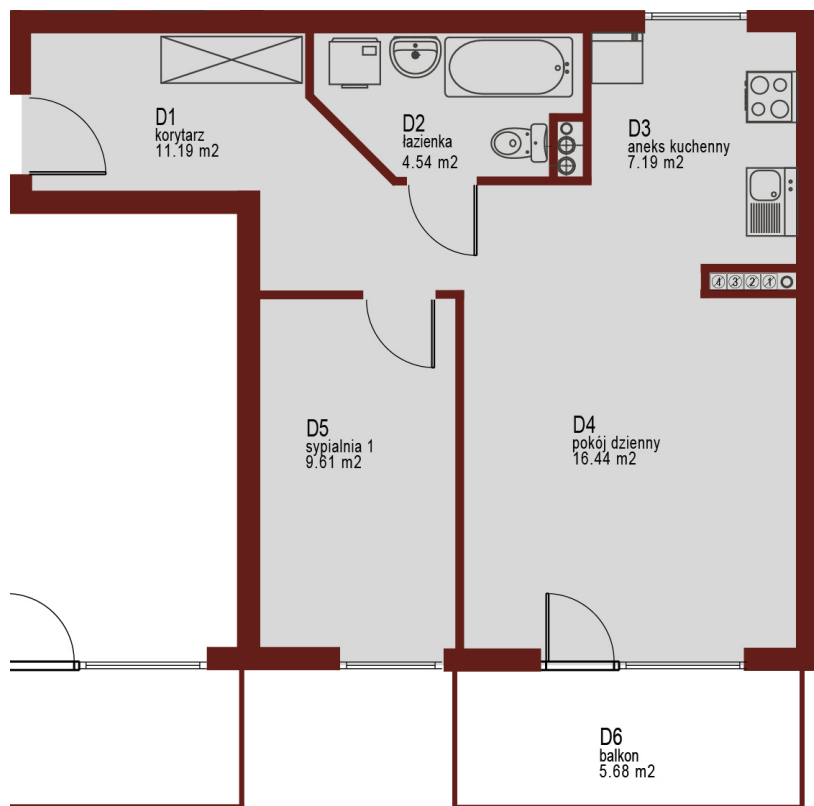

Osiedle Mazurskie

Zamieszkać w wyjątkowej okolicy

ZIELONA GÓRA, UL. AUGUSTOWSKA 11
MIESZKANIE NR 9, PIĘTRO I

LOKALIZACJA
MIESZKANIA W BUDYNKU

Rzut mieszkania

POMIESZCZENIE	POWIERZCHNIA
1 KORYTARZ	11.19 m ²
2 ŁAZIENKA	4.54 m ²
3 ANEKS KUCHENNY	7.19 m ²
4 POKÓJ DZIENNY	16.44 m ²
5 SYPIALNIA 1	9.61 m ²
RAZEM	48.97 m²

PIWNICA 2.24 m²
BALKON 5.68 m²

Rzut piwnic - komórki lokatorskie

RZUT KONDYGNACJI Z ZAZNACZENIEM LOKALU MIESZKALNEGO
AUGUSTOWSKA NR 9, MIESZKANIE NR 9, PIĘTRO I

Plan zagospodarowania terenu i parkingów