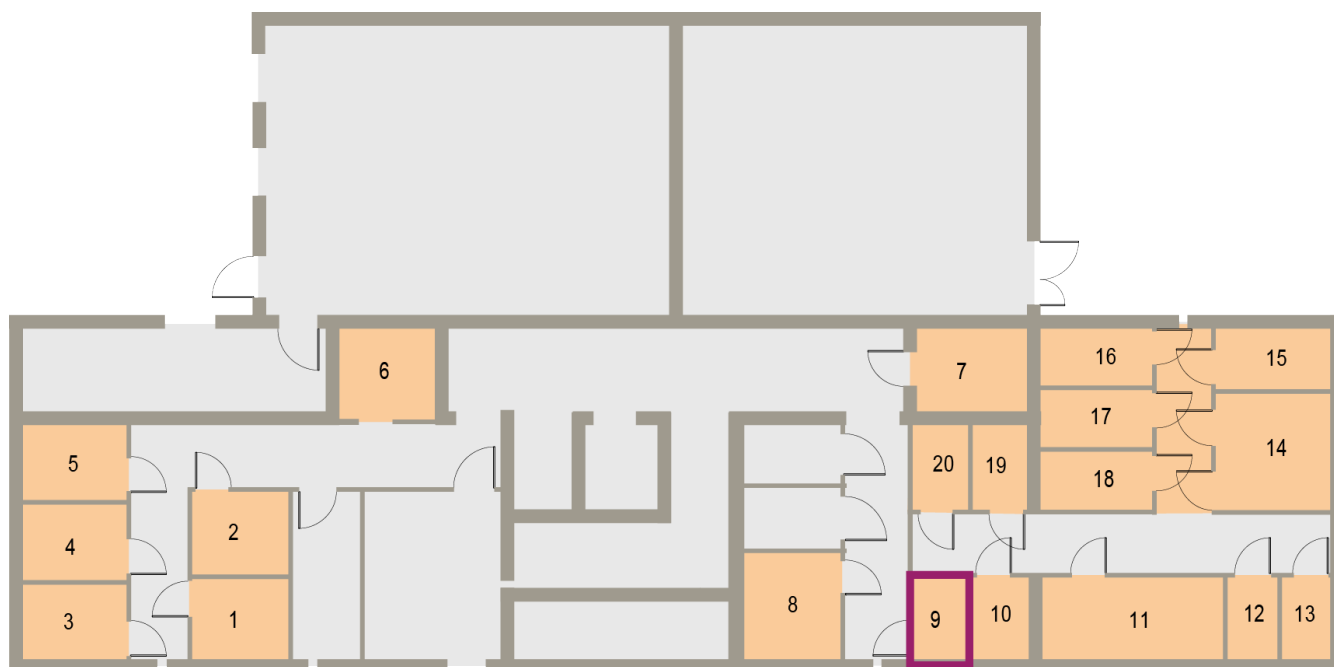

Osiedle Mazurskie

Zamieszkać w wyjątkowej okolicy

ZIELONA GÓRA, UL. AUGUSTOWSKA 11
MIESZKANIE NR 9, PIĘTRO I

LOKALIZACJA
MIESZKANIA W BUDYNKU

Rzut mieszkania

POMIESZCZENIE	POWIERZCHNIA
1 KORYTARZ	11.19 m ²
2 ŁAZIENKA	4.54 m ²
3 ANEKS KUCHENNY	7.19 m ²
4 POKÓJ DZIENNY	16.44 m ²
5 SYPIALNIA 1	9.61 m ²
RAZEM	48.97 m²

PIWNICA 2.24 m²
BALKON 5.68 m²

Rzut piwnic - komórki lokatorskie

RZUT KONDYGNACJI Z ZAZNACZENIEM LOKALU MIESZKALNEGO
AUGUSTOWSKA NR 9, MIESZKANIE NR 9, PIĘTRO I

Plan zagospodarowania terenu i parkingów