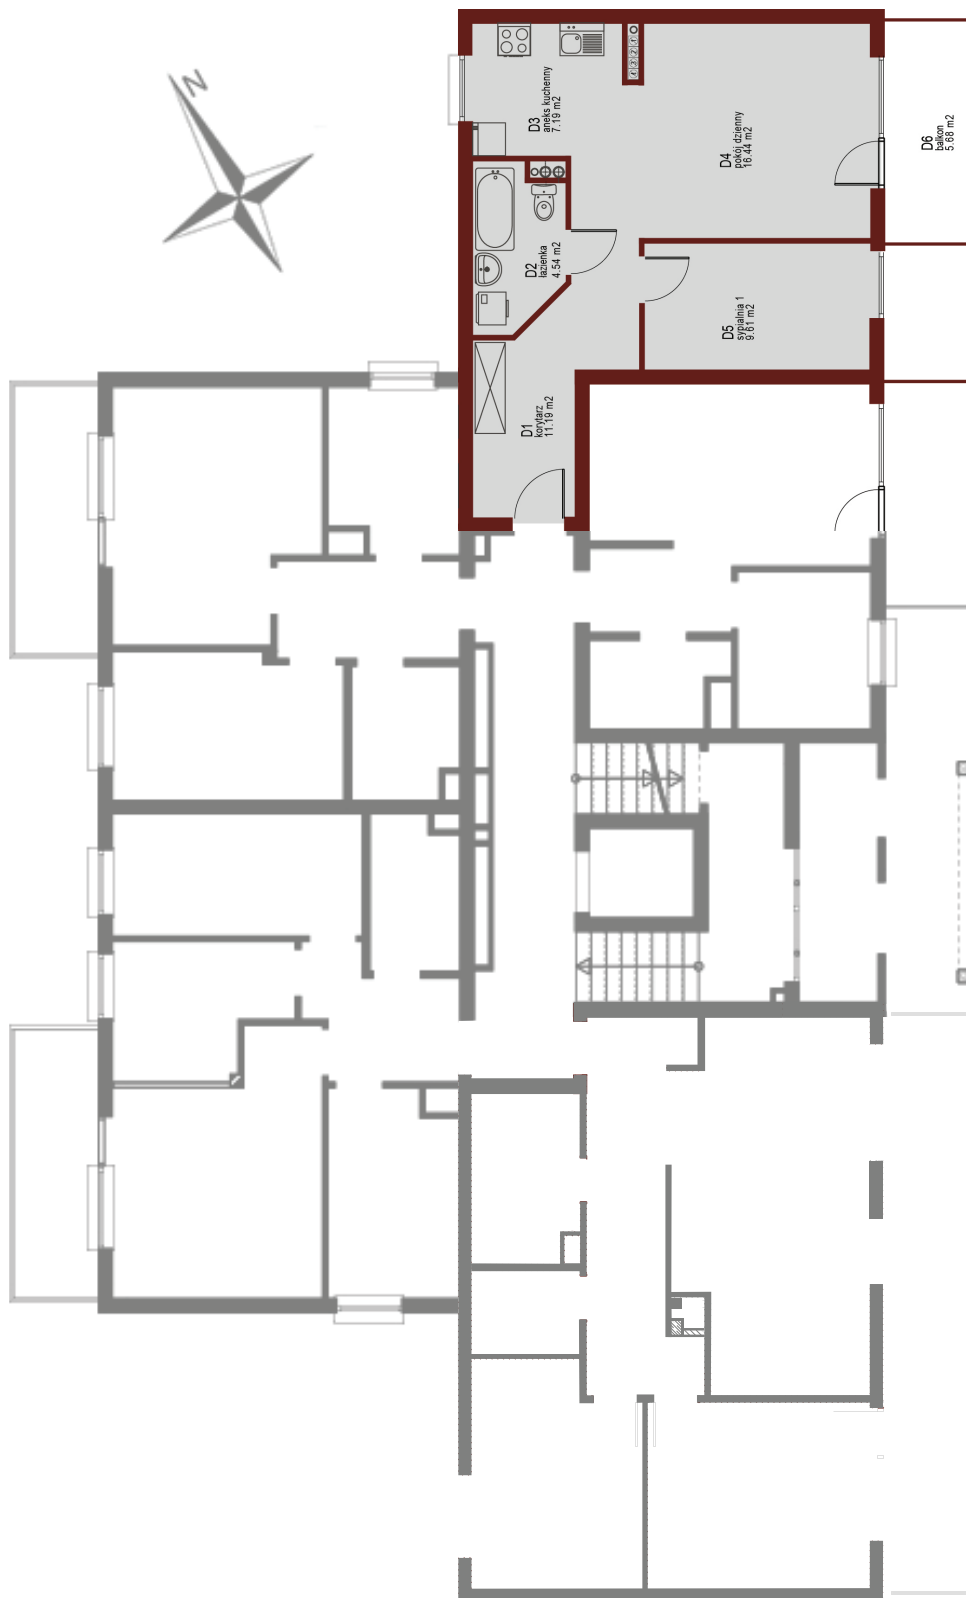

Osiedle Mazurskie

Zamieszkać w wyjątkowej okolicy

ZIELONA GÓRA, UL. AUGUSTOWSKA 11
MIESZKANIE NR 9, PIĘTRO I

LOKALIZACJA
MIESZKANIA W BUDYNKU

Rzut mieszkania

POMIESZCZENIE	POWIERZCHNIA
1 KORYTARZ	11.19 m ²
2 ŁAZIENKA	4.54 m ²
3 ANEKS KUCHENNY	7.19 m ²
4 POKÓJ DZIENNY	16.44 m ²
5 SYPIALNIA 1	9.61 m ²
RAZEM	48.97 m²

PIWNICA 2.24 m²
BALKON 5.68 m²

Rzut piwnic - komórki lokatorskie

RZUT KONDYGNACJI Z ZAZNACZENIEM LOKALU MIESZKALNEGO
AUGUSTOWSKA NR 9, MIESZKANIE NR 9, PIĘTRO I

Plan zagospodarowania terenu i parkingów