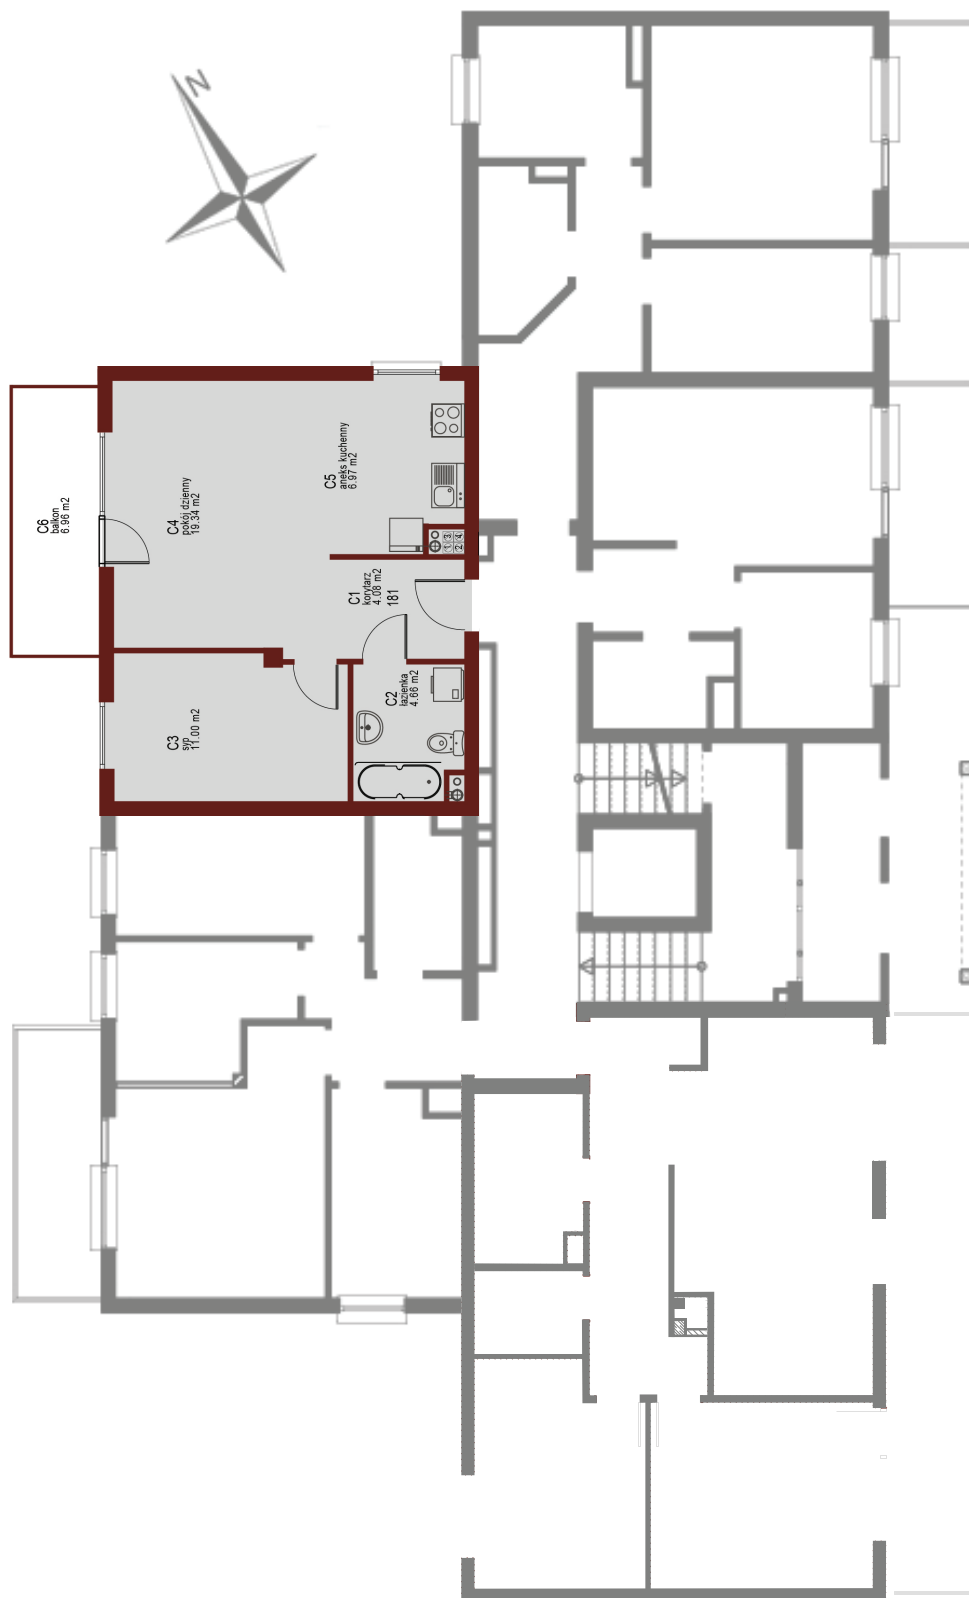

Osiedle Mazurskie

Zamieszkać w wyjątkowej okolicy

ZIELONA GÓRA, UL. AUGUSTOWSKA 11
MIESZKANIE NR 8, PIĘTRO I

LOKALIZACJA
MIESZKANIA W BUDYNKU

Rzut mieszkania

POMIESZCZENIE	POWIERZCHNIA
1 KORYTARZ	4.08 m ²
2 ŁAZIENKA	4.66 m ²
3 SYPIALNIA	11.00 m ²
4 POKÓJ DZIENNY	19.34 m ²
5 KUCHNIA	6.97 m ²
RAZEM	46.05 m²

PIWNICA 4.95 m²
BALKON 6.96 m²

Rzut piwnic - komórki lokatorskie

RZUT KONDYGNACJI Z ZAZNACZENIEM LOKALU MIESZKALNEGO
AUGUSTOWSKA NR 9, MIESZKANIE NR 8, PIĘTRO I

Plan zagospodarowania terenu i parkingów