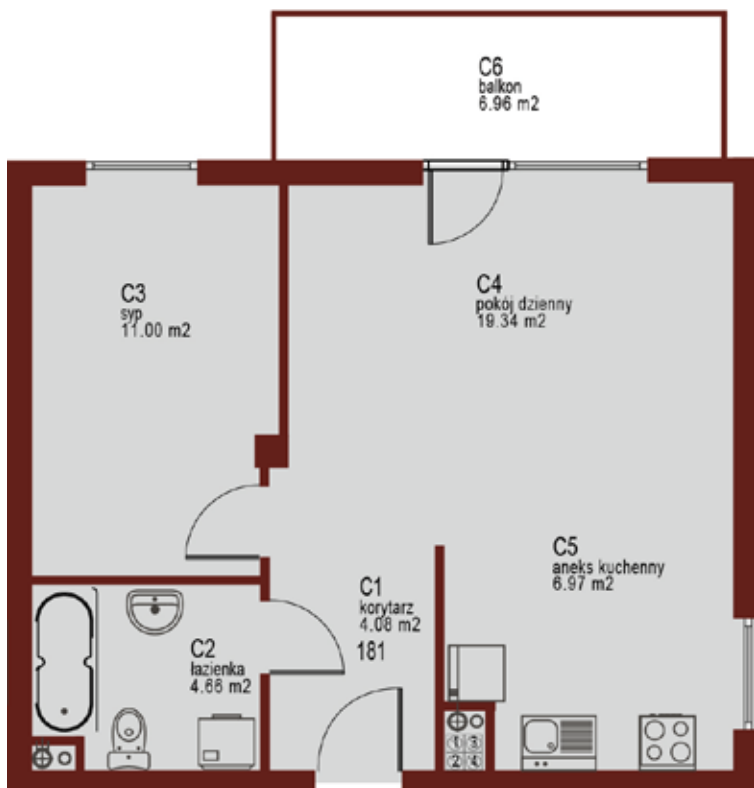

Osiedle Mazurskie

Zamieszkać w wyjątkowej okolicy

ZIELONA GÓRA, UL. AUGUSTOWSKA 11
MIESZKANIE NR 8, PIĘTRO I

LOKALIZACJA
MIESZKANIA W BUDYNKU

Rzut mieszkania

POMIESZCZENIE	POWIERZCHNIA
1 KORYTARZ	4.08 m ²
2 ŁAZIENKA	4.66 m ²
3 SYPIALNIA	11.00 m ²
4 POKÓJ DZIENNY	19.34 m ²
5 KUCHNIA	6.97 m ²
RAZEM	46.05 m²

PIWNICA 4.95 m²
BALKON 6.96 m²

Rzut piwnic - komórki lokatorskie

RZUT KONDYGNACJI Z ZAZNACZENIEM LOKALU MIESZKALNEGO
AUGUSTOWSKA NR 9, MIESZKANIE NR 8, PIĘTRO I

Plan zagospodarowania terenu i parkingów