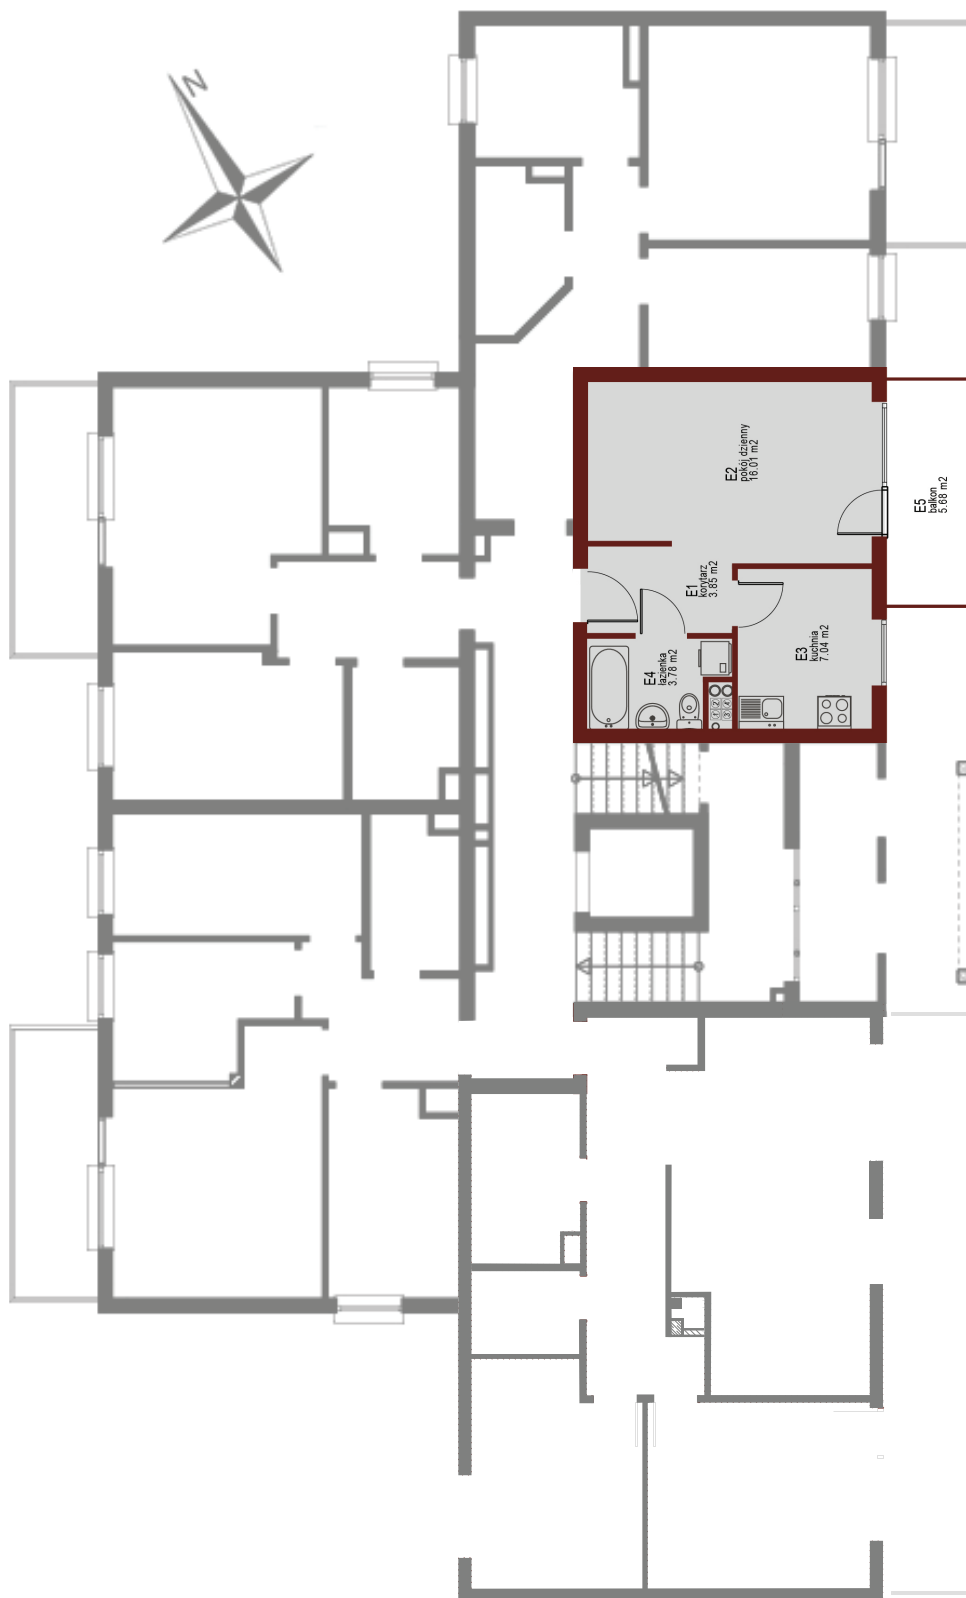

# Osiedle Mazurskie

*Zamieszkać w wyjątkowej okolicy*

ZIELONA GÓRA, UL. AUGUSTOWSKA 11  
MIESZKANIE NR 20, PIĘTRO III

LOKALIZACJA  
MIESZKANIA W BUDYNKU

## Rzut mieszkania

POMIESZCZENIE	POWIERZCHNIA
1 KORYTARZ	3.85 m <sup>2</sup>
2 POKÓJ DZIENNY	16.01 m <sup>2</sup>
3 KUCHNIA	7.04 m <sup>2</sup>
4 ŁAZIENKA	3.78 m <sup>2</sup>
<b>RAZEM</b>	<b>30.68 m<sup>2</sup></b>

PIWNICA 2.31 m<sup>2</sup>  
BALKON 5.68 m<sup>2</sup>

## Rzut piwnic - komórki lokatorskie

RZUT KONDYGNACJI Z ZAZNACZENIEM LOKALU MIESZKALNEGO  
AUGUSTOWSKA NR 9, MIESZKANIE NR 20, PIĘTRO III