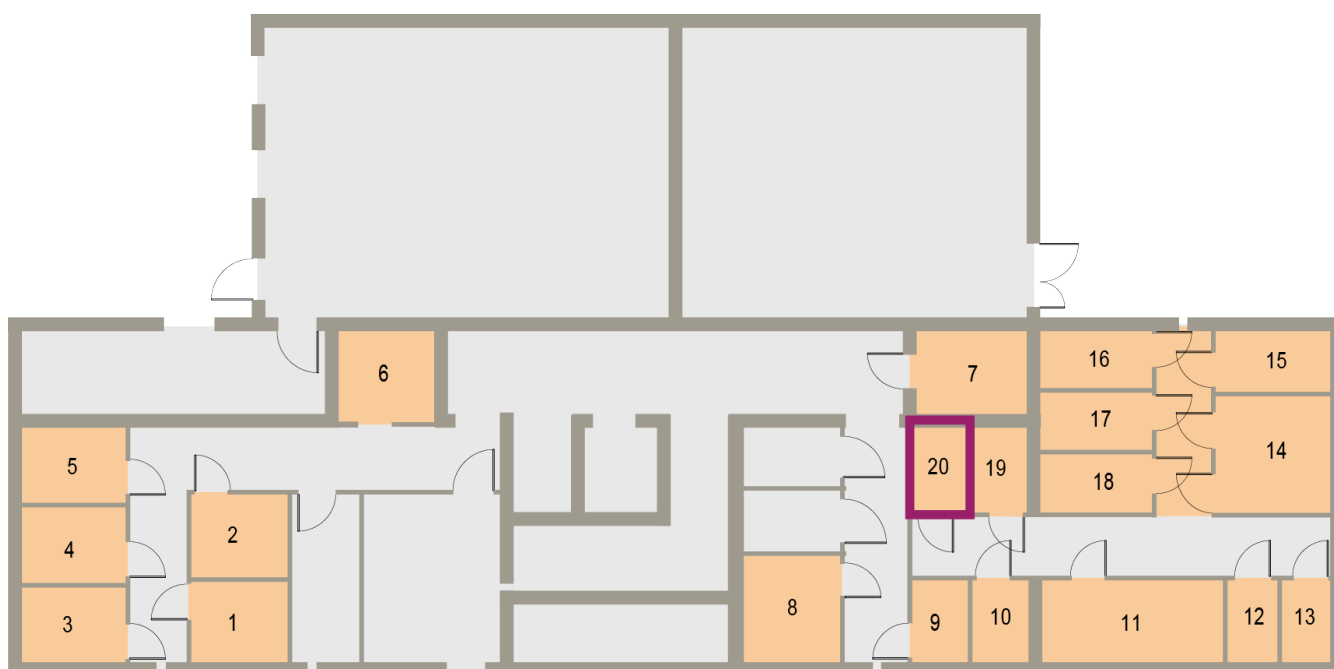

# Osiedle Mazurskie

*Zamieszkać w wyjątkowej okolicy*

ZIELONA GÓRA, UL. AUGUSTOWSKA 11  
MIESZKANIE NR 20, PIĘTRO III

LOKALIZACJA  
MIESZKANIA W BUDYNKU

## Rzut mieszkania

POMIESZCZENIE	POWIERZCHNIA
1 KORYTARZ	3.85 m <sup>2</sup>
2 POKÓJ DZIENNY	16.01 m <sup>2</sup>
3 KUCHNIA	7.04 m <sup>2</sup>
4 ŁAZIENKA	3.78 m <sup>2</sup>
<b>RAZEM</b>	<b>30.68 m<sup>2</sup></b>

PIWNICA 2.31 m<sup>2</sup>  
BALKON 5.68 m<sup>2</sup>

## Rzut piwnic - komórki lokatorskie

RZUT KONDYGNACJI Z ZAZNACZENIEM LOKALU MIESZKALNEGO  
AUGUSTOWSKA NR 9, MIESZKANIE NR 20, PIĘTRO III