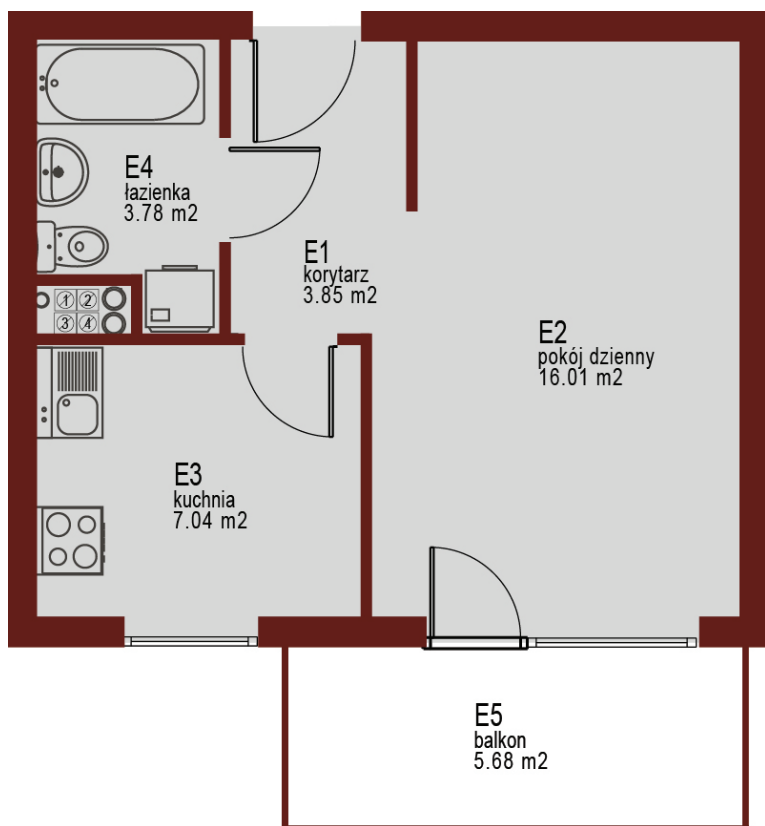

# Osiedle Mazurskie

*Zamieszkać w wyjątkowej okolicy*

ZIELONA GÓRA, UL. AUGUSTOWSKA 11  
MIESZKANIE NR 20, PIĘTRO III

LOKALIZACJA  
MIESZKANIA W BUDYNKU

## Rzut mieszkania

POMIESZCZENIE	POWIERZCHNIA
1 KORYTARZ	3.85 m <sup>2</sup>
2 POKÓJ DZIENNY	16.01 m <sup>2</sup>
3 KUCHNIA	7.04 m <sup>2</sup>
4 ŁAZIENKA	3.78 m <sup>2</sup>
<b>RAZEM</b>	<b>30.68 m<sup>2</sup></b>

PIWNICA 2.31 m<sup>2</sup>  
BALKON 5.68 m<sup>2</sup>

## Rzut piwnic - komórki lokatorskie

RZUT KONDYGNACJI Z ZAZNACZENIEM LOKALU MIESZKALNEGO  
AUGUSTOWSKA NR 9, MIESZKANIE NR 20, PIĘTRO III