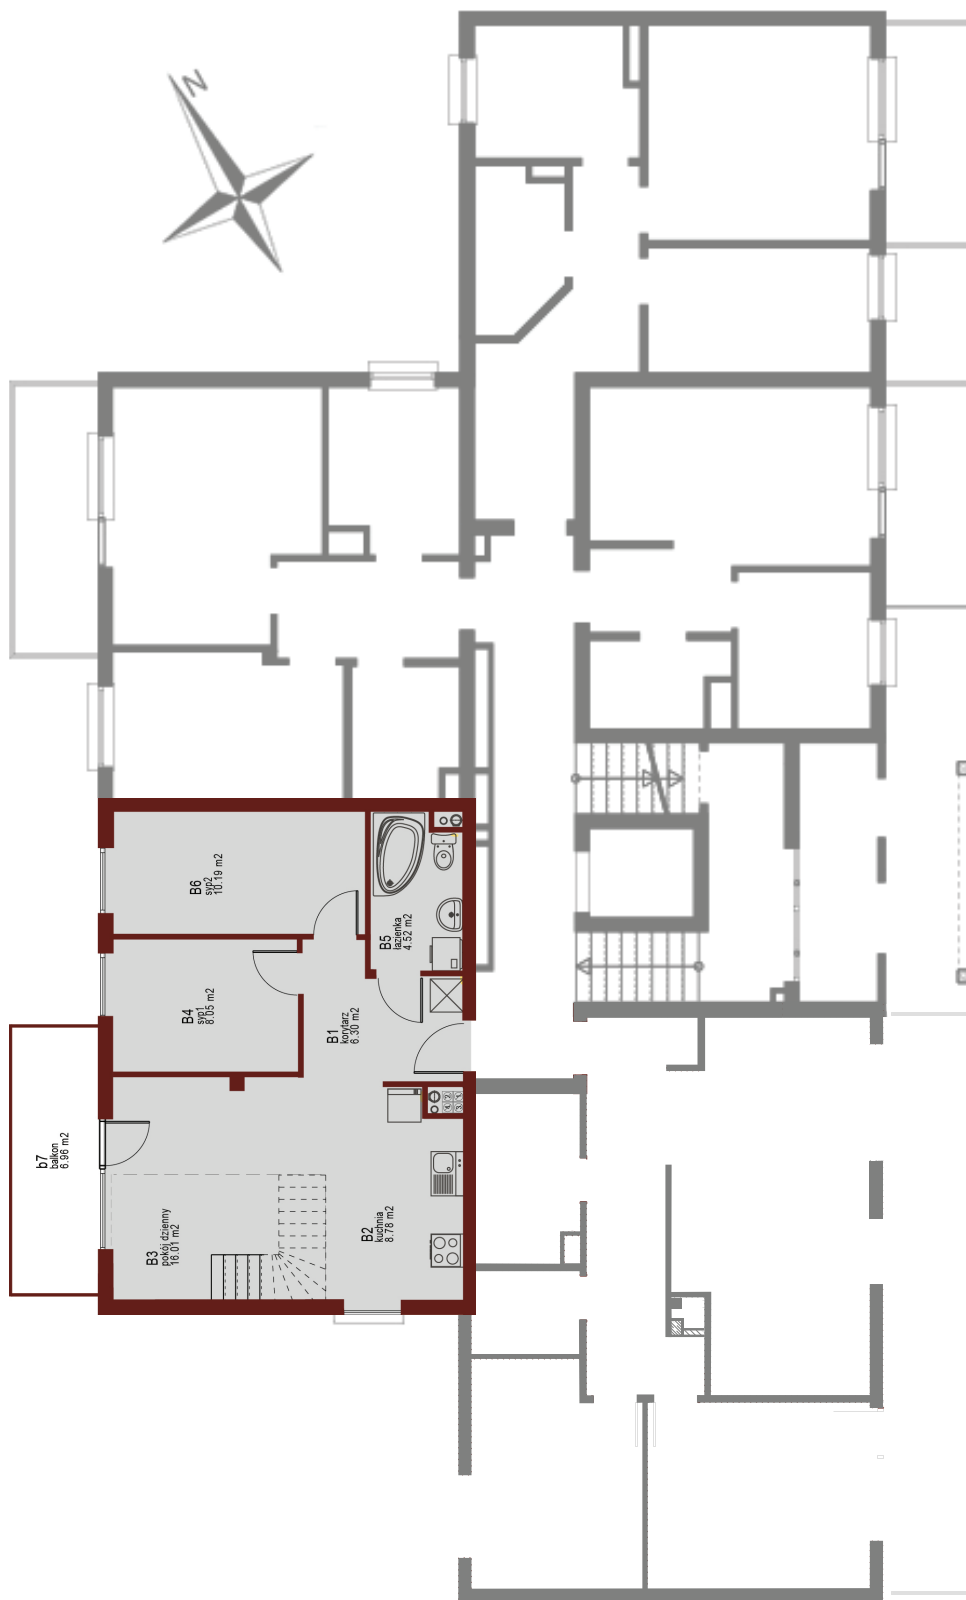

Osiedle Mazurskie

Zamieszkać w wyjątkowej okolicy

ZIELONA GÓRA, UL. AUGUSTOWSKA 11
MIESZKANIE NR 17, PIĘTRO III

LOKALIZACJA
MIESZKANIA W BUDYNKU

Rzut mieszkania

POMIESZCZENIE	POWIERZCHNIA
1 KORYTARZ	6.30 m ²
2 KUCHNIA	8.78 m ²
3 POKÓJ DZIENNY	16.01 m ²
4 SYPIALNIA 1	8.05 m ²
5 ŁAZIENKA	4.52 m ²
6 SYPIALNIA 2	10.19 m ²
RAZEM	53.85 m²

PIWNICA 3.12 m²
BALKON 6.96 m²

Rzut piwnic - komórki lokatorskie

RZUT KONDYGNACJI Z ZAZNACZENIEM LOKALU MIESZKALNEGO
AUGUSTOWSKA NR 9, MIESZKANIE NR 17, PIĘTRO III

Plan zagospodarowania terenu i parkingów