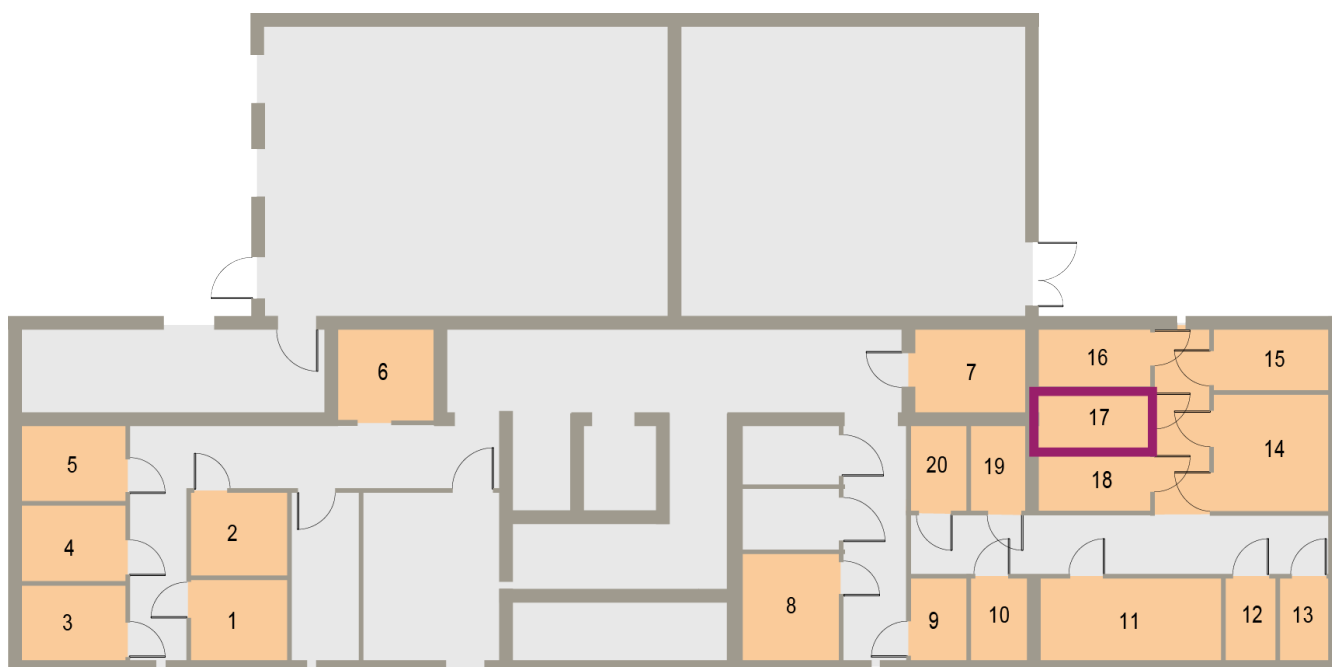

Osiedle Mazurskie

Zamieszkać w wyjątkowej okolicy

ZIELONA GÓRA, UL. AUGUSTOWSKA 11
MIESZKANIE NR 17, PIĘTRO III

LOKALIZACJA
MIESZKANIA W BUDYNKU

Rzut mieszkania

POMIESZCZENIE	POWIERZCHNIA
1 KORYTARZ	6.30 m ²
2 KUCHNIA	8.78 m ²
3 POKÓJ DZIENNY	16.01 m ²
4 SYPIALNIA 1	8.05 m ²
5 ŁAZIENKA	4.52 m ²
6 SYPIALNIA 2	10.19 m ²
RAZEM	53.85 m²

PIWNICA 3.12 m²
BALKON 6.96 m²

Rzut piwnic - komórki lokatorskie

RZUT KONDYGNACJI Z ZAZNACZENIEM LOKALU MIESZKALNEGO
AUGUSTOWSKA NR 9, MIESZKANIE NR 17, PIĘTRO III

Plan zagospodarowania terenu i parkingów