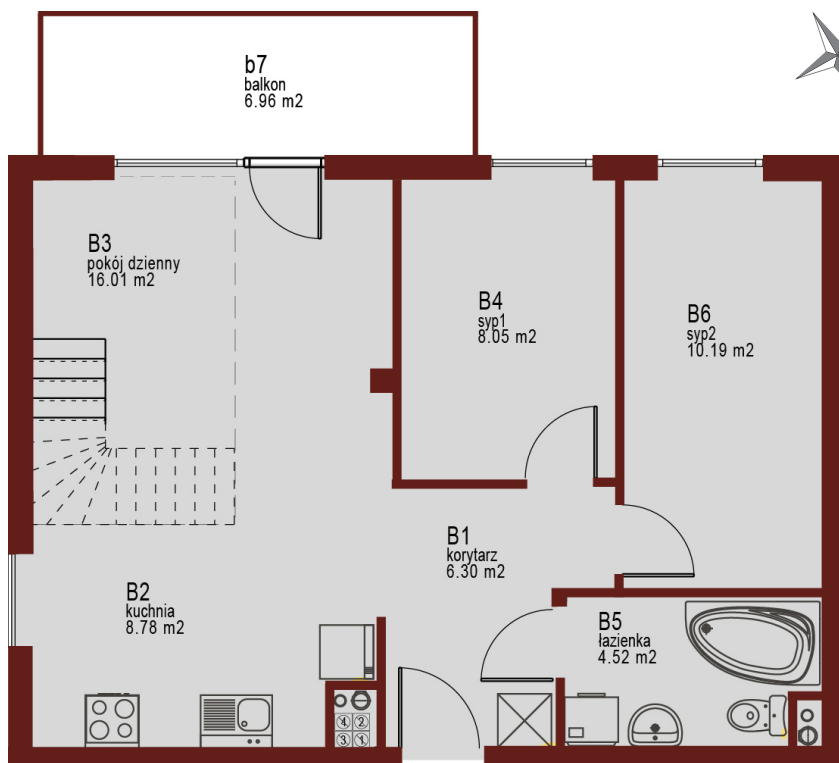

Osiedle Mazurskie

Zamieszkać w wyjątkowej okolicy

ZIELONA GÓRA, UL. AUGUSTOWSKA 11
MIESZKANIE NR 17, PIĘTRO III

LOKALIZACJA
MIESZKANIA W BUDYNKU

Rzut mieszkania

POMIESZCZENIE	POWIERZCHNIA
1 KORYTARZ	6.30 m ²
2 KUCHNIA	8.78 m ²
3 POKÓJ DZIENNY	16.01 m ²
4 SYPIALNIA 1	8.05 m ²
5 ŁAZIENKA	4.52 m ²
6 SYPIALNIA 2	10.19 m ²
RAZEM	53.85 m²

PIWNICA 3.12 m²
BALKON 6.96 m²

Rzut piwnic - komórki lokatorskie

RZUT KONDYGNACJI Z ZAZNACZENIEM LOKALU MIESZKALNEGO
AUGUSTOWSKA NR 9, MIESZKANIE NR 17, PIĘTRO III

Plan zagospodarowania terenu i parkingów