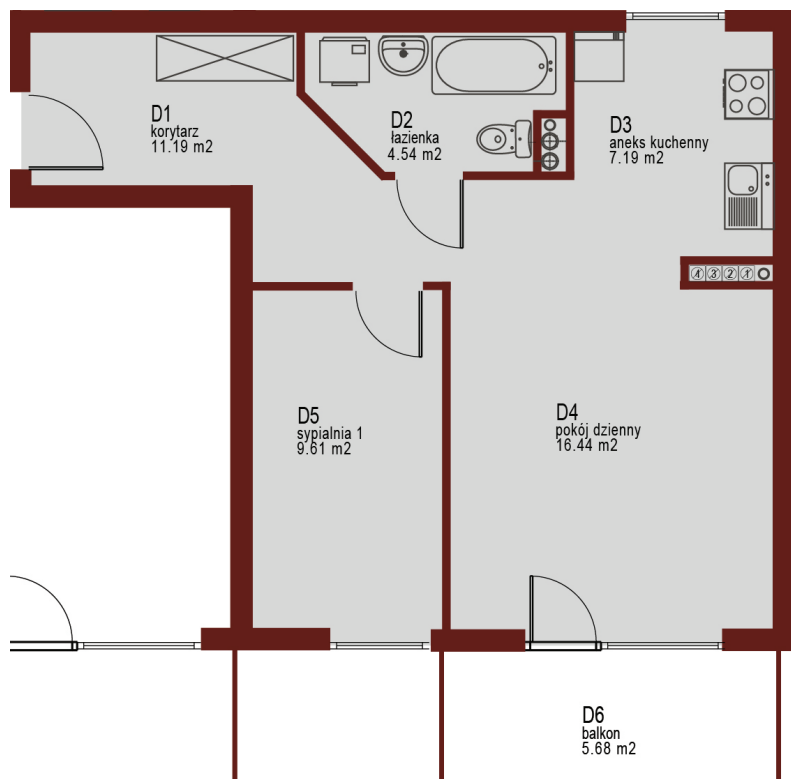

# Osiedle Mazurskie

*Zamieszkać w wyjątkowej okolicy*

ZIELONA GÓRA, UL. AUGUSTOWSKA 11  
MIESZKANIE NR 14, PIĘTRO II

LOKALIZACJA  
MIESZKANIA W BUDYNKU

## Rzut mieszkania

POMIESZCZENIE	POWIERZCHNIA
1 KORYTARZ	11.19m <sup>2</sup>
2 ŁAZIENKA	4.54m <sup>2</sup>
3 ANEKS KUCHENNY	7.19m <sup>2</sup>
4 POKÓJ DZIENNY	16.44m <sup>2</sup>
5 SYPIALNIA	9.61m <sup>2</sup>
<b>RAZEM</b>	<b>48,97m<sup>2</sup></b>

PIWNICA 6.41 m<sup>2</sup>  
BALKON 5.68 m<sup>2</sup>