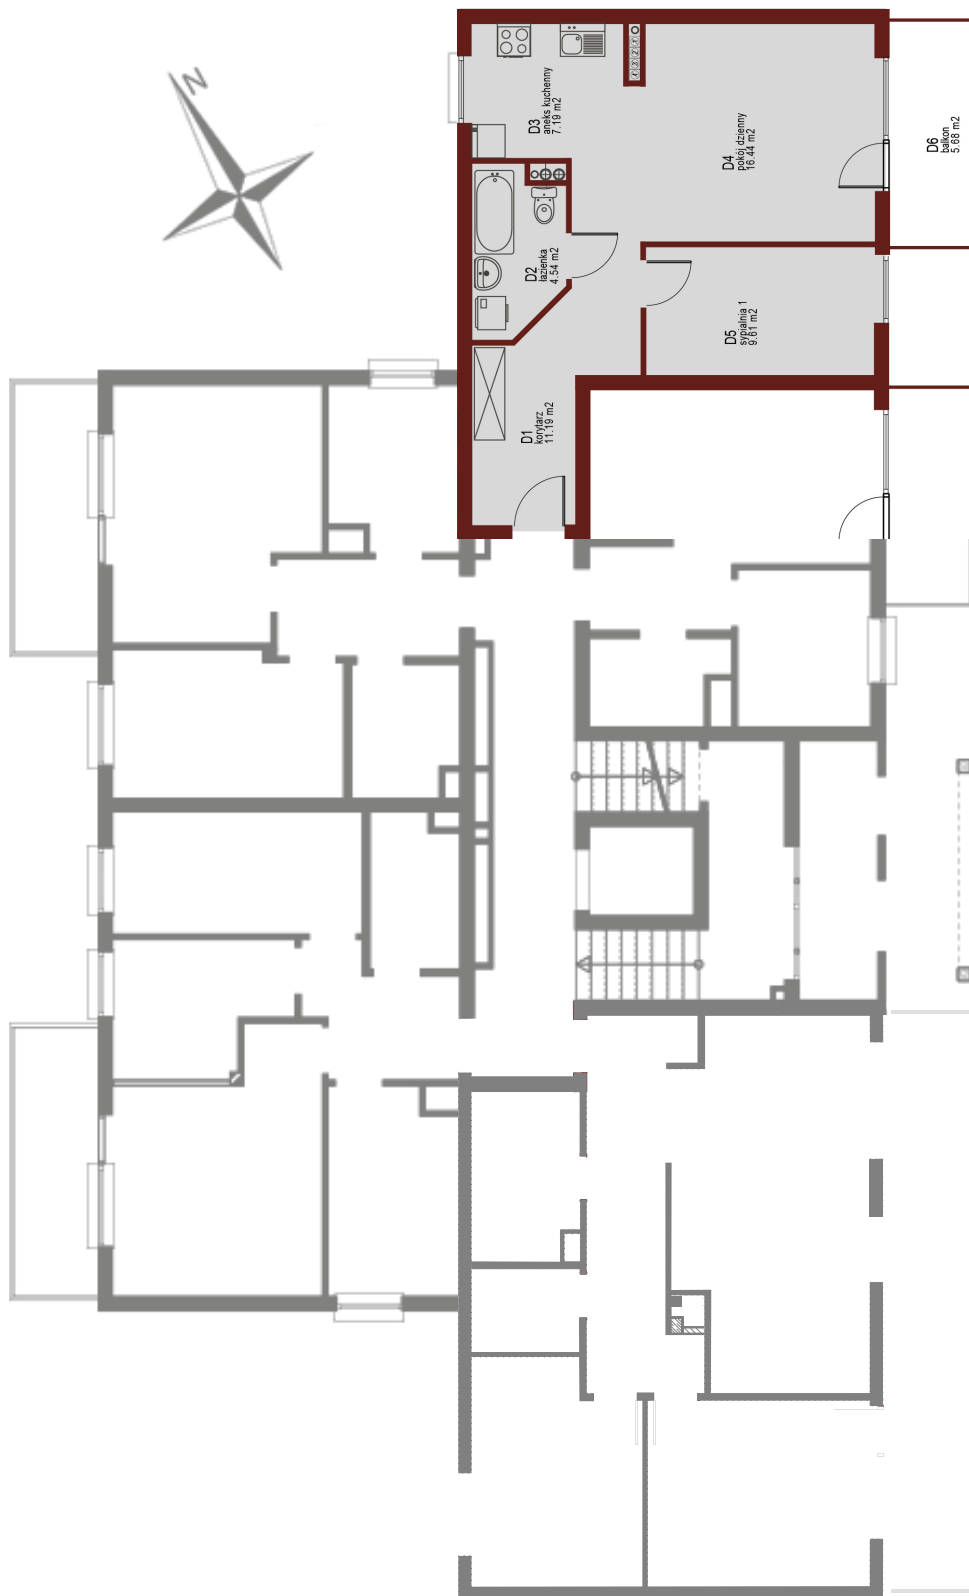

## Rzut mieszkania

POMIESZCZENIE	POWIERZCHNIA
1 KORYTARZ	11.19m <sup>2</sup>
2 ŁAZIENKA	4.54m <sup>2</sup>
3 ANEKS KUCHENNY	7.19m <sup>2</sup>
4 POKÓJ DZIENNY	16.44m <sup>2</sup>
5 SYPIALNIA	9.61m <sup>2</sup>
<b>RAZEM</b>	<b>48,97m<sup>2</sup></b>

PIWNICA 6.41 m<sup>2</sup>  
BALKON 5.68 m<sup>2</sup>

## Rzut piwnic - komórki lokatorskie

RZUT KONDYGNACJI Z ZAZNACZENIEM LOKALU MIESZKALNEGO  
AUGUSTOWSKA NR 9, MIESZKANIE NR 14, PIĘTRO II