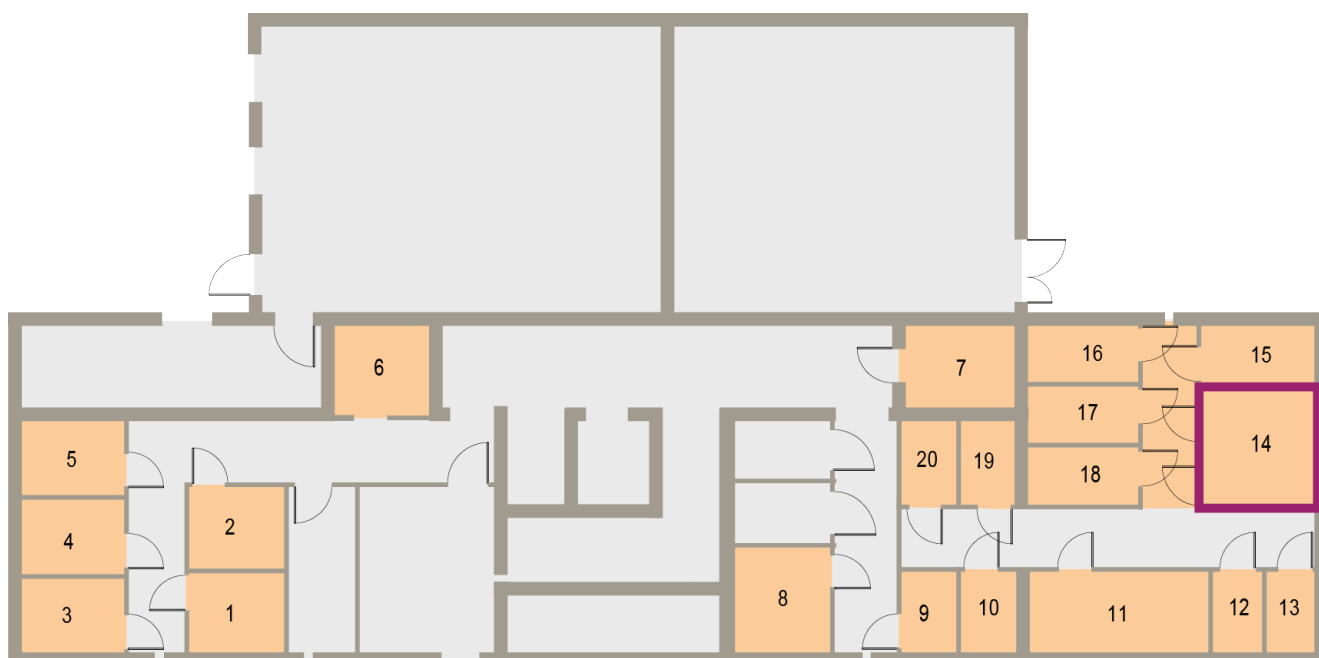

Rzut piwnic - komórki lokatorskie