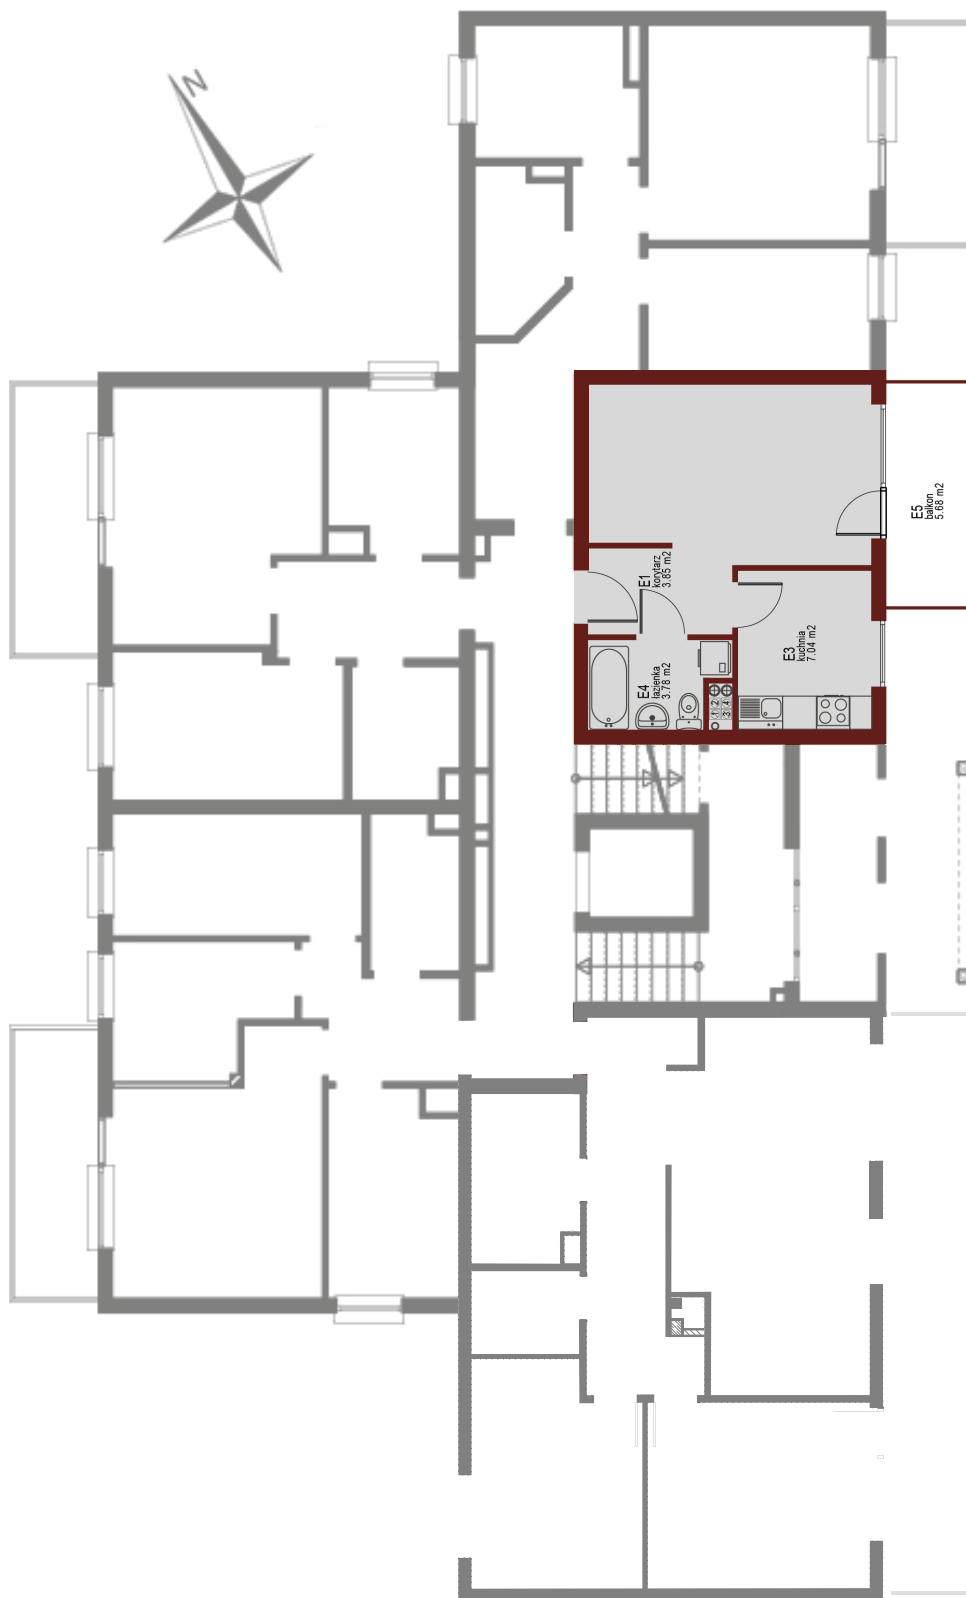

Osiedle Mazurskie

Zamieszkać w wyjątkowej okolicy

ZIELONA GÓRA, UL. AUGUSTOWSKA 11
MIESZKANIE NR 15, PIĘTRO II

LOKALIZACJA
MIESZKANIA W BUDYNKU

Rzut mieszkania

POMIESZCZENIE	POWIERZCHNIA
1 KORYTARZ	3.85 m ²
2 POKÓJ DZIENNY	16.01 m ²
3 KUCHNIA	7.04 m ²
4 ŁAZIENKA	3.78 m ²
RAZEM	30.68 m²

PIWNICA 3.45 m²
 BALKON 5.68 m²

Rzut piwnic - komórki lokatorskie

RZUT KONDYGNACJI Z ZAZNACZENIEM LOKALU MIESZKALNEGO
AUGUSTOWSKA NR 9, MIESZKANIE NR 15, PIĘTRO II

Plan zagospodarowania terenu i parkingów