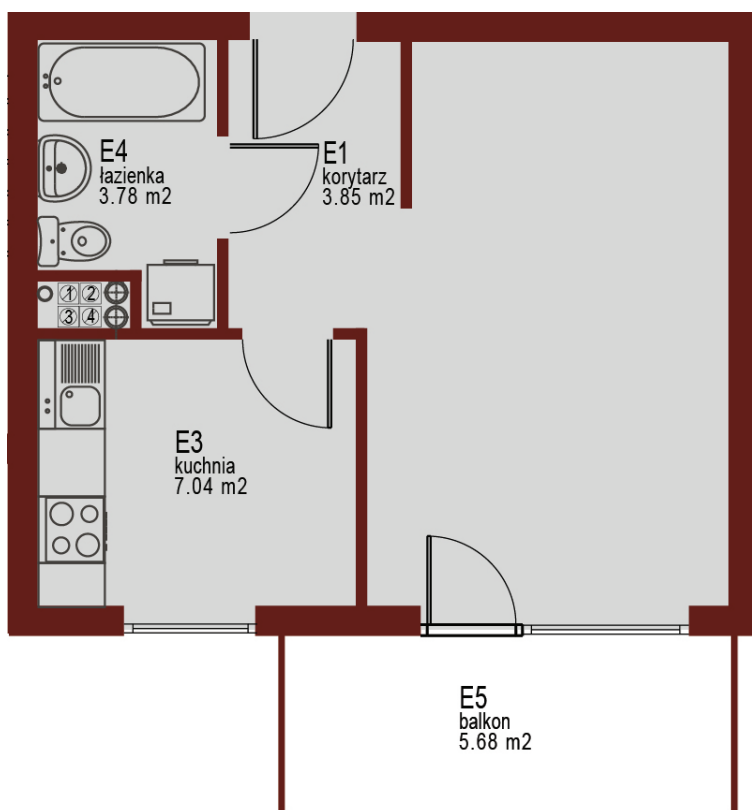

Osiedle Mazurskie

Zamieszkać w wyjątkowej okolicy

ZIELONA GÓRA, UL. AUGUSTOWSKA 11
MIESZKANIE NR 15, PIĘTRO II

LOKALIZACJA
MIESZKANIA W BUDYNKU

Rzut mieszkania

POMIESZCZENIE	POWIERZCHNIA
1 KORYTARZ	3.85 m ²
2 POKÓJ DZIENNY	16.01 m ²
3 KUCHNIA	7.04 m ²
4 ŁAZIENKA	3.78 m ²
RAZEM	30.68 m²

PIWNICA 3.45 m²
 BALKON 5.68 m²

Rzut piwnic - komórki lokatorskie

RZUT KONDYGNACJI Z ZAZNACZENIEM LOKALU MIESZKALNEGO
AUGUSTOWSKA NR 9, MIESZKANIE NR 15, PIĘTRO II

Plan zagospodarowania terenu i parkingów