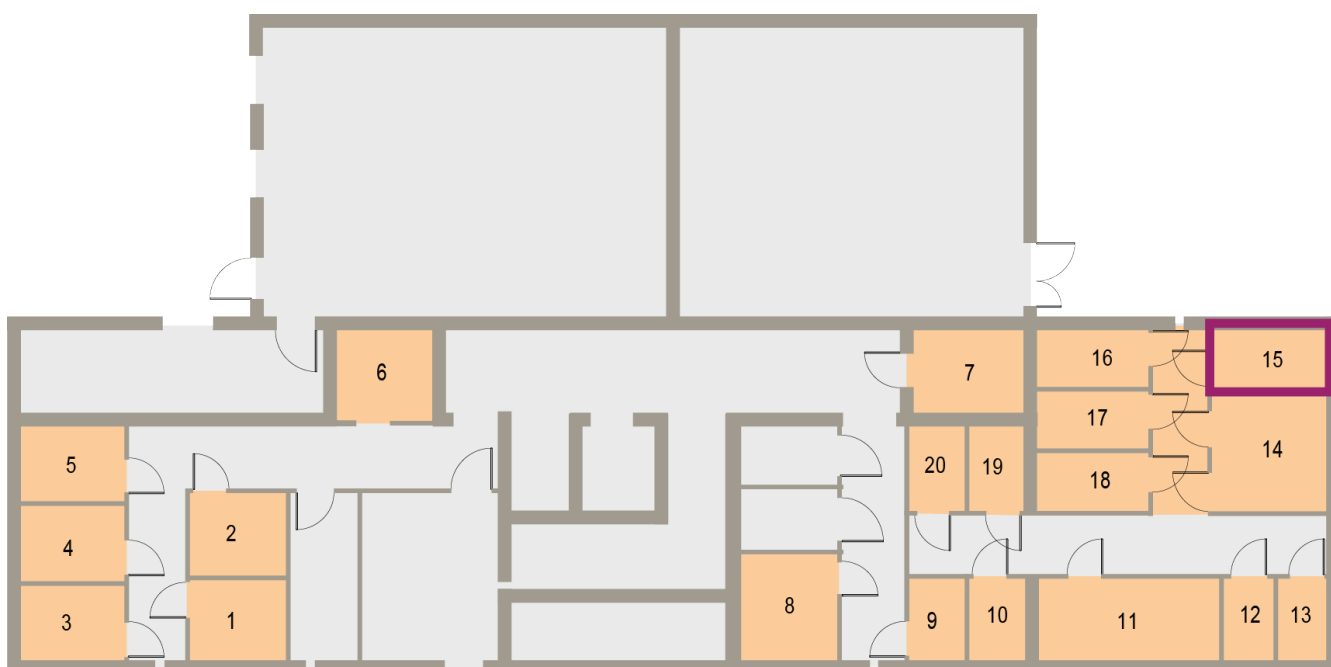

Osiedle Mazurskie

Zamieszkać w wyjątkowej okolicy

ZIELONA GÓRA, UL. AUGUSTOWSKA 11
MIESZKANIE NR 15, PIĘTRO II

LOKALIZACJA
MIESZKANIA W BUDYNKU

Rzut mieszkania

POMIESZCZENIE	POWIERZCHNIA
1 KORYTARZ	3.85 m ²
2 POKÓJ DZIENNY	16.01 m ²
3 KUCHNIA	7.04 m ²
4 ŁAZIENKA	3.78 m ²
RAZEM	30.68 m²

PIWNICA 3.45 m²
 BALKON 5.68 m²

Rzut piwnic - komórki lokatorskie

RZUT KONDYGNACJI Z ZAZNACZENIEM LOKALU MIESZKALNEGO
AUGUSTOWSKA NR 9, MIESZKANIE NR 15, PIĘTRO II

Plan zagospodarowania terenu i parkingów