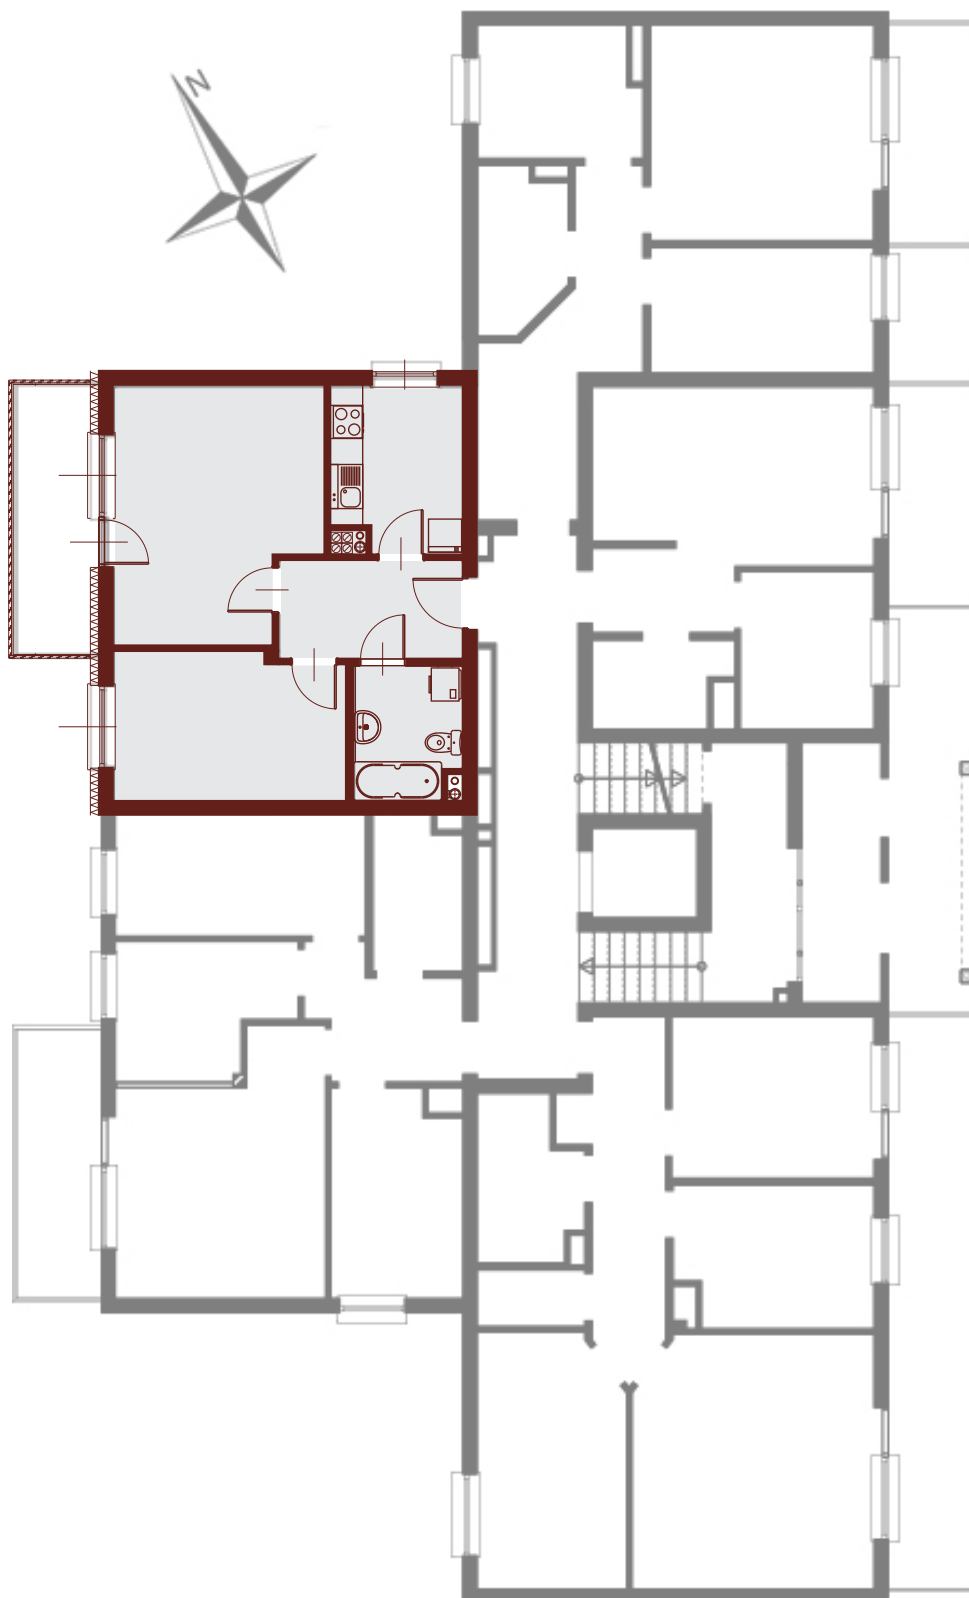

Osiedle Mazurskie

Zamieszkać w wyjątkowej okolicy

ZIELONA GÓRA, UL. AUGUSTOWSKA 7
MIESZKANIE NR 8, PIĘTRO I

LOKALIZACJA
MIESZKANIA W BUDYNKU

Rzut mieszkania

POMIESZCZENIE	POWIERZCHNIA
1 KORYTARZ	6.03 m ²
2 KUCHNIA	7.02 m ²
3 SYPIALNIA	11.15 m ²
4 POKÓJ DZIENNY	16.61 m ²
5 ŁAZIENKA	4.66 m ²
RAZEM	45.47 m²

PIWNICA 4.88 m²
BALKON 6.96 m²

Rzut piwnic - komórki lokatorskie

Rzut kondygnacji

RZUT KONDYGNACJI Z ZAZNACZENIEM LOKALU MIESZKALNEGO
AUGUSTOWSKA NR 7, MIESZKANIE NR 8, PIĘTRO I

Plan zagospodarowania terenu i parkingów