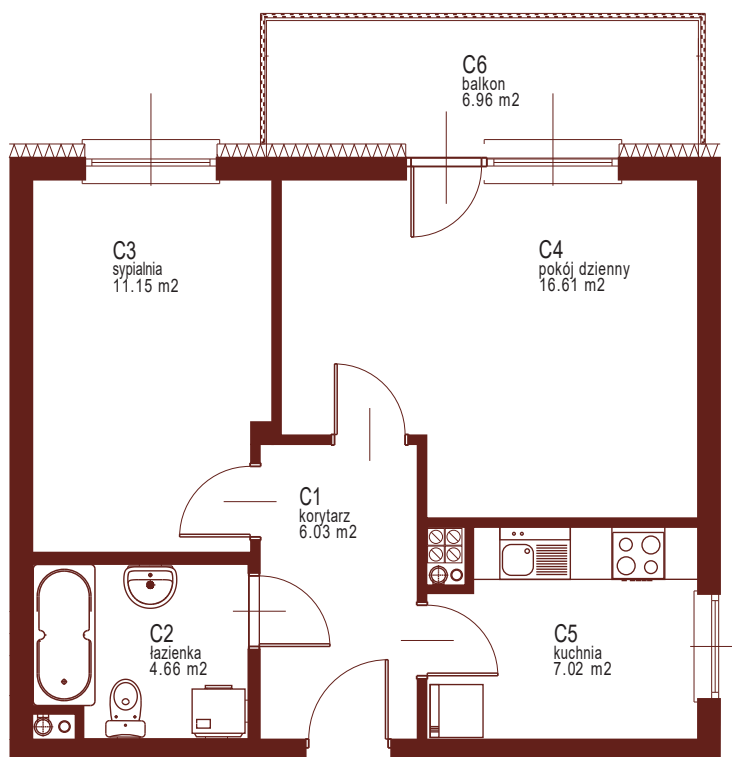

Osiedle Mazurskie

Zamieszkać w wyjątkowej okolicy

ZIELONA GÓRA, UL. AUGUSTOWSKA 7
MIESZKANIE NR 8, PIĘTRO I

LOKALIZACJA
MIESZKANIA W BUDYNKU

Rzut mieszkania

POMIESZCZENIE	POWIERZCHNIA
1 KORYTARZ	6.03 m ²
2 KUCHNIA	7.02 m ²
3 SYPIALNIA	11.15 m ²
4 POKÓJ DZIENNY	16.61 m ²
5 ŁAZIENKA	4.66 m ²
RAZEM	45.47 m²

PIWNICA 4.88 m²
BALKON 6.96 m²

Rzut piwnic - komórki lokatorskie

Rzut kondygnacji

RZUT KONDYGNACJI Z ZAZNACZENIEM LOKALU MIESZKALNEGO
AUGUSTOWSKA NR 7, MIESZKANIE NR 8, PIĘTRO I

Plan zagospodarowania terenu i parkingów