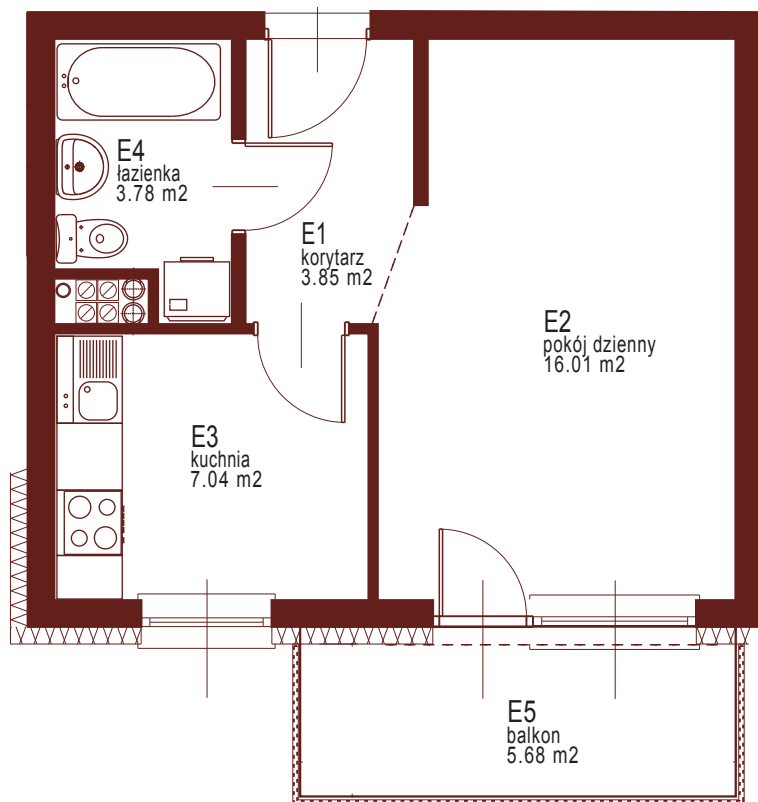

## Rzut mieszkania

POMIESZCZENIE	POWIERZCHNIA
1 KORYTARZ	3.85 m <sup>2</sup>
2 KUCHNIA	7.04 m <sup>2</sup>
3 POKÓJ DZIENNY	16.01 m <sup>2</sup>
4 ŁAZIENKA	3.78 m <sup>2</sup>
<b>RAZEM</b>	<b>30.68 m<sup>2</sup></b>

PIWNICA 5.94 m<sup>2</sup>  
BALKON 5.68 m<sup>2</sup>