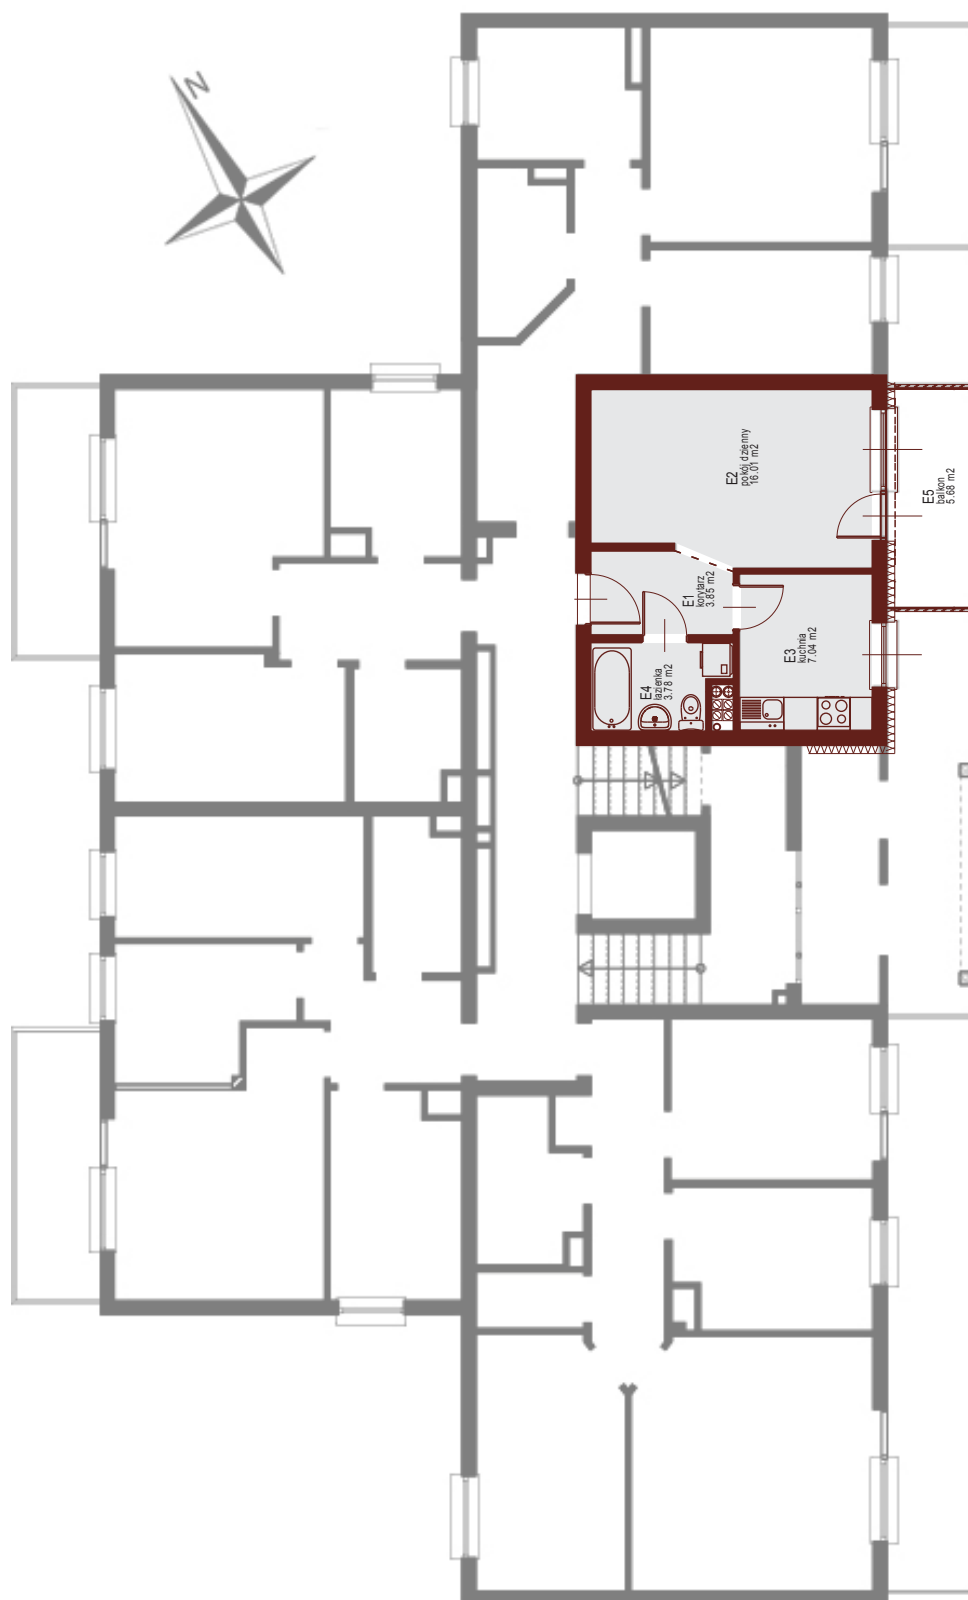

## Rzut mieszkania

POMIESZCZENIE	POWIERZCHNIA
1 KORYTARZ	3.85 m <sup>2</sup>
2 KUCHNIA	7.04 m <sup>2</sup>
3 POKÓJ DZIENNY	16.01 m <sup>2</sup>
4 ŁAZIENKA	3.78 m <sup>2</sup>
<b>RAZEM</b>	<b>30.68 m<sup>2</sup></b>

PIWNICA 5.94 m<sup>2</sup>  
BALKON 5.68 m<sup>2</sup>

## Rzut kondygnacji

RZUT KONDYGNACJI Z ZAZNACZENIEM LOKALU MIESZKALNEGO  
AUGUSTOWSKA NR 7, MIESZKANIE NR 5, PARTER