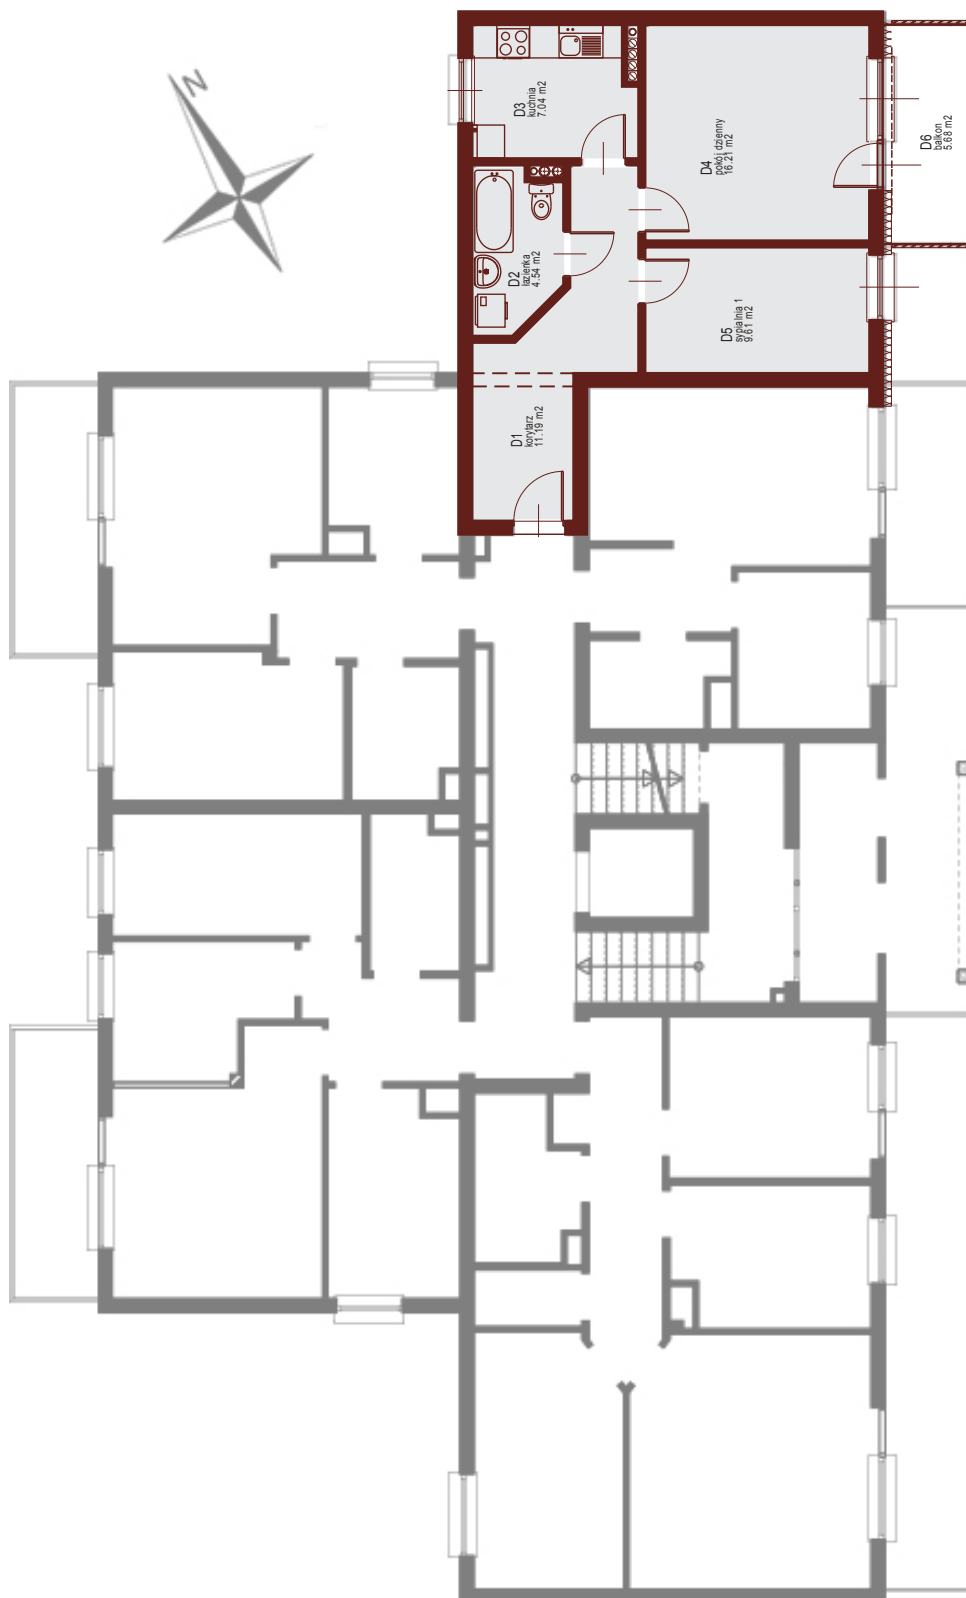

Osiedle Mazurskie

Zamieszkać w wyjątkowej okolicy

ZIELONA GÓRA, UL. AUGUSTOWSKA 7
MIESZKANIE NR 14, PIĘTRO II

LOKALIZACJA
MIESZKANIA W BUDYNKU

Rzut mieszkania

POMIESZCZENIE	POWIERZCHNIA
1 KORYTARZ	11.19 m ²
2 KUCHNIA	7.04 m ²
3 SYPIALNIA	9.35 m ²
4 POKÓJ DZIENNY	16.05 m ²
5 ŁAZIENKA	4.54 m ²
RAZEM	48.17 m²

PIWNICA 5.44 m²
BALKON 5.68 m²

Rzut piwnic - komórki lokatorskie

Rzut kondygnacji

RZUT KONDYGNACJI Z ZAZNACZENIEM LOKALU MIESZKALNEGO AUGUSTOWSKA NR 7, MIESZKANIE NR 14, PIĘTRO II

Plan zagospodarowania terenu i parkingów