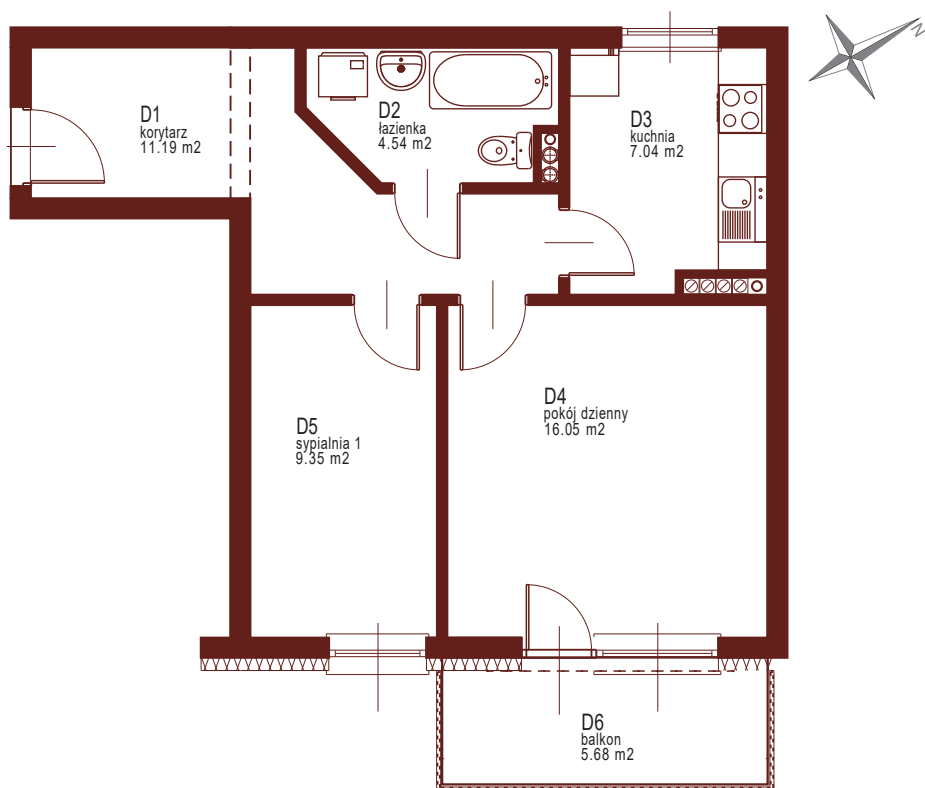

Osiedle Mazurskie

Zamieszkać w wyjątkowej okolicy

ZIELONA GÓRA, UL. AUGUSTOWSKA 7
MIESZKANIE NR 14, PIĘTRO II

LOKALIZACJA
MIESZKANIA W BUDYNKU

Rzut mieszkania

POMIESZCZENIE	POWIERZCHNIA
1 KORYTARZ	11.19 m ²
2 KUCHNIA	7.04 m ²
3 SYPIALNIA	9.35 m ²
4 POKÓJ DZIENNY	16.05 m ²
5 ŁAZIENKA	4.54 m ²
RAZEM	48.17 m²

PIWNICA 5.44 m²
BALKON 5.68 m²

Rzut piwnic - komórki lokatorskie

Rzut kondygnacji

RZUT KONDYGNACJI Z ZAZNACZENIEM LOKALU MIESZKALNEGO AUGUSTOWSKA NR 7, MIESZKANIE NR 14, PIĘTRO II

Plan zagospodarowania terenu i parkingów