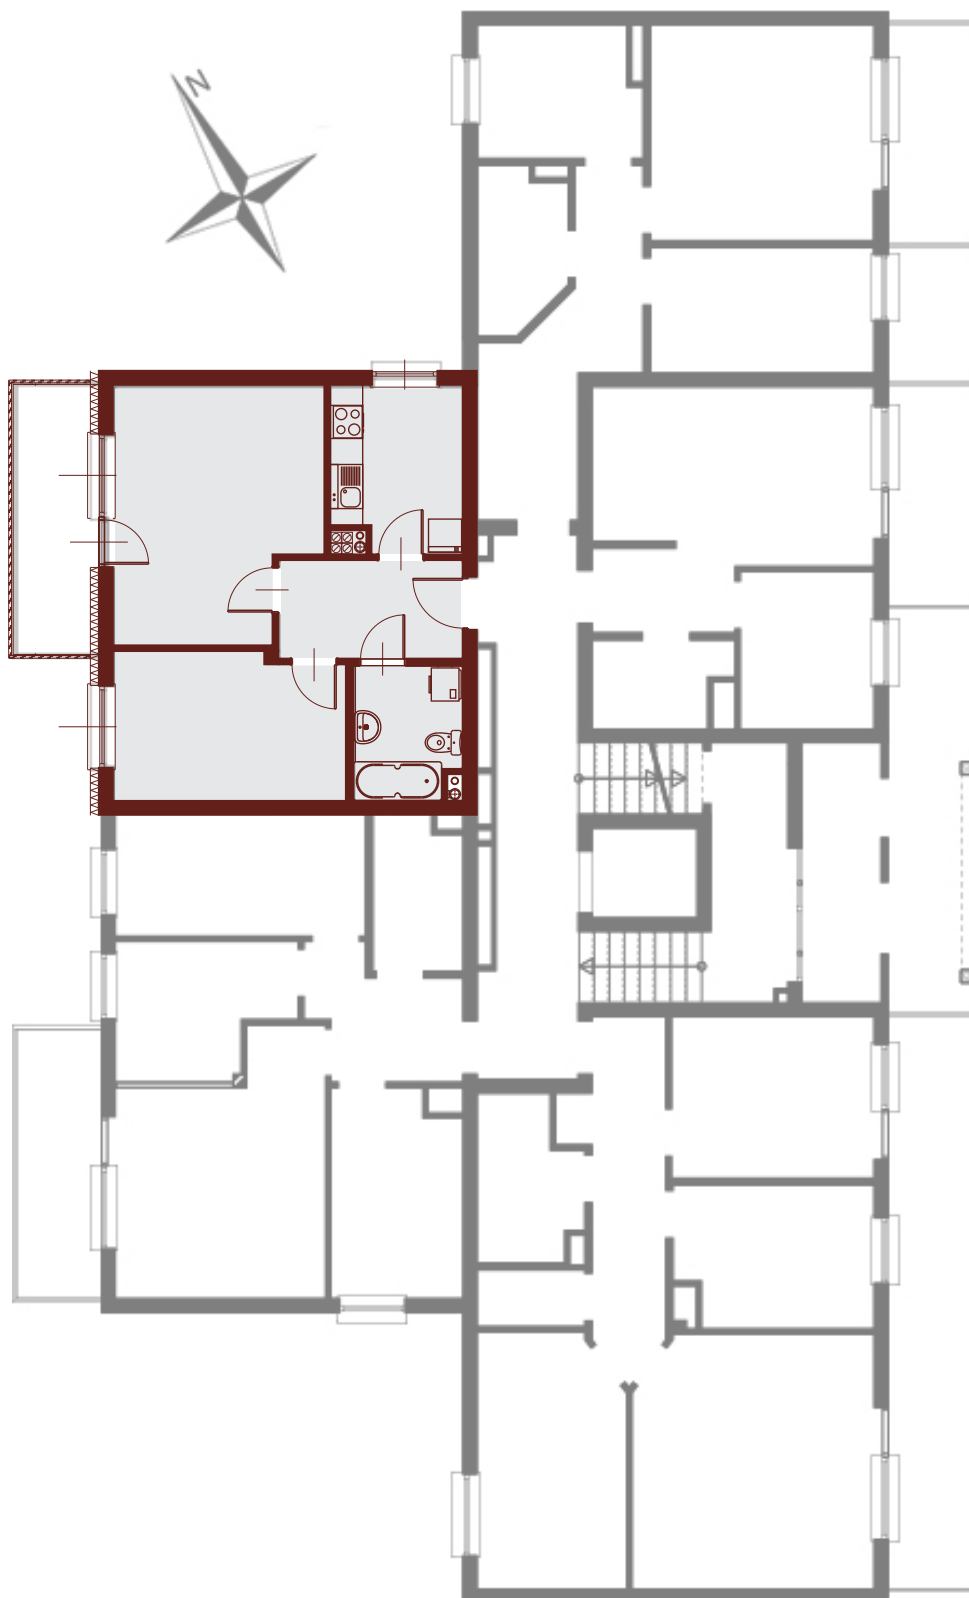

Osiedle Mazurskie

Zamieszkać w wyjątkowej okolicy

ZIELONA GÓRA, UL. AUGUSTOWSKA 7
MIESZKANIE NR 13, PIĘTRO II

LOKALIZACJA
MIESZKANIA W BUDYNKU

Rzut mieszkania

POMIESZCZENIE	POWIERZCHNIA
1 KORYTARZ	6.03 m ²
2 KUCHNIA	7.02 m ²
3 SYPIALNIA	11.15 m ²
4 POKÓJ DZIENNY	16.61 m ²
5 ŁAZIENKA	4.66 m ²
RAZEM	45.47 m²

PIWNICA 5.44 m²
BALKON 6.96 m²

Rzut piwnic - komórki lokatorskie

Rzut kondygnacji

RZUT KONDYGNACJI Z ZAZNACZENIEM LOKALU MIESZKALNEGO
AUGUSTOWSKA NR 7, MIESZKANIE NR 13, PIĘTRO II

Plan zagospodarowania terenu i parkingów