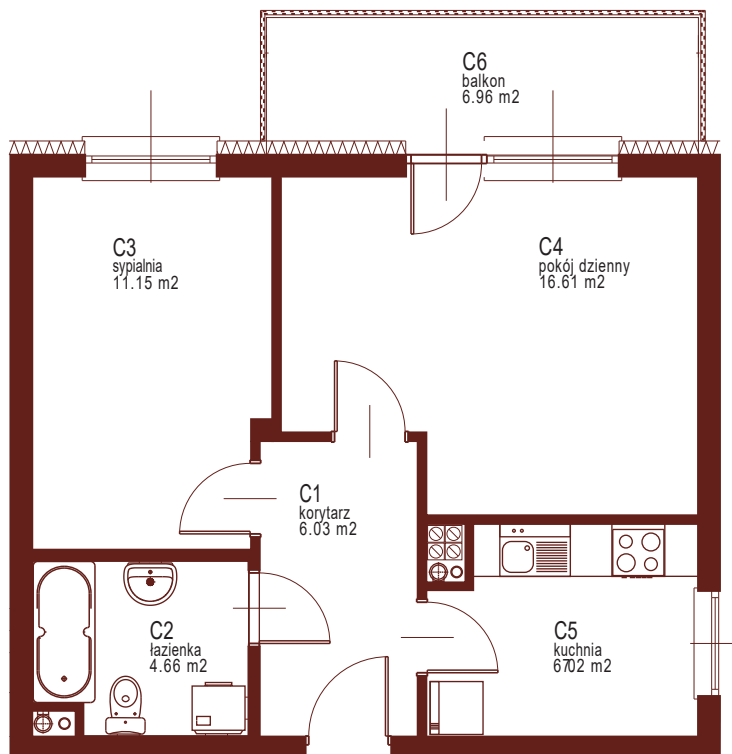

Osiedle Mazurskie

Zamieszkać w wyjątkowej okolicy

ZIELONA GÓRA, UL. AUGUSTOWSKA 7
MIESZKANIE NR 13, PIĘTRO II

LOKALIZACJA
MIESZKANIA W BUDYNKU

Rzut mieszkania

POMIESZCZENIE	POWIERZCHNIA
1 KORYTARZ	6.03 m ²
2 KUCHNIA	7.02 m ²
3 SYPIALNIA	11.15 m ²
4 POKÓJ DZIENNY	16.61 m ²
5 ŁAZIENKA	4.66 m ²
RAZEM	45.47 m²

PIWNICA 5.44 m²
BALKON 6.96 m²

Rzut piwnic - komórki lokatorskie

Rzut kondygnacji

RZUT KONDYGNACJI Z ZAZNACZENIEM LOKALU MIESZKALNEGO
AUGUSTOWSKA NR 7, MIESZKANIE NR 13, PIĘTRO II

Plan zagospodarowania terenu i parkingów