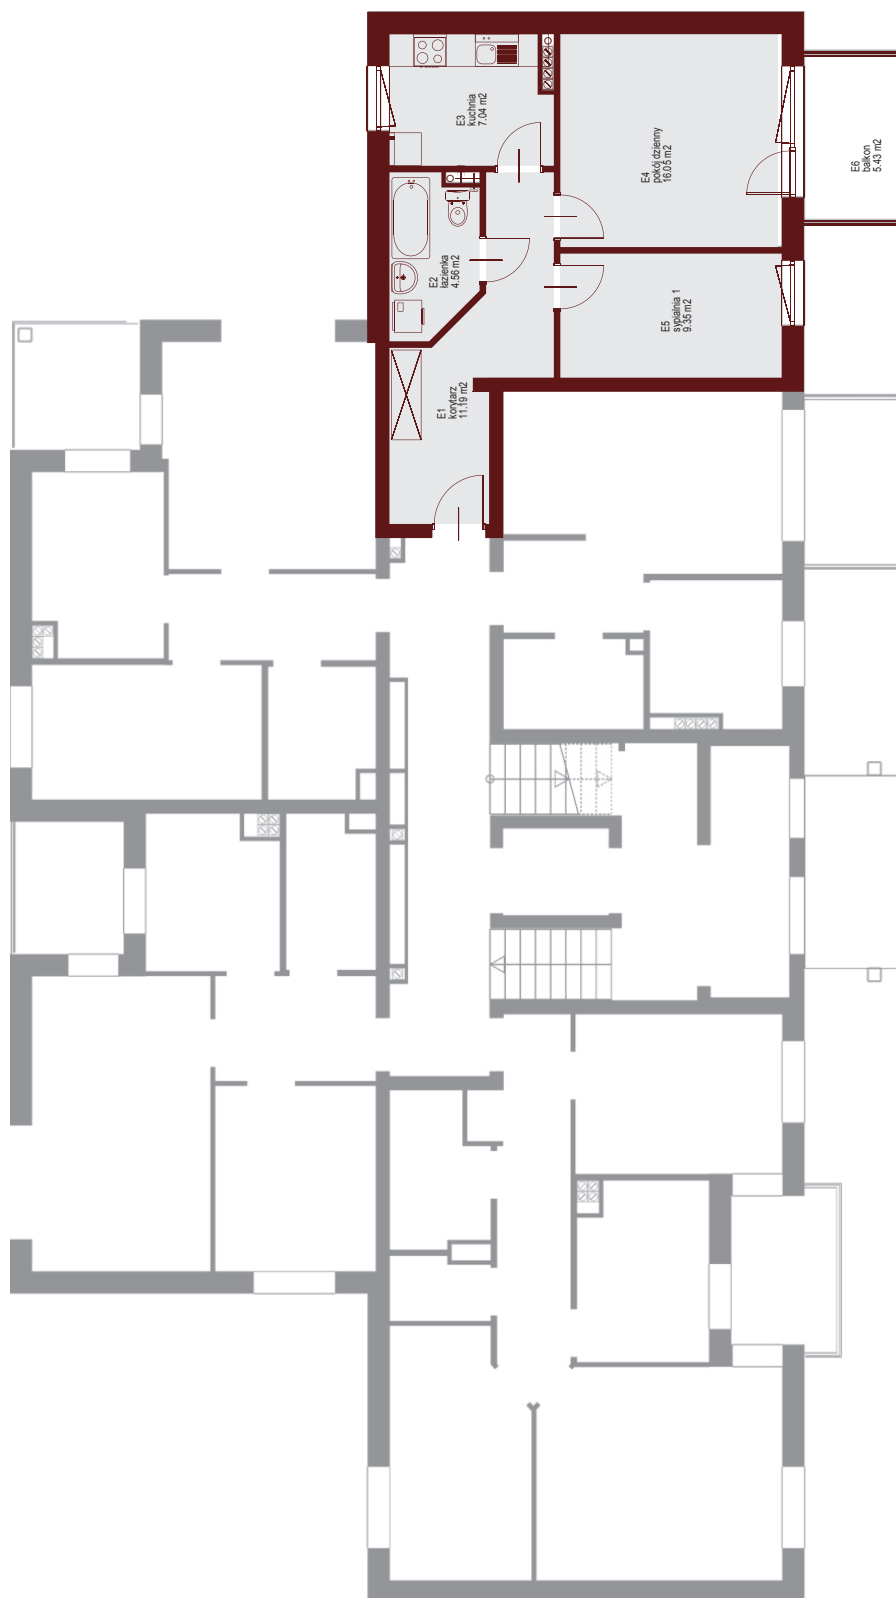

Osiedle Mazurskie

Zamieszkać w wyjątkowej okolicy

ZIELONA GÓRA, UL. AUGUSTOWSKA 5
MIESZKANIE NR 9, PIĘTRO I

LOKALIZACJA
MIESZKANIA W BUDYNKU

strona 1 z 2

Rzut mieszkania

POMIESZCZENIE	POWIERZCHNIA
1 KORYTARZ	11.19 m ²
2 KUCHNIA	7.04 m ²
3 ŁAZIENKA	4.54 m ²
4 POKÓJ 1	9.35 m ²
5 POKÓJ 2	16.05 m ²
RAZEM	48.19 m²

PIWNICA 4.13 m²
BALKON 4.25 m²

Rzut piwnic - komórki lokatorskie

strona 2 z 2

Rzut kondygnacji

RZUT KONDYGNACJI Z ZAZNACZENIEM LOKALU MIESZKALNEGO AUGUSTOWSKA NR 5, MIESZKANIE NR 9, PIĘTRO I

Plan zagospodarowania terenu i parkingów