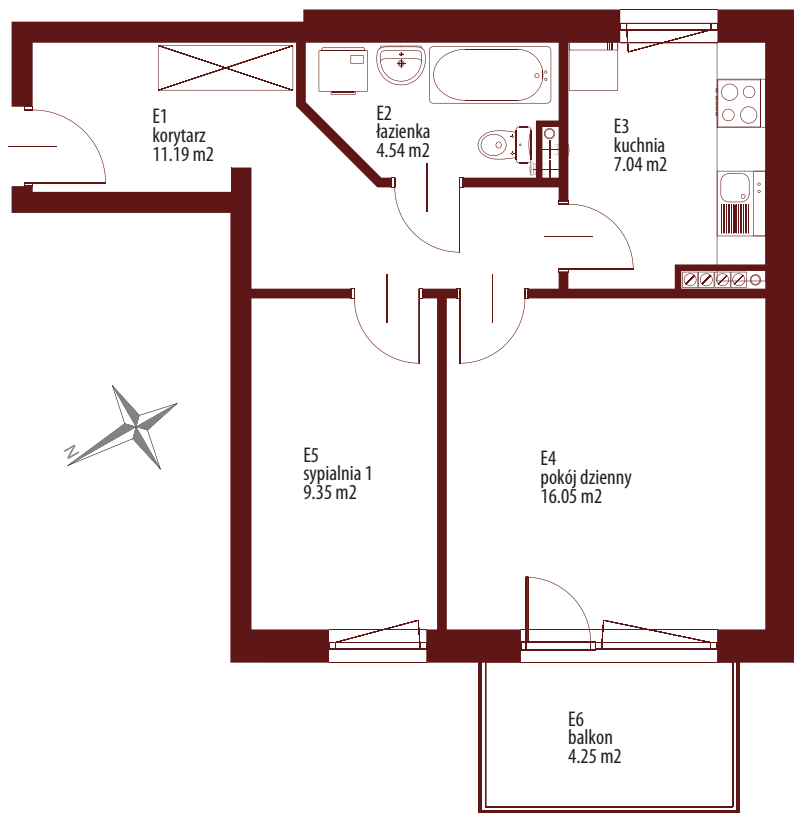

Osiedle Mazurskie

Zamieszkać w wyjątkowej okolicy

ZIELONA GÓRA, UL. AUGUSTOWSKA 5
MIESZKANIE NR 9, PIĘTRO I

LOKALIZACJA
MIESZKANIA W BUDYNKU

strona 1 z 2

Rzut mieszkania

POMIESZCZENIE	POWIERZCHNIA
1 KORYTARZ	11.19 m ²
2 KUCHNIA	7.04 m ²
3 ŁAZIENKA	4.54 m ²
4 POKÓJ 1	9.35 m ²
5 POKÓJ 2	16.05 m ²
RAZEM	48.19 m²

PIWNICA 4.13 m²
BALKON 4.25 m²

Rzut piwnic - komórki lokatorskie

strona 2 z 2

Rzut kondygnacji

RZUT KONDYGNACJI Z ZAZNACZENIEM LOKALU MIESZKALNEGO AUGUSTOWSKA NR 5, MIESZKANIE NR 9, PIĘTRO I

Plan zagospodarowania terenu i parkingów