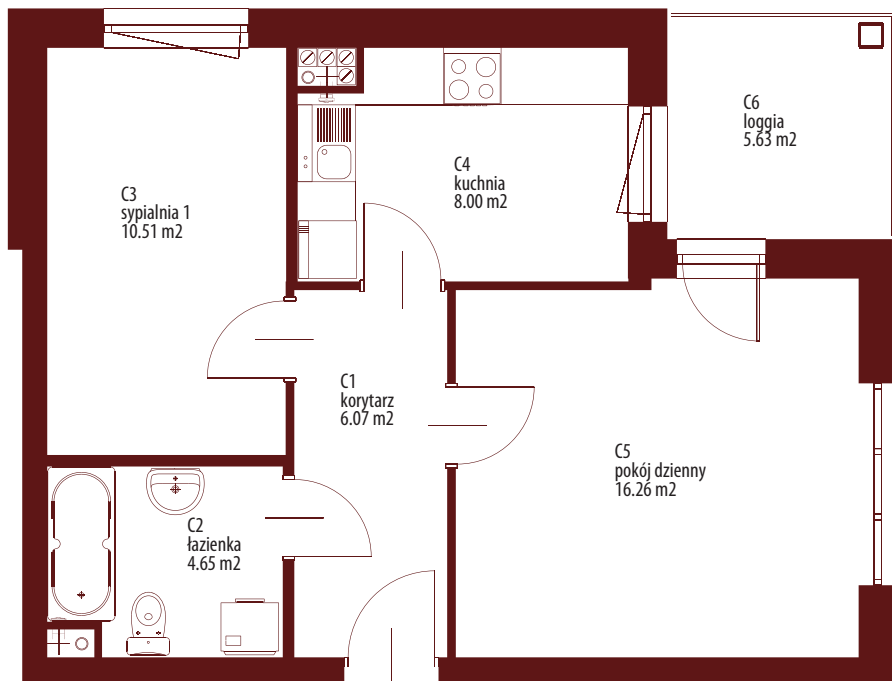

Osiedle Mazurskie

Zamieszkać w wyjątkowej okolicy

ZIELONA GÓRA, UL. AUGUSTOWSKA 5
MIESZKANIE NR 3, PARTER

LOKALIZACJA
MIESZKANIA W BUDYNKU

strona 1 z 2

Rzut mieszkania

| POMIESZCZENIE | POWIERZCHNIA |
|---------------|----------------------------|
| 1 KORYTARZ | 6.07 m ² |
| 2 KUCHNIA | 8.00 m ² |
| 3 ŁAZIENKA | 4.65 m ² |
| 4 POKÓJ 1 | 10.51 m ² |
| 5 POKÓJ 2 | 16.26 m ² |
| RAZEM | 45.51 m² |

PIWNICA 7.24 m²
BALKON 5.63 m²

Rzut piwnic - komórki lokatorskie

strona 2 z 2

Rzut kondygnacji

RZUT KONDYGNACJI Z ZAZNACZENIEM LOKALU MIESZKALNEGO AUGUSTOWSKA NR 5, MIESZKANIE NR 3, PARTER

Plan zagospodarowania terenu i parkingów