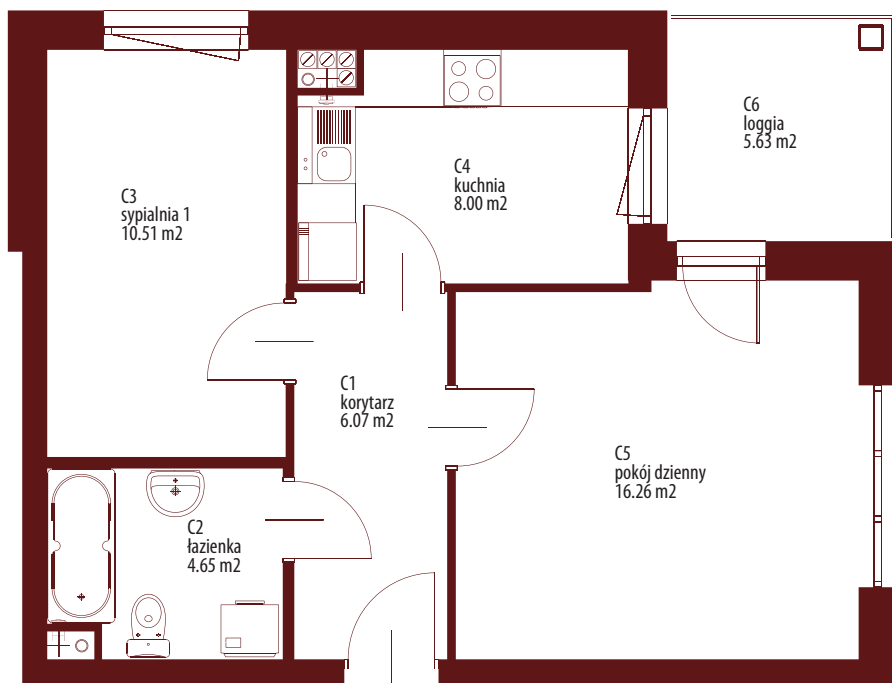

Osiedle Mazurskie

Zamieszkać w wyjątkowej okolicy

ZIELONA GÓRA, UL. AUGUSTOWSKA 5
MIESZKANIE NR 13, PIĘTRO II

LOKALIZACJA
MIESZKANIA W BUDYNKU

strona 1 z 2

Rzut mieszkania

POMIESZCZENIE	POWIERZCHNIA
1 KORYTARZ	6.07 m ²
2 KUCHNIA	8.00 m ²
3 ŁAZIENKA	4.65 m ²
4 POKÓJ 1	10.51 m ²
5 POKÓJ 2	16.26 m ²
RAZEM	45.51 m²

PIWNICA 4.42 m²
BALKON 5.63 m²

Rzut piwnic - komórki lokatorskie

strona 2 z 2

Rzut kondygnacji

RZUT KONDYGNACJI Z ZAZNACZENIEM LOKALU MIESZKALNEGO AUGUSTOWSKA NR 5, MIESZKANIE NR 13, PIĘTRO I

Plan zagospodarowania terenu i parkingów