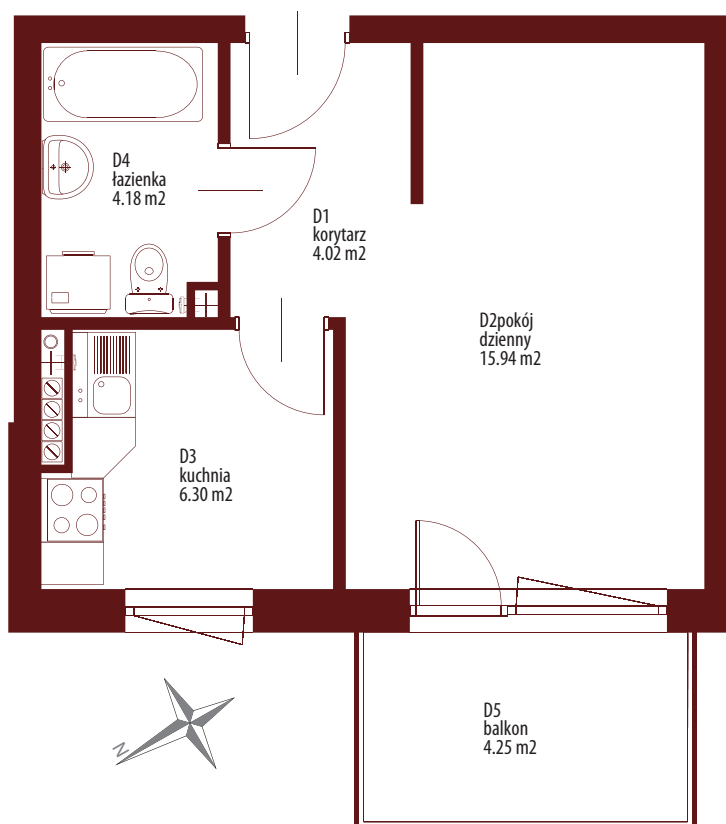

Osiedle Mazurskie

Zamieszkać w wyjątkowej okolicy

ZIELONA GÓRA, UL. AUGUSTOWSKA 5
MIESZKANIE NR 10, PIĘTRO I

LOKALIZACJA
MIESZKANIA W BUDYNKU

strona 1 z 2

Rzut mieszkania

| POMIESZCZENIE | POWIERZCHNIA |
|---------------|----------------------------|
| 1 KORYTARZ | 4.02 m ² |
| 2 KUCHNIA | 6.30 m ² |
| 3 ŁAZIENKA | 4.18 m ² |
| 4 POKÓJ 1 | 15.94 m ² |
| RAZEM | 30.44 m² |

PIWNICA 4.13 m²
BALKON 4.25 m²

Rzut piwnic - komórki lokatorskie

strona 2 z 2

Rzut kondygnacji

RZUT KONDYGNACJI Z ZAZNACZENIEM LOKALU MIESZKALNEGO
AUGUSTOWSKA NR 5, MIESZKANIE NR 10, PIĘTRO I

Plan zagospodarowania terenu i parkingów

LICZBA MIESZKAŃ W CZĘŚCI PŁD - 92
 W CZĘŚCI POŁUDNIOWEJ 88mp
 W TYM DLA NIEMOŻLIWOSPRAWNYCH 5mp