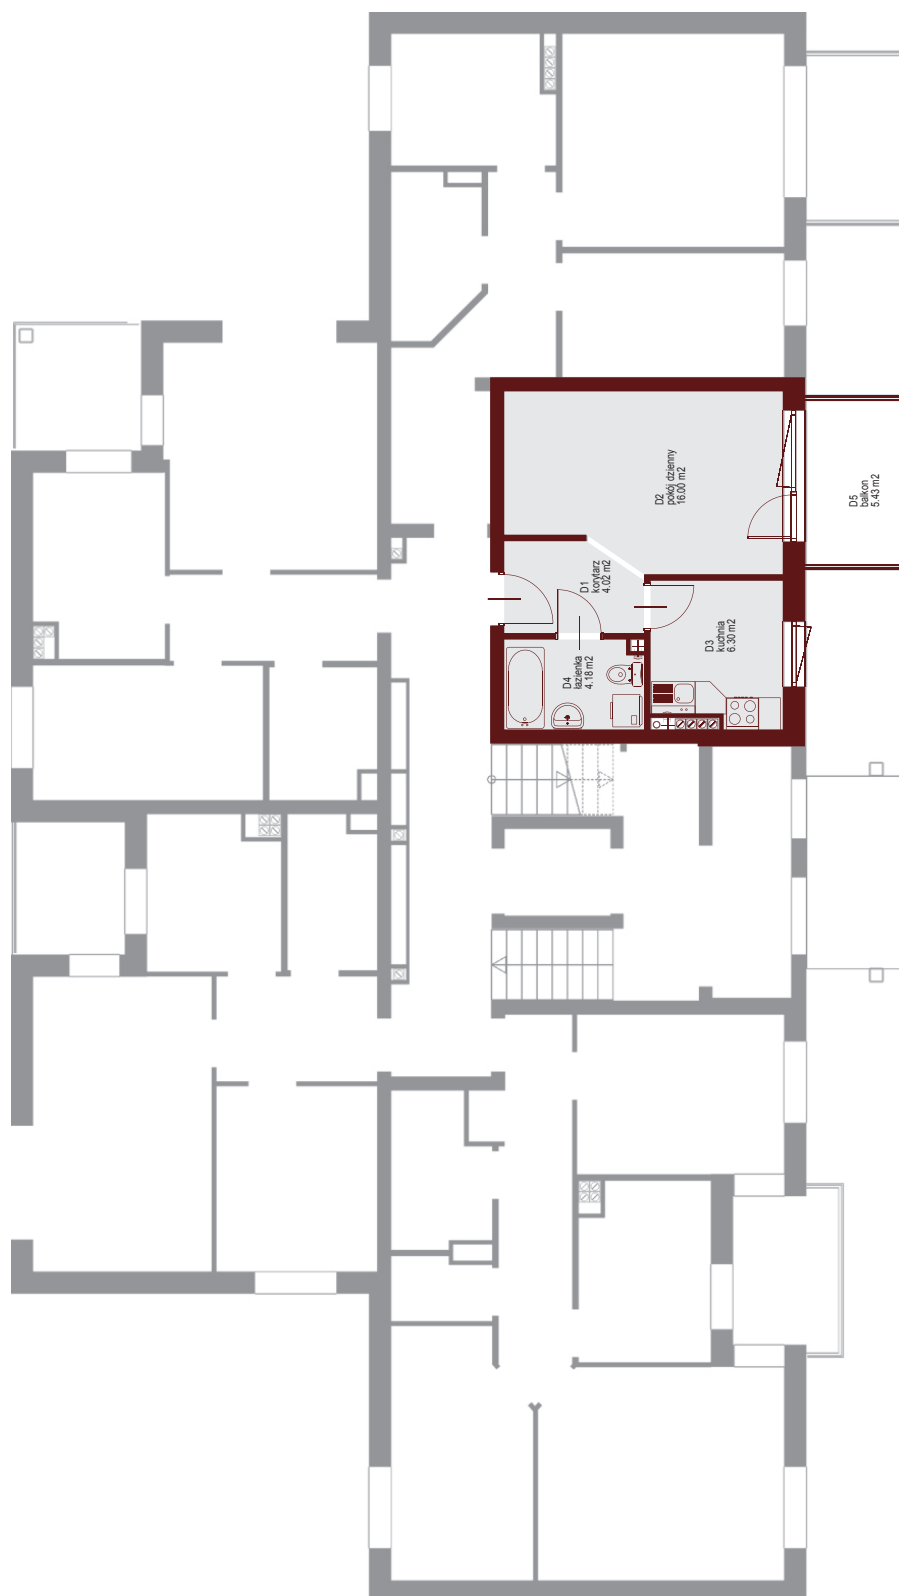

Osiedle Mazurskie

Zamieszkać w wyjątkowej okolicy

ZIELONA GÓRA, UL. AUGUSTOWSKA 5
MIESZKANIE NR 10, PIĘTRO I

LOKALIZACJA
MIESZKANIA W BUDYNKU

strona 1 z 2

Rzut mieszkania

| POMIESZCZENIE | POWIERZCHNIA |
|---------------|----------------------------|
| 1 KORYTARZ | 4.02 m ² |
| 2 KUCHNIA | 6.30 m ² |
| 3 ŁAZIENKA | 4.18 m ² |
| 4 POKÓJ 1 | 15.94 m ² |
| RAZEM | 30.44 m² |

PIWNICA 4.13 m²
BALKON 4.25 m²

Rzut piwnic - komórki lokatorskie

strona 2 z 2

Rzut kondygnacji

RZUT KONDYGNACJI Z ZAZNACZENIEM LOKALU MIESZKALNEGO
AUGUSTOWSKA NR 5, MIESZKANIE NR 10, PIĘTRO I

Plan zagospodarowania terenu i parkingów

LICZBA MIESZKAŃ W CZĘŚCI PŁD - 92
 W CZĘŚCI POŁUDNIOWEJ 88mp
 W TYM DLA NIEMOŻLIWOSPRAWNYCH 5mp