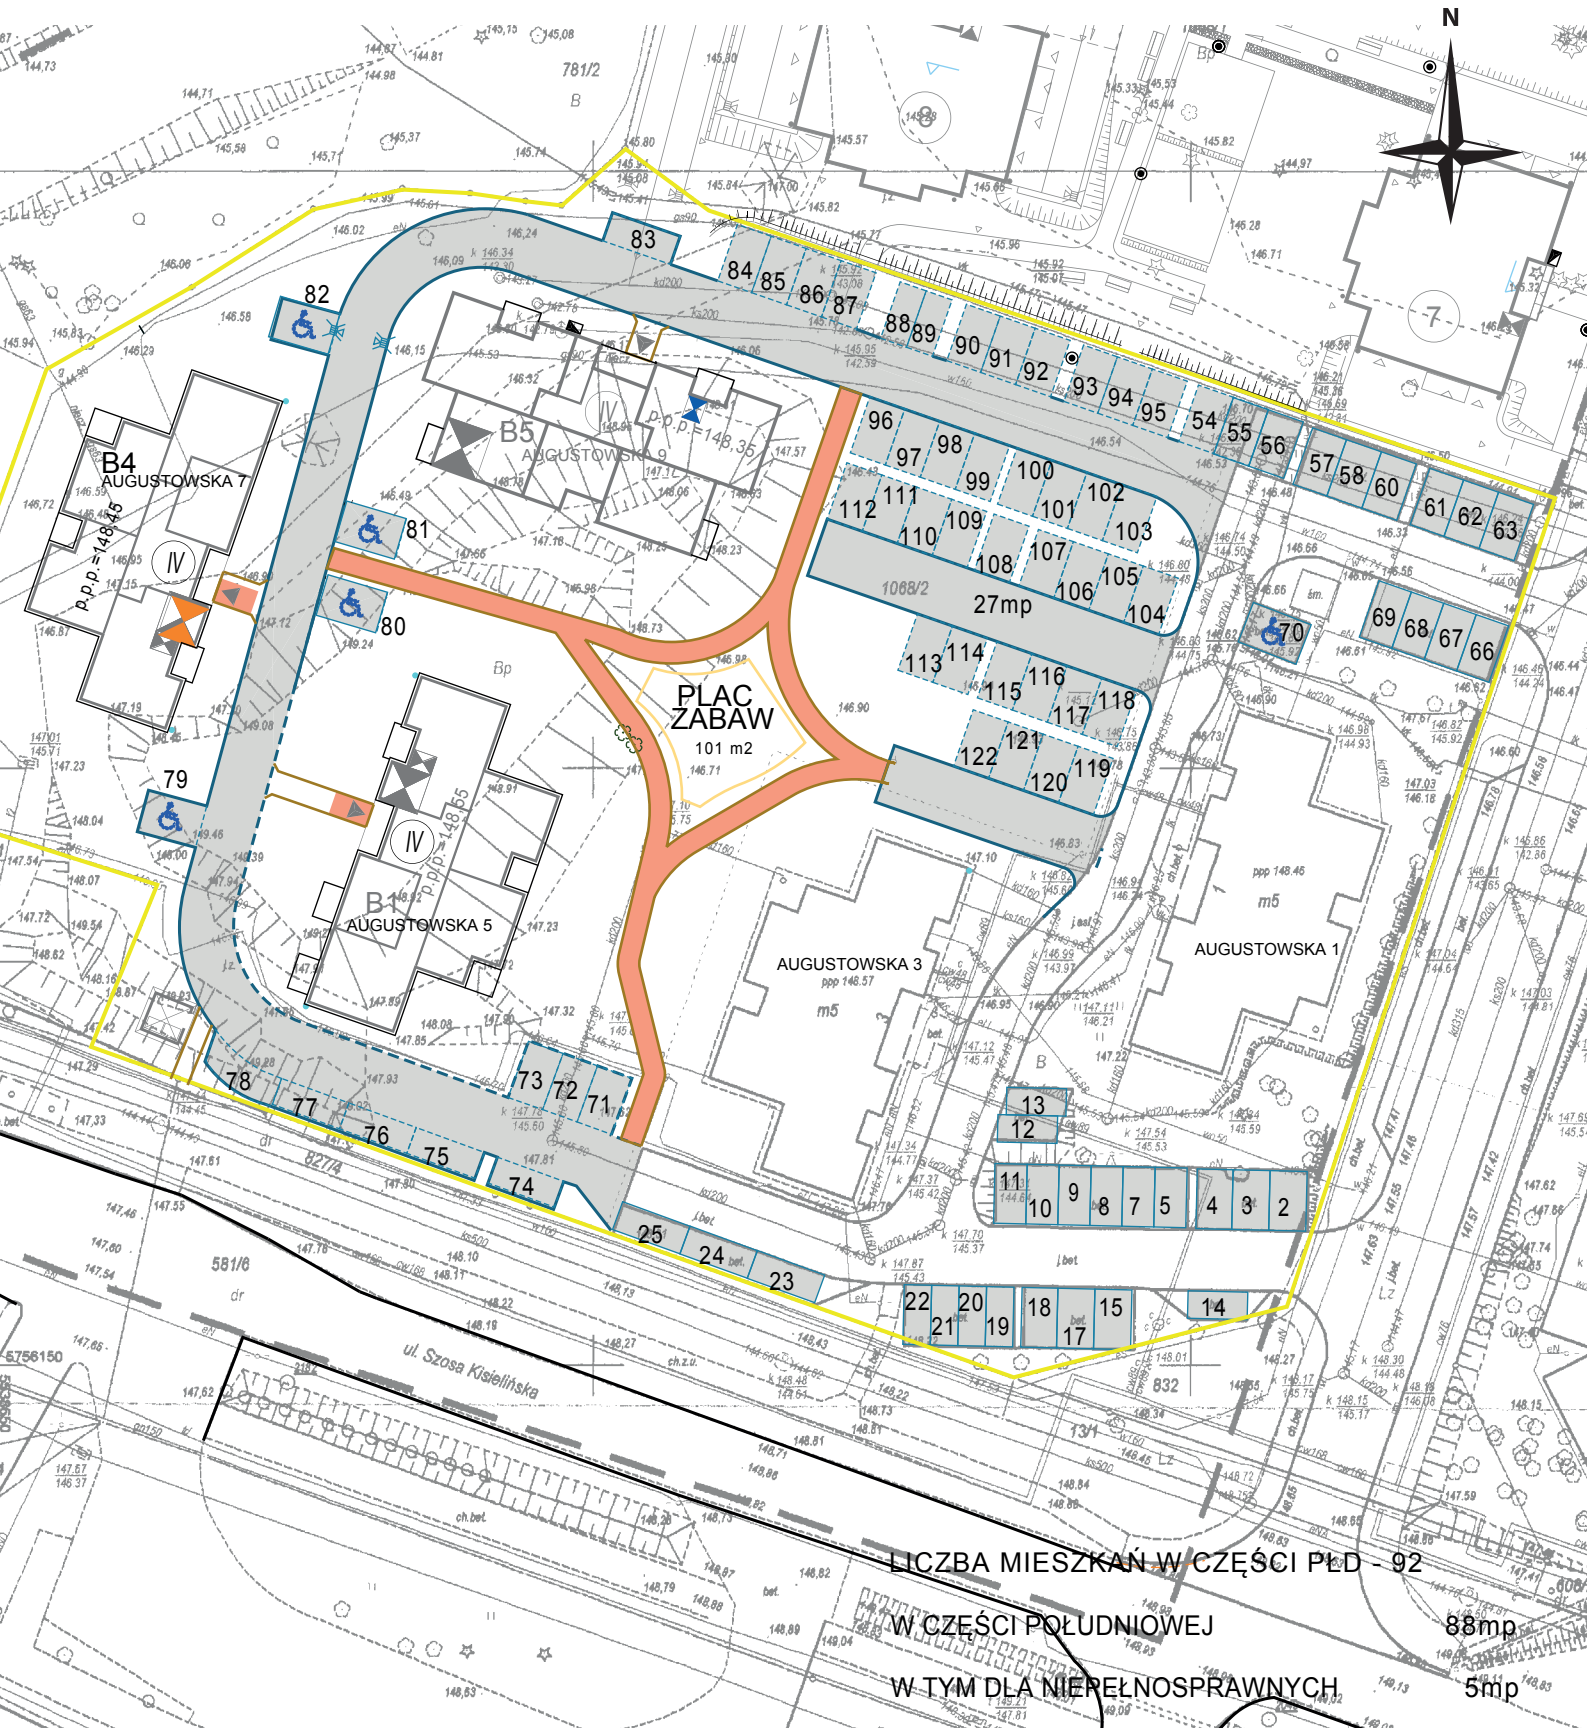

Osiedle Mazurskie

Zamieszkać w wyjątkowej okolicy

ZIELONA GÓRA, UL. AUGUSTOWSKA 5
MIESZKANIE NR 10, PIĘTRO I

LOKALIZACJA
MIESZKANIA W BUDYNKU

strona 1 z 2

Rzut mieszkania

| POMIESZCZENIE | POWIERZCHNIA |
|---------------|----------------------------|
| 1 KORYTARZ | 4.02 m ² |
| 2 KUCHNIA | 6.30 m ² |
| 3 ŁAZIENKA | 4.18 m ² |
| 4 POKÓJ 1 | 15.94 m ² |
| RAZEM | 30.44 m² |

PIWNICA 4.13 m²
BALKON 4.25 m²

Rzut piwnic - komórki lokatorskie

strona 2 z 2

Rzut kondygnacji

RZUT KONDYGNACJI Z ZAZNACZENIEM LOKALU MIESZKALNEGO
AUGUSTOWSKA NR 5, MIESZKANIE NR 10, PIĘTRO I

Plan zagospodarowania terenu i parkingów