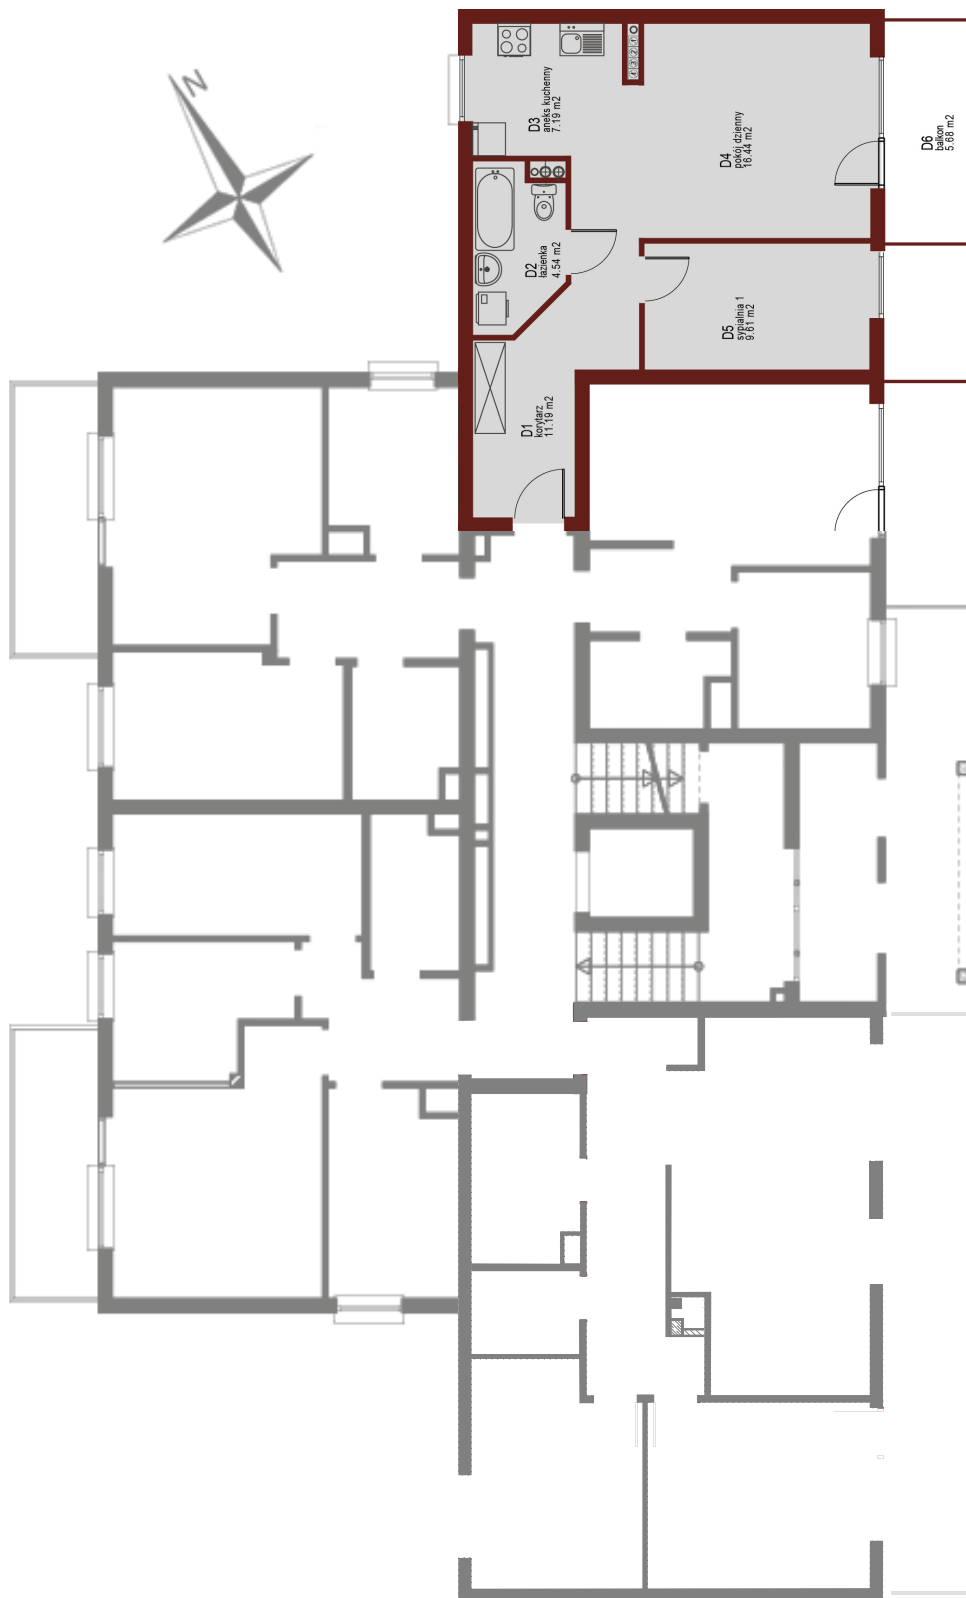

Osiedle Mazurskie

Zamieszkać w wyjątkowej okolicy

ZIELONA GÓRA, UL. AUGUSTOWSKA 9
MIESZKANIE NR 9, PIĘTRO I

LOKALIZACJA
MIESZKANIA W BUDYNKU

Rzut mieszkania

POMIESZCZENIE	POWIERZCHNIA
1 KORYTARZ	11.19 m ²
2 ŁAZIENKA	4.54 m ²
3 ANEKS KUCHENNY	7.19 m ²
4 POKÓJ DZIENNY	16.44 m ²
5 SYPIALNIA 1	9.61 m ²
RAZEM	48.97 m²

PIWNICA 2.24 m²
BALKON 5.68 m²

Rzut piwnic - komórki lokatorskie

RZUT KONDYGNACJI Z ZAZNACZENIEM LOKALU MIESZKALNEGO
AUGUSTOWSKA NR 9, MIESZKANIE NR 9, PIĘTRO I

Plan zagospodarowania terenu i parkingów