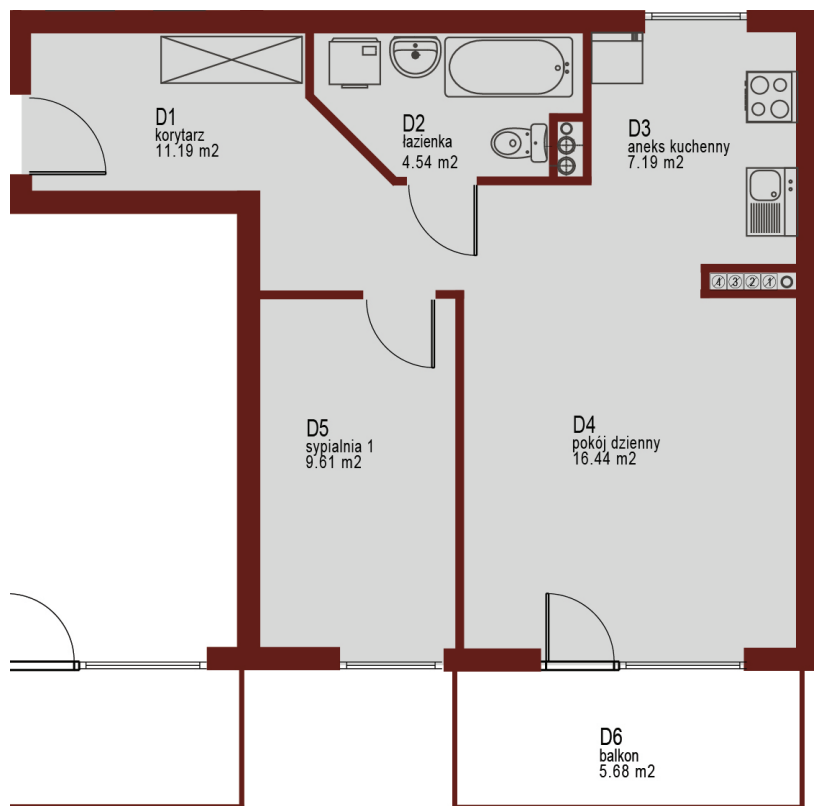

Osiedle Mazurskie

Zamieszkać w wyjątkowej okolicy

ZIELONA GÓRA, UL. AUGUSTOWSKA 9
MIESZKANIE NR 9, PIĘTRO I

LOKALIZACJA
MIESZKANIA W BUDYNKU

Rzut mieszkania

POMIESZCZENIE	POWIERZCHNIA
1 KORYTARZ	11.19 m ²
2 ŁAZIENKA	4.54 m ²
3 ANEKS KUCHENNY	7.19 m ²
4 POKÓJ DZIENNY	16.44 m ²
5 SYPIALNIA 1	9.61 m ²
RAZEM	48.97 m²

PIWNICA 2.24 m²
BALKON 5.68 m²

Rzut piwnic - komórki lokatorskie

RZUT KONDYGNACJI Z ZAZNACZENIEM LOKALU MIESZKALNEGO
AUGUSTOWSKA NR 9, MIESZKANIE NR 9, PIĘTRO I

Plan zagospodarowania terenu i parkingów