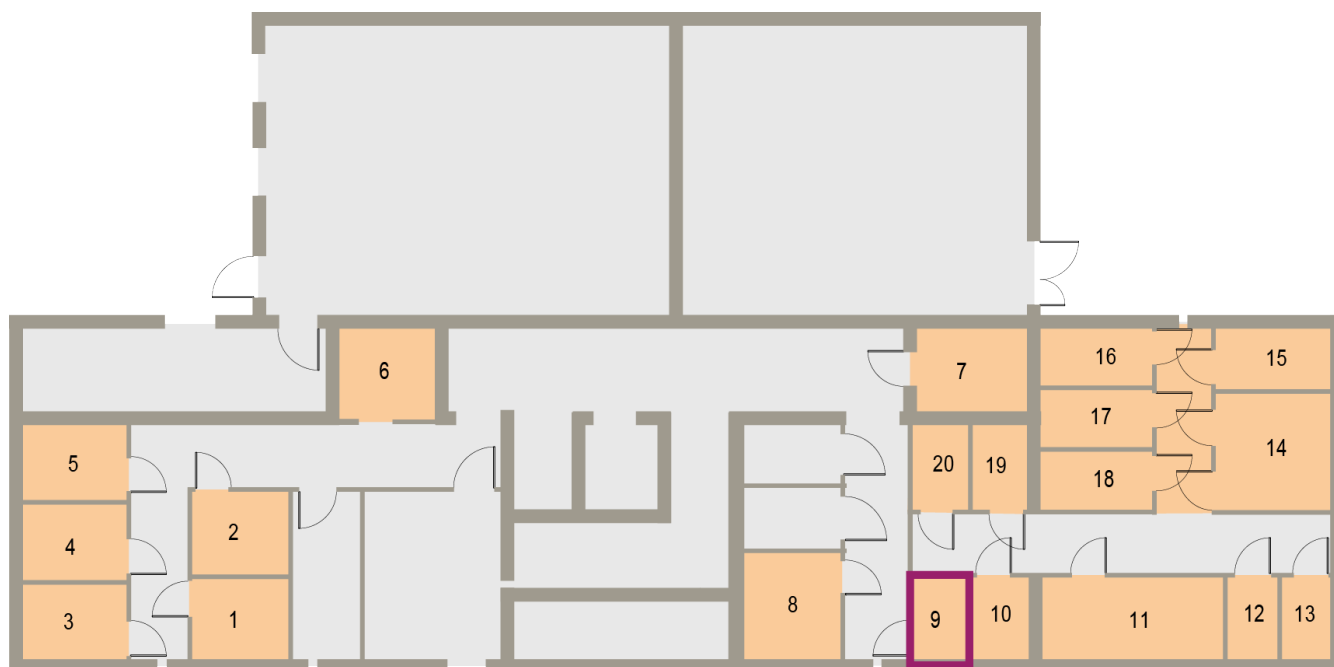

Osiedle Mazurskie

Zamieszkać w wyjątkowej okolicy

ZIELONA GÓRA, UL. AUGUSTOWSKA 9
MIESZKANIE NR 9, PIĘTRO I

LOKALIZACJA
MIESZKANIA W BUDYNKU

Rzut mieszkania

POMIESZCZENIE	POWIERZCHNIA
1 KORYTARZ	11.19 m ²
2 ŁAZIENKA	4.54 m ²
3 ANEKS KUCHENNY	7.19 m ²
4 POKÓJ DZIENNY	16.44 m ²
5 SYPIALNIA 1	9.61 m ²
RAZEM	48.97 m²

PIWNICA 2.24 m²
BALKON 5.68 m²

Rzut piwnic - komórki lokatorskie

RZUT KONDYGNACJI Z ZAZNACZENIEM LOKALU MIESZKALNEGO
AUGUSTOWSKA NR 9, MIESZKANIE NR 9, PIĘTRO I

Plan zagospodarowania terenu i parkingów