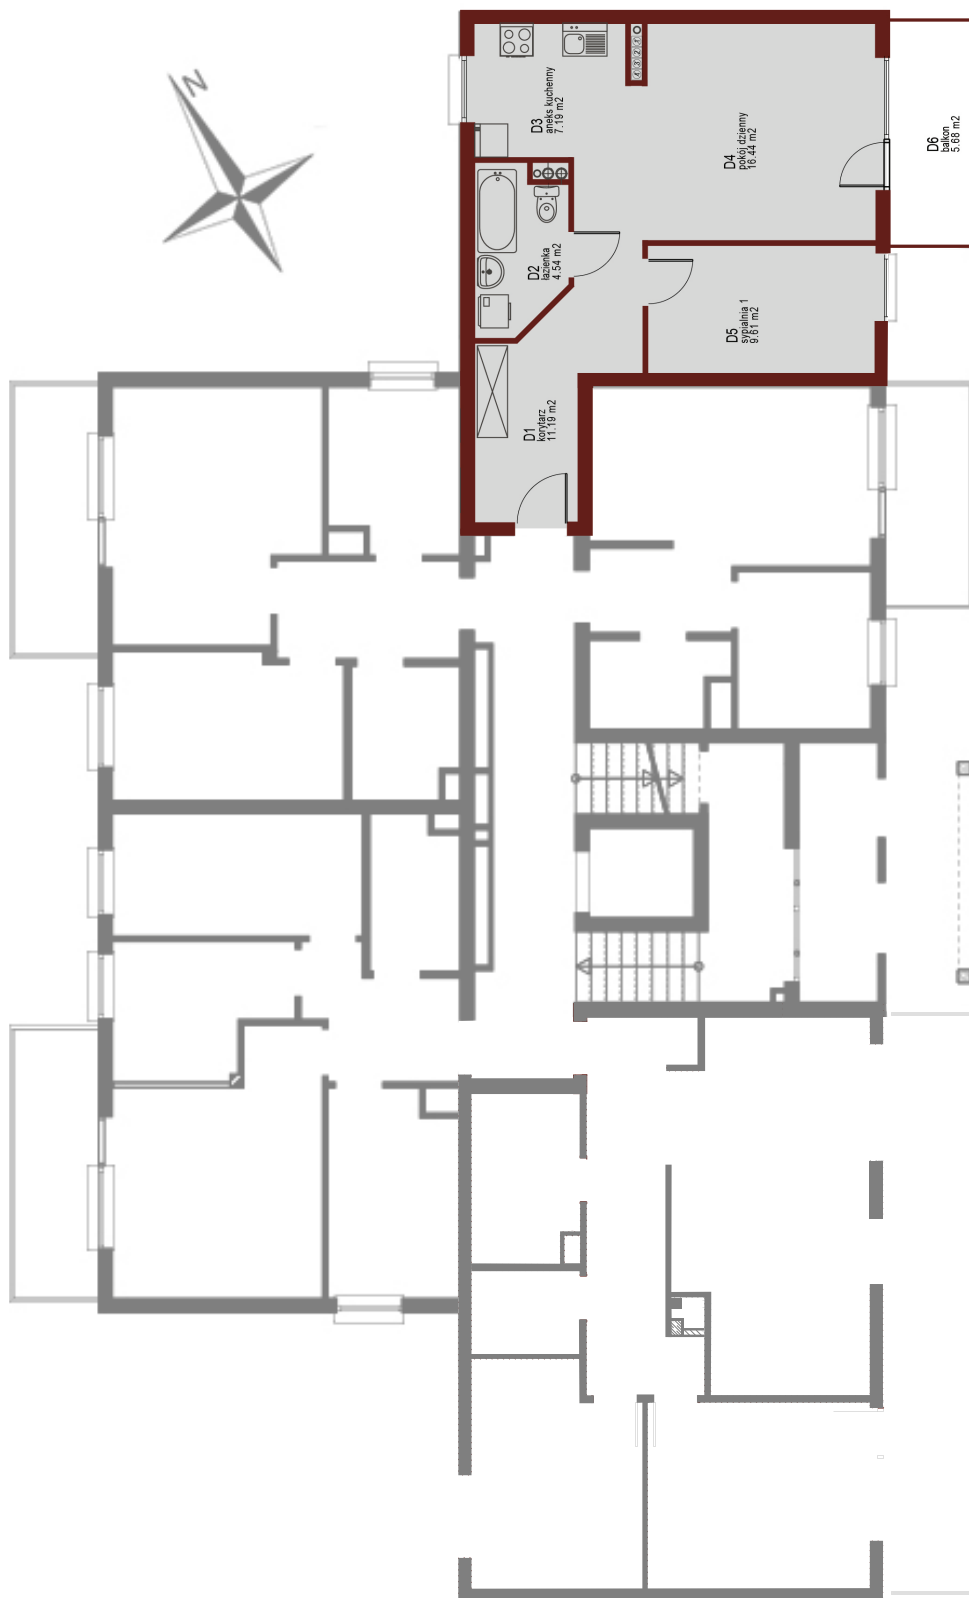

Osiedle Mazurskie

Zamieszkać w wyjątkowej okolicy

ZIELONA GÓRA, UL. AUGUSTOWSKA 9
MIESZKANIE NR 4, PARTER

LOKALIZACJA
MIESZKANIA W BUDYNKU

Rzut mieszkania

POMIESZCZENIE	POWIERZCHNIA
1 KORYTARZ	11.19m ²
2 ŁAZIENKA	4.54m ²
3 ANEKS KUCHENNY	7.19m ²
4 POKÓJ DZIENNY	16.44m ²
5 SYPIALNIA	9.61m ²
RAZEM	48,97m²

PIWNICA 3.82 m²
BALKON 5.68 m²

Rzut piwnic - komórki lokatorskie

RZUT KONDYGNACJI Z ZAZNACZENIEM LOKALU MIESZKALNEGO
AUGUSTOWSKA NR 9, MIESZKANIE NR 4, PARTER

Plan zagospodarowania terenu i parkingów