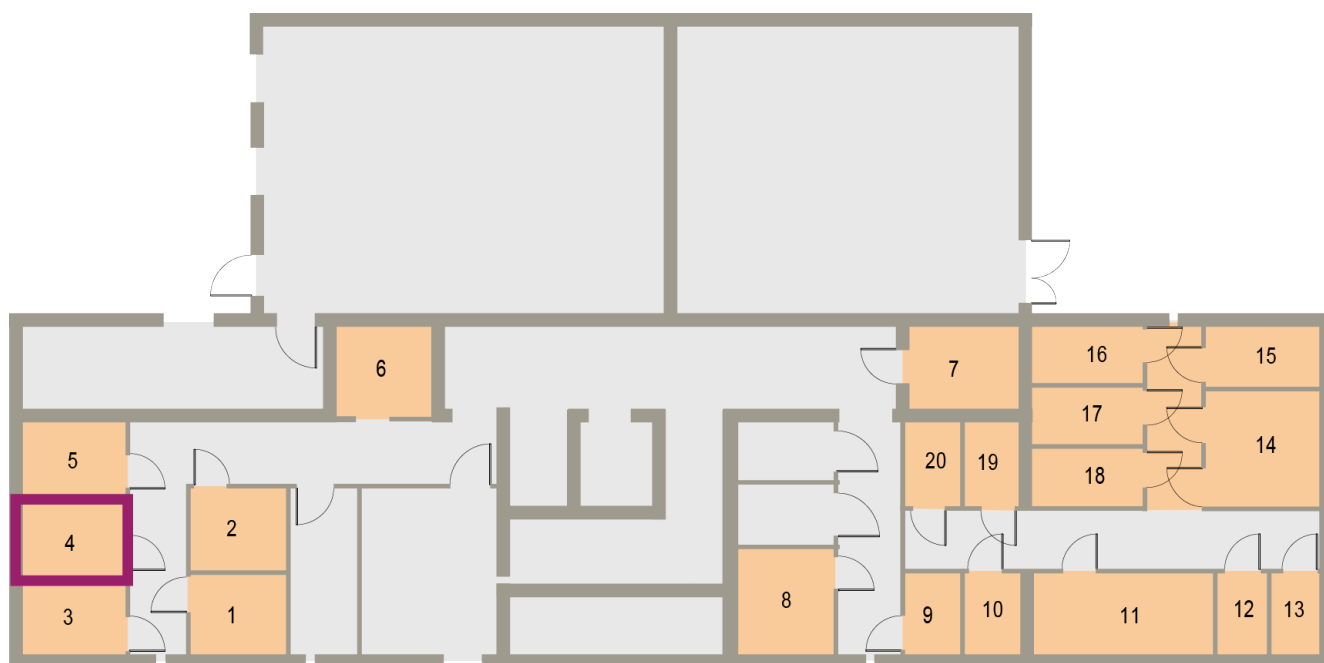

Osiedle Mazurskie

Zamieszkać w wyjątkowej okolicy

ZIELONA GÓRA, UL. AUGUSTOWSKA 9
MIESZKANIE NR 4, PARTER

LOKALIZACJA
MIESZKANIA W BUDYNKU

Rzut mieszkania

POMIESZCZENIE	POWIERZCHNIA
1 KORYTARZ	11.19m ²
2 ŁAZIENKA	4.54m ²
3 ANEKS KUCHENNY	7.19m ²
4 POKÓJ DZIENNY	16.44m ²
5 SYPIALNIA	9.61m ²
RAZEM	48,97m²

PIWNICA 3.82 m²
BALKON 5.68 m²

Rzut piwnic - komórki lokatorskie

RZUT KONDYGNACJI Z ZAZNACZENIEM LOKALU MIESZKALNEGO
AUGUSTOWSKA NR 9, MIESZKANIE NR 4, PARTER

Plan zagospodarowania terenu i parkingów