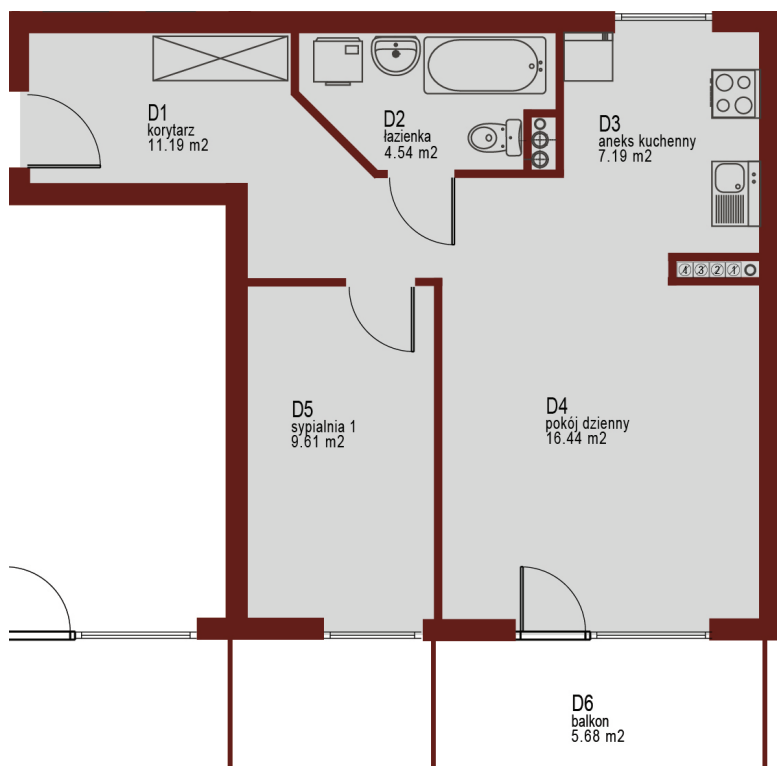

Osiedle Mazurskie

Zamieszkać w wyjątkowej okolicy

ZIELONA GÓRA, UL. AUGUSTOWSKA 9
MIESZKANIE NR 4, PARTER

LOKALIZACJA
MIESZKANIA W BUDYNKU

Rzut mieszkania

POMIESZCZENIE	POWIERZCHNIA
1 KORYTARZ	11.19m ²
2 ŁAZIENKA	4.54m ²
3 ANEKS KUCHENNY	7.19m ²
4 POKÓJ DZIENNY	16.44m ²
5 SYPIALNIA	9.61m ²
RAZEM	48,97m²

PIWNICA 3.82 m²
BALKON 5.68 m²

Rzut piwnic - komórki lokatorskie

RZUT KONDYGNACJI Z ZAZNACZENIEM LOKALU MIESZKALNEGO
AUGUSTOWSKA NR 9, MIESZKANIE NR 4, PARTER

Plan zagospodarowania terenu i parkingów